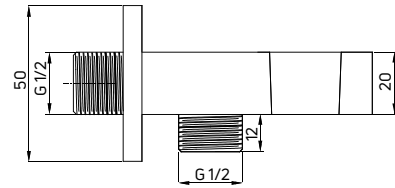

Przytącze kątowe węży

- Materiał: mosiądz

Angled hose connector

- Material: brass

KOD / CODE	EAN	WYKOŃCZENIE / FINISH
NAC 055K	5908212023655	chrom / chrome
NAC N55K	5908212084502	nero