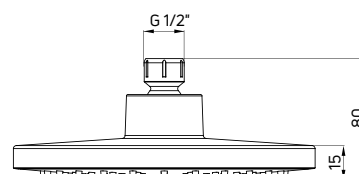

KOD / CODE	EAN	WYKOŃCZENIE / FINISH
NAC 03EK	5908212044995	chrom / chrome