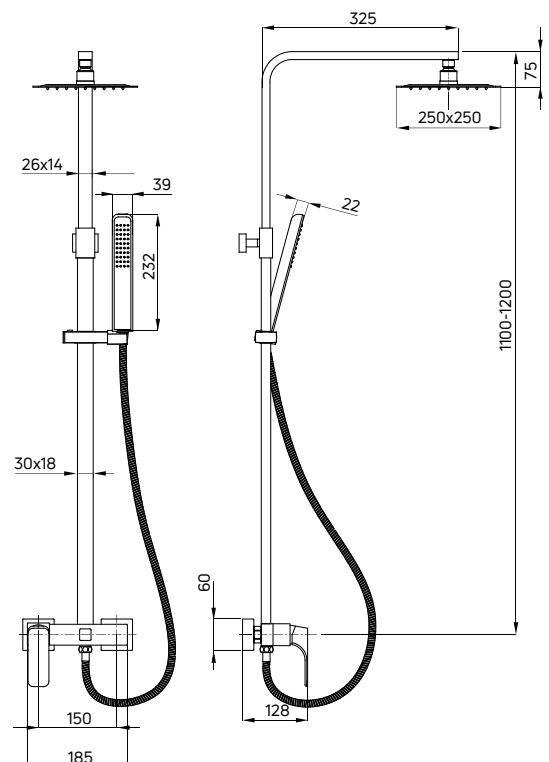

KOD / CODE	EAN	WYKOŃCZENIE / FINISH
NAC N1QM	5908212076422	nero