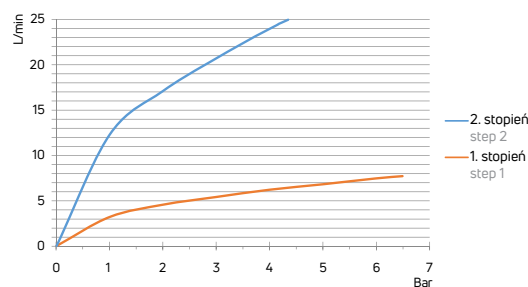

Przepływ dla głowicy II stopniowej
/ Flow of the 2-step cartridge

KOD / CODE	EAN	WYKOŃCZENIE / FINISH
BFCE040C	5908212098844	chrom / chrome