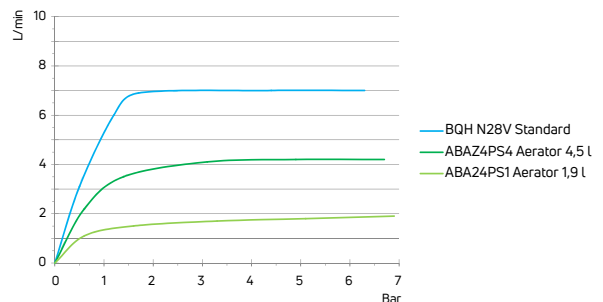

Przepływ przy zastosowaniu aeratorów / Flow with the use of aerators