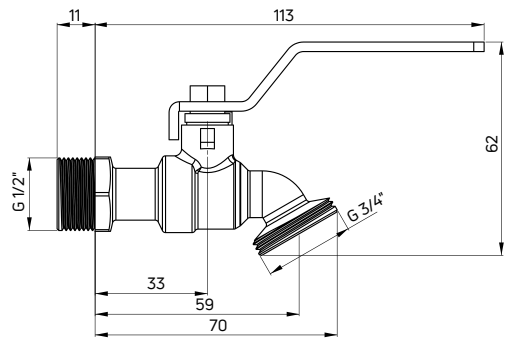

Garden ball valve with adapter

- 1/2" thread
- Two adapters included: clamp and quick release coupling
- Material: brass