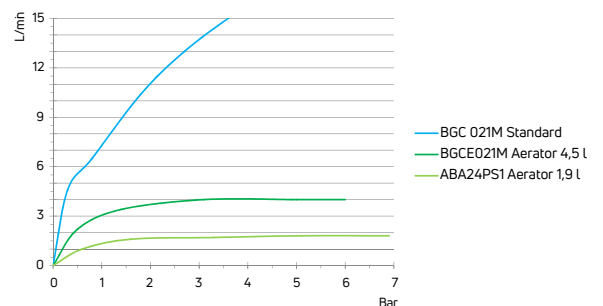

Przepływ przy zastosowaniu aeratorów / Flow with the use of aerators

Alternatywny aerator zmniejszający przepływ / Alternative aerator to reduce flow

KOD / CODE	EAN	PRODUKT / PRODUCT
ABA24PS1	5908212060698	AERATOR 1,9 L/MIN

KOD / CODE	EAN	WYKOŃCZENIE / FINISH
BGCE021M	5908212074329	chrom / chrome