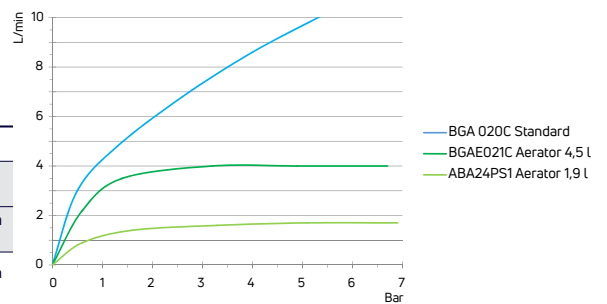

Przepływ przy zastosowaniu aeratorów
/ Flow with the use of aerators