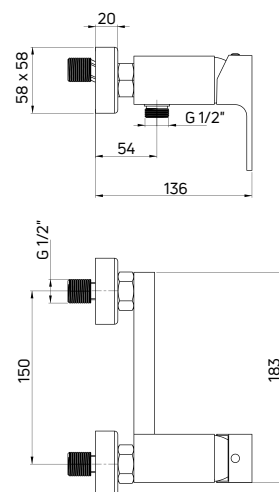

KOD / CODE	EAN	WYKOŃCZENIE / FINISH
BCZ 040M	5908212019207	chrom / chrome