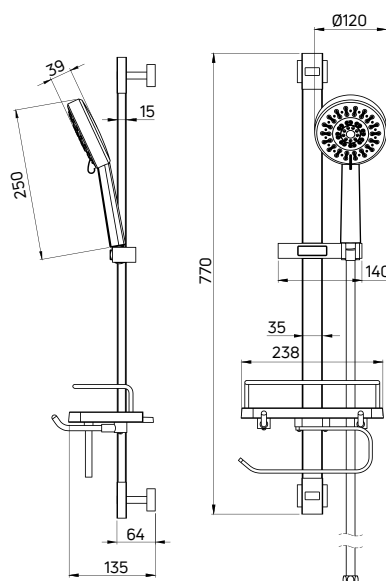

QUADRO

2x

Zestaw natryskowy z drążkiem

- Drążek mosiężny 770 mm
- 5-funkcyjna słuchawka natryskowa
- Wąż natryskowy stalowy 170 cm, rozciągliwy
- Regulacja wysokości i kąta nachylenia słuchawki
- Praktyczna chromowana półka na kosmetyki, z wieszakami
- Klasa przepływu S - 15-20 l/min

Shower set with sliding bar

- Brass sliding bar 770 mm
- 5-function hand shower
- Steel shower hose 170 cm, extensible
- Adjustable height and slope angle of the hand shower
- Practical chrome-plated shelf with hooks
- Flow class S - 15-20 l/min

KOD / CODE	EAN	WYKOŃCZENIE / FINISH
NCQ 051K	5907650822097	chrom / chrome

STORCZYK

Zestaw natryskowy z drążkiem

- Drążek 788 mm
- 2-funkcyjna słuchawka natryskowa
- Wąż natryskowy Silver 150 cm
- Zmiana funkcji za pomocą przycisku w słuchawce
- Regulacja wysokości i kąta nachylenia słuchawki
- Praktyczna chromowana półka
- Klasa przepływu Z - 7,2-12 l/min

Shower set with sliding bar

- Sliding bar 788 mm
- 2-function hand shower
- Silver shower hose 150 cm
- Change of stream type by pressing the button on the hand shower
- Adjustable height and slope angle of the hand shower
- Practical chrome-plated shelf
- Flow class Z - 7,2-12 l/min

KOD / CODE	EAN	WYKOŃCZENIE / FINISH
NCS 051K	5908212001905	chrom / chrome

FLOKS

Zestaw natryskowy z drążkiem

- Drążek 655 mm
- 3-funkcyjna słuchawka natryskowa
- Wąż natryskowy stalowy 150 cm
- Regulacja wysokości i kąta nachylenia słuchawki
- Klasa przepływu Z - 7,2-12 l/min

Shower set with sliding bar

- Sliding bar 655 mm
- 3-function hand shower
- Steel shower hose 150 cm
- Adjustable height and slope angle of the hand shower
- Flow class Z - 7,2-12 l/min

KOD / CODE	EAN	WYKOŃCZENIE / FINISH
NGF 051K	5908212010457	chrom / chrome