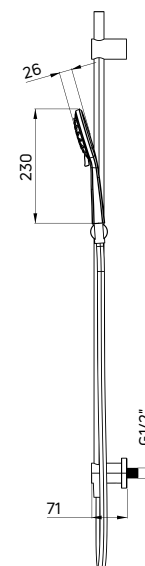

Shower set concealed, with sliding bar

- Brass sliding bar 950 mm
- 3-function hand shower
- Nero shower hose 150 cm
- Adjustable height and slope angle of the hand shower
- Brass hand shower holder, brass wall mounting brackets
- Flow class A - 12-15 l/min

KOD / CODE	EAN	WYKOŃCZENIE / FINISH
NQA N61K	5907650878827	nero