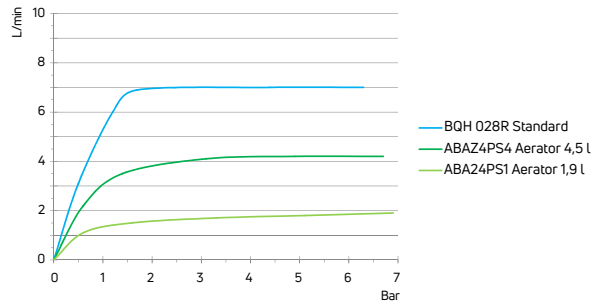

Przepływ przy zastosowaniu aeratorów / Flow with the use of aerators