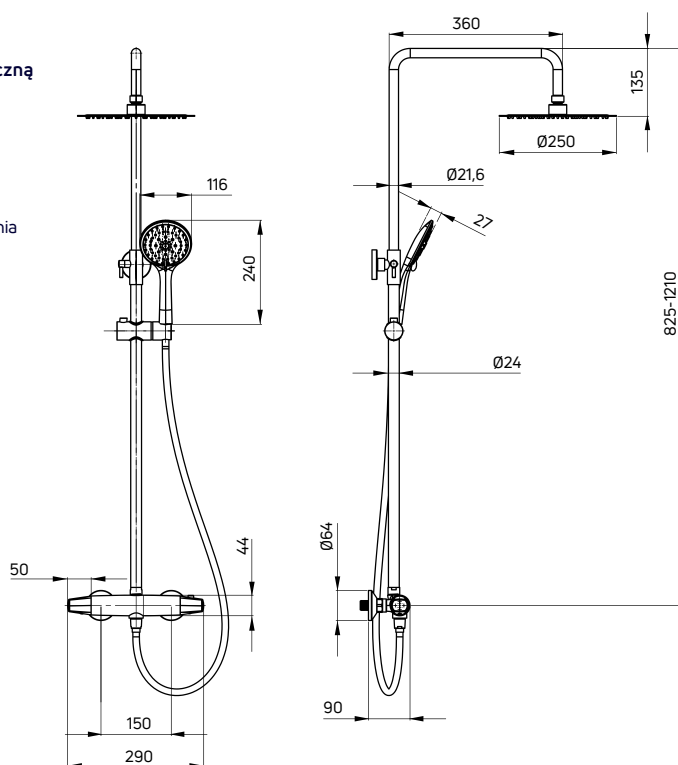

Shower column with thermostatic tap

- Sliding bar with adjustable height 825-1210 mm
- Steel overhead shower
- 3-function hand shower
- Nero shower hose 150 cm
- Temperature lock at 38°
- Adjustable height and slope angle of the hand shower

KOD / CODE	EAN	WYKOŃCZENIE / FINISH
NAC N4GT	5908212097953	● nero