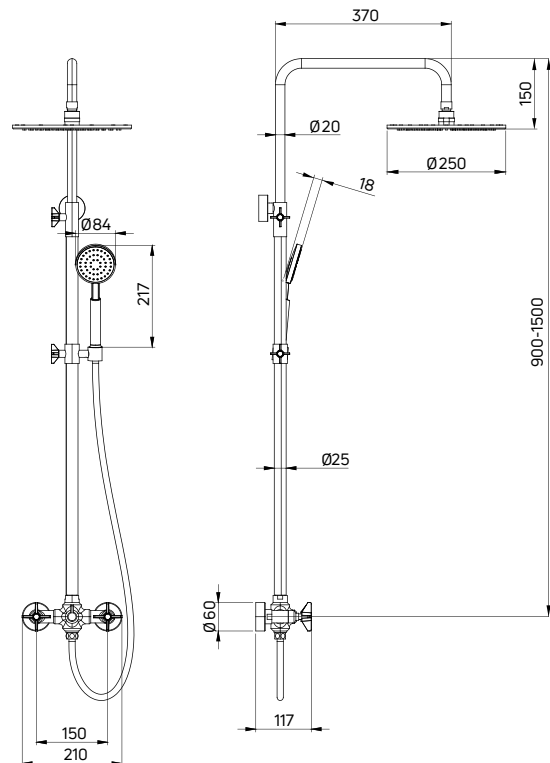

Shower column with tap

- Sliding bar with adjustable height 900-1500 mm
- Brass overhead shower
- 1-function hand shower
- Steel shower hose 150 cm
- Ceramic cartridge 90°
- Adjustable height and slope angle of the hand shower

KOD / CODE	EAN	WYKOŃCZENIE / FINISH
NAC M4QT	5908212084335	mosiądz / brass