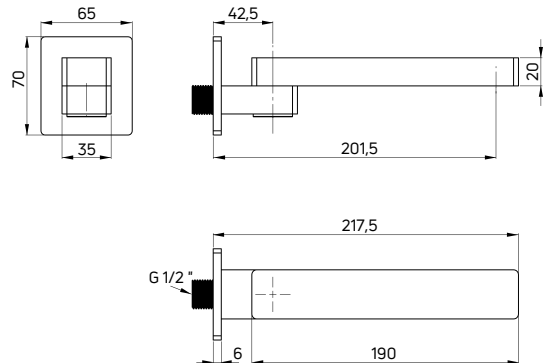

Wylewka wannowa ścienna

- Materiał: mosiądz
- Kasa przepływu S - 15-20 l/min

Bathtub spout wall-mounted

- Material: brass
- Flow class S - 15-20 l/min

KOD / CODE	EAN	WYKOŃCZENIE / FINISH
NAC 081K	5907650823650	● chrom / chrome