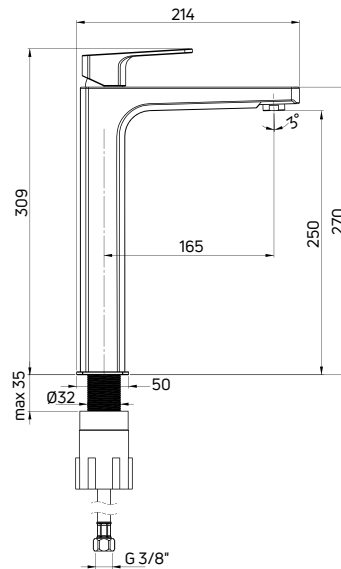

MARUNA

Bateria umywalkowa stojąca jednouchwytowa

- Głowica ceramiczna 35 mm
- Korek click-clack kwadratowy z przelewem
- Ruchomy aerator
- Klasa przepływu A - 9-15 U/min
- Grupa akustyczna I - do 20 dB
- Wężyki 45 cm

Washbasin tap deck-mounted, single-handle

- 35 mm ceramic cartridge
- Click-clack plug, square with overflow
- Movable aerator
- Flow class A - 9-15 U/min
- Acoustic group I - up to 20 dB
- 45 cm supply hoses

KOD / CODE	EAN	WYKOŃCZENIE / FINISH
BGM 021M	5908212055540	chrom / chrome

MARUNA

Bateria umywalkowa stojąca jednouchwytowa wysoka

- Głowica ceramiczna 35 mm
- Korek click-clack kwadratowy bez przelewu
- Ruchomy aerator
- Klasa przepływu A - 9-15 U/min
- Grupa akustyczna II - do 30 dB
- Wężyki 45 cm

Washbasin tap deck-mounted, single-handle, tall

- 35 mm ceramic cartridge
- Click-clack plug, square without overflow
- Movable aerator
- Flow class A - 9-15 U/min
- Acoustic group II - up to 30 dB
- 45 cm supply hoses

KOD / CODE	EAN	WYKOŃCZENIE / FINISH
BGM 021K	5908212062784	chrom / chrome

MARUNA

Bateria bidetowa stojąca jednouchwytowa

- Głowica ceramiczna 35 mm
- Korek click-clack okrągły z przelewem
- Klasa przepływu A - 9-15 U/min
- Grupa akustyczna II - do 30 dB
- Wężyki 45 cm

Bidet tap deck-mounted, single-handle

- 35 mm ceramic cartridge
- Click-clack plug, round with overflow
- Flow class A - 9-15 U/min
- Acoustic group II - up to 30 dB
- 45 cm supply hoses

KOD / CODE	EAN	WYKOŃCZENIE / FINISH
BGM 031M	5908212062791	chrom / chrome