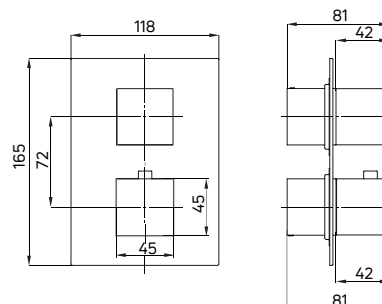

External element
for thermostatic BOX
(BXY X44T)

- Brass rosette

KOD / CODE	EAN	WYKOŃCZENIE / FINISH
BXY 0EAT	5908212079386	chrom / chrome

ANEMON BIS

Bateria natryskowa
podtynkowa jednouchwytywa
z przełącznikiem natrysku

- Głowica ceramiczna 35 mm
- Klasa przepływu B - 19,8-25,2 l/min
- Grupa akustyczna I - do 20 dB
- Przełącznik funkcji: ciśnieniowy z blokadą

Shower tap
concealed, single-handle with shower
diverter

- 35 mm ceramic cartridge
- Flow class B - 19,8-25,2 l/min
- Acoustic group I - up to 20 dB
- Shower diverter: pressure with lock