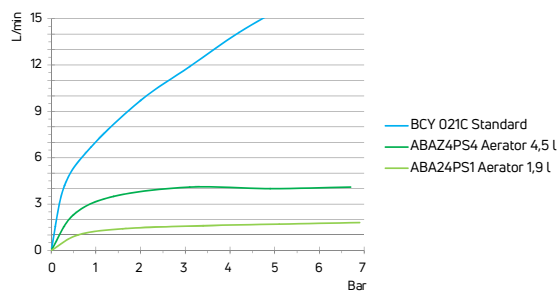

Alternatywny aerator zmniejszający przepływ
/ Alternative aerator to reduce flow

KOD / CODE	EAN	PRODUKT / PRODUCT
ABA24PS1	5908212060698	AERATOR 1,9 L/MIN
ABAZ4PS4	5908212070628	AERATOR 4,5 L/MIN

KOD / CODE	EAN	WYKOŃCZENIE / FINISH
BCY 021C	5908212088487	chrom / chrome

Przepływ przy zastosowaniu aeratorów
/ Flow with the use of aerators