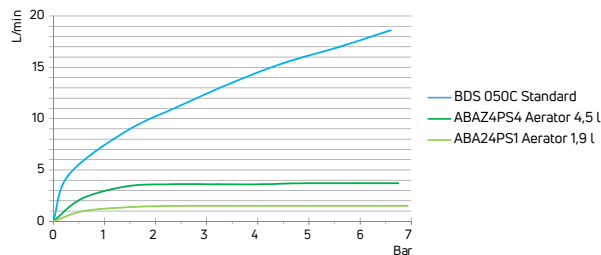

Przepływ przy zastosowaniu aeratorów / Flow with the use of aerators

bateria umywalkowa z dźwignią clinic VITAL (BDS 021C), korek click-clack (NHC 010B), umywalka wisząca VITAL (CDV 6U6W), mydelniczka ścienna ROUND (ADR 0411), uchwyt przyścienny stalowy, kątowny VITAL (NIV 031D)

washbasin tap with clinic handle VITAL (BDS 021C), click-clack plug (NHC 010B), wall-mounted washbasin VITAL (CDV 6U6W), wall-mounted soap dish ROUND (ADR 0411), steel wall-mounted angled grab bar VITAL (NIV 031D)