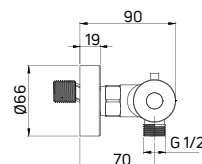

BEGONIA

Bateria wannowa ścienna termostatyczna

- Głowica termostatyczna
- Klasa przepływu B - 19,8-25,2 l/min
- Grupa akustyczna II - do 30 dB
- Bateria wyposażona w zawory zwrotne
- Blokada temperatury 38°C
- Pokrętko z eko-blokadą, ograniczającą przepływ
- Przetątnik funkcji: ciśnieniowy z blokadą

Bath tap wall-mounted, thermostatic

- Thermostatic valve
- Flow class B - 19,8-25,2 l/min
- Acoustic group II - up to 30 dB
- Backflow valves included
- Temperature lock at 38°C
- Knob with eco-lock which reduces water flow
- Function switch: pressure with lock

KOD / CODE	EAN	WYKOŃCZENIE / FINISH
BCB 01BT	5908212016886	chrom / chrome

BEGONIA

Bateria natryskowa ścienna termostatyczna

- Głowica termostatyczna
- Klasa przepływu B - 19,8-25,2 l/min
- Grupa akustyczna II - do 30 dB
- Bateria wyposażona w zawory zwrotne
- Blokada temperatury 38°C
- Pokrętko z eko-blokadą, ograniczającą przepływ

Shower tap wall-mounted, thermostatic

- Thermostatic valve
- Flow class B - 19,8-25,2 l/min
- Acoustic group II - up to 30 dB
- Backflow valves included
- Temperature lock at 38°C
- Knob with eco-lock which reduces water flow

KOD / CODE	EAN	WYKOŃCZENIE / FINISH
BCB 04AT	5908212016893	chrom / chrome

BEGONIA

Bateria natryskowa ścienna termostatyczna

- Głowica termostatyczna
- Klasa przepływu B - 19,8-25,2 l/min
- Grupa akustyczna II - do 30 dB
- bateria wyposażona w zawory zwrotne
- Blokada temperatury 38°C
- Pokrętko z eko-blokadą, ograniczającą przepływ

Shower tap wall-mounted, thermostatic

- Thermostatic valve
- Flow class B - 19,8-25,2 l/min
- Acoustic group II - up to 30 dB
- backflow valves included
- Temperature lock at 38°C
- Knob with eco-lock which reduces water flow

KOD / CODE	EAN	WYKOŃCZENIE / FINISH
BCB 04BT	5908212016879	chrom / chrome