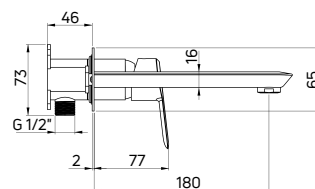

KOD / CODE	EAN	WYKOŃCZENIE / FINISH
BQA Z54L	5907650876304	złoty / gold