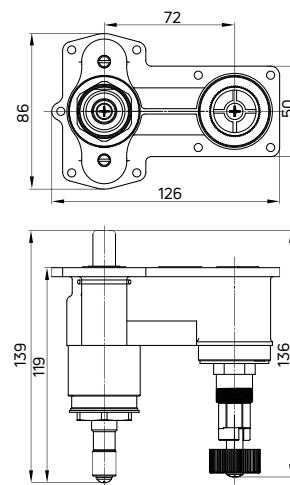

KOD / CODE	EAN	WYKOŃCZENIE / FINISH
BXY M44T	5908212092224	mosiądz / brass