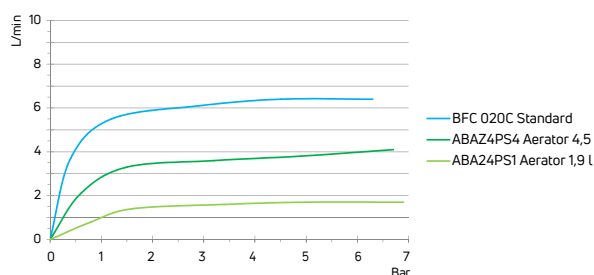

Alternatywny aerator zmniejszający przepływ
/ Alternative aerator to reduce flow

KOD / CODE	EAN	PRODUKT / PRODUCT
ABA24PS1	5908212060698	AERATOR 1,9 L/MIN
ABAZ4PS4	5908212070628	AERATOR 4,5 L/MIN

KOD / CODE	EAN	WYKOŃCZENIE / FINISH
BFC 020C	5908212098967	chrom / chrome

Przepływ przy zastosowaniu aeratorów
/ Flow with the use of aerators