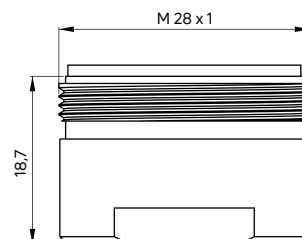

KOD / CODE	EAN	WYKOŃCZENIE / FINISH
XDC00PCZ2	5908212026892	chrom / chrome