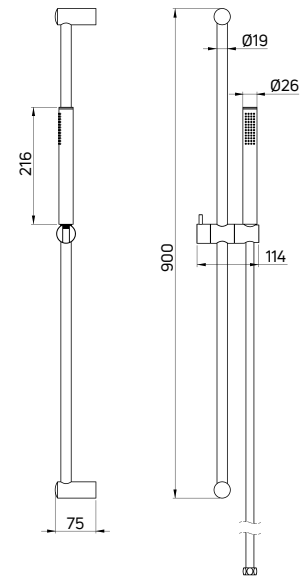

KOD / CODE	EAN	WYKOŃCZENIE / FINISH
NCC B51K	5908212066836	● czarny / black

ALPINIA

**Zestaw natryskowy z drążkiem**

- Drążek mosiężny 800 mm
- 3-funkcyjna słuchawka natryskowa
- Wąż natryskowy Platinum 150 cm
- Zmiana funkcji za pomocą przycisku w słuchawce
- Regulacja wysokości i kąta nachylenia słuchawki
- Mosiężny uchwyt na słuchawkę, mosiężne uchwyty mocujące do ściany
- Klasa przepływu A - 12-15 l/min