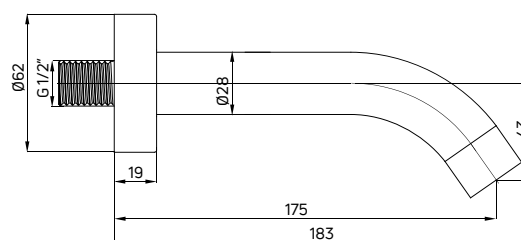

Bathtub spout wall-mounted

- Material: brass
- Flow class S - 15-20 l/min

KOD / CODE	EAN	WYKOŃCZENIE / FINISH
NAC 083K	5907650823674	● chrom / chrome