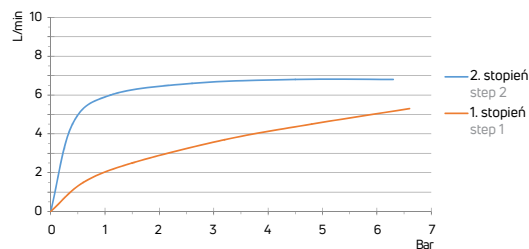

Przepływ dla głowicy II stopniowej / Flow of the 2-step cartridge