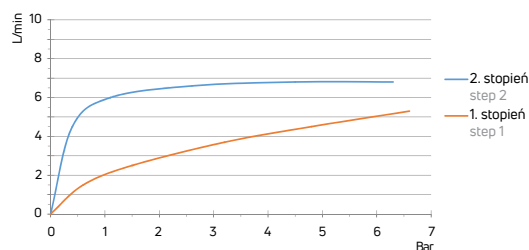

Przepływ dla głowicy II stopniowej / Flow of the 2-step cartridge