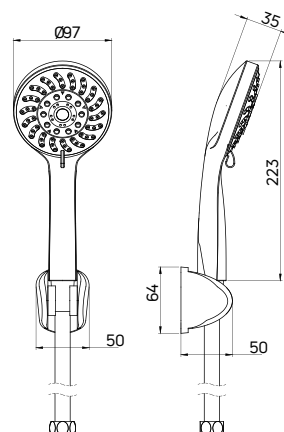

Shower set with fixed bracket

- 5-function hand shower
- Steel shower hose 150 cm, extensible
- Adjustable slope angle of the hand shower
- Flow class Z - 7,2-12 l/min