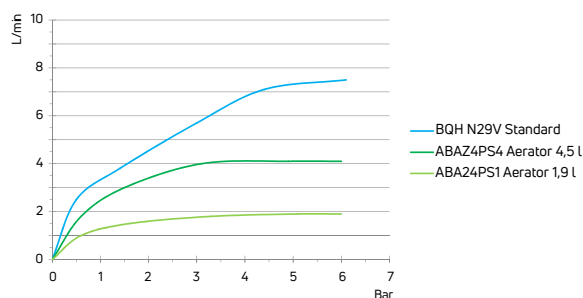

Przepływ przy zastosowaniu aeratorów / Flow with the use of aerators