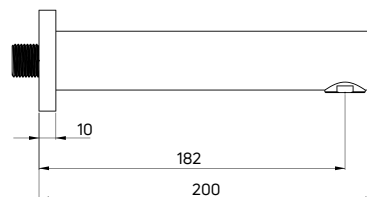

Wylewka wannowa ścienna

- Materiał: mosiądz
- Kasa przepływu S - 15-20 l/min

Bathtub spout wall-mounted

- Material: brass
- Flow class S - 15-20 l/min

KOD / CODE	EAN	WYKOŃCZENIE / FINISH
NAC 082K	5907650823230	● chrom / chrome
NAC N82K	5908212082263	● nero