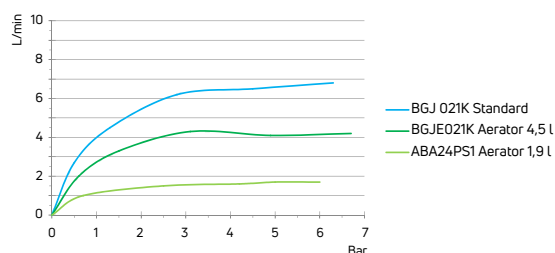

CYNIA

Bateria umywalkowa stojąca jednouchwytyowa z ECO-aeratorem 4,5 l/min

- Głowica ceramiczna 35 mm
- Korek click-clack okrągły z przelewem
- Klasa przepływu Z - 4-9 l/min
- Grupa akustyczna I - do 20 dB
- Wężyki 45 cm

Washbasin tap deck-mounted, single-handle with ECO-aerator 4,5 l/min

- 35 mm ceramic cartridge
- Click-clack plug, round with overflow
- Flow class Z - 4-9 l/min
- Acoustic group I - up to 20 dB
- 45 cm supply hoses

Alternatywny aerator zmniejszający przepływ / Alternative aerator to reduce flow

KOD / CODE	EAN	PRODUKT / PRODUCT
ABA24PS1	5908212060698	AERATOR 1,9 L/MIN

KOD / CODE	EAN	WYKOŃCZENIE / FINISH
BCYE021M	5908212086377	chrom / chrome

JASMIN

Bateria umywalkowa stojąca jednouchwytyowa wysoka z ECO-aeratorem 4,5 l/min

- Głowica ceramiczna 35 mm
- Korek click-clack okrągły bez przelewu
- Klasa przepływu Z - 4-9 l/min
- Grupa akustyczna II - do 30 dB
- Wężyki 45 cm

Washbasin tap deck-mounted, single-handle, tall with ECO-aerator 4,5 l/min

- 35 mm ceramic cartridge
- Click-clack plug, round without overflow
- Flow class Z - 4-9 l/min
- Acoustic group II - up to 30 dB
- 45 cm supply hoses

Alternatywny aerator zmniejszający przepływ / Alternative aerator to reduce flow

KOD / CODE	EAN	PRODUKT / PRODUCT
ABA24PS1	5908212060698	AERATOR 1,9 L/MIN

KOD / CODE	EAN	WYKOŃCZENIE / FINISH
BGJE021K	5908212074367	chrom / chrome