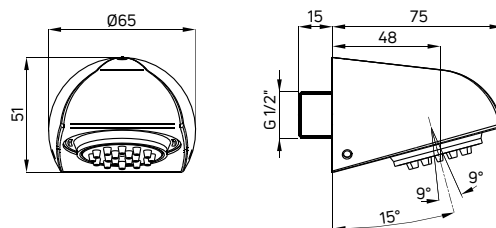

CASCADA

Główka natryskowa

- Antywandalowa
- Okrągła
- 1-funkcyjna
- Materiał: mosiądz
- Klasa przepływu Z - 7,2-12 l/min

Overhead shower

- Anti-vandal
- Round
- 1-function
- Material: brass
- Flow class Z - 7,2-12 l/min

KOD / CODE	EAN	WYKOŃCZENIE / FINISH
NAC 02AV	5908212082256	chrom / chrome