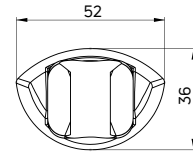

HIACYNT

Uchwyt punktowy

- Z regulacją kąta nachylenia słuchawki

Wall bracket

- With hand shower tilt adjustment

KOD / CODE	EAN	WYKOŃCZENIE / FINISH
AQH 021U	5908212068793	chrom / chrome

ROUND

Uchwyt punktowy

- Z regulacją kąta nachylenia słuchawki

Wall bracket

- With hand shower tilt adjustment

KOD / CODE	EAN	WYKOŃCZENIE / FINISH
ANO 021U	5908212050989	chrom / chrome

ROUND

Uchwyt punktowy

- Z regulacją nachylenia słuchawki
- Materiał: mosiądz

Wall bracket

- With hand shower tilt adjustment
- Material: brass

KOD / CODE	EAN	WYKOŃCZENIE / FINISH
ANR 021U	5908212080450	chrom / chrome
ANR N21U	5908212080467	nero
ANR A21U	5908212086216	bianco
ANR D21U	5908212095577	titanium / titanium
ANR Z21U	5907650874508	złoty / gold