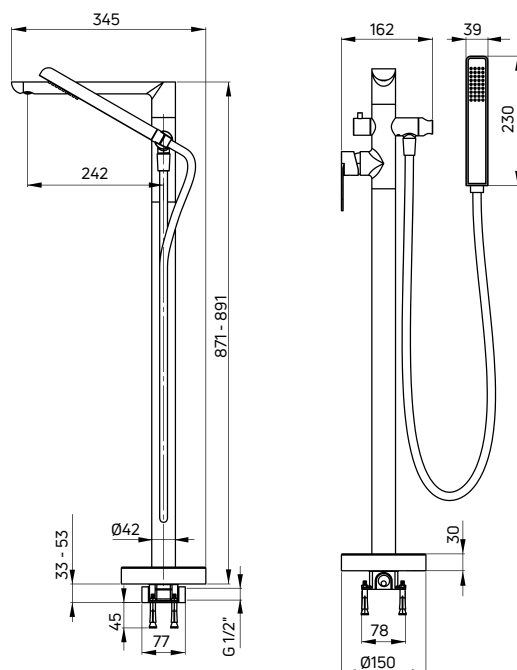

ALPINIA

CERAMICZNY,
MECHANICZNY
PRZELĄCZNIK
FUNKCJI
/ MECHANICAL
CERAMIC SHOWER
DIVERTER

**Bateria wannowa
wolnostojąca**
stojąca jednouchwytywa
z kompletem natryskowym

- Głowica ceramiczna 35 mm
- Klasa przepływu B - 19,8-25,2 l/min
- Grupa akustyczna II - do 30 dB
- Wysokość regulowana podczas montażu