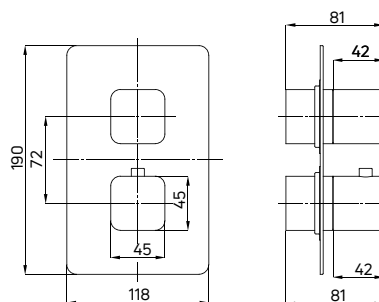

AZALIA

- Mosiężna rozeta

- Brass rosette

KOD / CODE	EAN	WYKOŃCZENIE / FINISH
BXY 0DAM	5908212084649	chrom / chrome

- Mosiężna rozeta

- Brass rosette

KOD / CODE	EAN	WYKOŃCZENIE / FINISH
BXY 0ECT	5908212079409	chrom / chrome

AZALIA

- Głowica ceramiczna 35 mm
- Klasa przepływu S - 15-19,8 l/min
- Grupa akustyczna I - do 20 dB

- 35 mm ceramic cartridge
- Flow class S - 15-19,8 l/min
- Acoustic group I - up to 20 dB

KOD / CODE	EAN	WYKOŃCZENIE / FINISH
BDA 044P	5908212017500	chrom / chrome