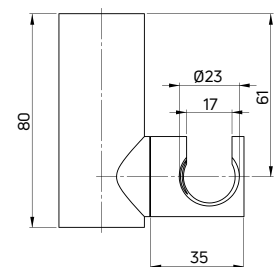

HIACYNT

Uchwyt punktowy

- Z regulacją kąta nachylenia słuchawki

Wall bracket

- With hand shower tilt adjustment

KOD / CODE	EAN	WYKOŃCZENIE / FINISH
AQH 021U	5908212068793	chrom / chrome

ROUND

Uchwyt punktowy

- Z regulacją kąta nachylenia słuchawki

Wall bracket

- With hand shower tilt adjustment

KOD / CODE	EAN	WYKOŃCZENIE / FINISH
ANO 021U	5908212050989	chrom / chrome

ROUND

Uchwyt punktowy

- Z regulacją nachylenia słuchawki
- Materiał: mosiądz

Wall bracket

- With hand shower tilt adjustment
- Material: brass

KOD / CODE	EAN	WYKOŃCZENIE / FINISH
ANR 021U	5908212080450	chrom / chrome
ANR N21U	5908212080467	nero
ANR A21U	5908212086216	bianco
ANR D21U	5908212095577	titanium / titanium
ANR Z21U	5907650874508	złoty / gold