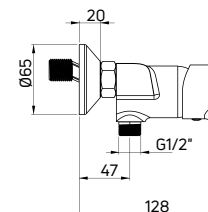

Przepływ dla głowicy II stopniowej
/ Flow of the 2-step cartridge