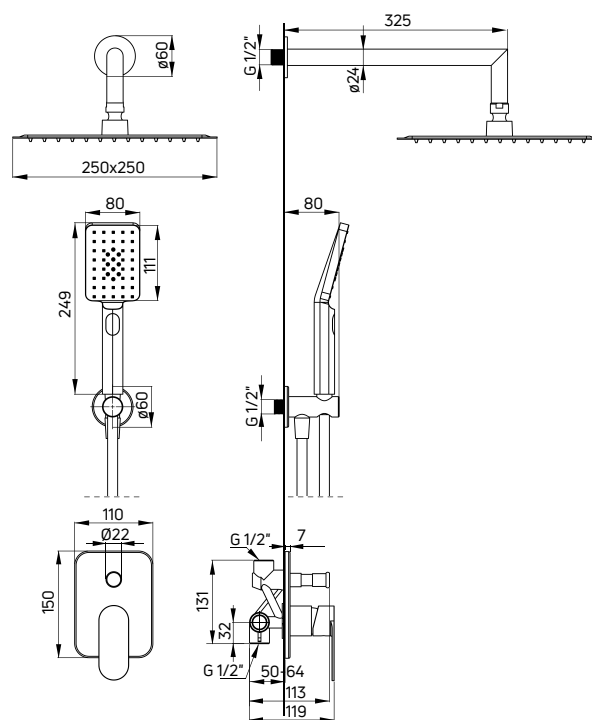

Shower set concealed

- Mixer tap with shower switch (BGA 044P)
- Wall-mounted shower arm (NAC 047K)
- Steel overhead shower (NAC 002K)
- 3-function hand shower (NGA 051S)
- Shower hose, 150 cm (NDA P51W)
- Connection with hand shower holder (NAC 051K)

KOD / CODE	EAN	WYKOŃCZENIE / FINISH
NAC 09LP	5908212060407	chrom / chrome