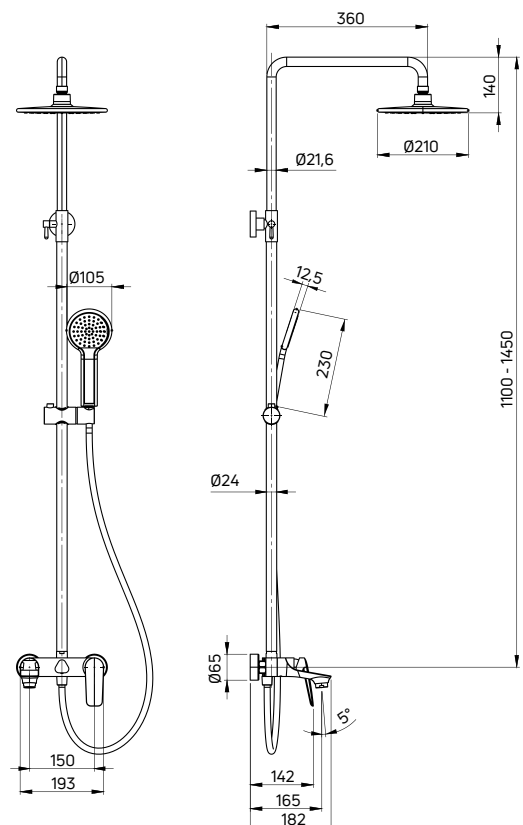

KOD / CODE	EAN	WYKOŃCZENIE / FINISH
NAC 01JM	5908212042960	chrom / chrome