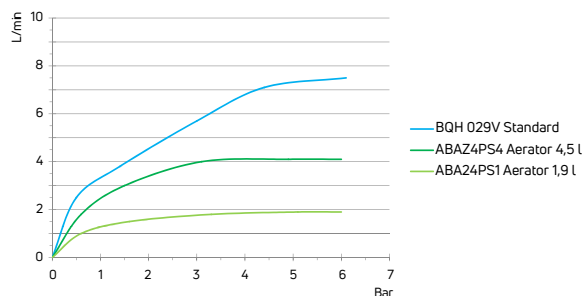

Przepływ przy zastosowaniu aeratorów / Flow with the use of aerators