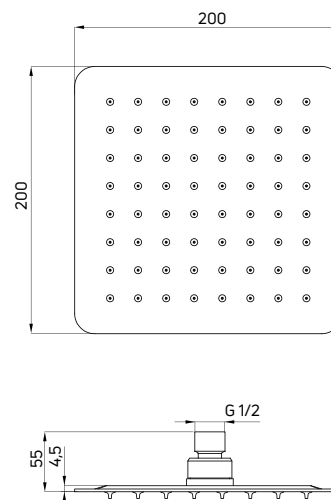

FLOKS

Głowica natryskowa

- Kwadratowa
- 1-funkcyjna
- Materiał: stal
- Klasa przepływu Z - 7,2-12 l/min

Overhead shower

- Square
- 1-function
- Material: steel
- Flow class Z - 7,2-12 l/min

KOD / CODE	EAN	WYKOŃCZENIE / FINISH
NAC 005K	5908212013403	 chrom / chrome
NAC 605K	5908212057339	 biały / white