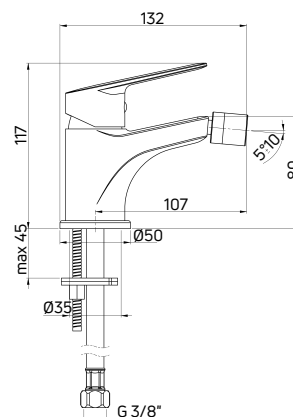

Bidet tap deck-mounted, single-handle

- 35 mm ceramic cartridge
- Click-clack plug, round with overflow
- Flow class A - 9-15 l/min
- Acoustic group II - up to 30 dB
- 45 cm supply hoses

KOD / CODE	EAN	WYKOŃCZENIE / FINISH
BGJ 031M	5908212061114	chrom / chrome