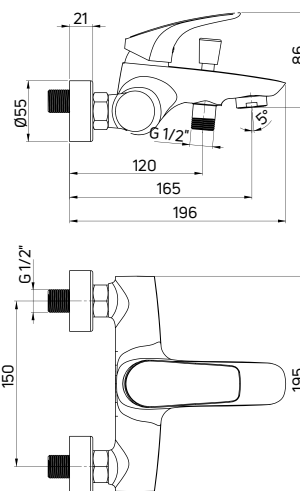

KOD / CODE	EAN	WYKOŃCZENIE / FINISH
BCY 010M	5907650802808	chrom / chrome