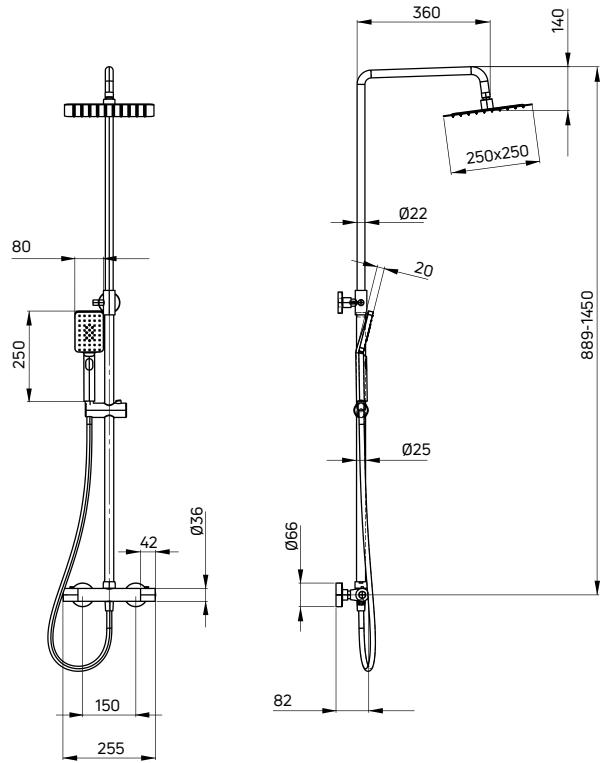

Shower column with thermostatic tap

- Sliding bar with adjustable height 889-1450 mm
- Steel overhead shower
- 3-function hand shower
- Platinum shower hose 150 cm
- Temperature lock at 38°
- Adjustable height and slope angle of the hand shower
- Change of stream type by pressing the button on the hand shower