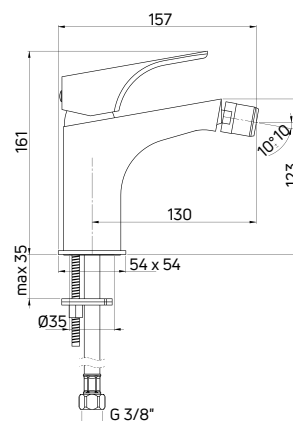

KOD / CODE	EAN	WYKOŃCZENIE / FINISH
BQH A30M	5908212086858	○ bianco