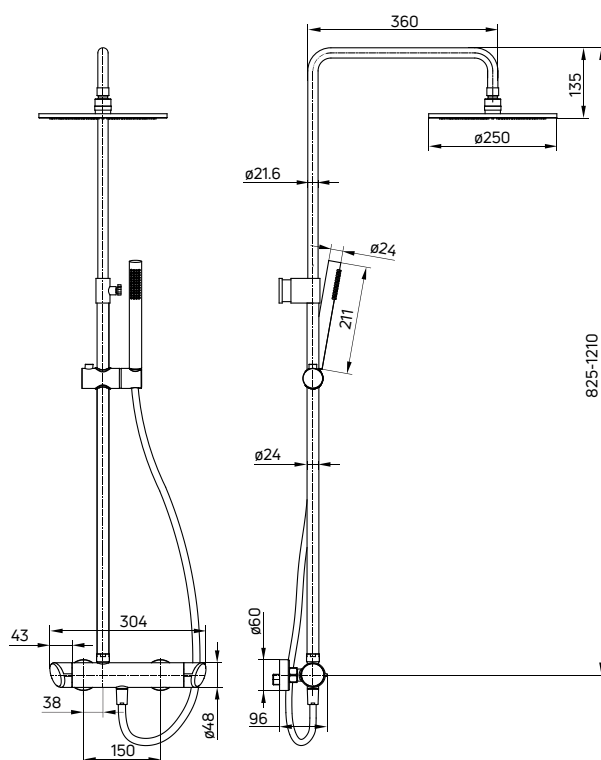

Shower column with mixer tap

- Brass sliding bar with adjustable height 825-1210 mm
- Brass overhead shower
- 1-function brass hand shower with COOL OUT function (does not heat up during use)
- Shower hose 150 cm
- Ceramic cartridge 35 mm
- Adjustable height and slope angle of the hand shower
- Asymmetrical position of the shower bar in relation to the mixer
- Convenient knobs instead of a standard handle
- Designer: Małgorzata Petelicka