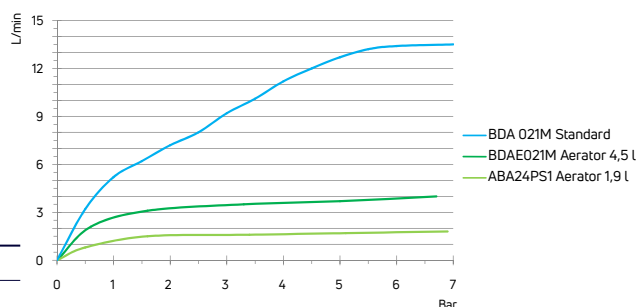

Przepływ przy zastosowaniu aeratorów / Flow with the use of aerators

Alternatywny aerator zmniejszający przepływ / Alternative aerator to reduce flow

KOD / CODE	EAN	PRODUKT / PRODUCT
ABA24PS1	5908212060698	AERATOR 1,9 L/MIN

KOD / CODE	EAN	WYKOŃCZENIE / FINISH
BDAE021M	5908212074343	chrom / chrome