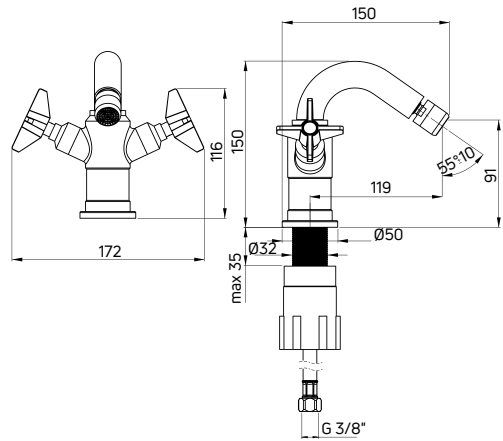

TEMISTO

Bateria bidetowa stojąca dwuuchwytowa

- Głowica ceramiczna 90°
- Korek click-clack okrągły z przelewem
- Obrotowa wylewka
- Klasa przepływu Z - 4-9 l/min
- Grupa akustyczna I - do 20 dB
- Wężyki 45 cm

Bidet tap deck-mounted, two-handle

- 90° ceramic cartridge
- Click-clack plug, round with overflow
- Swivel spout
- Flow class Z - 4-9 l/min
- Acoustic group I - up to 20 dB
- 45 cm supply hoses

KOD / CODE	EAN	WYKOŃCZENIE / FINISH
BQT N31D	5908212076002	● nero