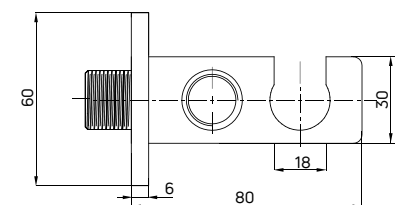

Przytącze kątowe węży

- Z uchwytem na słuchawkę
- Materiał: mosiądz

Angled hose connector

- With hand shower holder
- Material: brass

KOD / CODE	EAN	WYKOŃCZENIE / FINISH
NAC 053K	5907650822196	chrom / chrome
NAC N53K	5908212075081	nero

Przytącze kątowe węży

- Materiał: mosiądz

Angled hose connector

- Material: brass

KOD / CODE	EAN	WYKOŃCZENIE / FINISH
NAC 055K	5908212023655	chrom / chrome
NAC N55K	5908212084502	nero

Przytącze kątowe węży

- Z uchwytem na słuchawkę
- Materiał: mosiądz

Angled hose connector

- With hand shower holder
- Material: brass

KOD / CODE	EAN	WYKOŃCZENIE / FINISH
NAC 052K	5907650822189	chrom / chrome