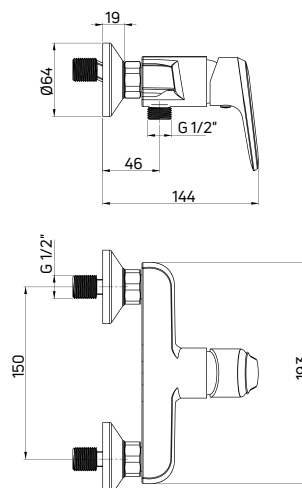

KOD / CODE	EAN	WYKOŃCZENIE / FINISH
BGV 040M	5908212068175	chrom / chrome