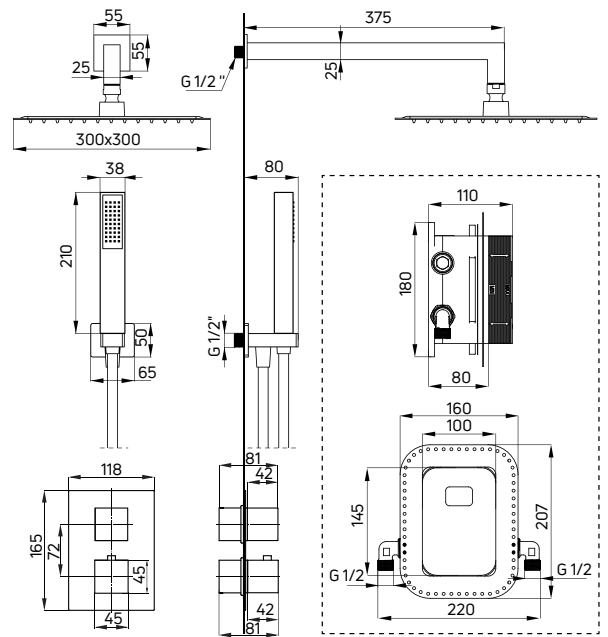

Shower set concealed with a thermostatic BOX

- Concealed thermostatic BOX with shower switch (BXY X44T)
- Thermostatic BOX component (BXY OEA)
- Wall-mounted shower arm (NAC 046K)
- Steel overhead shower (NAC 009K)
- 1-function hand shower (NOQ 051S)
- Shower hose, 150 cm (NDA P51W)
- Connection with hand shower holder (NAC 053K)

KOD / CODE	EAN	WYKOŃCZENIE / FINISH
BXYZ0EAT	5908212084885	chrom / chrome