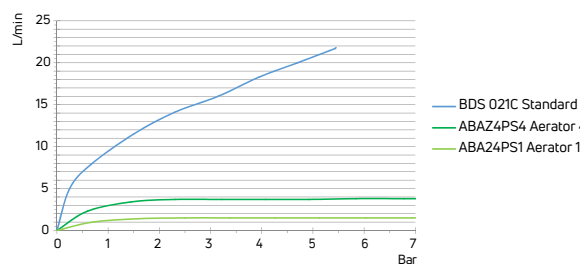

Przepływ przy zastosowaniu aeratorów
/ Flow with the use of aerators

Alternatywny aerator zmniejszający przepływ
/ Alternative aerator to reduce flow

KOD / CODE	EAN	PRODUKT / PRODUCT
ABA24PS1	5908212060698	AERATOR 1,9 L/MIN
ABA24PS4	5908212070628	AERATOR 4,5 L/MIN

KOD / CODE	EAN	WYKOŃCZENIE / FINISH
BDS 021C	5908212012666	chrom / chrome