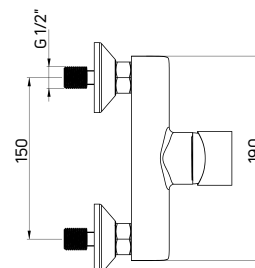

Shower tap
 wall-mounted, single-handle with
 2-step ECO-cartridge

- 40 mm ceramic cartridge
- Flow class B - 19,8-25,2 l/min
- Acoustic group I - up to 20 dB

Przepływ dla głowicy II stopniowej
 / Flow of the 2-step cartridge