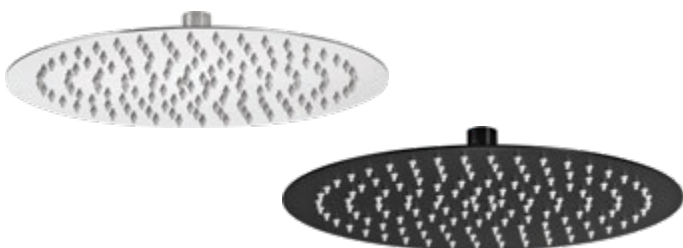

FLOKS

Głowica natryskowa

- Okrągła
- 1-funkcyjna
- Materiał: stal
- Klasa przepływu Z – 7,2-12 l/min

Overhead shower

- Round
- 1-function
- Material: steel
- Flow class Z – 7,2-12 l/min

KOD / CODE	EAN	WYKOŃCZENIE / FINISH
NAC 003K	5908212044162	chrom / chrome
NAC 203K	5908212069592	nero