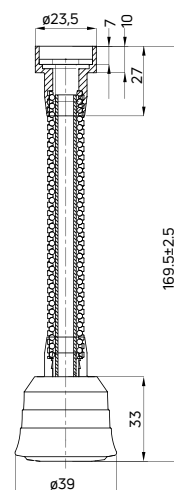

Aerator
2-function with PVC flex hose

- M22 or M24 thread
- Flow class A - 9-15 l/min
- Two streams

KOD / CODE	EAN	WYKOŃCZENIE / FINISH
ANW 062K	5907650826033	chrom / chrome