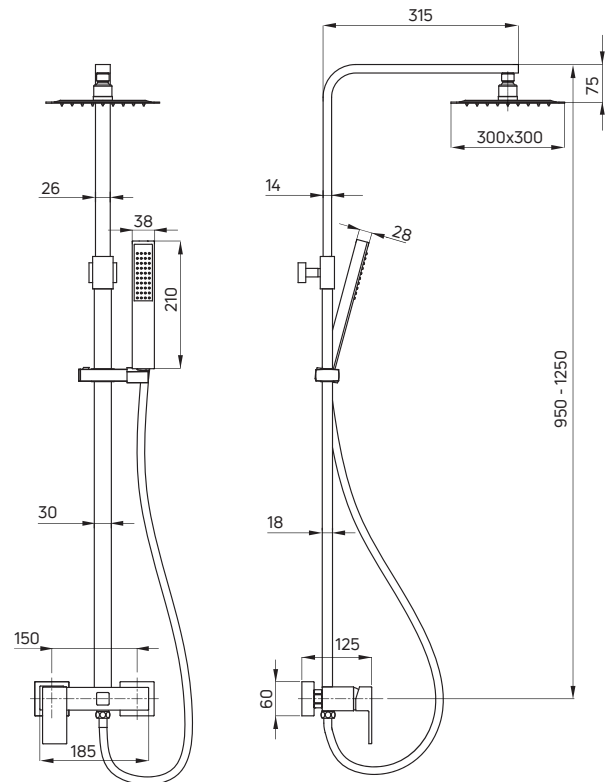

AZALIA

Deszczownia z baterią natryskową

- Drążek o regulowanej wysokości 950-1250 mm
- Stalowa głowica natryskowa
- 1-funkcyjna słuchawka natryskowa
- Wąż natryskowy Platinum 150 cm
- Ceramiczna głowica baterii 35 mm
- Regulacja wysokości i kąta nachylenia słuchawki

Shower column with mixer tap

- Sliding bar with adjustable height 950-1250 mm
- Steel overhead shower
- 1-function hand shower
- Platinum shower hose 150 cm
- 35 mm ceramic cartridge
- Adjustable height and slope angle of the hand shower

KOD / CODE	EAN	WYKOŃCZENIE / FINISH
NAC 01ZM	5908212066805	chrom / chrome

bateria umywalkowa podtynkowa AZALIA (BDA 054L), komplet natryskowy podtynkowy z BOXem mieszczącym AZALIA (BXY0DAM), umywalka nablutowa TESS (CDS 6U6S), kabina walk-in ABELIA (KTA N39P), półka wieszana na kabinę MOKKO (ADM A53K)

concealed washbasin tap AZALIA (BDA 054L), concealed shower set with a mixing BOX AZALIA (BXY0DAM), countertop washbasin TESS (CDS 6U6S), walk-in shower cabin ABELIA (KTA N39P), hanging shower cabin shelf MOKKO (ADM A53K)