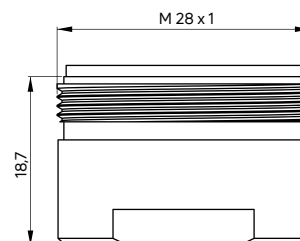

Komplet zabezpieczający
klucz do aeratorów M24/28, osłonki do nakrętek

- Do bezpiecznego demontażu i montażu aeratora
- Osłonki chronią powierzchnię nakrętek przy montażu lub demontażu baterii ściennych
- Nie rysują powierzchni chromowanych

Protective kit
M24/28 aerator key and nut covers

- For safe disassembly and assembly of an aerator
- Casings protect the surface of the nuts when installing or removing wall taps
- Do not scratch chrome-plated surfaces

KOD / CODE	EAN	WYKOŃCZENIE / FINISH
ABA 000X	5908212070314	chrom / chrome

Aerator do baterii, basic

- Do baterii umywalkowych i zlewozmywakowych
- Gwint M24

Basic aerator for taps

- For washbasin and kitchen taps
- M24 thread

KOD / CODE	EAN	WYKOŃCZENIE / FINISH
XDW00PCZ1	5908322035807	chrom / chrome

Aerator do baterii, basic

- Do baterii wannowych
- Gwint M28

Aerator for taps, basic

- For bath taps
- M28 thread

KOD / CODE	EAN	WYKOŃCZENIE / FINISH
XDW00PCZ2	5908322035814	chrom / chrome