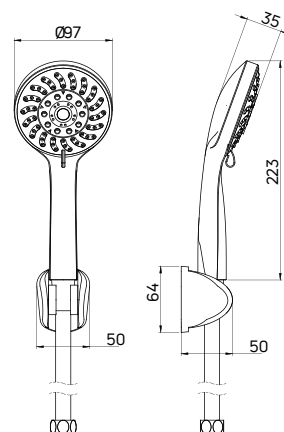

Shower set with fixed bracket

- 5-function hand shower
- Steel shower hose 150 cm
- Adjustable slope angle of the hand shower
- Flow class Z - 7,2-12 l/min

KOD / CODE	EAN	WYKOŃCZENIE / FINISH
NGV N41K	5908212083192	nero