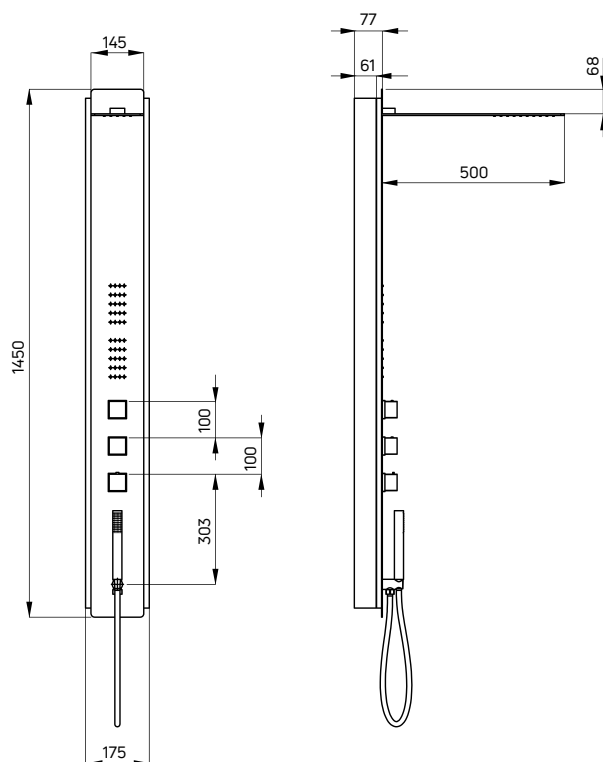

Panel Multibox stanowi synonim minimalizmu – zarówno dzięki podtynkowemu montażowi, jak i niezwykle nowoczesnemu wzornictwu. Bardzo płaski korpus wyposażony jest w bezpieczną baterię termostaticzną oraz niewidoczne dysze do masażu wodnego, skutecznie rozluźniającego mięśnie. Górna część panelu płynnie przechodzi w głowicę deszczową. Całość przyciąga uwagę błyszczącym chromowanym wykończeniem, nadając wnętrzu wyjątkowego charakteru.