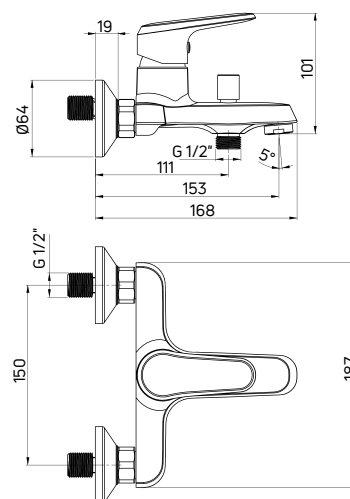

AVIS

Bateria umywalkowa stojąca jednouchwytowa

- Głowica ceramiczna 35 mm
- Klasa przepływu A - 9-15 l/min
- Grupa akustyczna II - do 30 dB
- Wężyki 45 cm

Washbasin tap deck-mounted, single-handle

- 35 mm ceramic cartridge
- Flow class A - 9-15 l/min
- Acoustic group II - up to 30 dB
- 45 cm supply hoses

KOD / CODE	EAN	WYKOŃCZENIE / FINISH
BGV 020M	5908212068168	chrom / chrome
BGV 021M	5908212068151	chrom / chrome

Korek click-clack okrągły z przelewem
Click-clack plug, round with overflow

AVIS

Bateria wannowa ścienna jednouchwytowa

- Głowica ceramiczna 35 mm
- Klasa przepływu S - 15-19,8 l/min
- Grupa akustyczna II - do 30 dB
- Przetątnik funkcji: ciśnieniowy z blokadą

Bath tap wall-mounted, single-handle

- 35 mm ceramic cartridge
- Flow class S - 15-19,8 l/min
- Acoustic group II - up to 30 dB
- Function switch: pressure with lock

KOD / CODE	EAN	WYKOŃCZENIE / FINISH
BGV 010M	5908212068144	chrom / chrome

AVIS

Bateria natryskowa ścienna jednouchwytowa

- Głowica ceramiczna 35 mm
- Klasa przepływu A - 9-15 l/min
- Grupa akustyczna II - do 30 dB

Shower tap wall-mounted, single-handle

- 35 mm ceramic cartridge
- Flow class A - 9-15 l/min
- Acoustic group II - up to 30 dB

KOD / CODE	EAN	WYKOŃCZENIE / FINISH
BGV 040M	5908212068175	chrom / chrome