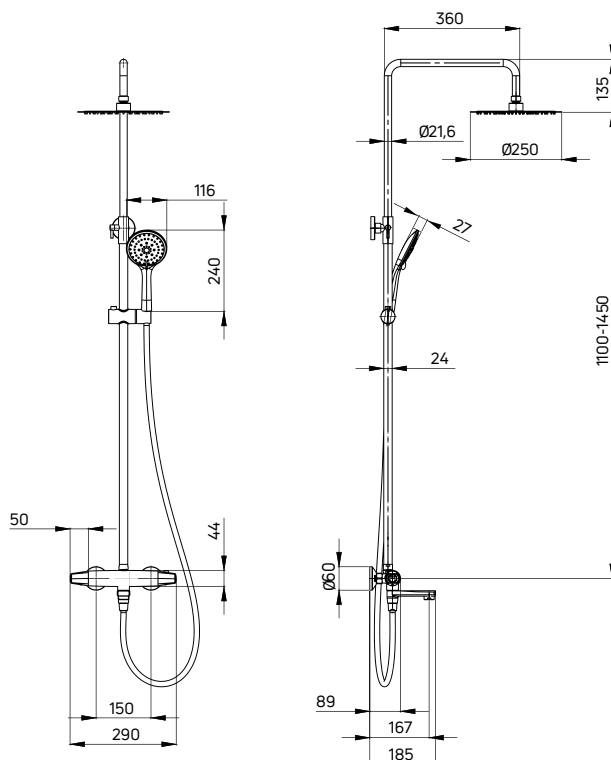

JASMIN

Deszczownia z baterią wannową termostaticzną z ruchomą wylewką

- Drążek o regulowanej wysokości 1100-1450 mm
- Stalowa głowica natryskowa
- 3-funkcyjna słuchawka natryskowa
- Wąż natryskowy Platinum 150 cm
- Blokada temperatury 38°
- Regulacja wysokości i kąta nachylenia słuchawki
- Ruchoma wylewka o zasięgu 120 mm
- Wylewka wannowa pełniąca funkcję przelotnika natrysku

Shower column with thermostatic bath tap with swivel spout

- Sliding bar with adjustable height 1100-1450 mm
- Steel overhead shower
- 3-function hand shower
- Platinum shower hose 150 cm
- Temperature lock at 38°
- Adjustable height and slope angle of the hand shower
- Movable spout with a range of 120 mm
- Bath spout that functions as a shower switch

KOD / CODE	EAN	WYKOŃCZENIE / FINISH
NAC 01GT	5908212095119	chrom / chrome

JASMIN

click

ZAWIERA
ELEMENT
PODTYNKOWY
/ CONCEALED
ELEMENT
INCLUDED

Komplet natryskowy podtynkowy

- Bateria mieszaczowa z przelotnikiem natrysku (BGJ 044P)
- Wylewka ścienna natryskowa (NAC 047K)
- Stalowa głowica natryskowa (NAC 002K)
- 3-funkcyjna słuchawka natryskowa (NGA 051S)
- Wąż natryskowy, 150 cm (NDA P51W)
- Przyłącze z uchwytem na słuchawkę (NAC 051K)

Shower set concealed

- Mixer tap with shower switch (BGJ 044P)
- Wall-mounted shower arm (NAC 047K)
- Steel overhead shower (NAC 002K)
- 3-function hand shower (NGA 051S)
- Shower hose, 150 cm (NDA P51W)
- Connection with hand shower holder (NAC 051K)

KOD / CODE	EAN	WYKOŃCZENIE / FINISH
NAC 09JP	5907650874072	chrom / chrome