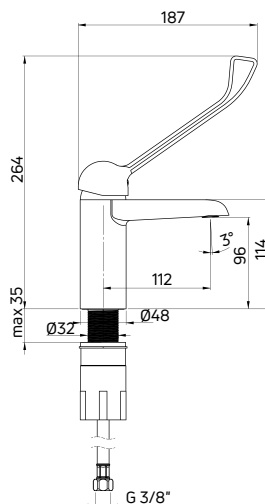

CORIO

Bateria umywalkowa stojąca jednouchwytkowa z dźwignią Clinic i 2-stopniową ECO-głowicą

- Głowica ceramiczna 40 mm
- Klasa przepływu Z - 4-9 l/min
- Grupa akustyczna I - do 20 dB
- Wężyki 45 cm

Washbasin tap deck-mounted, single-handle with Clinic handle and with 2-step ECO-cartridge

- 40 mm ceramic cartridge
- Flow class Z - 4-9 l/min
- Acoustic group I - up to 20 dB
- 45 cm supply hoses

Przepływ dla głowicy II stopniowej / Flow of the 2-step cartridge

KOD / CODE	EAN	WYKOŃCZENIE / FINISH
BFCE020C	5908212098974	chrom / chrome

CORIO

Bateria umywalkowa ścienna jednouchwytkowa z dźwignią Clinic

- Głowica ceramiczna 40 mm
- Klasa przepływu A - 9-15 l/min
- Grupa akustyczna I - do 20 dB

Washbasin tap wall-mounted, single-handle with Clinic handle

- 40 mm ceramic cartridge
- Flow class A - 9-15 l/min
- Acoustic group I - up to 20 dB

Przepływ przy zastosowaniu aeratorów / Flow with the use of aerators

Alternatywny aerator zmniejszający przepływ / Alternative aerator to reduce flow

KOD / CODE	EAN	PRODUKT / PRODUCT
ABA24PS1	5908212060698	AERATOR 1,9 L/MIN
ABAZ4PS4	5908212070628	AERATOR 4,5 L/MIN

KOD / CODE	EAN	WYKOŃCZENIE / FINISH
BFC 050C	5908212098950	chrom / chrome