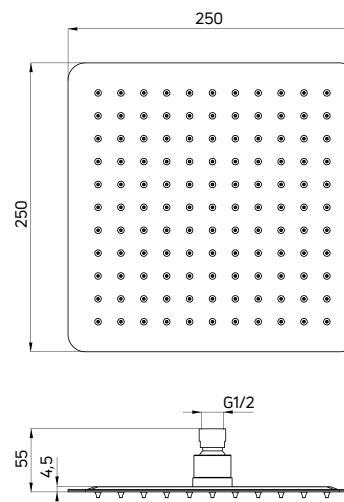

FLOKS

Głowica natryskowa

- Kwadratowa
- 1-funkcyjna
- Materiał: stal
- Klasa przepływu Z - 7,2-12 l/min

Overhead shower

- Square
- 1-function
- Material: steel
- Flow class Z - 7,2-12 l/min

KOD / CODE	EAN	WYKOŃCZENIE / FINISH
NAC 002K	5908212006672	 chrom / chrome