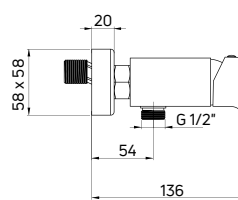

ANEMON BİS

Bateria natryskowa ścienna jednouchwytywa

- Głowica ceramiczna 35 mm
- Klasa przepływu B - 19,8-25,2 l/min
- Grupa akustyczna I - do 20 dB

Shower tap wall-mounted, single-handle

- 35 mm ceramic cartridge
- Flow class B - 19,8-25,2 l/min
- Acoustic group I - up to 20 dB

KOD / CODE	EAN	WYKOŃCZENIE / FINISH
BBZ N40M	5908212086759	● nero

ANEMON BİS

Element zewnętrzny do BOXa mieszającego (BXY X44M)

- Mosiężna rozeta

External element for mixer BOX (BXY X44M)

- Brass rosette

KOD / CODE	EAN	WYKOŃCZENIE / FINISH
BXY NBZM	5908212084656	● nero

Element zewnętrzny do BOXa termostatycznego (BXY X44T)

- Mosiężna rozeta

External element for thermostatic BOX (BXY X44T)

- Brass rosette

KOD / CODE	EAN	WYKOŃCZENIE / FINISH
BXY NEAT	5908212079454	● nero