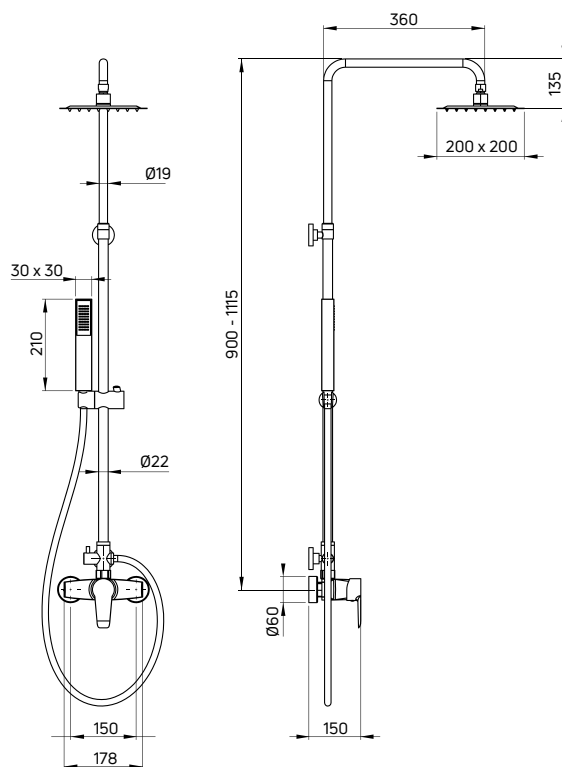

KOD / CODE	EAN	WYKOŃCZENIE / FINISH
NAC 01PM	5908212083208	chrom / chrome