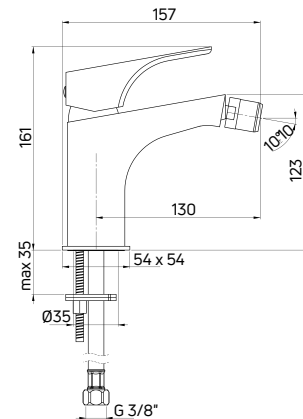

KOD / CODE	EAN	WYKOŃCZENIE / FINISH
BQH 031M	5908212032008	chrom / chrome