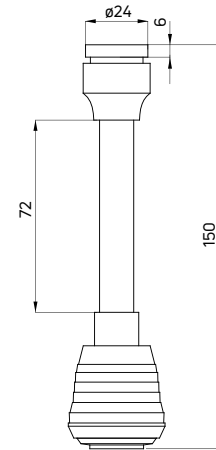

Aerator
dwufunkcyjny na plastykowanym
wężyku

- Gwint M22 lub M24
- Przejściówka w zestawie

Aerator
two-function with PVC flex hose

- M22 or M24 thread
- Converter included

KOD / CODE	EAN	WYKOŃCZENIE / FINISH
ANN 062K	5908212062807	chrom / chrome

Aerator
dwufunkcyjny na przegubie

- Gwint M22 lub M24
- Przejściówka w zestawie

Aerator
two-function with swivel joint

- M22 or M24 thread
- Converter included

KOD / CODE	EAN	WYKOŃCZENIE / FINISH
ANN 061K	5908212062814	chrom / chrome

Aerator
dwufunkcyjny na elastycznym
wężyku

- Gwint M22 lub M24
- Klasa przepływu A - 9-15 l/min
- Dwa strumienie

Aerator
2-function with PVC flex hose

- M22 or M24 thread
- Flow class A - 9-15 l/min
- Two streams

KOD / CODE	EAN	WYKOŃCZENIE / FINISH
ANW 062K	5907650826033	chrom / chrome