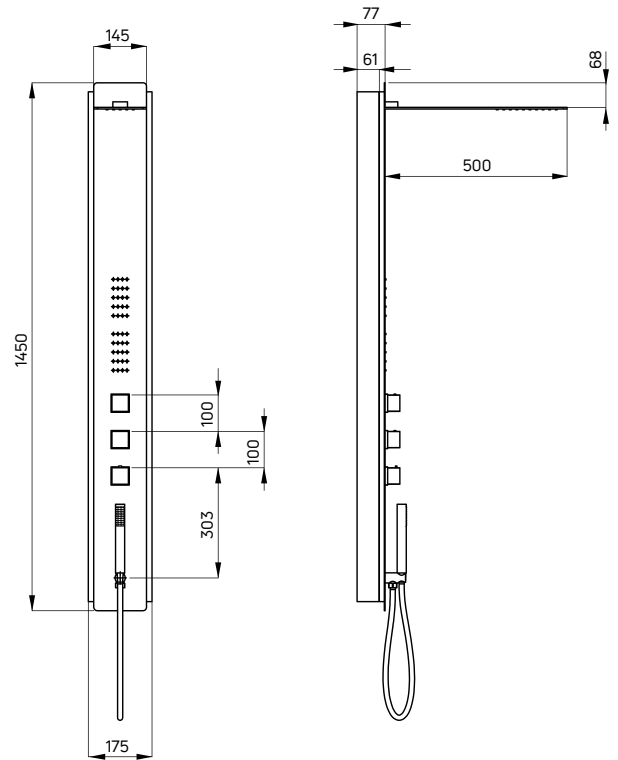

MULTIBOX

Panel natryskowy z baterią termostatyczną

- Zintegrowana głowica natryskowa
- 1-funkcyjna słuchawka natryskowa
- Wąż natryskowy stalowy 150 cm, rozciągliwy
- Blokada temperatury 38°
- Dwie zintegrowane dysze natryskowe
- Dodatkowy uchwyt do montażu słuchawki na ścianie

Shower panel with thermostatic tap

- Integrated overhead shower
- 1-function hand shower
- Steel shower hose 150 cm, extensible
- Temperature lock at 38°
- Two integrated body showers
- Additional hand shower holder to be installed on the wall

KOD / CODE	EAN	WYKOŃCZENIE / FINISH
N00 051T	5908212050538	chrom / chrome

JAGUAR INDUSTRIO

Panel natryskowy z baterią termostatyczną

- Zintegrowana głowica natryskowa
- 1-funkcyjna słuchawka natryskowa
- Wąż natryskowy stalowy 150 cm, rozciągliwy
- Blokada temperatury 38°
- 3 mosiężne dysze natryskowe 1-funkcyjne o zmiennym kącie nachylenia
- Podświetlenie strumieni wody diodami LED napędzanymi hydrodynamem
- Dodatkowy uchwyt do montażu słuchawki na ścianie
- Projektant: Paweł Dudziak

Shower panel with thermostatic tap

- Integrated overhead shower
- 1-function hand shower
- Steel shower hose 150 cm, extensible
- Temperature lock at 38°
- Three 1-function brass body showers with variable slope angle
- Overhead shower with LED lights powered by a hydro dynamo
- Additional hand shower holder to be installed on the wall
- Designer: Paweł Dudziak

KOD / CODE	EAN	WYKOŃCZENIE / FINISH
NQI 351T	5907650822776	aluminium-czerń / aluminum-black