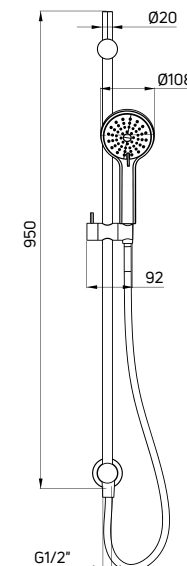

Shower set concealed, with sliding bar

- Brass sliding bar 950 mm
- 3-function hand shower
- Nero shower hose 150 cm
- Adjustable height and slope angle of the hand shower
- Brass hand shower holder, brass wall mounting brackets
- Flow class A - 12-15 l/min

KOD / CODE	EAN	WYKOŃCZENIE / FINISH
NQA N61K	5907650878827	nero