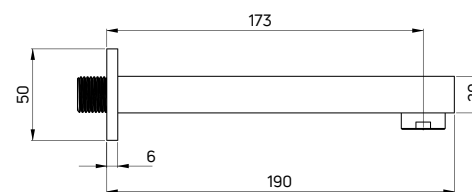

Wylewka wannowa ścienna

- Materiał: mosiądz
- Kasa przepływu S - 15-20 l/min

Bathtub spout wall-mounted

- Material: brass
- Flow class S - 15-20 l/min

KOD / CODE	EAN	WYKOŃCZENIE / FINISH
NAC 083K	5907650823674	● chrom / chrome