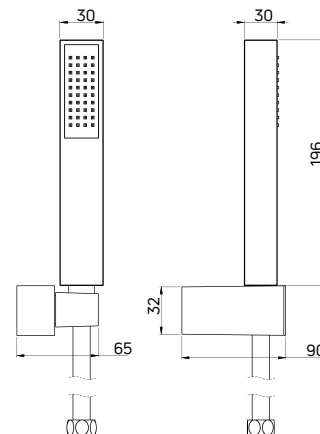

KOD / CODE	EAN	WYKOŃCZENIE / FINISH
NOQ 041K	5908212050767	chrom / chrome