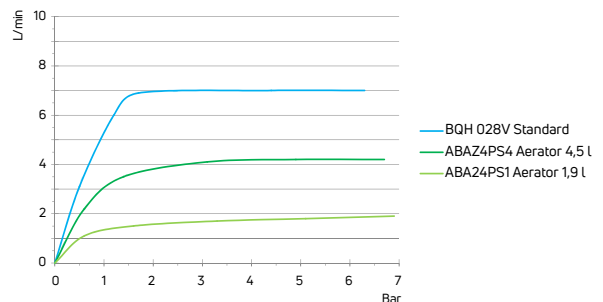

Przepływ przy zastosowaniu aeratorów / Flow with the use of aerators