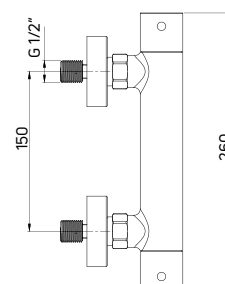

BEGONIA

Bateria wannowa ścienna termostatyczna

- Głowica termostatyczna
- Klasa przepływu B - 19,8-25,2 l/min
- Grupa akustyczna II - do 30 dB
- Bateria wyposażona w zawory zwrotne
- Blokada temperatury 38°C
- Pokrętko z eko-blokadą, ograniczającą przepływ
- Przetątnik funkcji: ciśnieniowy z blokadą

Bath tap wall-mounted, thermostatic

- Thermostatic valve
- Flow class B - 19,8-25,2 l/min
- Acoustic group II - up to 30 dB
- Backflow valves included
- Temperature lock at 38°C
- Knob with eco-lock which reduces water flow
- Function switch: pressure with lock

KOD / CODE	EAN	WYKOŃCZENIE / FINISH
BCB 01BT	5908212016886	chrom / chrome

BEGONIA

Bateria natryskowa ścienna termostatyczna

- Głowica termostatyczna
- Klasa przepływu B - 19,8-25,2 l/min
- Grupa akustyczna II - do 30 dB
- Bateria wyposażona w zawory zwrotne
- Blokada temperatury 38°C
- Pokrętko z eko-blokadą, ograniczającą przepływ

Shower tap wall-mounted, thermostatic

- Thermostatic valve
- Flow class B - 19,8-25,2 l/min
- Acoustic group II - up to 30 dB
- Backflow valves included
- Temperature lock at 38°C
- Knob with eco-lock which reduces water flow

KOD / CODE	EAN	WYKOŃCZENIE / FINISH
BCB 04AT	5908212016893	chrom / chrome

BEGONIA

Bateria natryskowa ścienna termostatyczna

- Głowica termostatyczna
- Klasa przepływu B - 19,8-25,2 l/min
- Grupa akustyczna II - do 30 dB
- bateria wyposażona w zawory zwrotne
- Blokada temperatury 38°C
- Pokrętko z eko-blokadą, ograniczającą przepływ

Shower tap wall-mounted, thermostatic

- Thermostatic valve
- Flow class B - 19,8-25,2 l/min
- Acoustic group II - up to 30 dB
- backflow valves included
- Temperature lock at 38°C
- Knob with eco-lock which reduces water flow

KOD / CODE	EAN	WYKOŃCZENIE / FINISH
BCB 04BT	5908212016879	chrom / chrome