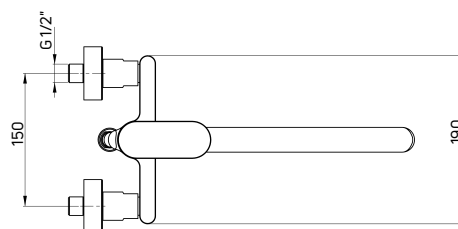

KOD / CODE	EAN	WYKOŃCZENIE / FINISH
BGA 056M	5908212062876	chrom / chrome