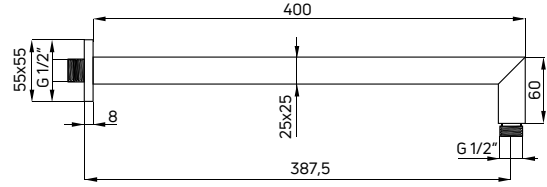

KOD / CODE	EAN	WYKOŃCZENIE / FINISH
NAC 047K	5908212035108	chrom / chrome
NAC N47K	5908212075074	nero

Wylewka natryskowa ścienna

• Materiał: mosiądz

Shower arm wall-mounted

• Material: brass

KOD / CODE	EAN	WYKOŃCZENIE / FINISH
NAC 045K	5907650823636	chrom / chrome