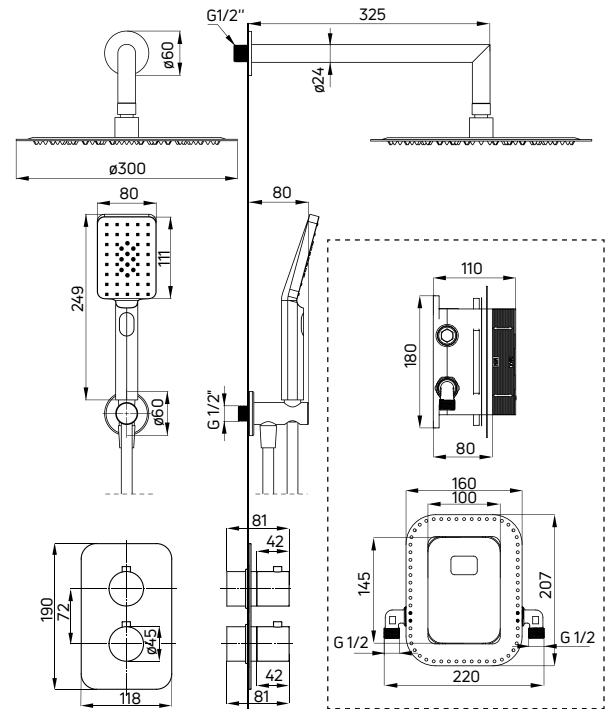

Komplet natryskowy z BOXem termostatycznym

- BOX podtynkowy termostatyczny (BXY X44T)
- Element natynkowy do BOXa termostatycznego (BXY 0EBT)
- Wylewka ścienna natryskowa (NAC 047K)
- Stalowa głowica natryskowa (NAC 003K)
- 3-funkcyjna słuchawka natryskowa (NGA 051S)
- Wąż natryskowy, 150 cm (NDA P51W)
- Przyłącze z uchwytem na słuchawkę (NAC 051K)

Shower set concealed with a thermostatic BOX

- Concealed thermostatic BOX with shower switch (BXY X44T)
- Thermostatic BOX component (BXY 0EBT)
- Wall-mounted shower arm (NAC 047K)
- Steel overhead shower (NAC 003K)
- 3-function hand shower
- Shower hose, 150 cm (NDA P51W)
- Connection with hand shower holder (NAC 051K)

KOD / CODE	EAN	WYKOŃCZENIE / FINISH
BXYZ0EBT	5908212084908	chrom / chrome

CYNIA

Komplet natryskowy podtynkowy

- Bateria mieszcząca z przełącznikiem natrysku (BCY 044P)
- Wylewka ścienna natryskowa (NAC 047K)
- Stalowa głowica natryskowa (NAC 003K)
- 1-funkcyjna słuchawka natryskowa (NOR 051S)
- Wąż natryskowy stalowy rozciągliwy, 150 cm (NDA 151W)
- Przyłącze z uchwytem na słuchawkę (NAC 051K)

Shower set concealed

- Mixer tap with shower switch (BCY 044P)
- Wall-mounted shower arm (NAC 047K)
- Steel overhead shower (NAC 003K)
- 1-function hand shower (NOR 051S)
- Shower hose, 150 cm (NDA 151W)
- Connection with hand shower holder (NAC 051K)

KOD / CODE	EAN	WYKOŃCZENIE / FINISH
NAC 09BP	5908212035221	chrom / chrome