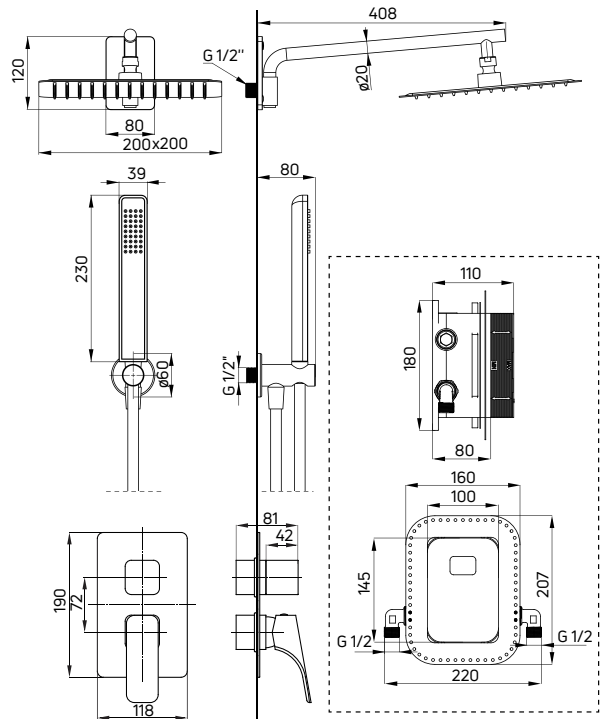

HIACYNT

Komplet natryskowy z BOXem mieszczącym

- BOX podtynkowy mieszczący z przełącznikiem natrysku (BXY X44M)
- Element natynkowy do BOXa mieszczącego (BXY AQHM)
- Wylewka ścienna natryskowa (NAC A40K)
- Stalowa głowica natryskowa (NAC 605K)
- 1-funkcyjna słuchawka natryskowa (NQH A51S)
- Wąż natryskowy, 150 cm (NDA A51W)
- Przyłącze z uchwytem na słuchawkę (NAC A51K)

Shower set concealed with a mixing BOX

- Concealed mixing BOX with shower switch (BXY X44M)
- Mixing BOX component (BXY AQHM)
- Wall-mounted shower arm (NAC A40K)
- Steel overhead shower (NAC 605K)
- 1-function hand shower (NQH A51S)
- Shower hose, 150 cm (NDA P51W)
- Connection with hand shower holder (NAC A51K)

KOD / CODE	EAN	WYKOŃCZENIE / FINISH
BXYZAQHM	5908212097137	○ bianco

! SZCZEGÓLNE INFORMACJE O POSZCZEGÓLNYCH ELEMENTACH ZNAJDUJĄ SIĘ W ROZDZIALE PRODUKTY UZUPEŁNIAJĄCE
DETAILED INFORMATION ON INDIVIDUAL ELEMENTS CAN BE FOUND IN THE COMPLEMENTARY PRODUCTS CHAPTER

HIACYNT

Komplet wannowy z BOXem mieszczącym

- BOX podtynkowy mieszczący z przełącznikiem natrysku (BXY X44M)
- Element natynkowy do BOXa mieszczącego (BXY OQHM)
- Wylewka ścienna natryskowa (NAC O47K)
- Stalowa głowica natryskowa (NAC O03K)
- 3-funkcyjna słuchawka natryskowa (NGA O51S)
- Wąż natryskowy, 150 cm (NDA P51W)
- Przyłącze z uchwytem na słuchawkę (NAC O51K)
- Syfon wannowy napętniający (NHC O40B)

Bath set concealed with a mixing BOX

- Concealed mixing BOX with shower switch
- Mixing BOX component (BXY OQHM)
- Wall-mounted shower arm (NAC O47K)
- Steel overhead shower (NAC O03K)
- 3-function hand shower
- Shower hose, 150 cm (NDA P51W)
- Connection with hand shower holder (NAC O51K)
- Bath filling waste trap (NHC O40B)

KOD / CODE	EAN	WYKOŃCZENIE / FINISH
BXYSOQHM	5908212084854	● chrom / chrome