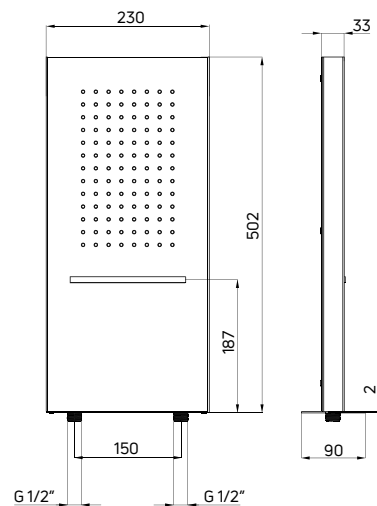

FLOKS

Główka natryskowa

- Prostokątna
- 1-funkcyjna
- Materiał: stal
- Klasa przepływu Z – 7,2-12 l/min

Overhead shower

- Rectangular
- 1-function
- Material: steel
- Flow class Z – 7,2-12 l/min

KOD / CODE	EAN	WYKOŃCZENIE / FINISH
NAC 008K	5908212013410	chrom / chrome

MULTIBOX

Główka natryskowa SLIM

- Prostokątna
- 2-funkcyjna
- Materiał: stal
- Klasa przepływu Z – 7,2-12 l/min

Overhead shower SLIM

- Rectangular
- 2-function
- Material: steel
- Flow class Z – 7,2-12 l/min

KOD / CODE	EAN	WYKOŃCZENIE / FINISH
NAC 096K	5908212074664	chrom / chrome

MULTIBOX

Główka natryskowa

- Prostokątna
- 2-funkcyjna
- Materiał: stal
- Klasa przepływu S - 15-20 l/min

Overhead shower

- Rectangular
- 2-function
- Material: steel
- Flow class S - 15-20 l/min

KOD / CODE	EAN	WYKOŃCZENIE / FINISH
NAC 092K	5907650823193	chrom / chrome