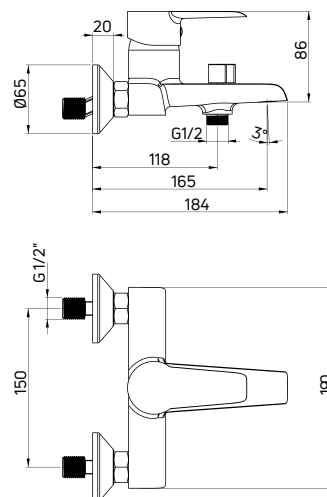

KOD / CODE	EAN	WYKOŃCZENIE / FINISH
BFC 010M	5908212083673	chrom / chrome