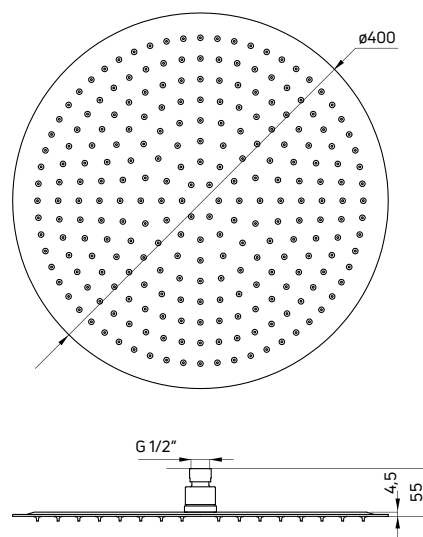

Overhead shower

- Round
- 1-function
- Material: steel
- Flow class A - 12-15 l/min

KOD / CODE	EAN	WYKOŃCZENIE / FINISH
NAC 001K	5908212044148	chrom / chrome