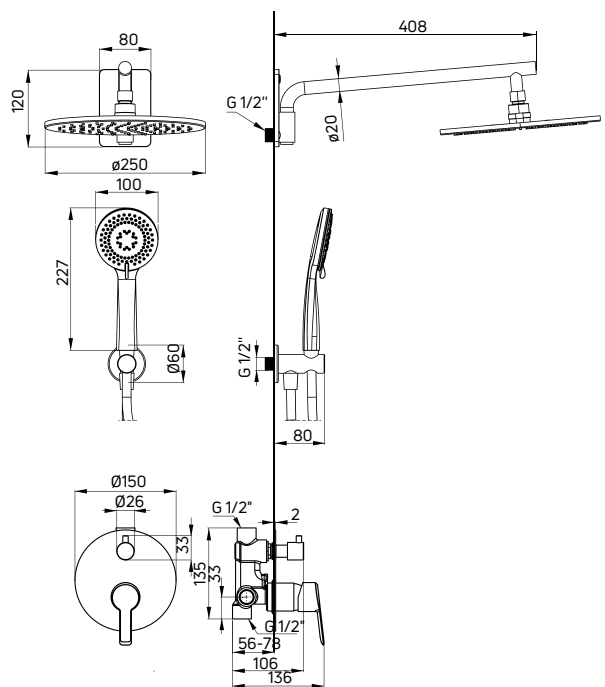

ARNIKA

ZAWIERA ELEMENT PODTYNKOWY / CONCEALED ELEMENT INCLUDED

KOD / CODE	EAN	WYKOŃCZENIE / FINISH
NAC D9QP	5908212096604	● titanium

Komplet natryskowy podtynkowy

- Bateria mieszaczowa z przełącznikiem natrysku (BQA D44P)
- Wylewka ścienna natryskowa (NAC D40K)
- Mosiężna głowica natryskowa (NAC D00K)
- 1-funkcyjna mosiężna słuchawka natryskowa (NOR D51S) z funkcją COOL OUT (nie nagrzewa się podczas użytkowania)
- Wąż natryskowy, 150 cm (NDA D51W)
- Przyłącze z uchwytem na słuchawkę (NAC D51K)

Shower set concealed

- Mixer tap with shower switch (BQA D44P)
- Wall-mounted shower arm (NAC D40K)
- Brass overhead shower (NAC D00K)
- 1-function brass hand shower (NOR D51S) with COOL OUT function (does not heat up during use)
- Shower hose, 150 cm (NDA D51W)
- Connection with hand shower holder (NAC D51K)

! SZCZEGÓŁOWE INFORMACJE O POSZCZEGÓLNYCH ELEMENTACH ZNAJDUJĄ SIĘ W ROZDZIALE PRODUKTY UZUPEŁNIAJĄCE
DETAILED INFORMATION ON INDIVIDUAL ELEMENTS CAN BE FOUND IN THE COMPLEMENTARY PRODUCTS CHAPTER

ARNIKA

ZAWIERA ELEMENT PODTYNKOWY / CONCEALED ELEMENT INCLUDED

KOD / CODE	EAN	WYKOŃCZENIE / FINISH
NAC Z9QP	5907650877295	● złoty / gold

Komplet natryskowy podtynkowy

- Bateria mieszaczowa z przełącznikiem natrysku (BQA Z44P)
- Wylewka ścienna natryskowa (NAC Z40K)
- Mosiężna głowica natryskowa (NAC Z00K)
- 3-funkcyjna słuchawka natryskowa (NQA Z51S)
- Wąż natryskowy Gold, 150 cm (NDA Z51W)
- Przyłącze z uchwytem na słuchawkę (NAC Z51K)

Shower set concealed

- Mixer tap with shower switch (BQA Z44P)
- Wall-mounted shower arm (NAC Z40K)
- Brass overhead shower (NAC Z00K)
- 3-function hand shower (NQA Z51S)
- Gold shower hose, 150 cm (NDA Z51W)
- Connection with hand shower holder (NAC Z51K)