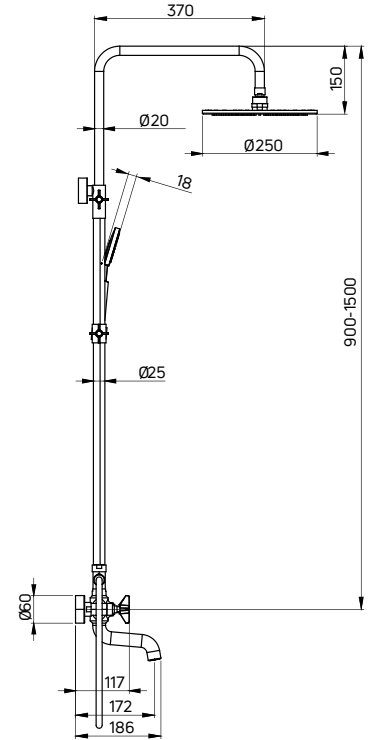

KOD / CODE	EAN	WYKOŃCZENIE / FINISH
NAC 01QT	5908212084281	chrom / chrome