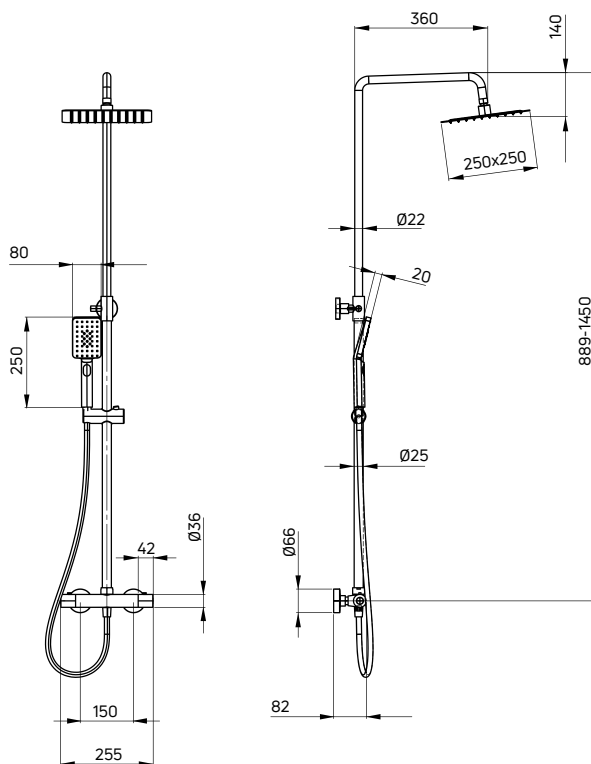

Shower column with thermostatic tap

- Sliding bar with adjustable height 889-1450 mm
- Steel overhead shower
- 3-function hand shower
- Change of stream type by pressing the button on the hand shower
- Platinum shower hose 150 cm
- Temperature lock at 38°
- Adjustable height and slope angle of the hand shower