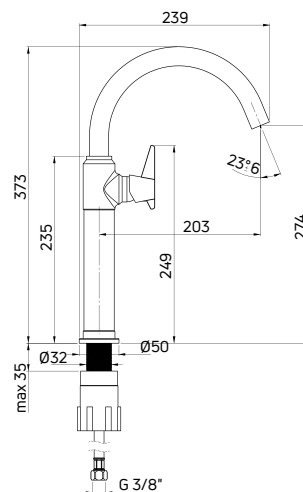

KOD / CODE	EAN	WYKOŃCZENIE / FINISH
BQT N21K	5907650874782	● nero