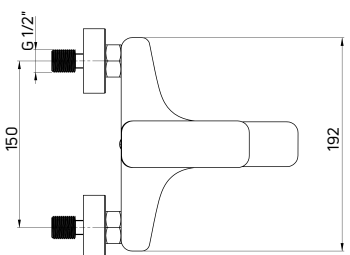

KOD / CODE	EAN	WYKOŃCZENIE / FINISH
BQH N10M	5908212074220	● nero