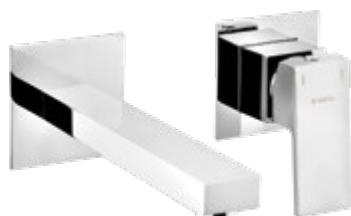

ANEMON BIS

Bateria umywalkowa podtynkowa jednouchwytywa

- Głowica ceramiczna 35 mm
- Klasa przepływu Z - 4-9 l/min
- Grupa akustyczna I - do 20 dB
- Mosiężna rozeta

Washbasin tap concealed, single-handle

- 35 mm ceramic cartridge
- Flow class Z - 4-9 l/min
- Acoustic group I - up to 20 dB
- Brass rosette