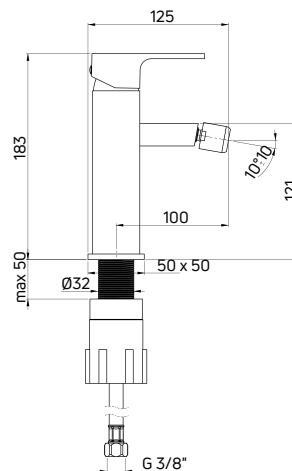

- Głowica ceramiczna 35 mm
- Korek click-clack kwadratowy z przelewem
- Klasa przepływu A - 9-15 l/min
- Grupa akustyczna I - do 20 dB
- Wężyki 45 cm

Bidet tap deck-mounted, single-handle

- 35 mm ceramic cartridge
- Click-clack plug, square with overflow
- Flow class A - 9-15 l/min
- Acoustic group I - up to 20 dB
- 45 cm supply hoses