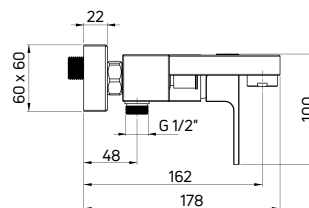

KOD / CODE	EAN	WYKOŃCZENIE / FINISH
BDA 010M	5908212004067	chrom / chrome