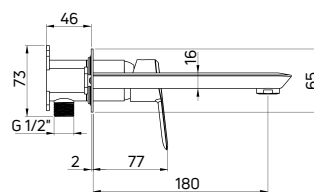

ARNIKA

Bateria umywalkowa podtynkowa jednouchwytkowa

- Głowica ceramiczna 35 mm
- Klasa przepływu Z - 4-9 l/min
- Grupa akustyczna I - do 20 dB
- Silikonowy aerator
- Mosiężna rozeta

Washbasin tap concealed, single-handle

- 35 mm ceramic cartridge
- Flow class Z - 4-9 l/min
- Acoustic group I - up to 20 dB
- Silicone aerator
- Brass rosette

KOD / CODE	EAN	WYKOŃCZENIE / FINISH
BQA N54L	5908212075531	● nero

ARNIKA

Bateria bidetowa stojąca jednouchwytkowa

- Głowica ceramiczna 35 mm
- Korek click-clack okrągły z przelewem
- Klasa przepływu Z - 4-9 l/min
- Grupa akustyczna I - do 20 dB
- Wężyki 45 cm

Bidet tap deck-mounted, single-handle

- 35 mm ceramic cartridge
- Click-clack plug, round with overflow
- Flow class Z - 4-9 l/min
- Acoustic group I - up to 20 dB
- 45 cm supply hoses

KOD / CODE	EAN	WYKOŃCZENIE / FINISH
BQA N31M	5908212074152	● nero

ARNIKA

Bateria bidetowa podtynkowa jednouchwytkowa ze słuchawką typu bidetta

- Głowica ceramiczna 35 mm
- Klasa przepływu Z - 4-9 l/min
- Grupa akustyczna II - do 30 dB
- Wąż natryskowy 150 cm
- Słuchawka typu bidetta z włącznikiem start-stop i funkcją COOL OUT (nie nagrzewa się podczas użytkowania)

Bidet tap concealed, single-handle with bidetta-type hand shower

- 35 mm ceramic cartridge
- Flow class Z - 4-9 l/min
- Acoustic group II - up to 30 dB
- 150 cm shower hose
- Bidetta-type hand shower with start-stop switch and COOL OUT function (does not heat up during use)

KOD / CODE	EAN	WYKOŃCZENIE / FINISH
BQA N34M	5908212095669	● nero