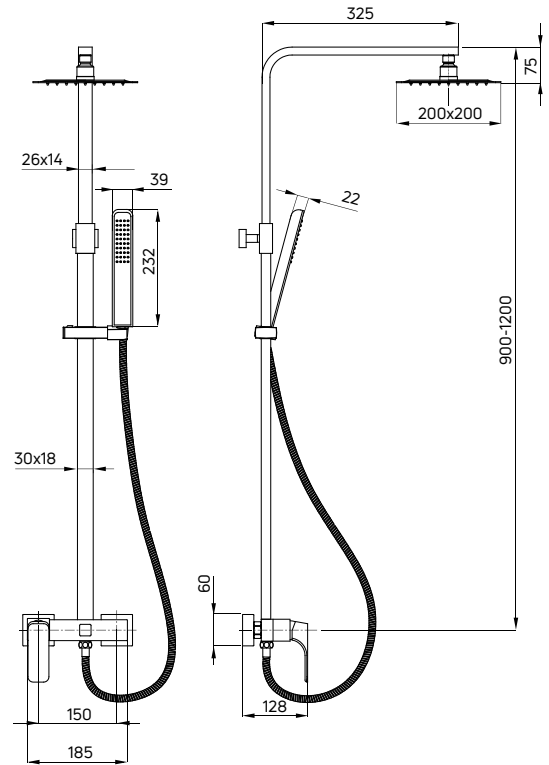

KOD / CODE	EAN	WYKOŃCZENIE / FINISH
NAC 01QM	5908212036211	chrom / chrome