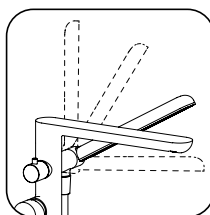

ALPINIA

CERAMICZNY,
MECHANICZNY
PRZELĄCZNIK
FUNKCJI
/ MECHANICAL
CERAMIC SHOWER
DIVERTER