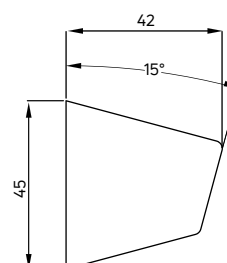

DALIA

Uchwyt na słuchawkę

- Montaż na przysawkę
- Możliwość montażu na gładkich powierzchniach
- Maksymalny udźwąg 10 kg

Hand shower wall bracket

- With suction pad
- Can be mounted on smooth surfaces
- Lift capacity up to 10 kg

KOD / CODE	EAN	WYKOŃCZENIE / FINISH
NDD 021U	5907650826057	chrom / chrome
NDD N21U	5907650878551	nero

Uchwyt punktowy

- Z regulacją nachylenia słuchawki

Wall bracket

- With hand shower tilt adjustment

KOD / CODE	EAN	WYKOŃCZENIE / FINISH
ANN 021U	5908212062678	chrom / chrome

Uchwyt punktowy

- Bez regulacji nachylenia słuchawki

Wall bracket

- Without hand shower tilt adjustment

KOD / CODE	EAN	WYKOŃCZENIE / FINISH
ANN 022U	5908212062685	chrom / chrome