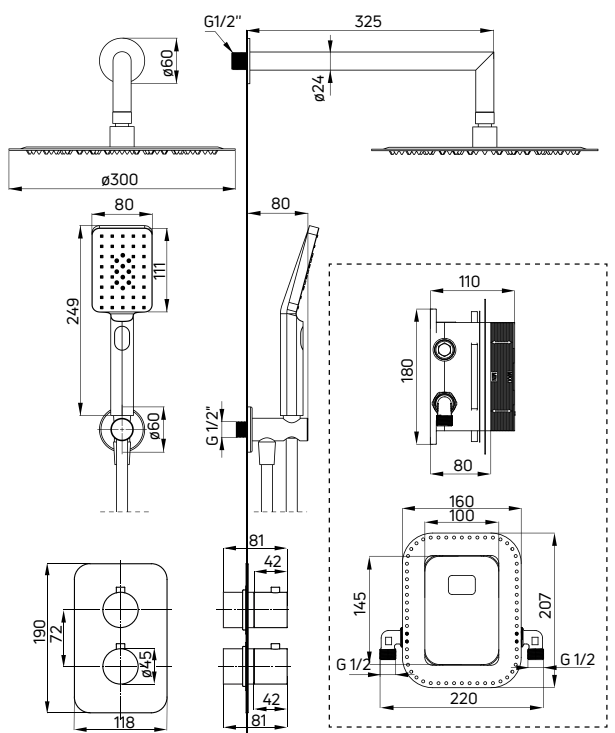

komplet podtynkowy z zestawem natryskowym ARNIKA (NAC N9QP),
kabina prysznicowa KERRIA PLUS (KTS N39P + KTSXN41P), półka ścienna
ROUND (ADR N511)

concealed shower set ARNIKA (NAC N9QP), shower cabin KERRIA PLUS
(KTS N39P + KTSXN41P), wall-mounted shelf ROUND (ADR N511)