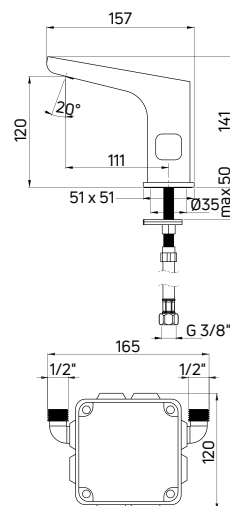

HIACYNT

Bateria umywalkowa sensorowa stojąca z regulacją temperatury (230V)

- Klasa przepływu Z - 4-9 l/min
- Grupa akustyczna I - do 20 dB
- Ruchomy aerator
- Wężyki 45 cm
- Regulacja temperatury na korpusie
- Zasilanie - zasilacz 230/6 V
- Długość przewodu zasilającego: 200 cm

Sensor washbasin tap deck-mounted with temperature control (230V)

- Flow class Z - 4-9 l/min
- Acoustic group I - up to 20 dB
- Movable aerator
- 45 cm supply hoses
- Temperature control placed on the body
- Power supply - 230/6 V adapter
- Power cord length: 200 cm

Alternatywny aerator zmniejszający przepływ / Alternative aerator to reduce flow

KOD / CODE	EAN	PRODUKT / PRODUCT
ABA24PS1	5908212060698	AERATOR 1,9 L/MIN
ABAZ4PS4	5908212070628	AERATOR 4,5 L/MIN

KOD / CODE	EAN	WYKOŃCZENIE / FINISH
BQH 029V	5908212089385	chrom / chrome

Przepływ przy zastosowaniu aeratorów / Flow with the use of aerators

HIACYNT

Bateria umywalkowa sensorowa stojąca z regulacją temperatury (4xAA)

- Klasa przepływu Z - 4-9 l/min
- Grupa akustyczna I - do 20 dB
- Ruchomy aerator
- Wężyki 45 cm
- Regulacja temperatury na korpusie
- Zasilanie - 4 baterie AA (LR6) 1,5V

Sensor washbasin tap deck-mounted with temperature control (4xAA)

- Flow class Z - 4-9 l/min
- Acoustic group I - up to 20 dB
- Movable aerator
- 45 cm supply hoses
- Temperature control placed on the body
- Power supply - 4 AA batteries (LR6) 1.5V

Alternatywny aerator zmniejszający przepływ / Alternative aerator to reduce flow

KOD / CODE	EAN	PRODUKT / PRODUCT
ABA24PS1	5908212060698	AERATOR 1,9 L/MIN
ABAZ4PS4	5908212070628	AERATOR 4,5 L/MIN

KOD / CODE	EAN	WYKOŃCZENIE / FINISH
BQH 029R	5908212078266	chrom / chrome

Przepływ przy zastosowaniu aeratorów / Flow with the use of aerators