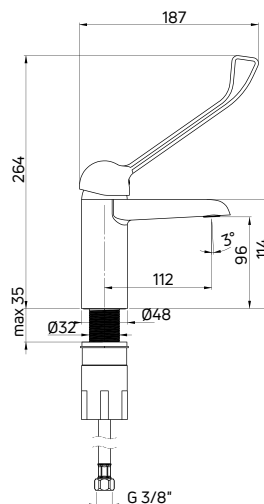

CYNIA

Bateria umywalkowa

stojąca jednouchwytywa z dźwignią Clinic

- Głowica ceramiczna 35 mm
- Korek click-clack okrągły z przelewem
- Klasa przepływu A - 9-15 l/min
- Grupa akustyczna I - do 20 dB
- Wężyki 45 cm

Washbasin tap

deck-mounted, single-handle with Clinic handle

- 35 mm ceramic cartridge
- Click-clack plug, round with overflow
- Flow class A - 9-15 l/min
- Acoustic group I - up to 20 dB
- 45 cm supply hoses

Alternatywny aerator zmniejszający przepływ
/ Alternative aerator to reduce flow

KOD / CODE	EAN	PRODUKT / PRODUCT
ABA24PS1	5908212060698	AERATOR 1,9 L/MIN
ABAZ4PS4	5908212070628	AERATOR 4,5 L/MIN

KOD / CODE	EAN	WYKOŃCZENIE / FINISH
BCY 021C	5908212088487	chrom / chrome

Przepływ przy zastosowaniu aeratorów
/ Flow with the use of aerators

CORIO

Bateria umywalkowa

stojąca jednouchwytywa z dźwignią Clinic

- Głowica ceramiczna 40 mm
- Klasa przepływu Z - 4-9 l/min
- Grupa akustyczna I - do 20 dB
- Wężyki 45 cm

Washbasin tap

deck-mounted, single-handle with Clinic handle

- 40 mm ceramic cartridge
- Flow class Z - 4-9 l/min
- Acoustic group I - up to 20 dB
- 45 cm supply hoses

Alternatywny aerator zmniejszający przepływ
/ Alternative aerator to reduce flow

KOD / CODE	EAN	PRODUKT / PRODUCT
ABA24PS1	5908212060698	AERATOR 1,9 L/MIN
ABAZ4PS4	5908212070628	AERATOR 4,5 L/MIN

KOD / CODE	EAN	WYKOŃCZENIE / FINISH
BFC 020C	5908212098967	chrom / chrome

Przepływ przy zastosowaniu aeratorów
/ Flow with the use of aerators