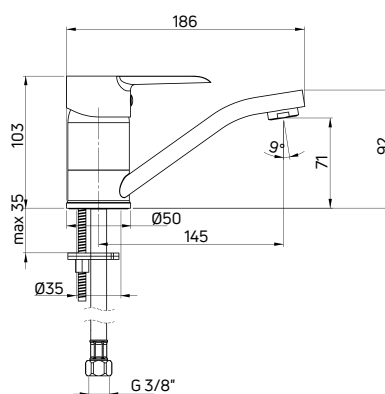

CORIO

Bateria umywalkowa stojąca jednouchwytywa z 2-stopniową ECO-głowicą

- Głowica ceramiczna 40 mm
- Klasa przepływu Z - 4-9 l/min
- Grupa akustyczna I - do 20 dB
- Wężyki 45 cm

Washbasin tap deck-mounted, single-handle with 2-step ECO-cartridge

- 40 mm ceramic cartridge
- Flow class Z - 4-9 l/min
- Acoustic group I - up to 20 dB
- 45 cm supply hoses

Przepływ dla głowicy II stopniowej / Flow of the 2-step cartridge

KOD / CODE	EAN	WYKOŃCZENIE / FINISH
BFCE020M	5908212098943	chrom / chrome

CORIO

Bateria umywalkowa stojąca jednouchwytywa z 2-stopniową ECO-głowicą

- Głowica ceramiczna 40 mm
- Klasa przepływu A - 9-15 l/min
- Grupa akustyczna I - do 20 dB
- Wężyki 45 cm

Washbasin tap deck-mounted, single-handle with 2-step ECO-cartridge

- 40 mm ceramic cartridge
- Flow class A - 9-15 l/min
- Acoustic group I - up to 20 dB
- 45 cm supply hoses

Przepływ dla głowicy II stopniowej / Flow of the 2-step cartridge

KOD / CODE	EAN	WYKOŃCZENIE / FINISH
BFCE026M	5908212098837	chrom / chrome