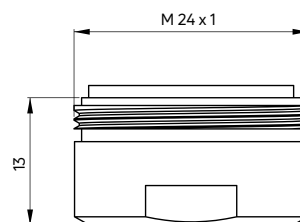

**Aerator
do baterii**

- Redukcja przepływu do **1,7 l/min**
- Gwint M24

**Aerator
for taps**

- Water flow reduction to 1,7 l/min
- M24 thread

KOD / CODE	EAN	WYKOŃCZENIE / FINISH
ABAZ4PS0	5908212096253	chrom / chrome

**Aerator
do baterii**

- Redukcja przepływu do **1,9 l/min**
- Gwint M24

**Aerator
for taps**

- Water flow reduction to 1,9 l/min
- M24 thread

KOD / CODE	EAN	WYKOŃCZENIE / FINISH
ABA24PS1	5908212060698	chrom / chrome

**Aerator
do baterii, standard**

- Do baterii umywalkowych i zlewozmywakowych
- Gwint M24
- Materiał: PVC

**Aerator
for taps, standard**

- For washbasin and kitchen taps
- M24 thread
- Material: PVC

KOD / CODE	EAN	WYKOŃCZENIE / FINISH
XDC00PCZ3	5908212026908	chrom / chrome