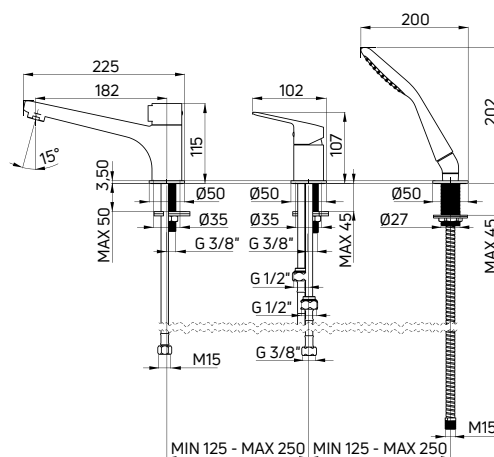

KOD / CODE	EAN	WYKOŃCZENIE / FINISH
BGJ 013M	5908212061121	chrom / chrome