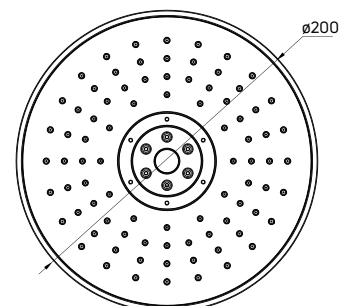

KOD / CODE	EAN	WYKOŃCZENIE / FINISH
NAC 03EK	5908212044995	chrom / chrome