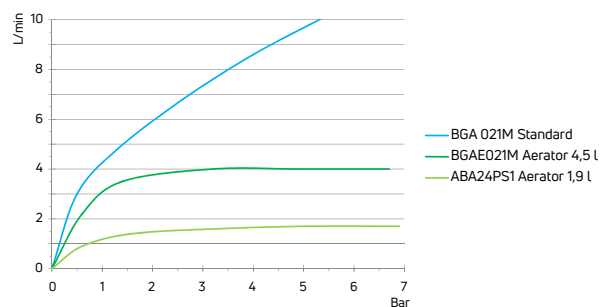

Przepływ przy zastosowaniu aeratorów / Flow with the use of aerators