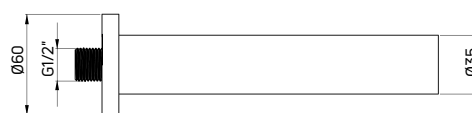

Wylewka wannowa ścienna

- Materiał: mosiądz
- Kasa przepływu S - 15-20 l/min

Bathtub spout wall-mounted

- Material: brass
- Flow class S - 15-20 l/min

KOD / CODE	EAN	WYKOŃCZENIE / FINISH
NAC 082K	5907650823230	● chrom / chrome
NAC N82K	5908212082263	● nero