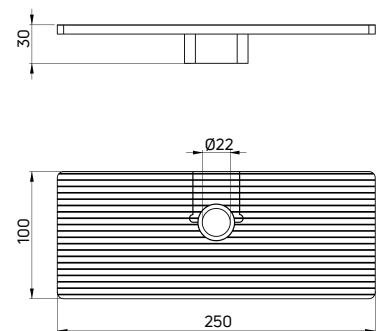

ROUND

Drążek natryskowy

- Drążek 704 mm
- Regulowany rozstaw mocowań
- Regulacja wysokości i kąta nachylenia słuchawki
- Szybki montaż, zatrzaski mocujące z możliwością wypięcia drążka do czyszczenia,

Shower rail

- Sliding bar 704 mm
- Adjustable fixing distance
- Adjustable height and slope angle of the hand shower
- Quick installation, mounting clasp locks give the possibility of removing the bar for cleaning

KOD / CODE	EAN	WYKOŃCZENIE / FINISH
NOR 051D	5908212057322	chrom / chrome

Mydelniczka do deszczowni i zestawów natryskowych

- Adaptery do drążków w komplecie
- Do drążków natryskowych o średnicy: 19/22/24/25 mm
- Materiał: PVC
- Pełni funkcję półki

Soap dish for shower columns and shower sets

- Adapters for different shower bars included
- Universal for shower bars with a diameter of 19/22/24/25 mm
- Material: PVC
- Serves as a shelf

KOD / CODE	EAN	WYKOŃCZENIE / FINISH
ANM 001K	5908212054598	chrom / chrome

Uchwyt słuchawki prysznicowej do deszczowni i zestawów natryskowych

- Easy-on - możliwość montażu bez konieczności zdejmowania drążka
- Do drążków o średnicy 22/23/24 i 25 mm
- Przesuwany
- Ruchomy
- Materiał: ABS

Hand shower holder for shower columns and shower sets

- Easy-on - can be mounted without removing the bar
- For shower bars with a diameter of 22/23/24/25 mm
- Sliding
- Rotatable
- Material: ABS

KOD / CODE	EAN	WYKOŃCZENIE / FINISH
ANM 021U	5908212082188	chrom / chrome
ANM N21U	5907650873747	nero