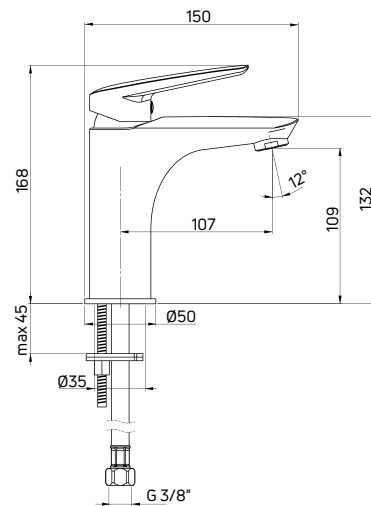

CORIANDER

Bateria umywalkowa stojąca jednouchwytywa

- Głowica ceramiczna 35 mm
- Klasa przepływu A - poniżej 15 l/min
- Grupa akustyczna II - do 30 dB
- Wężyki 45 cm

Washbasin tap deck-mounted, single-handle

- 35 mm ceramic cartridge
- Flow class A - below 15 l/min
- Acoustic group II - up to 30 dB
- 45 cm supply hoses

KOD / CODE	EAN	WYKOŃCZENIE / FINISH
BCN 020M	5908212090534	chrom / chrome
BCN 021M	5908212018231	chrom / chrome Korek automatyczny / Pop-up waste

CORIANDER

Bateria umywalkowa stojąca jednouchwytywa wysoka

- Głowica ceramiczna 35 mm
- Korek automatyczny
- Klasa przepływu S - 15-19,8 l/min
- Grupa akustyczna II - do 30 dB
- Wężyki 45 cm

Washbasin tap deck-mounted, single-handle, tall

- 35 mm ceramic cartridge
- Pop-up waste
- Flow class S - 15-19,8 l/min
- Acoustic group II - up to 30 dB
- 45 cm supply hoses

KOD / CODE	EAN	WYKOŃCZENIE / FINISH
BCN 021N	5908212070390	chrom / chrome

CORIANDER

Bateria umywalkowa stojąca jednouchwytywa wysoka z obrotową wylewką

- Głowica ceramiczna 35 mm
- Korek click-clack okrągły bez przelewu
- Klasa przepływu A - 9-15 l/min
- Grupa akustyczna I - do 20 dB
- Wężyki 45 cm

Washbasin tap deck-mounted, single-handle, tall with a swivel spout

- 35 mm ceramic cartridge
- Click-clack plug, round without overflow
- Flow class A - 9-15 l/min
- Acoustic group I - up to 20 dB
- 45 cm supply hoses

KOD / CODE	EAN	WYKOŃCZENIE / FINISH
BCN 021K	5908212097656	chrom / chrome