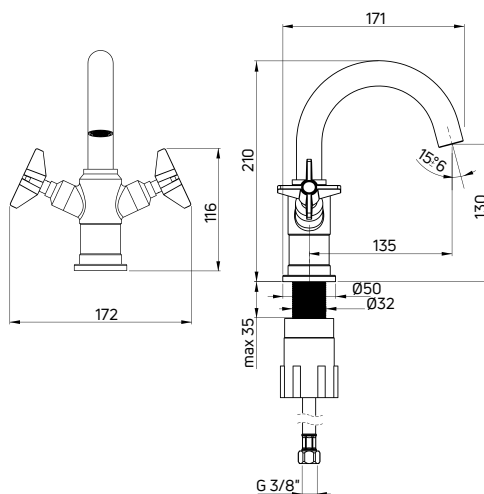

TEMISTO

Bateria umywalkowa stojąca dwuuchwytowa

- Głowica ceramiczna 90°
- Korek click-clack okrągły z przelewem
- Ruchomy aerator
- Obrotowa wylewka
- Klasa przepływu A - 9-15 l/min
- Grupa akustyczna I - do 20 dB
- Wężyki 45 cm

Washbasin tap deck-mounted, two-handle

- 90° ceramic cartridge
- Click-clack plug, round with overflow
- Movable aerator
- Swivel spout
- Flow class A - 9-15 l/min
- Acoustic group I - up to 20 dB
- 45 cm supply hoses

KOD / CODE	EAN	WYKOŃCZENIE / FINISH
BQT 021D	5908212075913	chrom / chrome

TEMISTO

Bateria umywalkowa stojąca jednouchwytowa

- Głowica ceramiczna 25 mm
- Korek click-clack okrągły z przelewem
- Ruchomy aerator
- Obrotowa wylewka
- Klasa przepływu Z - 4-9 l/min
- Grupa akustyczna I - do 20 dB
- Wężyki 45 cm

Washbasin tap deck-mounted, single-handle

- 25 mm ceramic cartridge
- Click-clack plug, round with overflow
- Movable aerator
- Swivel spout
- Flow class Z - 4-9 l/min
- Acoustic group I - up to 20 dB
- 45 cm supply hoses

KOD / CODE	EAN	WYKOŃCZENIE / FINISH
BQT 021M	5907650874768	chrom / chrome

TEMISTO

Bateria umywalkowa stojąca dwuuchwytowa wysoka

- Głowica ceramiczna 90°
- Korek click-clack okrągły bez przelewu
- Ruchomy aerator
- Obrotowa wylewka
- Klasa przepływu A - 9-15 l/min
- Grupa akustyczna I - do 20 dB
- Wężyki 45 cm

Washbasin tap deck-mounted, two-handle, tall

- 90° ceramic cartridge
- Click-clack plug, round without overflow
- Movable aerator
- Swivel spout
- Flow class A - 9-15 l/min
- Acoustic group I - up to 20 dB
- 45 cm supply hoses

KOD / CODE	EAN	WYKOŃCZENIE / FINISH
BQT 025D	5908212075937	chrom / chrome