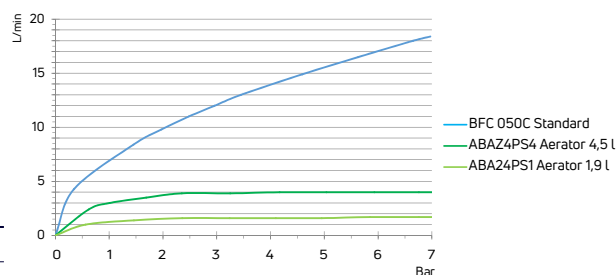

Przepływ przy zastosowaniu aeratorów / Flow with the use of aerators