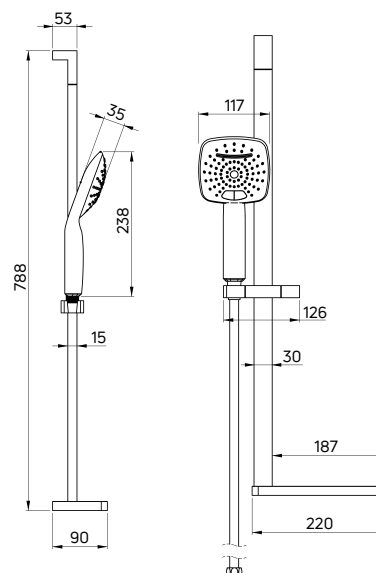

Shower set with sliding bar

- Sliding bar 788 mm
- 2-function hand shower
- Silver shower hose 150 cm
- Change of stream type by pressing the button on the hand shower
- Adjustable height and slope angle of the hand shower
- Practical chrome-plated shelf
- Flow class Z - 7,2-12 l/min