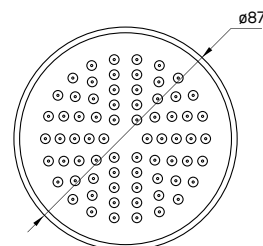

KOD / CODE	EAN	WYKOŃCZENIE / FINISH
NAC 030K	5908212063378	chrom / chrome