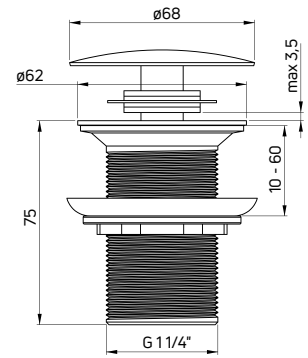

Korek click-clack
umywalkowy, bez przelewu

- Gwint 1 1/4"
- Materiał: mosiądz

Click-clack plug
for washbasins, without overflow

- 1 1/4" thread
- Material: brass

KOD / CODE	EAN	WYKOŃCZENIE / FINISH
NHC 010A	5907650823438	chrom / chrome
NHC B10A	5908212069295	nero