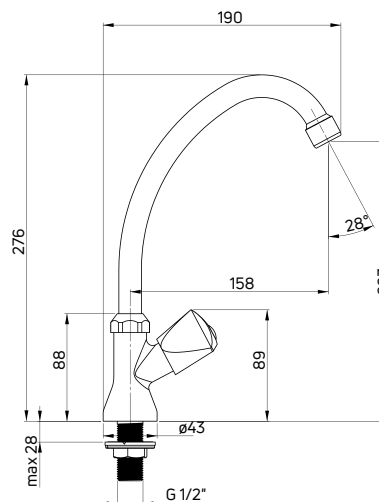

KOD / CODE	EAN	WYKOŃCZENIE / FINISH
BEZ 066L	5907650873631	chrom / chrome