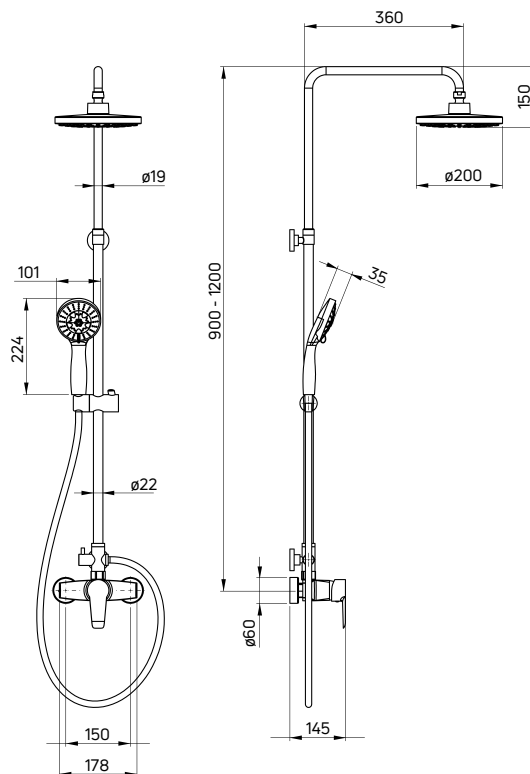

Shower column with mixer tap

- Sliding bar with adjustable height 900-1200 mm
- Chrome-plated overhead shower, 2-function
- 5-function hand shower
- Steel shower hose 150 cm
- 40 mm ceramic cartridge
- Adjustable height and slope angle of the hand shower