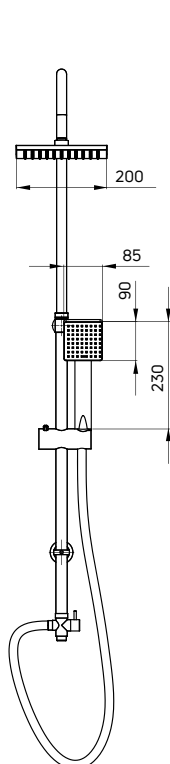

Shower column

- Sliding bar with adjustable height 800-1250 mm
- Chrome-plated overhead shower, 1-function
- Steel shower hose 150 cm
- Adjustable height and slope angle of the hand shower
- 50 cm connection hose