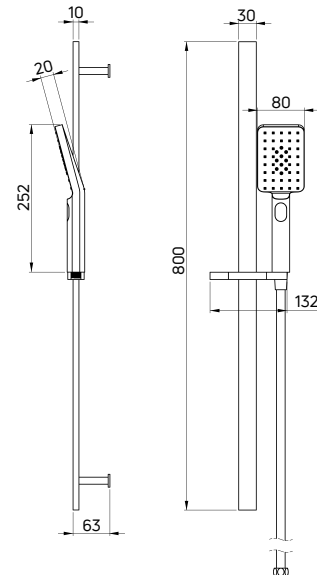

KARBO

Zestaw natryskowy z drążkiem

- Drążek z włókna węglowego 900 mm
- 1-funkcyjna słuchawka natryskowa
- Wąż natryskowy Nero 150 cm
- Regulacja wysokości i kąta nachylenia słuchawki
- Drążek i słuchawka wykonane z trwałego i lekkiego karbonu
- Klasa przepływu Z - 7,2-12 l/min

Shower set with sliding bar

- Carbon sliding bar 900 mm
- 1-function hand shower
- Nero shower hose 150 cm
- Adjustable height and slope angle of the hand shower
- Sliding bar and hand shower made of durable and light carbon
- Flow class Z - 7,2-12 l/min

KOD / CODE	EAN	WYKOŃCZENIE / FINISH
NCC B51K	5908212066836	● czarny / black

ALPINIA

Zestaw natryskowy z drążkiem

- Drążek mosiężny 800 mm
- 3-funkcyjna słuchawka natryskowa
- Wąż natryskowy Platinum 150 cm
- Zmiana funkcji za pomocą przycisku w słuchawce
- Regulacja wysokości i kąta nachylenia słuchawki
- Mosiężny uchwyt na słuchawkę, mosiężne uchwyty mocujące do ściany
- Klasa przepływu A - 12-15 l/min

Shower set with sliding bar

- Brass sliding bar 800 mm
- 3-function hand shower
- Platinum shower hose 150 cm
- Change of stream type by pressing the button on the hand shower
- Adjustable height and slope angle of the hand shower
- Brass hand shower holder, brass wall mounting brackets
- Flow class A - 12-15 l/min

KOD / CODE	EAN	WYKOŃCZENIE / FINISH
NGA 051K	5908212082058	● chrom / chrome

KALIA

Zestaw natryskowy z drążkiem

- Drążek mosiężny 800 mm
- 3-funkcyjna słuchawka natryskowa
- Wąż natryskowy Platinum 150 cm
- Regulacja wysokości i kąta nachylenia słuchawki
- Mosiężny uchwyt na słuchawkę, mosiężne uchwyty mocujące do ściany
- Klasa przepływu A - 12-15 l/min

Shower set with sliding bar