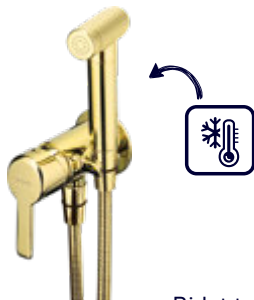

ARNIKA

Bateria bidetowa
podtynkowa jednouchwytowa
ze słuchawką typu bidetta

- Głowica ceramiczna 35 mm
- Klasa przepływu Z - 4-9 l/min
- Grupa akustyczna II - do 30 dB
- Bateria wyposażona w zawory zwrotne
- Wąż natryskowy 150 cm
- Słuchawka typu bidetta z włącznikiem start-stop i funkcją COOL OUT (nie nagrzewa się podczas użytkowania)

Bidet tap
concealed, single-handle
with bidetta-type hand shower

- 35 mm ceramic cartridge
- Flow class Z - 4-9 l/min
- Acoustic group II - up to 30 dB
- Backflow valves included
- 150 cm shower hose
- Bidetta-type hand shower with start-stop switch and COOL OUT function (does not heat up during use)