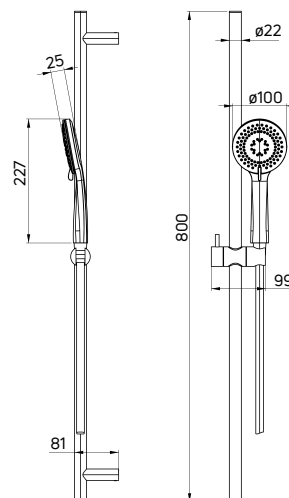

ARNIKA

Zestaw natryskowy z drążkiem

- Drążek mosiężny 800 mm
- 3-funkcyjna słuchawka natryskowa
- Wąż natryskowy Golden 150 cm
- Regulacja wysokości i kąta nachylenia słuchawki
- Mosiężny uchwyt na słuchawkę, mosiężne uchwyty mocujące do ściany
- Klasa przepływu A - 12-15 l/min

Shower set with sliding bar

- Brass sliding bar 800 mm
- 3-function hand shower
- Golden shower hose 150 cm
- Adjustable height and slope angle of the hand shower
- Brass hand shower holder, brass wall mounting brackets
- Flow class A - 12-15 l/min