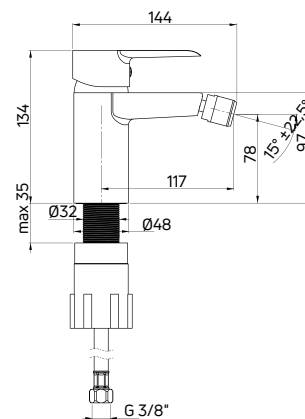

KOD / CODE	EAN	WYKOŃCZENIE / FINISH
BFC 030M	5908212085288	chrom / chrome