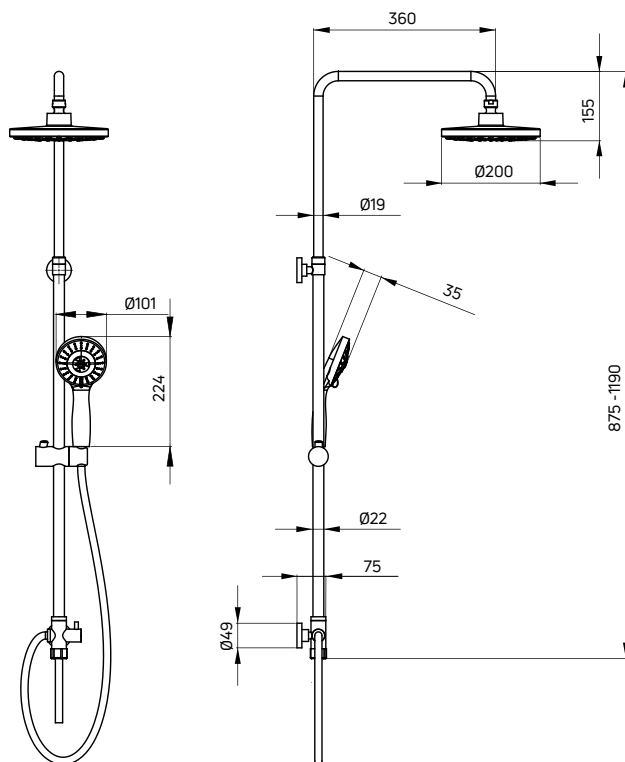

Shower column

- Sliding bar with adjustable height 875-1190 mm
- Chrome-plated overhead shower, 2-function
- 3-function hand shower
- Steel shower hose 150 cm
- Adjustable height and slope angle of the hand shower
- 50 cm connection hose