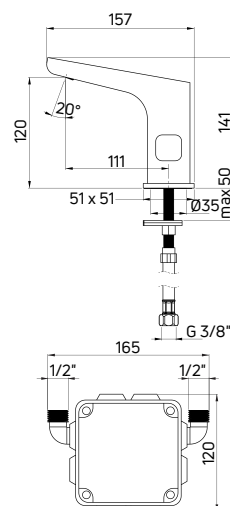

HIACYNT

Bateria umywalkowa sensorowa stojąca z regulacją temperatury (230V)

- Klasa przepływu Z - 4-9 l/min
- Grupa akustyczna I - do 20 dB
- Ruchomy aerator
- Wężyki 45 cm
- Regulacja temperatury na korpusie
- Zasilanie - zasilacz 230/6 V
- Długość przewodu zasilającego: 200 cm

Sensor washbasin tap deck-mounted with temperature control (230V)

- Flow class Z - 4-9 l/min
- Acoustic group I - up to 20 dB
- Movable aerator
- 45 cm supply hoses
- Temperature control placed on the body
- Power supply - 230/6 V adapter
- Power cord length: 200 cm

Alternatywny aerator zmniejszający przepływ / Alternative aerator to reduce flow

KOD / CODE	EAN	PRODUKT / PRODUCT
ABA24PS1	5908212060698	AERATOR 1,9 L/MIN
ABAZ4PS4	5908212070628	AERATOR 4,5 L/MIN

KOD / CODE	EAN	WYKOŃCZENIE / FINISH
BQH N29V	5907650875192	● nero

Przepływ przy zastosowaniu aeratorów / Flow with the use of aerators

HIACYNT

Bateria umywalkowa sensorowa stojąca z regulacją temperatury (4xAA)

- Klasa przepływu Z - 4-9 l/min
- Grupa akustyczna I - do 20 dB
- Ruchomy aerator
- Wężyki 45 cm
- Regulacja temperatury na korpusie
- Zasilanie - 4 baterie AA (LR6) 1,5V

Sensor washbasin tap deck-mounted with temperature control (4xAA)

- Flow class Z - 4-9 l/min
- Acoustic group I - up to 20 dB
- Movable aerator
- 45 cm supply hoses
- Temperature control placed on the body
- Power supply - 4 AA batteries (LR6) 1.5V

Alternatywny aerator zmniejszający przepływ / Alternative aerator to reduce flow

KOD / CODE	EAN	PRODUKT / PRODUCT
ABA24PS1	5908212060698	AERATOR 1,9 L/MIN
ABAZ4PS4	5908212070628	AERATOR 4,5 L/MIN

KOD / CODE	EAN	WYKOŃCZENIE / FINISH
BQH N29R	5907650875185	● nero

Przepływ przy zastosowaniu aeratorów / Flow with the use of aerators