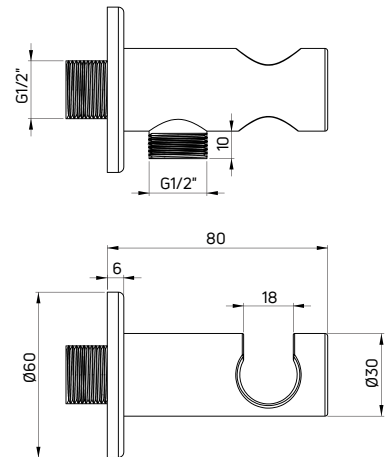

Przyłącze kątowe węża

- Z uchwytem na słuchawkę
- Materiał: mosiądz

Angled hose connector

- With hand shower holder
- Material: brass

KOD / CODE	EAN	WYKOŃCZENIE / FINISH
NAC A51K	5908212090947	bianco
NAC D51K	5908212075098	titanium / titanium
NAC Z51K	5907650876366	złoty / gold