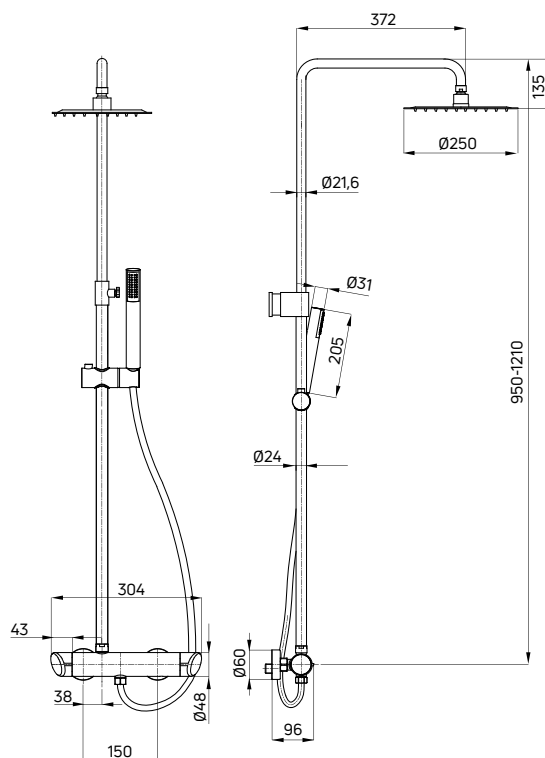

Shower column with mixer tap

- Sliding bar with adjustable height 950-1210 mm
- Steel overhead shower
- 1-function hand shower
- Nero shower hose 150 cm
- Ceramic cartridge 35 mm
- Adjustable height and slope angle of the hand shower
- Asymmetrical position of the shower bar in relation to the mixer
- Convenient knobs instead of a standard handle
- Designer: Małgorzata Petelicka