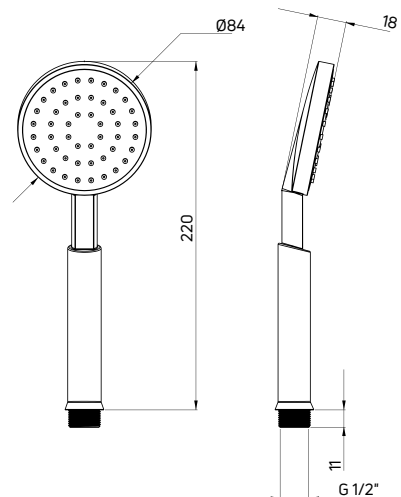

KOD / CODE	EAN	WYKOŃCZENIE / FINISH
XDCTOSCZ1	5908212081174	chrom / chrome
XDCTOSLZ1	5908212081181	nero
XDCTOSFZ1	5908212081198	mosiądz / brass