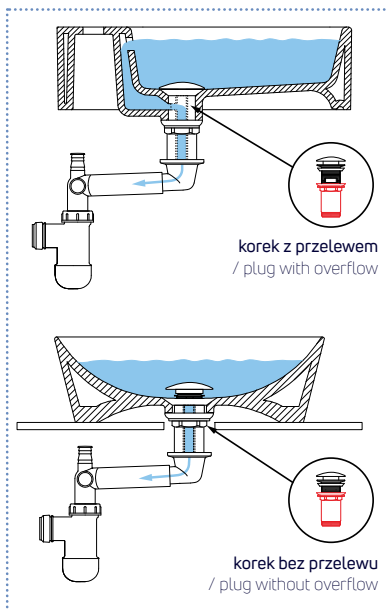

korek click-clack umywalkowy, czyszczony od góry, z syfonem (NHC 010C)
click-clack plug for washbasins, easy-clean, with waste kit (NHC 010C)

Jak działają korki Click-clack / How Click-clack plugs work