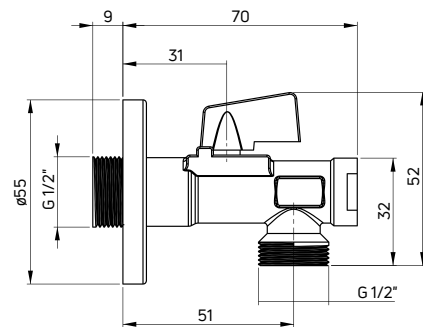

KOD / CODE	EAN	WYKOŃCZENIE / FINISH
VFA B63M	5908212057100	chrom / chrome