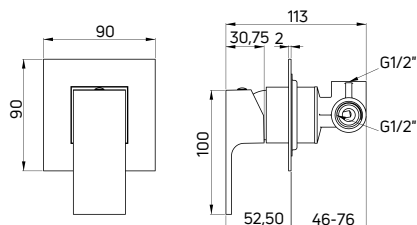

ANEMON B IS

Bateria natryskowa podtynkowa jednouchwytywa bez przelącznika natrysku

- Głowica ceramiczna 35 mm
- Klasa przepływu S - 15-19,8 l/min
- Grupa akustyczna I - do 20 dB
- Mosiężna rozeta

Shower tap concealed, single-handle without shower diverter

- 35 mm ceramic cartridge
- Flow class S - 15-19,8 l/min
- Acoustic group I - up to 20 dB
- Brass rosette

KOD / CODE	EAN	WYKOŃCZENIE / FINISH
BBZ 044L	5908212081693	chrom / chrome

ANEMON B IS

Bateria natryskowa podtynkowa jednouchwytywa z przelącznikiem natrysku

- Głowica ceramiczna 35 mm
- Klasa przepływu S - 15-19,8 l/min
- Grupa akustyczna I - do 20 dB

Shower tap concealed, single-handle with shower diverter

- 35 mm ceramic cartridge
- Flow class S - 15-19,8 l/min
- Acoustic group I - up to 20 dB

KOD / CODE	EAN	WYKOŃCZENIE / FINISH
BBZ 044P	5908212078006	chrom / chrome