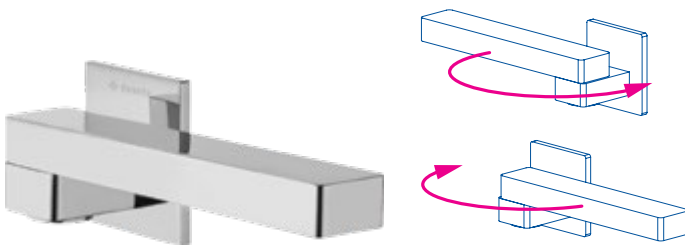

Wylewka wannowo-umywalkowa ścienna

- Składana
- Materiał: mosiądz
- Umywalka: klasa przepływu Z - 7,2-12 l/min
- Wanna: klasa przepływu S - 15-20 l/min
- Aerator umywalkowy w komplecie

Washbasin/bathtub spout wall-mounted

- Foldable
- Material: brass
- Washbasin: flow class Z - 7,2-12 l/min
- Bathtub: flow class S - 15-20 l/min
- Washbasin aerator included

KOD / CODE	EAN	WYKOŃCZENIE / FINISH
NAC 084K	5908212074688	● chrom / chrome