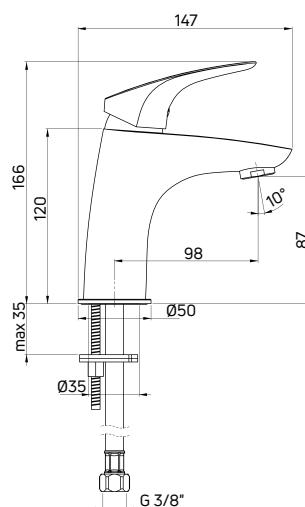

Przepływ przy zastosowaniu aeratorów / Flow with the use of aerators