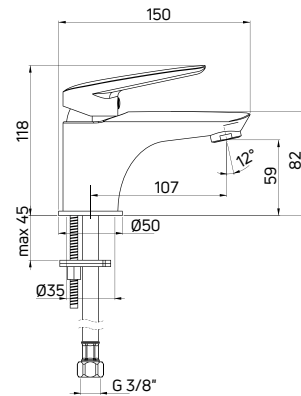

CORIANDER

Bateria umywalkowa stojąca jednouchwytywa

- Głowica ceramiczna 35 mm
- Klasa przepływu A - poniżej 15 l/min
- Grupa akustyczna II - do 30 dB
- Wężyki 45 cm

Washbasin tap deck-mounted, single-handle

- 35 mm ceramic cartridge
- Flow class A - below 15 l/min
- Acoustic group II - up to 30 dB
- 45 cm supply hoses

KOD / CODE	EAN	WYKOŃCZENIE / FINISH
BCN 020M	5908212090534	chrom / chrome
BCN 021M	5908212018231	chrom / chrome Korek automatyczny / Pop-up waste

CORIANDER

Bateria umywalkowa stojąca jednouchwytywa wysoka

- Głowica ceramiczna 35 mm
- Korek automatyczny
- Klasa przepływu S - 15-19,8 l/min
- Grupa akustyczna II - do 30 dB
- Wężyki 45 cm

Washbasin tap deck-mounted, single-handle, tall

- 35 mm ceramic cartridge
- Pop-up waste
- Flow class S - 15-19,8 l/min
- Acoustic group II - up to 30 dB
- 45 cm supply hoses

KOD / CODE	EAN	WYKOŃCZENIE / FINISH
BCN 021N	5908212070390	chrom / chrome

CORIANDER

Bateria umywalkowa stojąca jednouchwytywa wysoka z obrotową wylewką

- Głowica ceramiczna 35 mm
- Korek click-clack okrągły bez przelewu
- Klasa przepływu A - 9-15 l/min
- Grupa akustyczna I - do 20 dB
- Wężyki 45 cm

Washbasin tap deck-mounted, single-handle, tall with a swivel spout

- 35 mm ceramic cartridge
- Click-clack plug, round without overflow
- Flow class A - 9-15 l/min
- Acoustic group I - up to 20 dB
- 45 cm supply hoses

KOD / CODE	EAN	WYKOŃCZENIE / FINISH
BCN 021K	5908212097656	chrom / chrome