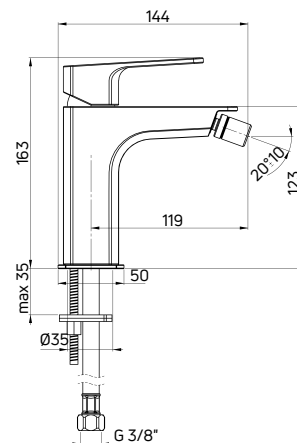

MARUNA

Bateria umywalkowa stojąca jednouchwytowa

- Głowica ceramiczna 35 mm
- Korek click-clack kwadratowy z przelewem
- Ruchomy aerator
- Klasa przepływu A - 9-15 U/min
- Grupa akustyczna I - do 20 dB
- Wężyki 45 cm

Washbasin tap deck-mounted, single-handle

- 35 mm ceramic cartridge
- Click-clack plug, square with overflow
- Movable aerator
- Flow class A - 9-15 U/min
- Acoustic group I - up to 20 dB
- 45 cm supply hoses

KOD / CODE	EAN	WYKOŃCZENIE / FINISH
BGM 021M	5908212055540	chrom / chrome

MARUNA

Bateria umywalkowa stojąca jednouchwytowa wysoka

- Głowica ceramiczna 35 mm
- Korek click-clack kwadratowy bez przelewu
- Ruchomy aerator
- Klasa przepływu A - 9-15 U/min
- Grupa akustyczna II - do 30 dB
- Wężyki 45 cm

Washbasin tap deck-mounted, single-handle, tall

- 35 mm ceramic cartridge
- Click-clack plug, square without overflow
- Movable aerator
- Flow class A - 9-15 U/min
- Acoustic group II - up to 30 dB
- 45 cm supply hoses

KOD / CODE	EAN	WYKOŃCZENIE / FINISH
BGM 021K	5908212062784	chrom / chrome

MARUNA

Bateria bidetowa stojąca jednouchwytowa

- Głowica ceramiczna 35 mm
- Korek click-clack okrągły z przelewem
- Klasa przepływu A - 9-15 U/min
- Grupa akustyczna II - do 30 dB
- Wężyki 45 cm

Bidet tap deck-mounted, single-handle

- 35 mm ceramic cartridge
- Click-clack plug, round with overflow
- Flow class A - 9-15 U/min
- Acoustic group II - up to 30 dB
- 45 cm supply hoses

KOD / CODE	EAN	WYKOŃCZENIE / FINISH
BGM 031M	5908212062791	chrom / chrome