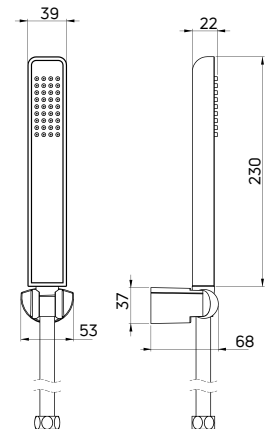

KOD / CODE	EAN	WYKOŃCZENIE / FINISH
NQH 041K	5908212037089	chrom / chrome