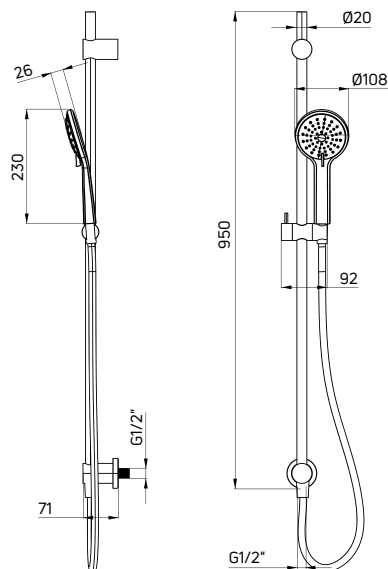

Shower set concealed, with sliding bar

- Brass sliding bar 950 mm
- 3-function hand shower
- Nero shower hose 150 cm
- Adjustable height and slope angle of the hand shower
- Brass hand shower holder, brass wall mounting brackets
- Flow class A - 12-15 l/min