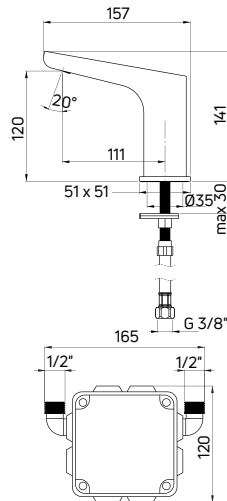

HIACYNT

Bateria umywalkowa sensorowa stojąca bez regulacji temperatury (4xAA)

- Klasa przepływu Z - 4-9 l/min
- Grupa akustyczna I - do 20 dB
- Ruchomy aerator
- Wężyki 45 cm
- Bateria bez regulacji temperatury
- Zasilanie - 4 baterie AA (LR6) 1,5V

Sensor Washbasin tap deck-mounted without temperature control (4xAA)

- Flow class Z - 4-9 l/min
- Acoustic group I - up to 20 dB
- Movable aerator
- 45 cm supply hoses
- No temperature control
- Power supply - 4 AA batteries (LR6) 1.5V

Alternatywny aerator zmniejszający przepływ / Alternative aerator to reduce flow

KOD / CODE	EAN	PRODUKT / PRODUCT
ABA24PS1	5908212060698	AERATOR 1,9 L/MIN
ABAZ4PS4	5908212070628	AERATOR 4,5 L/MIN

KOD / CODE	EAN	WYKOŃCZENIE / FINISH
BQH 028R	5908212089392	chrom / chrome

Przepływ przy zastosowaniu aeratorów / Flow with the use of aerators

HIACYNT

Bateria umywalkowa sensorowa stojąca bez regulacji temperatury (230V)

- Klasa przepływu Z - 4-9 l/min
- Grupa akustyczna I - do 20 dB
- Ruchomy aerator
- Wężyki 45 cm
- Bateria bez regulacji temperatury
- Zasilanie - zasilacz 230/6V
- Długość przewodu zasilającego: 200 cm

Sensor Washbasin tap deck-mounted without temperature control (230V)

- Flow class Z - 4-9 l/min
- Acoustic group I - up to 20 dB
- Movable aerator
- 45 cm supply hoses
- No temperature control
- Power supply - 230/6V adapter
- Power cord length: 200 cm

Alternatywny aerator zmniejszający przepływ / Alternative aerator to reduce flow

KOD / CODE	EAN	PRODUKT / PRODUCT
ABA24PS1	5908212060698	AERATOR 1,9 L/MIN
ABAZ4PS4	5908212070628	AERATOR 4,5 L/MIN

KOD / CODE	EAN	WYKOŃCZENIE / FINISH
BQH 028V	5908212089408	chrom / chrome

Przepływ przy zastosowaniu aeratorów / Flow with the use of aerators