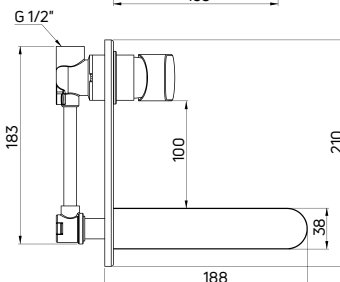

KOD / CODE	EAN	WYKOŃCZENIE / FINISH
BGA 054L	5908212062524	chrom / chrome