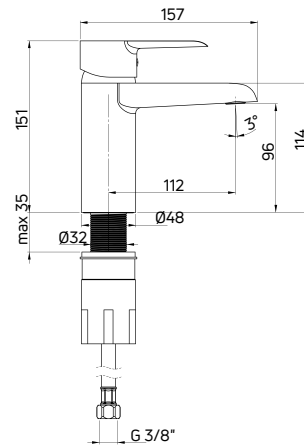

CORIO

Bateria umywalkowa stojąca jednouchwytywa

- Głowica ceramiczna 40 mm
- Klasa przepływu Z - 4-9 l/min
- Grupa akustyczna I - do 20 dB
- Wężyki 45 cm

Washbasin tap deck-mounted, single-handle

- 40 mm ceramic cartridge
- Flow class Z - 4-9 l/min
- Acoustic group I - up to 20 dB
- 45 cm supply hoses

KOD / CODE	EAN	WYKOŃCZENIE / FINISH
BFC 020M	5908212083680	chrom / chrome

CORIO

Bateria umywalkowa stojąca jednouchwytywa z obrotową wylewką

- Głowica ceramiczna 40 mm
- Klasa przepływu A - 9-15 l/min
- Grupa akustyczna I - do 20 dB
- Wężyki 45 cm

Washbasin tap deck-mounted, single-handle with a swivel spout

- 40 mm ceramic cartridge
- Flow class A - 9-15 l/min
- Acoustic group I - up to 20 dB
- 45 cm supply hoses

KOD / CODE	EAN	WYKOŃCZENIE / FINISH
BFC 026M	5908212083697	chrom / chrome

CORIO

Bateria umywalkowa ścienna jednouchwytywa

- Głowica ceramiczna 40 mm
- Klasa przepływu A - 9-15 l/min
- Grupa akustyczna I - do 20 dB

Washbasin tap wall-mounted, single-handle

- 40 mm ceramic cartridge
- Flow class A - 9-15 l/min
- Acoustic group I - up to 20 dB

KOD / CODE	EAN	WYKOŃCZENIE / FINISH
BFC 050M	5908212083710	chrom / chrome