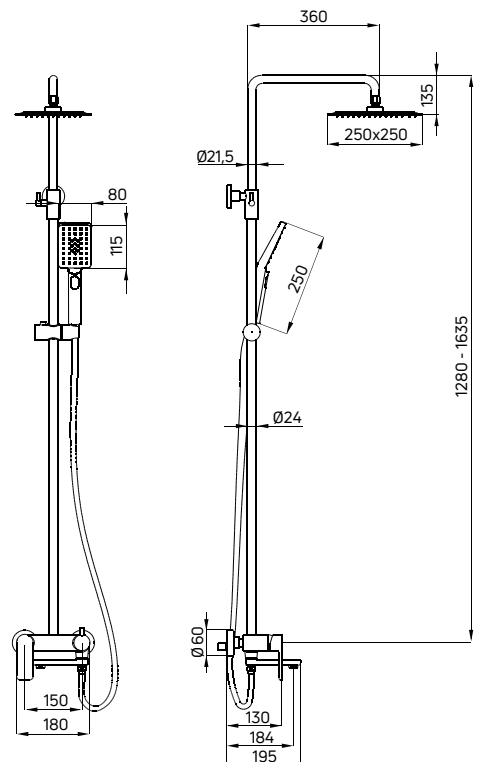

KOD / CODE	EAN	WYKOŃCZENIE / FINISH
NAC 01AM	5908212058923	chrom / chrome