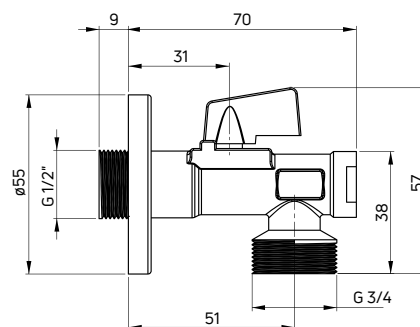

KOD / CODE	EAN	WYKOŃCZENIE / FINISH
VFA B64M	5908212057117	chrom / chrome