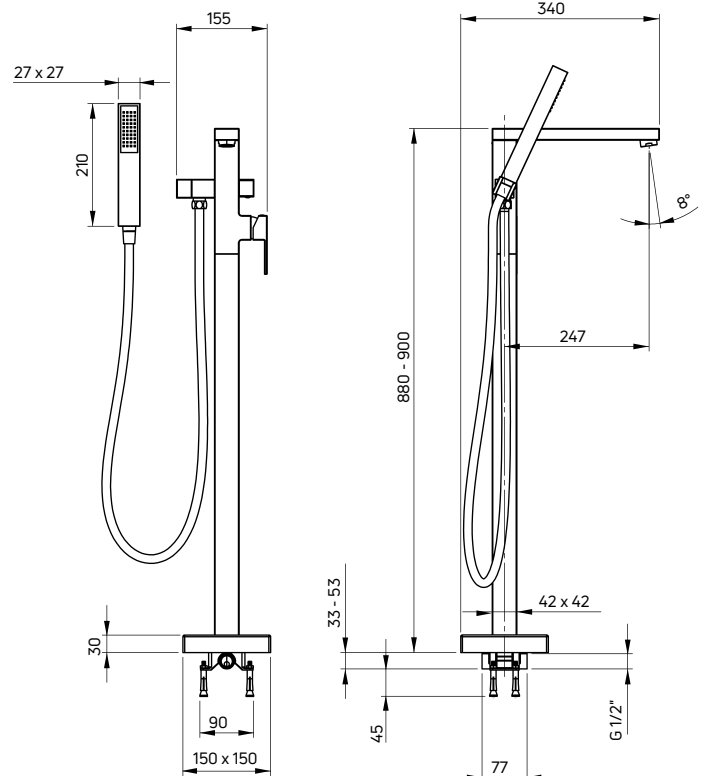

Bateria wannowa wolnostojąca z kompletem natryskowym

- Głowica ceramiczna 35 mm
- Klasa przepływu S - 15-19,8 l/min
- Grupa akustyczna II - do 30 dB
- Wysokość regulowana podczas montażu

Freestanding bath tap with shower set

- 35 mm ceramic cartridge
- Flow class S - 15-19,8 l/min
- Acoustic group II - up to 30 dB
- Height adjusted during installation

KOD / CODE	EAN	WYKOŃCZENIE / FINISH
BCZ 017M	5908212097472	chrom / chrome