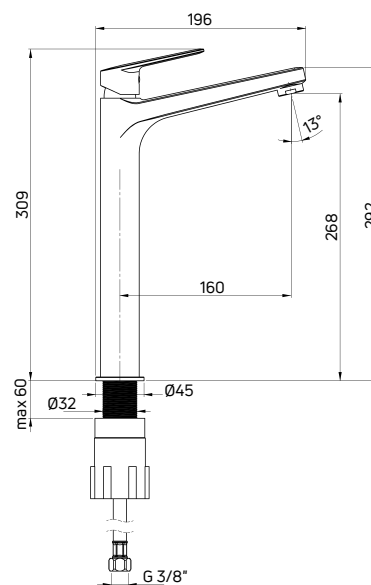

Przepływ przy zastosowaniu aeratorów / Flow with the use of aerators