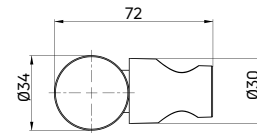

HIACYNT

Uchwyt punktowy

- Z regulacją kąta nachylenia słuchawki

Wall bracket

- With hand shower tilt adjustment

KOD / CODE	EAN	WYKOŃCZENIE / FINISH
AQH 021U	5908212068793	chrom / chrome

ROUND

Uchwyt punktowy

- Z regulacją kąta nachylenia słuchawki

Wall bracket

- With hand shower tilt adjustment

KOD / CODE	EAN	WYKOŃCZENIE / FINISH
ANO 021U	5908212050989	chrom / chrome

ROUND

Uchwyt punktowy

- Z regulacją nachylenia słuchawki
- Materiał: mosiądz

Wall bracket

- With hand shower tilt adjustment
- Material: brass

KOD / CODE	EAN	WYKOŃCZENIE / FINISH
ANR 021U	5908212080450	chrom / chrome
ANR N21U	5908212080467	nero
ANR A21U	5908212086216	bianco
ANR D21U	5908212095577	titanium / titanium
ANR Z21U	5907650874508	złoty / gold