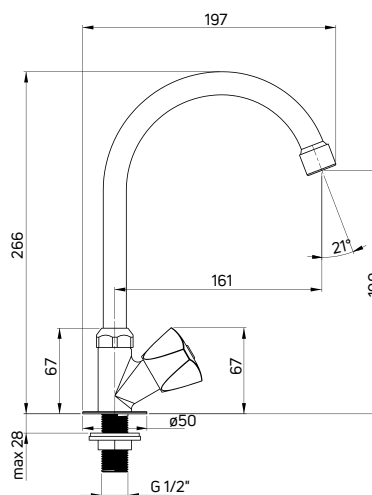

DEANTE

Bateria umywalkowa do zimnej wody lub zmieszanej ścienna jednouchwytowa

- Głowica ceramiczna 90°
- Obrotowa wylewka
- Klasa przepływu S - 15-19,8 l/min
- Grupa akustyczna II - do 30 dB

Cold or mixed water washbasin tap wall-mounted, single-handle

- 90° ceramic cartridge
- Brass, swivel spout
- Flow class S - 15-19,8 l/min
- Acoustic group II - up to 30 dB

KOD / CODE	EAN	WYKOŃCZENIE / FINISH
BEZ 050L	5907650873600	chrom / chrome

DEANTE

Bateria umywalkowa do zimnej wody lub zmieszanej stojąca jednouchwytowa z wylewką U

- Głowica ceramiczna 90°
- Obrotowa wylewka
- Klasa przepływu S - 15-19,8 l/min
- Grupa akustyczna II - do 30 dB

Cold or mixed water washbasin tap deck-mounted, single-handle with U-shaped spout

- 90° ceramic cartridge
- Swivel spout
- Flow class S - 15-19,8 l/min
- Acoustic group II - up to 30 dB

KOD / CODE	EAN	WYKOŃCZENIE / FINISH
BEZ 062L	5907650873648	chrom / chrome

DEANTE

Bateria umywalkowa do zimnej wody lub zmieszanej stojąca jednouchwytowa z wylewką F

- Głowica ceramiczna 90°
- Obrotowa, mosiężna wylewka
- Klasa przepływu S - 15-19,8 l/min
- Grupa akustyczna II - do 30 dB

Cold or mixed water washbasin tap deck-mounted, single-handle with F-shaped spout

- 90° ceramic cartridge
- Brass, swivel spout
- Flow class S - 15-19,8 l/min
- Acoustic group II - up to 30 dB

KOD / CODE	EAN	WYKOŃCZENIE / FINISH
BEZ 066L	5907650873631	chrom / chrome