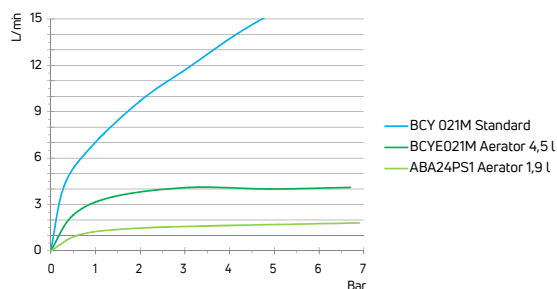

CYNIA

Bateria umywalkowa stojąca jednouchwytyowa z ECO-aeratorem 4,5 l/min

- Głowica ceramiczna 35 mm
- Korek click-clack okrągły z przelewem
- Klasa przepływu Z - 4-9 l/min
- Grupa akustyczna I - do 20 dB
- Wężyki 45 cm

Washbasin tap deck-mounted, single-handle with ECO-aerator 4,5 l/min

- 35 mm ceramic cartridge
- Click-clack plug, round with overflow
- Flow class Z - 4-9 l/min
- Acoustic group I - up to 20 dB
- 45 cm supply hoses

Alternatywny aerator zmniejszający przepływ / Alternative aerator to reduce flow

KOD / CODE	EAN	PRODUKT / PRODUCT
ABA24PS1	5908212060698	AERATOR 1,9 L/MIN

KOD / CODE	EAN	WYKOŃCZENIE / FINISH
BCYE021M	5908212086377	chrom / chrome

JASMIN

Bateria umywalkowa stojąca jednouchwytyowa wysoka z ECO-aeratorem 4,5 l/min

- Głowica ceramiczna 35 mm
- Korek click-clack okrągły bez przelewu
- Klasa przepływu Z - 4-9 l/min
- Grupa akustyczna II - do 30 dB
- Wężyki 45 cm

Washbasin tap deck-mounted, single-handle, tall with ECO-aerator 4,5 l/min

- 35 mm ceramic cartridge
- Click-clack plug, round without overflow
- Flow class Z - 4-9 l/min
- Acoustic group II - up to 30 dB
- 45 cm supply hoses

Alternatywny aerator zmniejszający przepływ / Alternative aerator to reduce flow

KOD / CODE	EAN	PRODUKT / PRODUCT
ABA24PS1	5908212060698	AERATOR 1,9 L/MIN

KOD / CODE	EAN	WYKOŃCZENIE / FINISH
BGJE021K	5908212074367	chrom / chrome