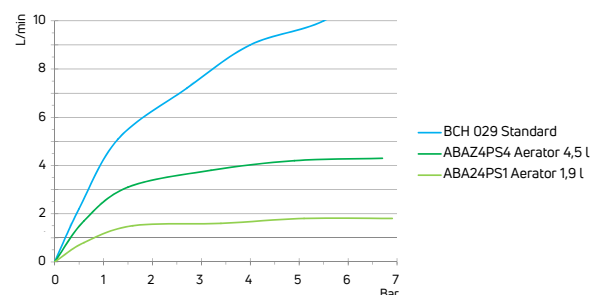

Przepływ przy zastosowaniu aeratorów / Flow with the use of aerators