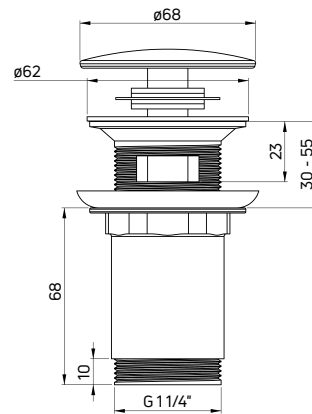

KOD / CODE	EAN	WYKOŃCZENIE / FINISH
NHC C10U	5908212080276	biały / white

Korek click-clack
umywalkowy, uniwersalny, z tuleją

- Gwint 1 1/4"
- Pasuje do umywalk z przelewem i bez przelewu
- Materiał: mosiądz