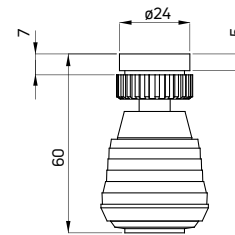

Aerator
dwufunkcyjny na przegubie

- Gwint M22 lub M24
- Przejściówka w zestawie

Aerator
two-function with swivel joint

- M22 or M24 thread
- Converter included

KOD / CODE	EAN	WYKOŃCZENIE / FINISH
ANN 061K	5908212062814	chrom / chrome