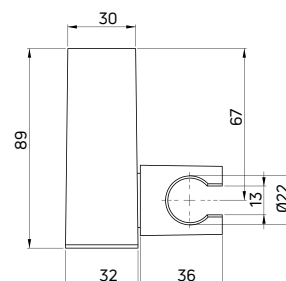

SQUARE

Uchwyt punktowy

- Z regulacją nachylenia słuchawki

Wall bracket

- With hand shower tilt adjustment

KOD / CODE	EAN	WYKOŃCZENIE / FINISH
ANQ 021U	5908212050972	chrom / chrome

EASY-FIX

Uchwyt na słuchawkę