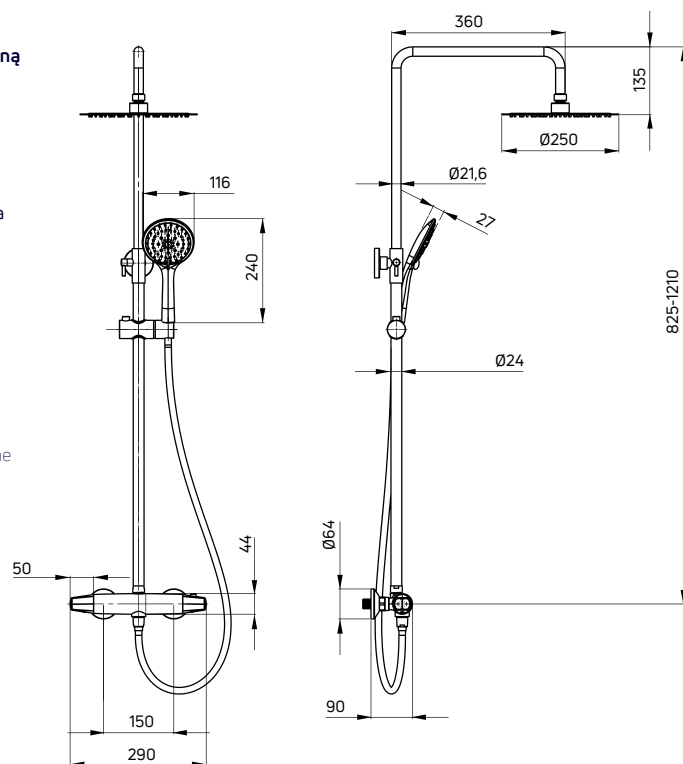

Shower column with thermostatic tap

- Sliding bar with adjustable height 825-1210 mm
- Steel overhead shower
- 3-function hand shower
- Nero shower hose 150 cm
- Temperature lock at 38°
- Adjustable height and slope angle of the hand shower