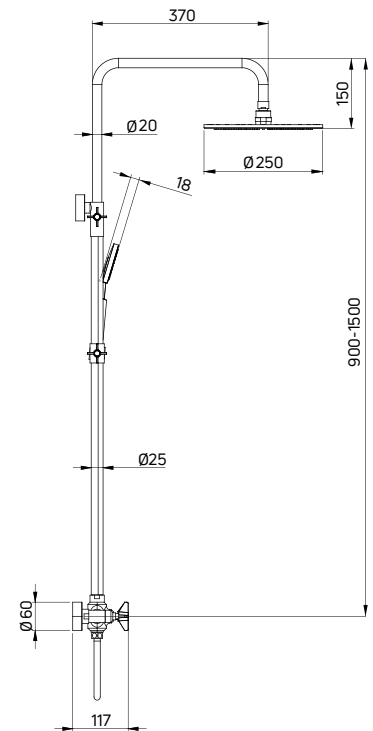

KOD / CODE	EAN	WYKOŃCZENIE / FINISH
NAC 04QT	5908212084311	chrom / chrome