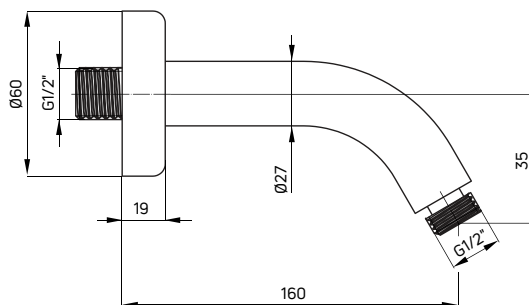

KOD / CODE	EAN	WYKOŃCZENIE / FINISH
NAC 044K	55907650823681	chrom / chrome

Wylewka natryskowa sufitowa

- Materiał: mosiądz