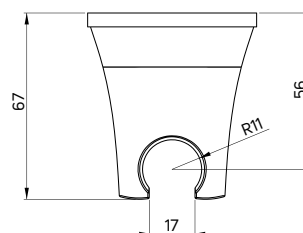

KOD / CODE	EAN	WYKOŃCZENIE / FINISH
ANH 006K	5908212039229	chrom / chrome