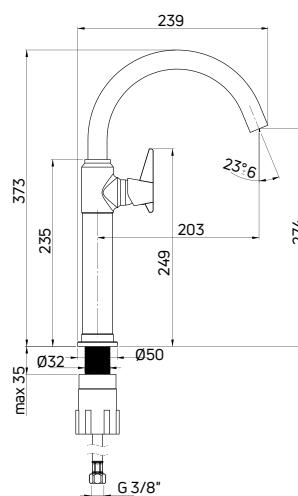

KOD / CODE	EAN	WYKOŃCZENIE / FINISH
BQT M21K	5907650874874	mosiądz / brass