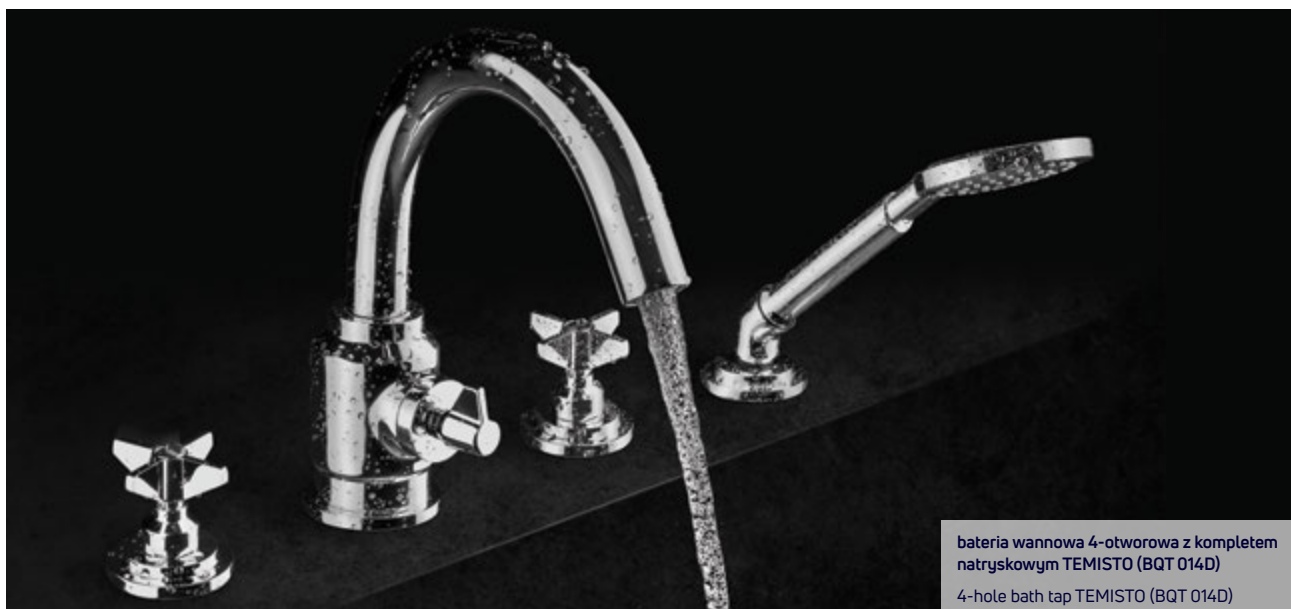

bateria wannowa 4-otworowa z kompletem natryskowym TEMISTO (BQT 014D)
 4-hole bath tap TEMISTO (BQT 014D)

TEMISTO

Bateria bidetowa stojąca dwuuchwytyowa

- Głowica ceramiczna 90°
- Korek click-clack okrągły z przelewem
- Obrotowa wylewka
- Klasa przepływu Z - 4-9 l/min
- Grupa akustyczna I - do 20 dB
- Wężyki 45 cm