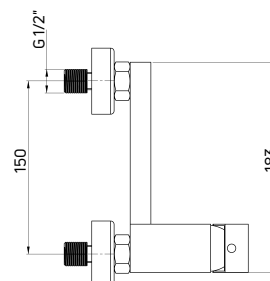

ANEMON BİS

Bateria natryskowa ścienna jednouchwytywa

- Głowica ceramiczna 35 mm
- Klasa przepływu B - 19,8-25,2 l/min
- Grupa akustyczna I - do 20 dB

Shower tap wall-mounted, single-handle

- 35 mm ceramic cartridge
- Flow class B - 19,8-25,2 l/min
- Acoustic group I - up to 20 dB

KOD / CODE	EAN	WYKOŃCZENIE / FINISH
BBZ N40M	5908212086759	● nero

ANEMON BİS

Element zewnętrzny do BOXa mieszającego (BXY X44M)

- Mosiężna rozeta

External element for mixer BOX (BXY X44M)

- Brass rosette

KOD / CODE	EAN	WYKOŃCZENIE / FINISH
BXY NBZM	5908212084656	● nero

Element zewnętrzny do BOXa termostatycznego (BXY X44T)

- Mosiężna rozeta

External element for thermostatic BOX (BXY X44T)

- Brass rosette

KOD / CODE	EAN	WYKOŃCZENIE / FINISH
BXY NEAT	5908212079454	● nero