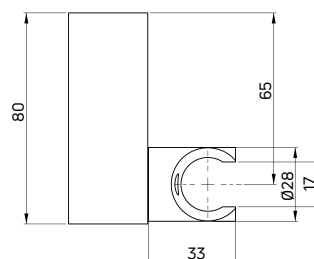

SQUARE

Uchwyt punktowy

- Z regulacją nachylenia słuchawki

Wall bracket

- With hand shower tilt adjustment

KOD / CODE	EAN	WYKOŃCZENIE / FINISH
ANQ 021U	5908212050972	chrom / chrome

EASY-FIX

Uchwyt na słuchawkę