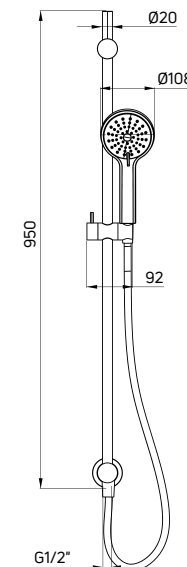

Shower set concealed, with sliding bar

- Brass sliding bar 950 mm
- 3-function hand shower
- Shower hose 150 cm
- Adjustable height and slope angle of the hand shower
- Brass hand shower holder, brass wall mounting brackets
- Flow class A - 12-15 l/min

KOD / CODE	EAN	WYKOŃCZENIE / FINISH
NQA D61K	5907650878896	titanium