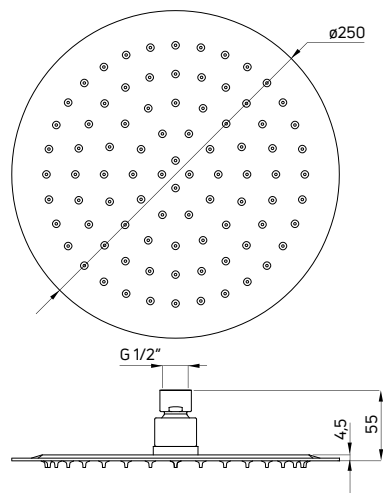

FLOKS

Głowica natryskowa

- Okrągła
- 1-funkcyjna
- Materiał: mosiądz
- Klasa przepływu Z – 7,2-12 l/min

Overhead shower

- Round
- 1-function
- Material: brass
- Flow class Z – 7,2-12 l/min

KOD / CODE	EAN	WYKOŃCZENIE / FINISH
NAC D00K	5908212095515	 titanium
NAC Z00K	5907650876380	 złoty / gold