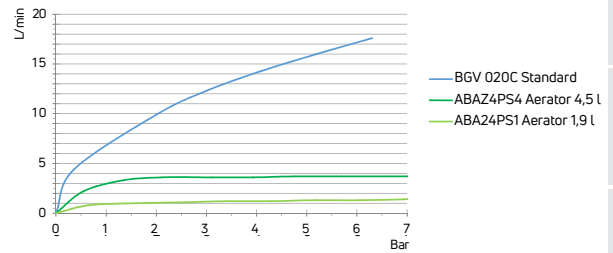

Przepływ przy zastosowaniu aeratorów / Flow with the use of aerators