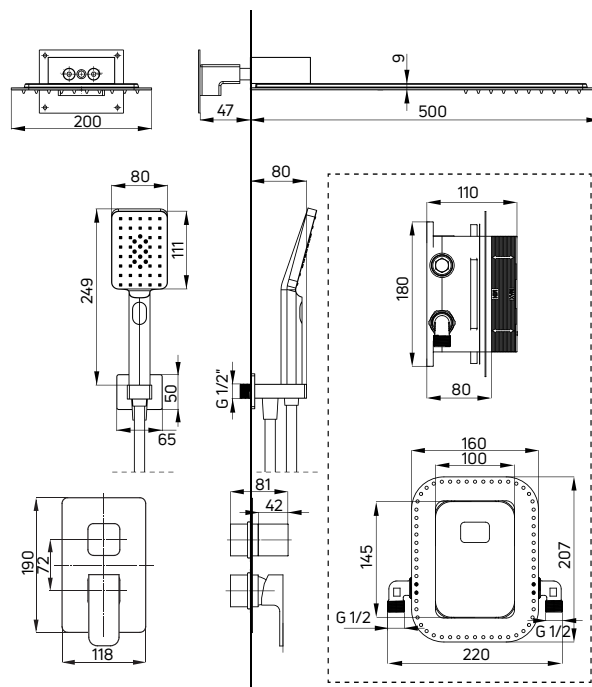

AZALIA

Komplet natryskowy z BOXem mieszaczowym

- BOX podtynkowy mieszaczowy z przełącznikiem natrysku (BXY X44M)
- Element natynkowy do BOXa mieszaczowego (BXY ODAM)
- 2-funkcyjna stalowa głowica natryskowa (NAC 096K)
- 3-funkcyjna słuchawka natryskowa (NGA 051S)
- Wąż natryskowy, 150 cm (NDA P51W)
- Przyłącze z uchwytem na słuchawkę (NAC 053K)

Shower set concealed with a mixing BOX

- Concealed mixing BOX with shower switch
- Mixing BOX component (BXY ODAM)
- 2-function steel overhead shower (NAC 096K)
- 3-function hand shower
- Shower hose, 150 cm (NDA P51W)
- Connection with hand shower holder (NAC 053K)

ZAWIERA BOX PODTYNKOWY / CONCEALED BOX INCLUDED

KOD / CODE	EAN	WYKOŃCZENIE / FINISH
BXY0DAM	5908212084939	chrom / chrome

! SZCZEGÓLNE INFORMACJE O POSZCZEGÓLNYCH ELEMENTACH ZNAJDUJĄ SIĘ W ROZDZIALE PRODUKTY UZUPEŁNIAJĄCE

DETAILED INFORMATION ON INDIVIDUAL ELEMENTS CAN BE FOUND IN THE COMPLEMENTARY PRODUCTS CHAPTER

AZALIA

Komplet wannowy z BOXem mieszaczowym

- BOX podtynkowy mieszaczowy z przełącznikiem natrysku (BXY X44M)
- Element natynkowy do BOXa mieszaczowego (BXY ODAM)
- Wylewka wannowa składana (NAC 084K)
- 3-funkcyjna słuchawka natryskowa (NGA 051S)
- Wąż natryskowy, 150 cm (NDA P51W)
- Przyłącze z uchwytem na słuchawkę (NAC 052K)

Bath set concealed with a mixing BOX

- Concealed mixing BOX with shower switch
- Mixing BOX component (BXY ODAM)
- Foldable bath spout (NAC 084K)
- 3-function hand shower
- Shower hose, 150 cm (NDA P51W)
- Connection with hand shower holder (NAC 052K)

ZAWIERA BOX PODTYNKOWY / CONCEALED BOX INCLUDED

KOD / CODE	EAN	WYKOŃCZENIE / FINISH
BXYZ0DAM	5908212084922	chrom / chrome