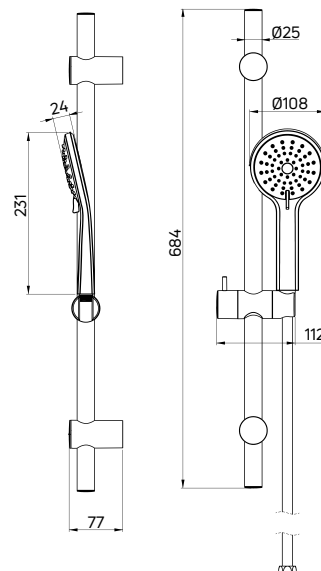

Shower set with sliding bar

- Steel bar 684 mm with adjustable mounting spacing
- 3-function hand shower
- Nero shower hose 150 cm
- Adjustable height and slope angle of the hand shower
- Flow class A - 12-15 l/min

KOD / CODE	EAN	WYKOŃCZENIE / FINISH
NGJ N51K	5907650873822	nero