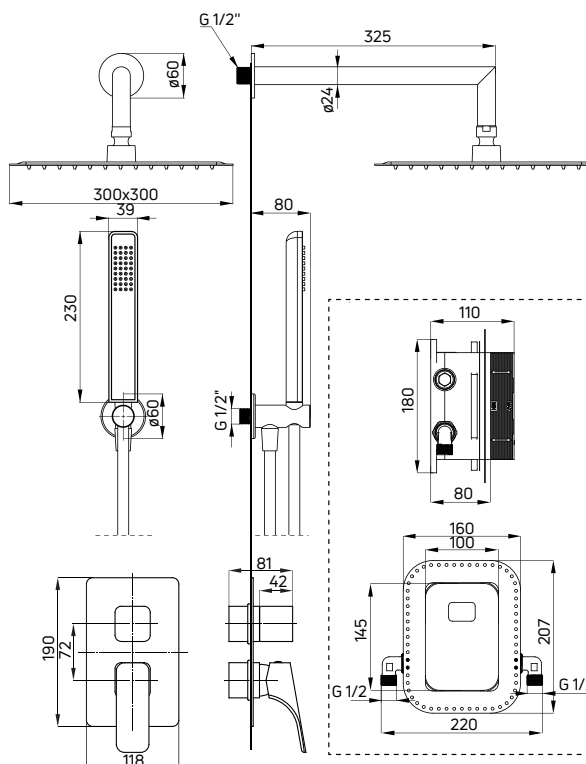

HIACYNT

ZAWIERA
BOX
PODTYNKOWY
/ CONCEALED
BOX
INCLUDED

Komplet natryskowy z BOXem mieszczącym

- BOX podtynkowy mieszczący z przełącznikiem natrysku (BXY X44M)
- Element natynkowy do BOXa mieszczącego (BXY 0QHM)
- Wylewka ścienna natryskowa (NAC 047K)
- Stalowa głowica natryskowa (NAC 009K)
- 1-funkcyjna słuchawka natryskowa (NQH 051S)
- Wąż natryskowy, 150 cm (NDA P51W)
- Przyłącze z uchwytem na słuchawkę (NAC 051K)

Shower set concealed with a mixing BOX

- Concealed mixing BOX with shower switch (BXY X44M)
- Mixing BOX component (BXY 0QHM)
- Wall-mounted shower arm (NAC 047K)
- Steel overhead shower (NAC 009K)
- 1-function hand shower (NQH 051S)
- Shower hose, 150 cm (NDA P51W)
- Connection with hand shower holder (NAC 051K)

KOD / CODE	EAN	WYKOŃCZENIE / FINISH
BXYZ0QHM	5908212084861	chrom / chrome

! SZCZEGÓŁOWE INFORMACJE O POSZCZEGÓLNYCH ELEMENTACH ZNAJDUJĄ SIĘ W ROZDZIALE **PRODUKTY UZUPEŁNIAJĄCE**

DETAILED INFORMATION ON INDIVIDUAL ELEMENTS CAN BE FOUND IN **THE COMPLEMENTARY PRODUCTS CHAPTER**

HIACYNT

ZAWIERA
BOX
PODTYNKOWY
/ CONCEALED
BOX
INCLUDED

Komplet natryskowy z BOXem mieszczącym

- BOX podtynkowy mieszczący z przełącznikiem natrysku (BXY X44M)
- Element natynkowy do BOXa mieszczącego (BXY NQHM)
- Wylewka ścienna natryskowa (NAC N47K)
- Stalowa głowica natryskowa (NAC 209K)
- 1-funkcyjna słuchawka natryskowa (XDCH2SLZ1)
- Wąż natryskowy, 150 cm (XNCH0PLD1)
- Przyłącze z uchwytem na słuchawkę (NAC N51K)

Shower set concealed with a mixing BOX

- Concealed mixing BOX with shower switch (BXY X44M)
- Mixing BOX component (BXY NQHM)
- Wall-mounted shower arm (NAC N47K)
- Steel overhead shower (NAC 209K)
- 1-function hand shower (XDCH2SLZ1)
- Shower hose, 150 cm (XNCH0PLD1)
- Connection with hand shower holder (NAC N51K)