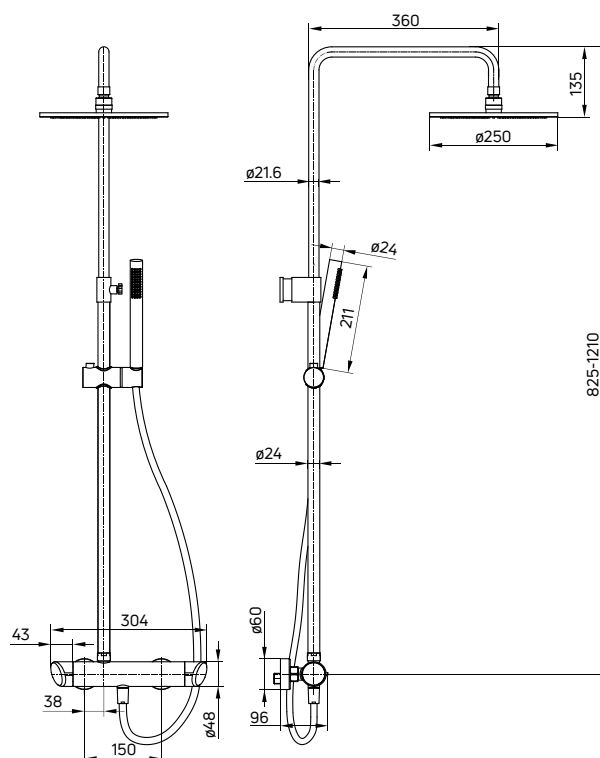

Shower column with mixer tap

- Brass sliding bar with adjustable height 825-1210 mm
- Brass overhead shower
- 1-function brass hand shower with COOL OUT function (does not heat up during use)
- Shower hose 150 cm
- Ceramic cartridge 35 mm
- Adjustable height and slope angle of the hand shower
- Asymmetrical position of the shower bar in relation to the mixer
- Convenient knobs instead of a standard handle
- Designer: Małgorzata Petelicka

KOD / CODE	EAN	WYKOŃCZENIE / FINISH
NAC D1QK	5908212097755	● titanium