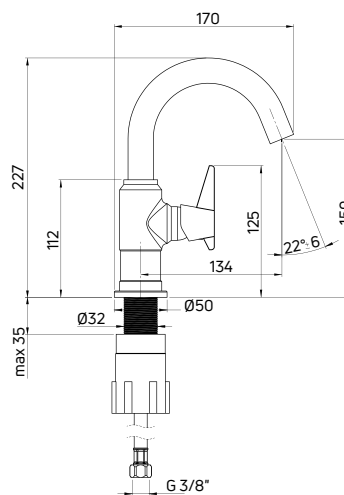

TEMISTO

Bateria umywalkowa stojąca dwuuchwytowa

- Głowica ceramiczna 90°
- Korek click-clack okrągły z przelewem
- Ruchomy aerator
- Obrotowa wylewka
- Klasa przepływu A - 9-15 l/min
- Grupa akustyczna I - do 20 dB
- Wężyki 45 cm

Washbasin tap deck-mounted, two-handle

- 90° ceramic cartridge
- Click-clack plug, round with overflow
- Movable aerator
- Swivel spout
- Flow class A - 9-15 l/min
- Acoustic group I - up to 20 dB
- 45 cm supply hoses

KOD / CODE	EAN	WYKOŃCZENIE / FINISH
BQT 021D	5908212075913	chrom / chrome

TEMISTO

Bateria umywalkowa stojąca jednouchwytowa

- Głowica ceramiczna 25 mm
- Korek click-clack okrągły z przelewem
- Ruchomy aerator
- Obrotowa wylewka
- Klasa przepływu Z - 4-9 l/min
- Grupa akustyczna I - do 20 dB
- Wężyki 45 cm

Washbasin tap deck-mounted, single-handle

- 25 mm ceramic cartridge
- Click-clack plug, round with overflow
- Movable aerator
- Swivel spout
- Flow class Z - 4-9 l/min
- Acoustic group I - up to 20 dB
- 45 cm supply hoses

KOD / CODE	EAN	WYKOŃCZENIE / FINISH
BQT 021M	5907650874768	chrom / chrome

TEMISTO

Bateria umywalkowa stojąca dwuuchwytowa wysoka

- Głowica ceramiczna 90°
- Korek click-clack okrągły bez przelewu
- Ruchomy aerator
- Obrotowa wylewka
- Klasa przepływu A - 9-15 l/min
- Grupa akustyczna I - do 20 dB
- Wężyki 45 cm

Washbasin tap deck-mounted, two-handle, tall

- 90° ceramic cartridge
- Click-clack plug, round without overflow
- Movable aerator
- Swivel spout
- Flow class A - 9-15 l/min
- Acoustic group I - up to 20 dB
- 45 cm supply hoses

KOD / CODE	EAN	WYKOŃCZENIE / FINISH
BQT 025D	5908212075937	chrom / chrome