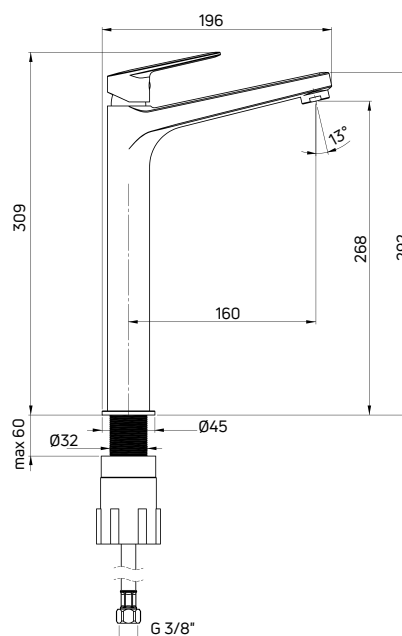

JASMIN

Bateria umywalkowa stojąca jednouchwytywa

- Głowica ceramiczna 25 mm
- Klasa przepływu A - 9-15 l/min
- Grupa akustyczna II - do 30 dB
- Wężyki 45 cm

Washbasin tap deck-mounted, single-handle

- 25 mm ceramic cartridge
- Flow class A - 9-15 l/min
- Acoustic group II - up to 30 dB
- 45 cm supply hoses

KOD / CODE	EAN	WYKOŃCZENIE / FINISH
BGJ N20M	5908212087138	● nero

JASMIN

Bateria umywalkowa stojąca jednouchwytywa wysoka

- Głowica ceramiczna 25 mm
- Klasa przepływu Z - 4-9 l/min
- Grupa akustyczna II - do 30 dB
- Wężyki 45 cm

Washbasin tap deck-mounted, single-handle, tall

- 25 mm ceramic cartridge
- Flow class Z - 4-9 l/min
- Acoustic group II - up to 30 dB
- 45 cm supply hoses

KOD / CODE	EAN	WYKOŃCZENIE / FINISH
BGJ N20K	5908212087145	● nero

JASMIN

Bateria bidetowa stojąca jednouchwytywa

- Głowica ceramiczna 35 mm
- Klasa przepływu A - 9-15 l/min
- Grupa akustyczna II - do 30 dB
- Wężyki 45 cm

Bidet tap deck-mounted, single-handle

- 35 mm ceramic cartridge
- Flow class A - 9-15 l/min
- Acoustic group II - up to 30 dB
- 45 cm supply hoses

KOD / CODE	EAN	WYKOŃCZENIE / FINISH
BGJ N30M	5908212087152	● nero