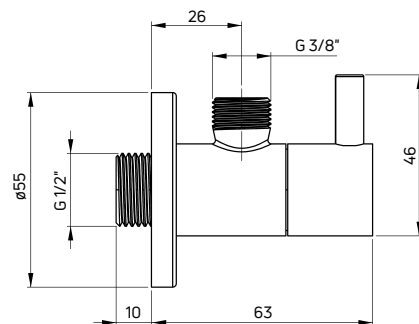

Angled valve decorative, with ceramic cartridge, round

- 1/2" - 3/8" thread
- Filter included
- Material: brass

KOD / CODE	EAN	WYKOŃCZENIE / FINISH
VFA B62R	5908212058718	chrom / chrome