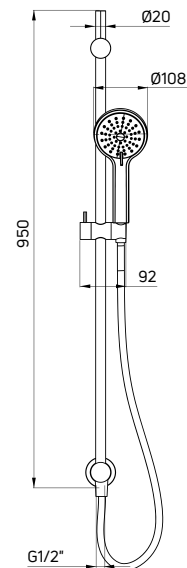

ARNIKA

Zestaw natryskowy podtynkowy, z drążkiem

- Drążek mosiężny 950 mm
- 3-funkcyjna słuchawka natryskowa
- Wąż natryskowy Platinum, 150 cm
- Regulacja wysokości i kąta nachylenia słuchawki
- Mosiężny uchwyt na słuchawkę, mosiężne uchwyty mocujące do ściany
- Klasa przepływu A - 12-15 l/min

Shower set concealed, with sliding bar

- Brass sliding bar 950 mm
- 3-function hand shower
- Platinum shower hose 150 cm
- Adjustable height and slope angle of the hand shower
- Brass hand shower holder, brass wall mounting brackets
- Flow class A - 12-15 l/min

KOD / CODE	EAN	WYKOŃCZENIE / FINISH
NQA 061K	5907650878810	chrom / chrome