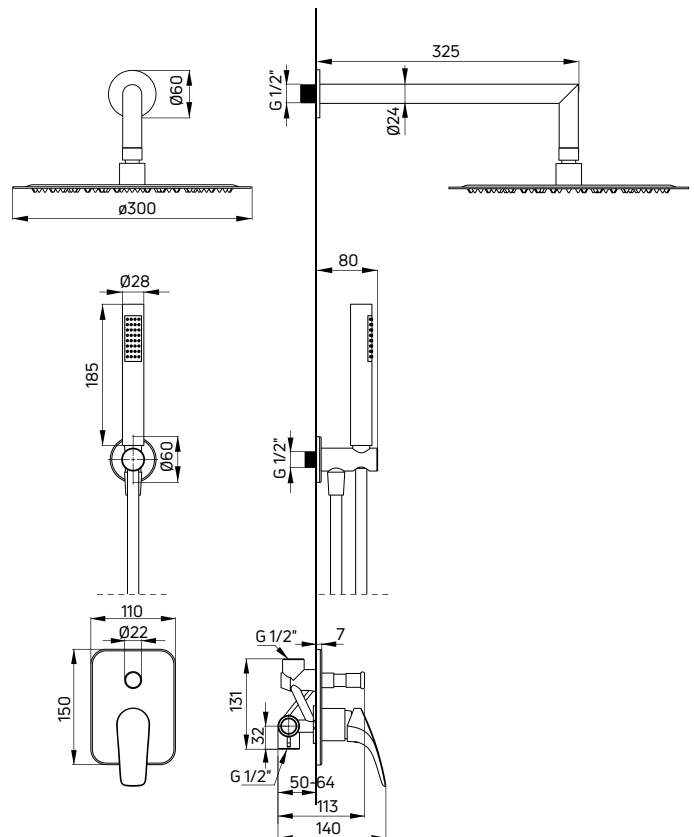

Komplet natryskowy z BOXem termostatycznym

- BOX podtynkowy termostatyczny (BXY X44T)
- Element natynkowy do BOXa termostatycznego (BXY 0EBT)
- Wylewka ścienna natryskowa (NAC 047K)
- Stalowa głowica natryskowa (NAC 003K)
- 3-funkcyjna słuchawka natryskowa (NGA 051S)
- Wąż natryskowy, 150 cm (NDA P51W)
- Przyłącze z uchwytem na słuchawkę (NAC 051K)

Shower set concealed with a thermostatic BOX

- Concealed thermostatic BOX with shower switch (BXY X44T)
- Thermostatic BOX component (BXY 0EBT)
- Wall-mounted shower arm (NAC 047K)
- Steel overhead shower (NAC 003K)
- 3-function hand shower
- Shower hose, 150 cm (NDA P51W)
- Connection with hand shower holder (NAC 051K)

KOD / CODE	EAN	WYKOŃCZENIE / FINISH
BXYZ0EBT	5908212084908	chrom / chrome

CYNIA

Komplet natryskowy podtynkowy

- Bateria mieszcząca z przełącznikiem natrysku (BCY 044P)
- Wylewka ścienna natryskowa (NAC 047K)
- Stalowa głowica natryskowa (NAC 003K)
- 1-funkcyjna słuchawka natryskowa (NOR 051S)
- Wąż natryskowy stalowy rozciągliwy, 150 cm (NDA 151W)
- Przyłącze z uchwytem na słuchawkę (NAC 051K)

Shower set concealed

- Mixer tap with shower switch (BCY 044P)
- Wall-mounted shower arm (NAC 047K)
- Steel overhead shower (NAC 003K)
- 1-function hand shower (NOR 051S)
- Shower hose, 150 cm (NDA 151W)
- Connection with hand shower holder (NAC 051K)

KOD / CODE	EAN	WYKOŃCZENIE / FINISH
NAC 09BP	5908212035221	chrom / chrome