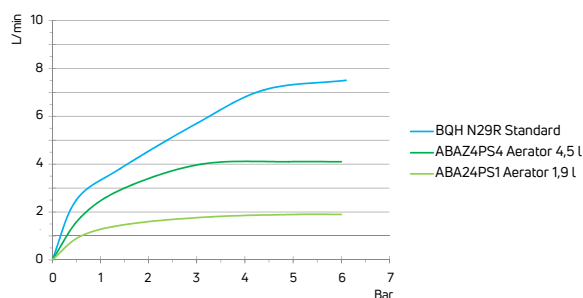

Przepływ przy zastosowaniu aeratorów / Flow with the use of aerators