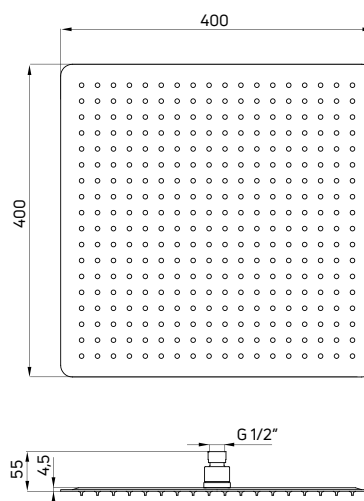

FLOKS

Główka natryskowa

- Kwadratowa
- 1-funkcyjna
- Materiał: stal
- Klasa przepływu Z – 7,2-12 l/min

Overhead shower

- Square
- 1-function
- Materiał: steel
- Flow class Z – 7,2-12 l/min

KOD / CODE	EAN	WYKOŃCZENIE / FINISH
NAC 006K	5908212044155	chrom / chrome