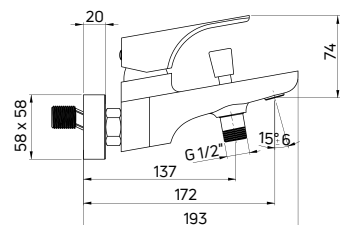

KOD / CODE	EAN	WYKOŃCZENIE / FINISH
BQH N10M	5908212074220	● nero