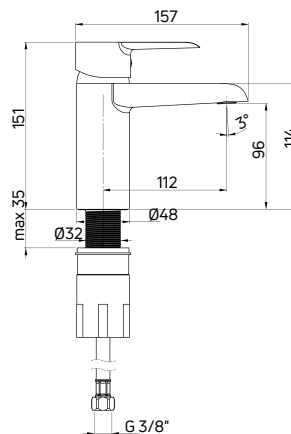

CORIO

Bateria umywalkowa stojąca jednouchwytywa z 2-stopniową ECO-głowicą

- Głowica ceramiczna 40 mm
- Klasa przepływu Z - 4-9 l/min
- Grupa akustyczna I - do 20 dB
- Wężyki 45 cm

Washbasin tap deck-mounted, single-handle with 2-step ECO-cartridge

- 40 mm ceramic cartridge
- Flow class Z - 4-9 l/min
- Acoustic group I - up to 20 dB
- 45 cm supply hoses

Przepływ dla głowicy II stopniowej / Flow of the 2-step cartridge

KOD / CODE	EAN	WYKOŃCZENIE / FINISH
BFCE020M	5908212098943	chrom / chrome

CORIO

Bateria umywalkowa stojąca jednouchwytywa z 2-stopniową ECO-głowicą

- Głowica ceramiczna 40 mm
- Klasa przepływu A - 9-15 l/min
- Grupa akustyczna I - do 20 dB
- Wężyki 45 cm

Washbasin tap deck-mounted, single-handle with 2-step ECO-cartridge

- 40 mm ceramic cartridge
- Flow class A - 9-15 l/min
- Acoustic group I - up to 20 dB
- 45 cm supply hoses

Przepływ dla głowicy II stopniowej / Flow of the 2-step cartridge

KOD / CODE	EAN	WYKOŃCZENIE / FINISH
BFCE026M	5908212098837	chrom / chrome