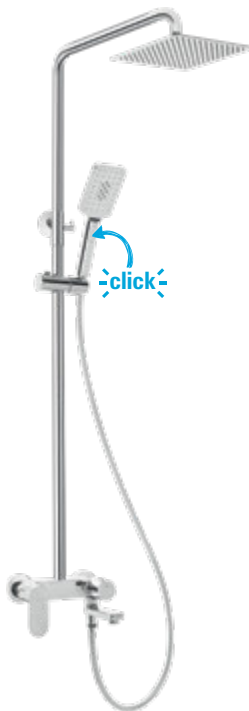

ALPINIA

Deszczownia z baterią wannową z ruchomą wylewką

- Drążek o regulowanej wysokości 1280-1635 mm
- Stalowa głowica natryskowa
- 3-funkcyjna słuchawka natryskowa
- Wąż natryskowy Platinum 150 cm
- Ceramiczna głowica baterii 35 mm
- Zmiana funkcji za pomocą przycisku w słuchawce
- Regulacja wysokości i kąta nachylenia słuchawki
- Ruchoma wylewka o zasięgu 110 mm
- Wylewka wannowa pełniąca funkcję przełącznika natrysku

Shower column with mixer bath tap with swivel spout

- Sliding bar with adjustable height 1280-1635 mm
- Steel overhead shower
- 3-function hand shower
- Platinum shower hose 150 cm
- 35 mm ceramic cartridge
- Change of stream type by pressing the button on the hand shower
- Adjustable height and slope angle of the hand shower
- Movable spout with a range of 110 mm
- Bath spout that functions as a shower switch

KOD / CODE	EAN	WYKOŃCZENIE / FINISH
NAC 01AM	5908212058923	chrom / chrome