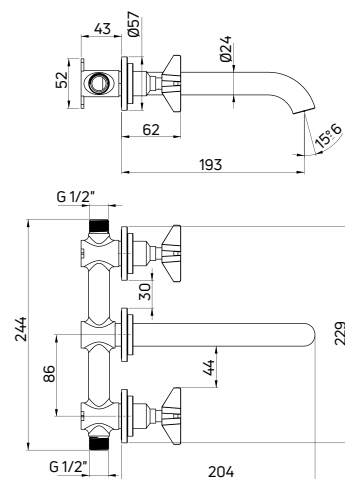

TEMISTO

Bateria umywalkowa stojąca jednouchwytnowa wysoka

- Głowica ceramiczna 25 mm
- Korek click-clack okrągły bez przelewu
- Ruchomy aerator
- Obrotowa wylewka
- Klasa przepływu Z - 4-9 l/min
- Grupa akustyczna I - do 20 dB
- Wężyki 45 cm

Washbasin tap deck-mounted, single-handle, tall

- 25 mm ceramic cartridge
- Click-clack plug, round without overflow
- Movable aerator
- Swivel spout
- Flow class Z - 4-9 l/min
- Acoustic group I - up to 20 dB
- 45 cm supply hoses

KOD / CODE	EAN	WYKOŃCZENIE / FINISH
BQT M21K	5907650874874	mosiądz / brass

TEMISTO

Bateria umywalkowa podtynkowa dwuuchwytnowa

- Głowica ceramiczna 90°
- Ruchomy aerator
- Klasa przepływu A - 9-15 l/min
- Grupa akustyczna I - do 20 dB

Washbasin tap concealed, two-handle

- 90° ceramic cartridge
- Movable aerator
- Flow class A - 9-15 l/min
- Acoustic group I - up to 20 dB

KOD / CODE	EAN	WYKOŃCZENIE / FINISH
BQT M54D	5908212076071	mosiądz / brass