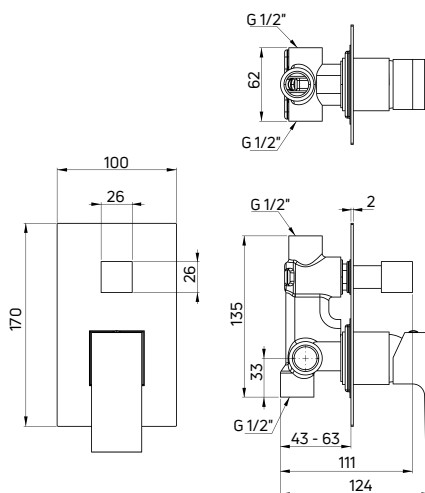

Shower tap concealed, single-handle with shower diverter

- 35 mm ceramic cartridge
- Flow class S - 15-19,8 l/min
- Acoustic group I - up to 20 dB

KOD / CODE	EAN	WYKOŃCZENIE / FINISH
BBZ 044P	5908212078006	chrom / chrome