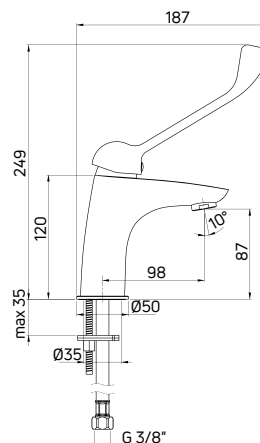

CYNIA

Bateria umywalkowa

stojąca jednouchwytywa z dźwignią Clinic

- Głowica ceramiczna 35 mm
- Korek click-clack okrągły z przelewem
- Klasa przepływu A - 9-15 l/min
- Grupa akustyczna I - do 20 dB
- Wężyki 45 cm

Washbasin tap

deck-mounted, single-handle with Clinic handle

- 35 mm ceramic cartridge
- Click-clack plug, round with overflow
- Flow class A - 9-15 l/min
- Acoustic group I - up to 20 dB
- 45 cm supply hoses

Alternatywny aerator zmniejszający przepływ
/ Alternative aerator to reduce flow

KOD / CODE	EAN	PRODUKT / PRODUCT
ABA24PS1	5908212060698	AERATOR 1,9 L/MIN
ABAZ4PS4	5908212070628	AERATOR 4,5 L/MIN

KOD / CODE	EAN	WYKOŃCZENIE / FINISH
BCY 021C	5908212088487	chrom / chrome

Przepływ przy zastosowaniu aeratorów
/ Flow with the use of aerators

CORIO

Bateria umywalkowa

stojąca jednouchwytywa z dźwignią Clinic

- Głowica ceramiczna 40 mm
- Klasa przepływu Z - 4-9 l/min
- Grupa akustyczna I - do 20 dB
- Wężyki 45 cm

Washbasin tap

deck-mounted, single-handle with Clinic handle

- 40 mm ceramic cartridge
- Flow class Z - 4-9 l/min
- Acoustic group I - up to 20 dB
- 45 cm supply hoses

Alternatywny aerator zmniejszający przepływ
/ Alternative aerator to reduce flow

KOD / CODE	EAN	PRODUKT / PRODUCT
ABA24PS1	5908212060698	AERATOR 1,9 L/MIN
ABAZ4PS4	5908212070628	AERATOR 4,5 L/MIN

KOD / CODE	EAN	WYKOŃCZENIE / FINISH
BFC 020C	5908212098967	chrom / chrome

Przepływ przy zastosowaniu aeratorów
/ Flow with the use of aerators