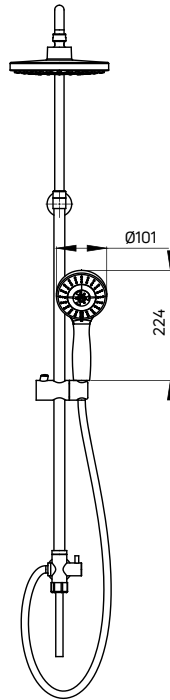

Shower column

- Sliding bar with adjustable height 875-1190 mm
- Chrome-plated overhead shower, 2-function
- 3-function hand shower
- Steel shower hose 150 cm
- Adjustable height and slope angle of the hand shower
- 50 cm connection hose