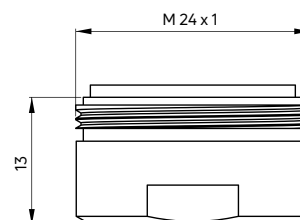

Komplet zabezpieczający
klucz do aeratorów M24/28, osłonki do nakrętek

- Do bezpiecznego demontażu i montażu aeratora
- Osłonki chronią powierzchnię nakrętek przy montażu lub demontażu baterii ściennych
- Nie rysują powierzchni chromowanych

Protective kit
M24/28 aerator key and nut covers

- For safe disassembly and assembly of an aerator
- Casings protect the surface of the nuts when installing or removing wall taps
- Do not scratch chrome-plated surfaces

KOD / CODE	EAN	WYKOŃCZENIE / FINISH
ABA 000X	5908212070314	chrom / chrome

Aerator do baterii, basic

- Do baterii umywalkowych i zlewozmywakowych
- Gwint M24

Basic aerator for taps

- For washbasin and kitchen taps
- M24 thread

KOD / CODE	EAN	WYKOŃCZENIE / FINISH
XDW00PCZ1	5908322035807	chrom / chrome

Aerator do baterii, basic

- Do baterii wannowych
- Gwint M28

Aerator for taps, basic

- For bath taps
- M28 thread

KOD / CODE	EAN	WYKOŃCZENIE / FINISH
XDW00PCZ2	5908322035814	chrom / chrome