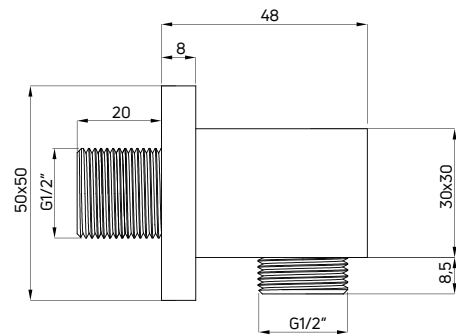

Przytącze kątowe węży

- Z uchwytem na słuchawkę
- Materiał: mosiądz

Angled hose connector

- With hand shower holder
- Material: brass

KOD / CODE	EAN	WYKOŃCZENIE / FINISH
NAC 052K	5907650822189	chrom / chrome