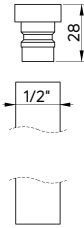

Bateria do zimnej wody lub zmieszanej

jednouchwyłowa

- Głowica ceramiczna 90°
- Klasa przepływu A - 9-15 l/min
- Grupa akustyczna I - do 20dB
- Gwint 1/2"
- Bateria do pomieszczeń gospodarczych
- Przy zastosowaniu adaptera klasa przepływu - B
- Wymienne końcówki (aerator i adapter)

Cold or mixed water tap single-handle

- Tap dedicated to utility rooms
- 90° ceramic cartridge
- Flow class A - 9-15 l/min
- Acoustic group I - up to 20dB
- 1/2" thread
- When using adapter - flow class B
- Changeable extensions (aerator and adapter)

KOD / CODE	EAN	WYKOŃCZENIE / FINISH
BEZ 122L	5908212023280	chrom / chrome

Zawór czerpalny ogrodowy kulowy, z adapterem, 1/2"

- Gwint 1/2"
- W zestawie dwa adaptery: zacisk i szybkozłączka
- Materiał: miedź

Garden ball valve with adapter

- 1/2" thread
- Two adapters included: clamp and quick release coupling
- Material: brass

KOD / CODE	EAN	WYKOŃCZENIE / FINISH
VFA 152L	5908212022351	chrom / chrome

Zawór czerpalny ogrodowy kulowy, z adapterem, 3/4"

- Gwint 3/4"
- W zestawie dwa adaptery: zacisk i szybkozłączka
- Materiał: miedź

Garden ball valve with adapter

- 3/4" thread
- Two adapters included: clamp and quick release coupling
- Material: brass

KOD / CODE	EAN	WYKOŃCZENIE / FINISH
VFA 252L	5908212022368	chrom / chrome