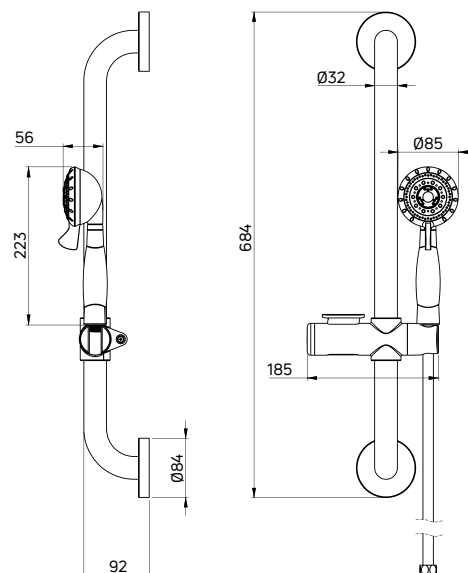

Shower set with sliding bar

- Sliding bar 684 mm
- 3-function hand shower
- Steel shower hose 150 cm
- Adjustable height and slope angle of the hand shower
- Polished steel sliding bar serving also as a grab bar (lifting capacity 100 kg), hand shower with a big and convenient function switch for people with lower mobility precision and Gripshift system
- Flow class A - 12-15 l/min