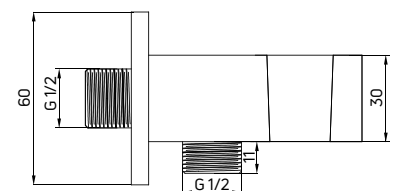

Przytącze kątowe węży

- Z uchwytem na słuchawkę
- Materiał: mosiądz

Angled hose connector

- With hand shower holder
- Material: brass

KOD / CODE	EAN	WYKOŃCZENIE / FINISH
NAC 053K	5907650822196	chrom / chrome
NAC N53K	5908212075081	nero

Przytącze kątowe węży

- Materiał: mosiądz

Angled hose connector

- Material: brass

KOD / CODE	EAN	WYKOŃCZENIE / FINISH
NAC 055K	5908212023655	chrom / chrome
NAC N55K	5908212084502	nero

Przytącze kątowe węży

- Z uchwytem na słuchawkę
- Materiał: mosiądz

Angled hose connector

- With hand shower holder
- Material: brass

KOD / CODE	EAN	WYKOŃCZENIE / FINISH
NAC 052K	5907650822189	chrom / chrome