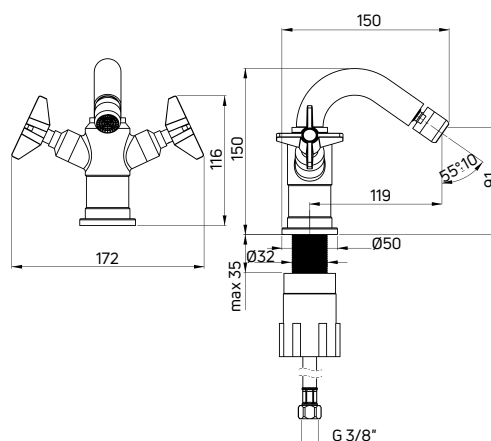

bateria wannowa 4-otworowa z kompletem natryskowym TEMISTO (BQT 014D)
 4-hole bath tap TEMISTO (BQT 014D)

TEMISTO

Bateria bidetowa stojąca dwuuchwytyowa

- Głowica ceramiczna 90°
- Korek click-clack okrągły z przelewem
- Obrotowa wylewka
- Klasa przepływu Z - 4-9 l/min
- Grupa akustyczna I - do 20 dB
- Wężyki 45 cm

Bidet tap deck-mounted, two-handle

- 90° ceramic cartridge
- Click-clack plug, round with overflow
- Swivel spout
- Flow class Z - 4-9 l/min
- Acoustic group I - up to 20 dB
- 45 cm supply hoses

KOD / CODE	EAN	WYKOŃCZENIE / FINISH
BQT 031D	5908212075920	chrom / chrome