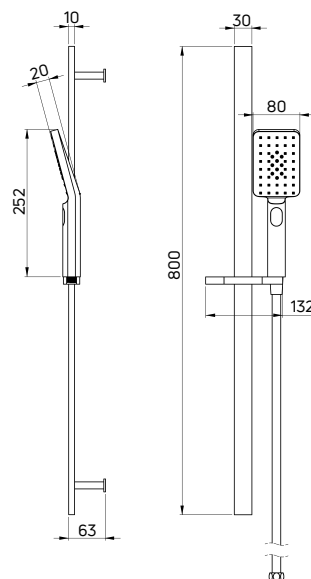

Shower set with sliding bar

- Brass sliding bar 800 mm
- 3-function hand shower
- Platinum shower hose 150 cm
- Change of stream type by pressing the button on the hand shower
- Adjustable height and slope angle of the hand shower
- Brass hand shower holder, brass wall mounting brackets
- Flow class A - 12-15 l/min