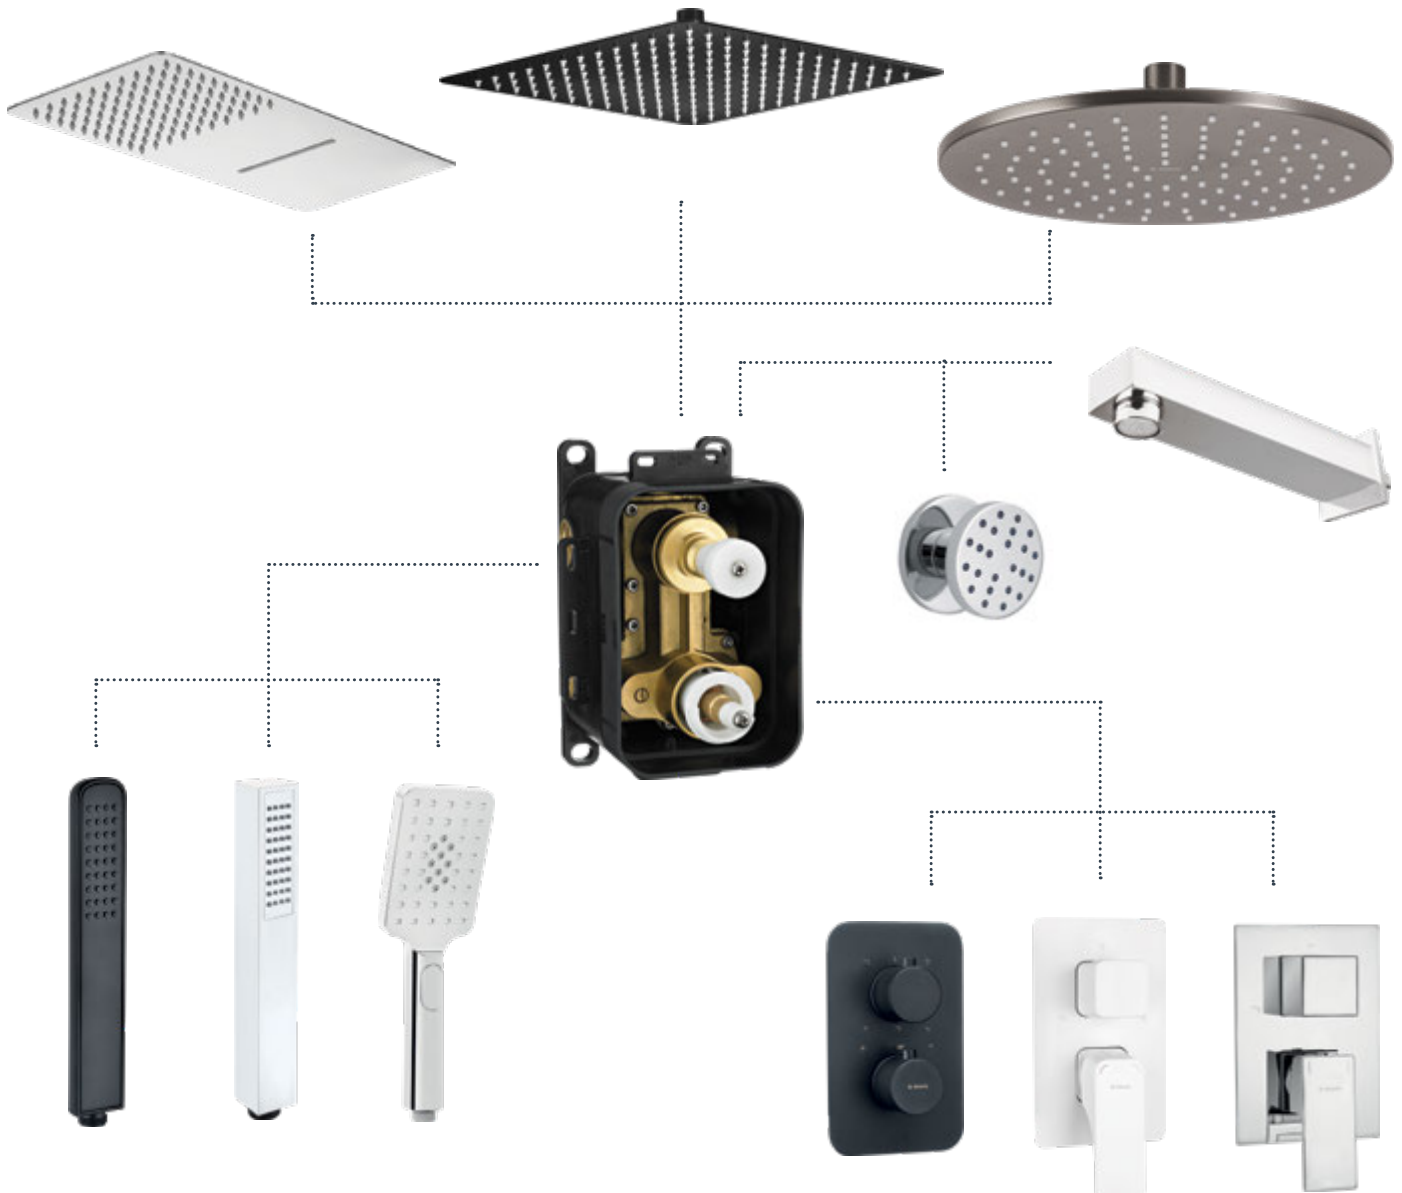

AZALIA

Komplet natryskowy z BOXem mieszaczowym

- BOX podtynkowy mieszaczowy z przełącznikiem natrysku (BXY X44M)
- Element natynkowy do BOXa mieszaczowego (BXY ODAM)
- 2-funkcyjna stalowa głowica natryskowa (NAC 096K)
- 3-funkcyjna słuchawka natryskowa (NGA 051S)
- Wąż natryskowy, 150 cm (NDA P51W)
- Przyłącze z uchwytem na słuchawkę (NAC 053K)