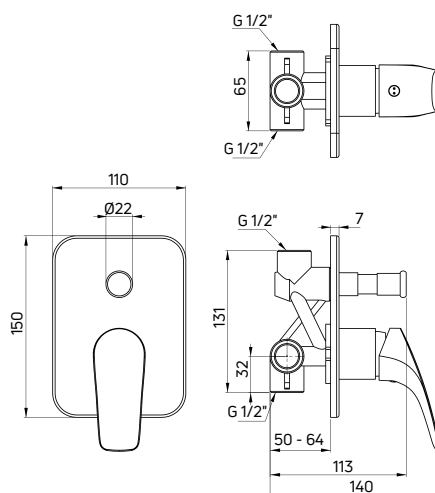

CYNIA

Bateria natryskowa podtynkowa jednouchwytywa z przetącznikiem natrysku

- Głowica ceramiczna 35 mm
- Klasa przepływu S - 15,1-19,8 l/min
- Grupa akustyczna I - do 20 dB
- Przetącznik funkcji: ciśnieniowy z blokadą

Shower tap concealed, single-handle with shower diverter

- 35 mm ceramic cartridge
- Flow class S - 15,1-19,8 l/min
- Acoustic group I - up to 20 dB
- Function switch: pressure with lock