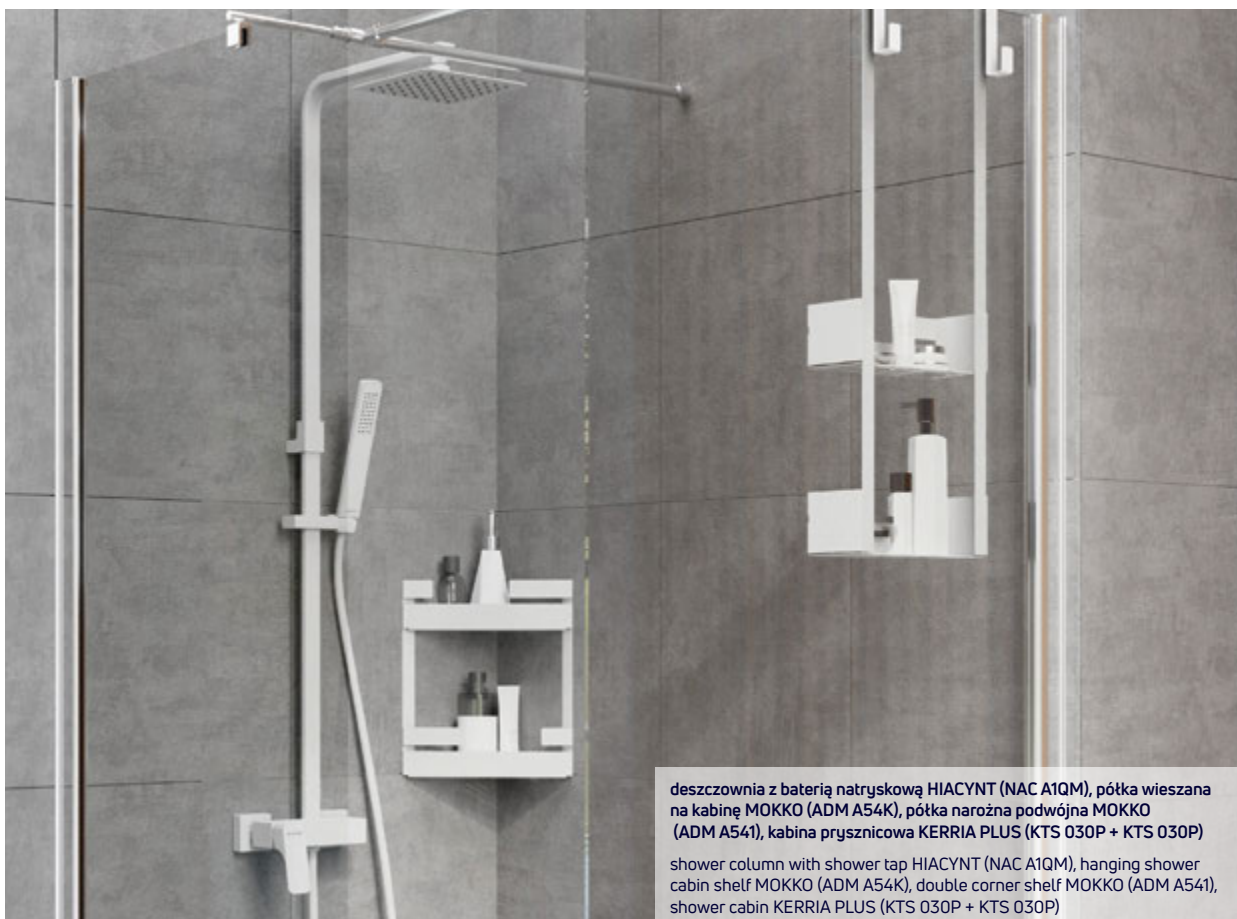

KOD / CODE	EAN	WYKOŃCZENIE / FINISH
NAC A1QM	5908212088401	☐ bianco

DESZCZOWNIE Z BATERIĄ NATRYSKOWĄ / SHOWER COLUMNS WITH TAP

deszczownia z baterią natryskową HIACYNT (NAC A1QM), półka wieszana na kabinę MOKKO (ADM A54K), półka narożna podwójna MOKKO (ADM A541), kabina prysznicowa KERRIA PLUS (KTS 030P + KTS 030P)
shower column with shower tap HIACYNT (NAC A1QM), hanging shower cabin shelf MOKKO (ADM A54K), double corner shelf MOKKO (ADM A541), shower cabin KERRIA PLUS (KTS 030P + KTS 030P)