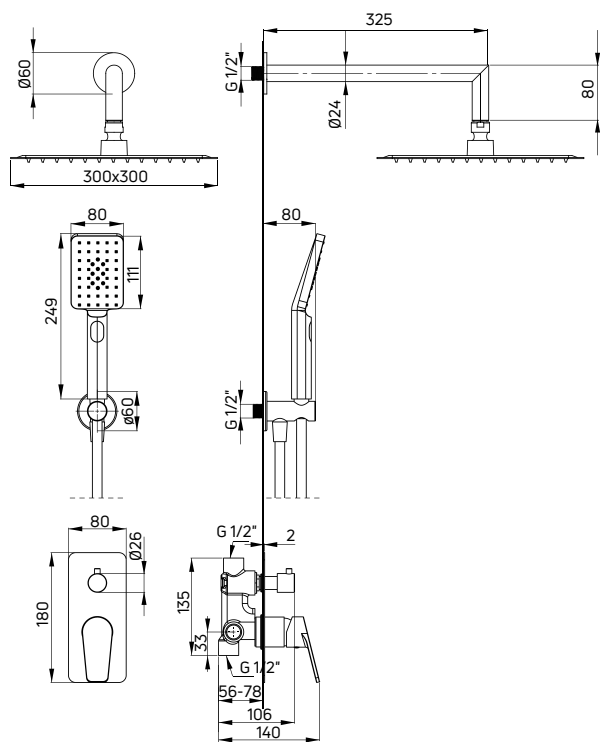

CYNIA

ZAWIERA
ELEMENT
PODTYNKOWY
/ CONCEALED
ELEMENT
INCLUDED

KOD / CODE	EAN	WYKOŃCZENIE / FINISH
NAC 09BP	5908212035221	chrom / chrome

Komplet natryskowy podtynkowy

- Bateria mieszaczowa z przełącznikiem natrysku (BCY 044P)
- Wylewka ścienna natryskowa (NAC 047K)
- Stalowa głowica natryskowa (NAC 003K)
- 3-funkcyjna słuchawka natryskowa (NOR 051S)
- Wąż natryskowy stalowy rozciągliwy, 150 cm (NDA 151W)
- Przyłącze z uchwytem na słuchawkę (NAC 051K)

Shower set concealed

- Mixer tap with shower switch (BCY 044P)
- Wall-mounted shower arm (NAC 047K)
- Steel overhead shower (NAC 003K)
- 3-function hand shower (NOR 051S)
- Shower hose, 150 cm (NDA 151W)
- Connection with hand shower holder (NAC 051K)

! SZCZEGÓŁOWE INFORMACJE O POSZCZEGÓLNYCH ELEMENTACH ZNAJDUJĄ SIĘ W ROZDZIALE **PRODUKTY UZUPEŁNIAJĄCE**

DETAILED INFORMATION ON INDIVIDUAL ELEMENTS CAN BE FOUND IN **THE COMPLEMENTARY PRODUCTS CHAPTER**

JASMIN

ZAWIERA
ELEMENT
PODTYNKOWY
/ CONCEALED
ELEMENT
INCLUDED

KOD / CODE	EAN	WYKOŃCZENIE / FINISH
NAC 09JP	5907650874072	chrom / chrome

Komplet natryskowy podtynkowy

- Bateria mieszaczowa z przełącznikiem natrysku (BGJ 044P)
- Wylewka ścienna natryskowa (NAC 047K)
- Stalowa głowica natryskowa (NAC 002K)
- 3-funkcyjna słuchawka natryskowa (NGA 051S)
- Wąż natryskowy, 150 cm (NDA P51W)
- Przyłącze z uchwytem na słuchawkę (NAC 051K)

Shower set concealed

- Mixer tap with shower switch (BGJ 044P)
- Wall-mounted shower arm (NAC 047K)
- Steel overhead shower (NAC 002K)
- 3-function hand shower (NGA 051S)
- Shower hose, 150 cm (NDA P51W)
- Connection with hand shower holder (NAC 051K)