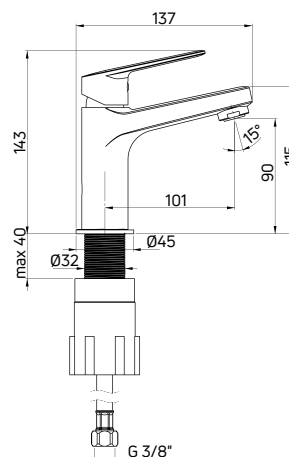

JASMIN

Bateria umywalkowa stojąca jednouchwytywa

- Głowica ceramiczna 25 mm
- Klasa przepływu A - 9-15 l/min
- Grupa akustyczna II - do 30 dB
- Wężyki 45 cm

Washbasin tap deck-mounted, single-handle

- 25 mm ceramic cartridge
- Flow class A - 9-15 l/min
- Acoustic group II - up to 30 dB
- 45 cm supply hoses