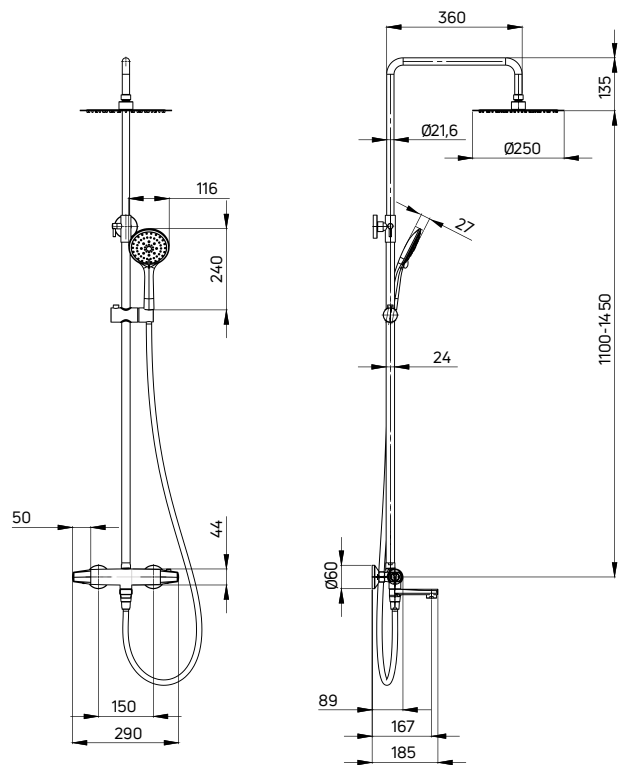

JASMIN

Deszczownia z baterią wannową termostaticzną z ruchomą wylewką

- Drążek o regulowanej wysokości 1100-1450 mm
- Stalowa głowica natryskowa
- 3-funkcyjna słuchawka natryskowa
- Wąż natryskowy Platinum 150 cm
- Blokada temperatury 38°
- Regulacja wysokości i kąta nachylenia słuchawki
- Ruchoma wylewka o zasięgu 120 mm
- Wylewka wannowa pełniąca funkcję przełącznika natrysku

Shower column with thermostatic bath tap with swivel spout

- Sliding bar with adjustable height 1100-1450 mm
- Steel overhead shower
- 3-function hand shower
- Platinum shower hose 150 cm
- Temperature lock at 38°
- Adjustable height and slope angle of the hand shower
- Movable spout with a range of 120 mm
- Bath spout that functions as a shower switch

KOD / CODE	EAN	WYKOŃCZENIE / FINISH
NAC 01GT	5908212095119	chrom / chrome

ALPINIA

Deszczownia z baterią wannową z ruchomą wylewką

- Drążek o regulowanej wysokości 1280-1635 mm
- Stalowa głowica natryskowa
- 3-funkcyjna słuchawka natryskowa
- Wąż natryskowy Platinum 150 cm
- Ceramiczna głowica baterii 35 mm
- Zmiana funkcji za pomocą przycisku w słuchawce
- Regulacja wysokości i kąta nachylenia słuchawki
- Ruchoma wylewka o zasięgu 110 mm
- Wylewka wannowa pełniąca funkcję przełącznika natrysku

Shower column with mixer bath tap with swivel spout

- Sliding bar with adjustable height 1280-1635 mm
- Steel overhead shower
- 3-function hand shower
- Platinum shower hose 150 cm
- 35 mm ceramic cartridge
- Change of stream type by pressing the button on the hand shower
- Adjustable height and slope angle of the hand shower
- Movable spout with a range of 110 mm
- Bath spout that functions as a shower switch

KOD / CODE	EAN	WYKOŃCZENIE / FINISH
NAC 01AM	5908212058923	chrom / chrome