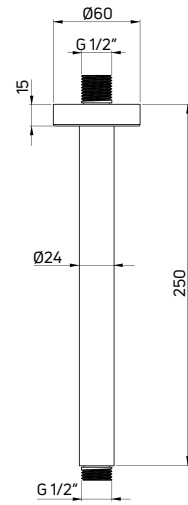

Wylewka wannowo-umywalkowa ścienna

- Składana
- Materiał: mosiądz
- Umywalka: klasa przepływu Z - 7,2-12 l/min
- Wanna: klasa przepływu S - 15-20 l/min
- Aerator umywalkowy w komplecie

Washbasin/bathtub spout wall-mounted

- Foldable
- Material: brass
- Washbasin: flow class Z - 7,2-12 l/min
- Bathtub: flow class S - 15-20 l/min
- Washbasin aerator included

KOD / CODE	EAN	WYKOŃCZENIE / FINISH
NAC 084K	5908212074688	● chrom / chrome