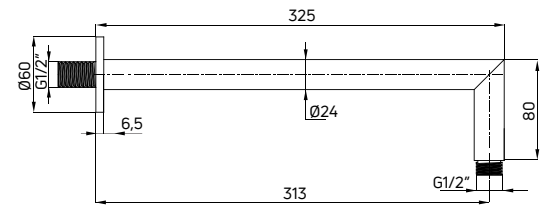

Shower arm wall-mounted

• Material: brass

KOD / CODE	EAN	WYKOŃCZENIE / FINISH
NAC 046K	5908212035092	chrom / chrome
NAC N46K	5908212075104	nero