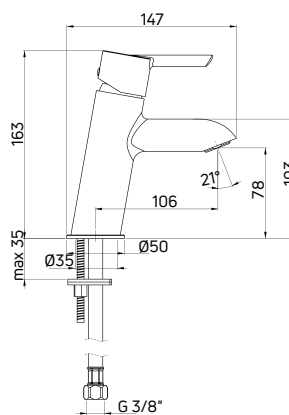

DEANTE

Bateria niskociśnieniowa stojąca jednouchwytywa, trójdrożna

- Klasa przepływu A - poniżej 15 l/min
- Grupa akustyczna II - do 30 dB
- W komplecie 3 szt. wężyków 50 cm, M8x3/8" do podłączenia do podgrzewacza wody

Low-pressure tap deck-mounted, single-handle, 3-way

- Flow class A - below 15 l/min
- Acoustic group II - up to 30 dB
- 3 pcs of 50 cm connection hoses M8x3/8" included in the set

KOD / CODE	EAN	WYKOŃCZENIE / FINISH
BEZ 062H	5908212086193	chrom / chrome

DEANTE

Bateria niskociśnieniowa stojąca jednouchwytywa, trójdrożna

- Klasa przepływu A - poniżej 15 l/min
- Grupa akustyczna II - do 30 dB
- W komplecie 3 szt. wężyków 50 cm, M8x3/8" do podłączenia do podgrzewacza wody

Low-pressure tap deck-mounted, single-handle, 3-way

- Flow class A - below 15 l/min
- Acoustic group II - up to 30 dB
- 3 pcs of 50 cm connection hoses M8x3/8" included in the set

KOD / CODE	EAN	WYKOŃCZENIE / FINISH
BEZ 020H	5908212099766	chrom / chrome

DEANTE

Bateria niskociśnieniowa stojąca jednouchwytywa, trójdrożna

- Klasa przepływu S - 15-19,8 l/min
- Grupa akustyczna II - do 30 dB
- W komplecie 3 szt. wężyków 50 cm, M8x3/8" do podłączenia do podgrzewacza wody

Low-pressure tap deck-mounted, single-handle, 3-way

- Flow class S - 15-19,8 l/min
- Acoustic group II - up to 30 dB
- 3 pcs of 50 cm connection hoses M8x3/8" included in the set

KOD / CODE	EAN	WYKOŃCZENIE / FINISH
BEZ 060H	5907650875314	chrom / chrome