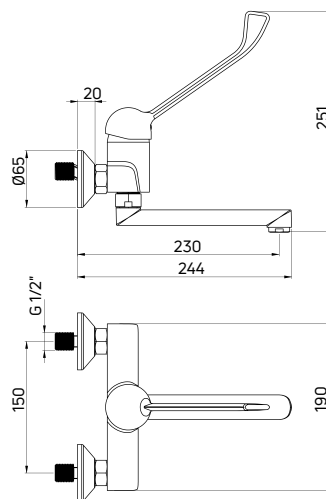

CORIO

Bateria umywalkowa stojąca jednouchwytkowa z dźwignią Clinic i 2-stopniową ECO-głowicą

- Głowica ceramiczna 40 mm
- Klasa przepływu Z - 4-9 l/min
- Grupa akustyczna I - do 20 dB
- Wężyki 45 cm

Washbasin tap deck-mounted, single-handle with Clinic handle and with 2-step ECO-cartridge

- 40 mm ceramic cartridge
- Flow class Z - 4-9 l/min
- Acoustic group I - up to 20 dB
- 45 cm supply hoses

Przepływ dla głowicy II stopniowej / Flow of the 2-step cartridge

KOD / CODE	EAN	WYKOŃCZENIE / FINISH
BFCE020C	5908212098974	chrom / chrome

CORIO

Bateria umywalkowa ścienna jednouchwytkowa z dźwignią Clinic

- Głowica ceramiczna 40 mm
- Klasa przepływu A - 9-15 l/min
- Grupa akustyczna I - do 20 dB

Washbasin tap wall-mounted, single-handle with Clinic handle

- 40 mm ceramic cartridge
- Flow class A - 9-15 l/min
- Acoustic group I - up to 20 dB

Przepływ przy zastosowaniu aeratorów / Flow with the use of aerators

Alternatywny aerator zmniejszający przepływ / Alternative aerator to reduce flow

KOD / CODE	EAN	PRODUKT / PRODUCT
ABA24PS1	5908212060698	AERATOR 1,9 L/MIN
ABAZ4PS4	5908212070628	AERATOR 4,5 L/MIN

KOD / CODE	EAN	WYKOŃCZENIE / FINISH
BFC 050C	5908212098950	chrom / chrome