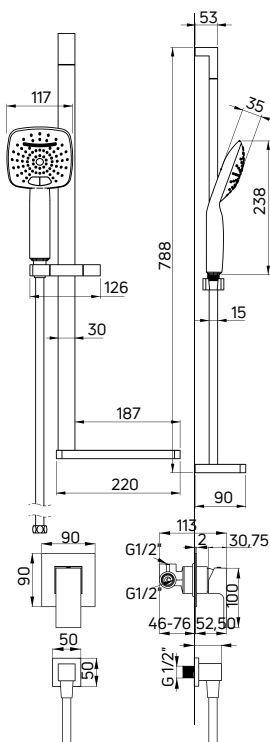

Shower set concealed

- Mixing shower tap without shower switch (BBZ 044L)
- 2-function shower set (NCS 051K)
- Hose connector (NAC 055K)

ARNIKA

Komplet natryskowy podtynkowy

- Bateria mieszaczowa z przetącznikiem natrysku (BQA 044P)
- Wylewka ścienna natryskowa (NAC 047K)
- Stalowa głowica natryskowa (NAC 003K)
- 1-funkcyjna słuchawka natryskowa (NOR 051S)
- Wąż natryskowy, 150 cm (NDA P51W)
- Przytącze z uchwytem na słuchawkę (NAC 051K)