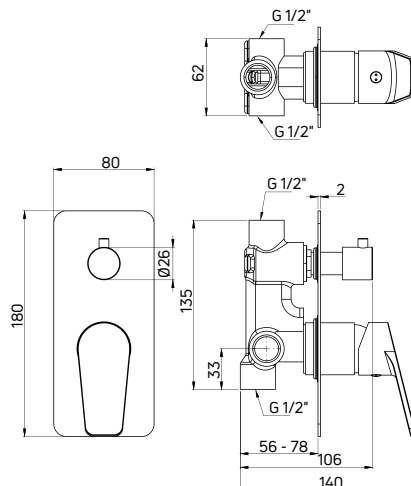

- Głowica ceramiczna 35 mm
- Klasa przepływu S - 15-19,8 l/min
- Grupa akustyczna I - do 20 dB
- Mosiężna rozeta

Shower tap concealed, single-handle with shower diverter

- 35 mm ceramic cartridge
- Flow class S - 15-19,8 l/min
- Acoustic group I - up to 20 dB
- Brass rosette