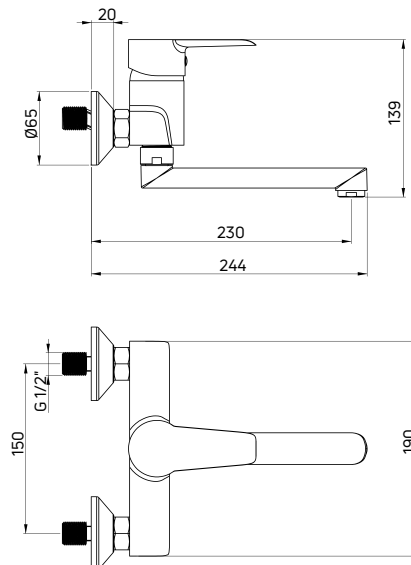

KOD / CODE	EAN	WYKOŃCZENIE / FINISH
BFC 050M	5908212083710	chrom / chrome