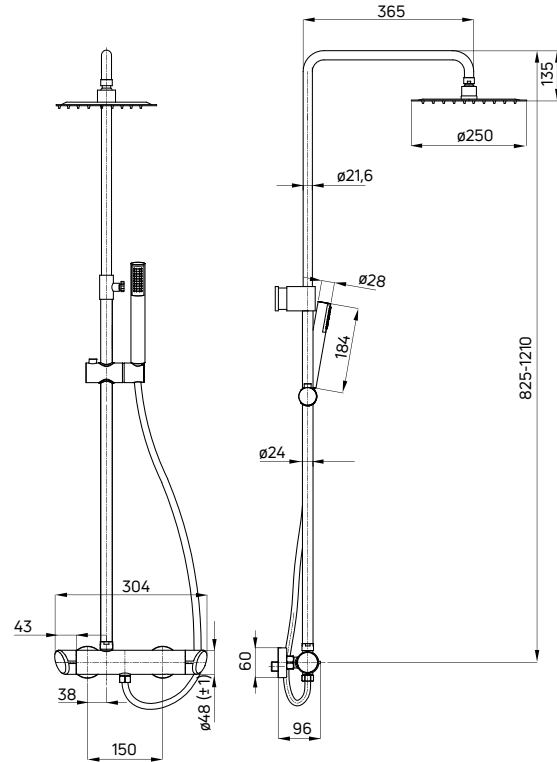

Shower column with mixer tap

- Sliding bar with adjustable height 825-1210 mm
- Steel overhead shower
- 1-function hand shower
- Platinum shower hose 150 cm
- Ceramic cartridge 35 mm
- Adjustable height and slope angle of the hand shower
- Asymmetrical position of the shower bar in relation to the mixer
- Convenient knobs instead of a standard handle