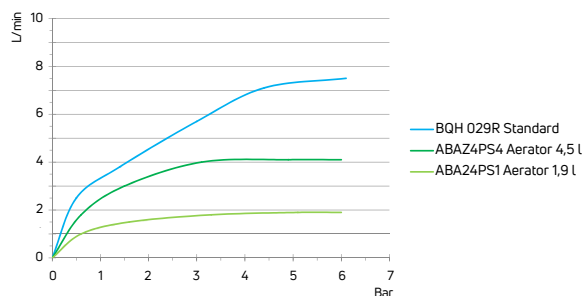

Przepływ przy zastosowaniu aeratorów / Flow with the use of aerators