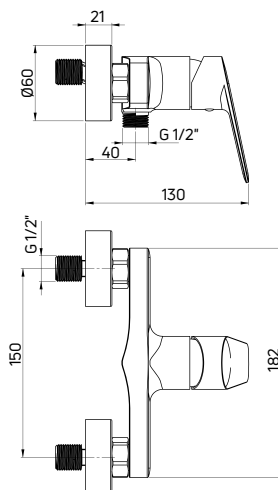

JASMIN

Bateria natryskowa ścienna jednouchwytywa

- Głowica ceramiczna 35 mm
- Klasa przepływu B - 19,8-25,2 l/min
- Grupa akustyczna II - do 30 dB

Shower tap wall-mounted, single-handle

- 35 mm ceramic cartridge
- Flow class B - 19,8-25,2 l/min
- Acoustic group II - up to 30 dB

KOD / CODE	EAN	WYKOŃCZENIE / FINISH
BGJ 040M	5908212061107	chrom / chrome

JASMIN

Bateria natryskowa podtynkowa jednouchwytywa bez przełącznika natrysku

- Głowica ceramiczna 35 mm
- Klasa przepływu S - 15-19,8 l/min
- Grupa akustyczna I - do 20 dB
- Mosiężna rozeta

Shower tap concealed, single-handle without shower diverter

- 35 mm ceramic cartridge
- Flow class S - 15-19,8 l/min
- Acoustic group I - up to 20 dB
- Brass rosette

KOD / CODE	EAN	WYKOŃCZENIE / FINISH
BGJ 044L	5908212097724	chrom / chrome

JASMIN

Bateria natryskowa podtynkowa jednouchwytywa z przełącznikiem natrysku

- Głowica ceramiczna 35 mm
- Klasa przepływu S - 15-19,8 l/min
- Grupa akustyczna I - do 20 dB
- Mosiężna rozeta

Shower tap concealed, single-handle with shower diverter

- 35 mm ceramic cartridge
- Flow class S - 15-19,8 l/min
- Acoustic group I - up to 20 dB
- Brass rosette

KOD / CODE	EAN	WYKOŃCZENIE / FINISH
BGJ 044P	5908212097717	chrom / chrome