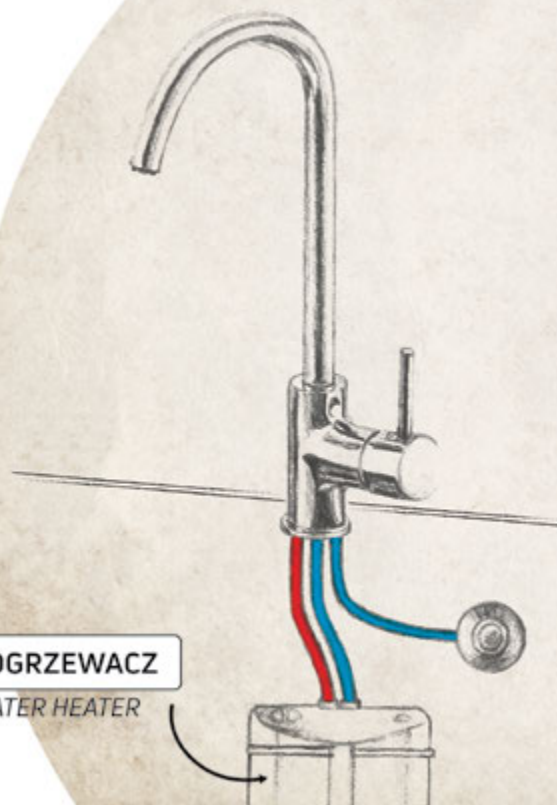

Bateria do podgrzewacza
niskociśnieniowa, trójdrożna

Low-pressure, 3-way water heater tap

- bateria trójdrożna do podgrzewaczy
  3-way tap for water heaters
- do montażu w miejscach bez dostępu ciepłej wody
  for installation in places with no access to hot water
- w komplecie 3 szt. wężyków 50 cm, M8x3/8"
  3 pcs of 50 cm connection hoses M8x3/8" included in the set
- unikatowy aerator gwarantuje wydajność przepływu wody
  unique aerator guarantees water flow performance

POLSKA MARKA
POLISH BRAND

RUCHOMA WYLEWKA
MOVABLE SPOUT

PODGRZEWACZ
WATER HEATER