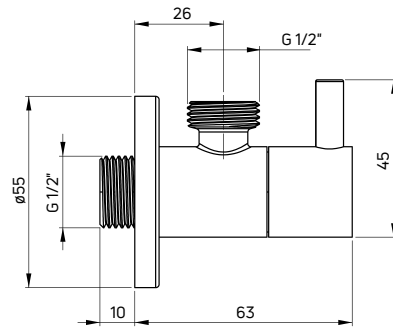

Zawór kątowy
ozdobny, z głowicą ceramiczną,
okrągły

- Gwint 1/2" - 1/2"
- Wyposażony w filtr
- Materiał: mosiądz

Angled valve
decorative, with ceramic cartridge,
round

- 1/2" - 1/2" thread
- Filter included
- Material: brass