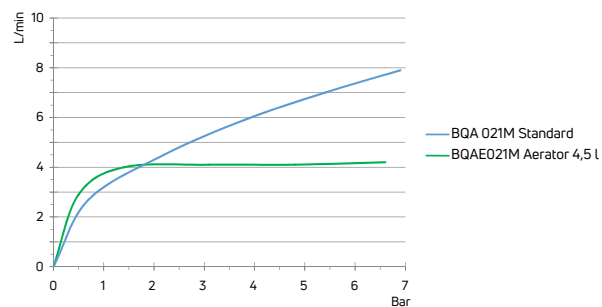

Przepływ przy zastosowaniu aeratorów / Flow with the use of aerators