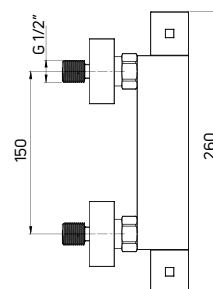

BEGONIA

Bateria wannowa ścienna termostatyczna

- Głowica termostatyczna
- Klasa przepływu B - 19,8-25,2 l/min
- Grupa akustyczna II - do 30 dB
- Bateria wyposażona w zawory zwrotne
- Blokada temperatury 38°C
- Pokrętko z eko-blokadą, ograniczającą przepływ
- Przetątnik funkcji: ciśnieniowy z blokadą

Bath tap wall-mounted, thermostatic

- Thermostatic valve
- Flow class B - 19,8-25,2 l/min
- Acoustic group II - up to 30 dB
- Backflow valves included
- Temperature lock at 38°C
- Knob with eco-lock which reduces water flow
- Function switch: pressure with lock

KOD / CODE	EAN	WYKOŃCZENIE / FINISH
BCB 01BT	5908212016886	chrom / chrome

BEGONIA

Bateria natryskowa ścienna termostatyczna

- Głowica termostatyczna
- Klasa przepływu B - 19,8-25,2 l/min
- Grupa akustyczna II - do 30 dB
- Bateria wyposażona w zawory zwrotne
- Blokada temperatury 38°C
- Pokrętko z eko-blokadą, ograniczającą przepływ

Shower tap wall-mounted, thermostatic

- Thermostatic valve
- Flow class B - 19,8-25,2 l/min
- Acoustic group II - up to 30 dB
- Backflow valves included
- Temperature lock at 38°C
- Knob with eco-lock which reduces water flow

KOD / CODE	EAN	WYKOŃCZENIE / FINISH
BCB 04AT	5908212016893	chrom / chrome

BEGONIA

Bateria natryskowa ścienna termostatyczna

- Głowica termostatyczna
- Klasa przepływu B - 19,8-25,2 l/min
- Grupa akustyczna II - do 30 dB
- bateria wyposażona w zawory zwrotne
- Blokada temperatury 38°C
- Pokrętko z eko-blokadą, ograniczającą przepływ

Shower tap wall-mounted, thermostatic

- Thermostatic valve
- Flow class B - 19,8-25,2 l/min
- Acoustic group II - up to 30 dB
- backflow valves included
- Temperature lock at 38°C
- Knob with eco-lock which reduces water flow

KOD / CODE	EAN	WYKOŃCZENIE / FINISH
BCB 04BT	5908212016879	chrom / chrome