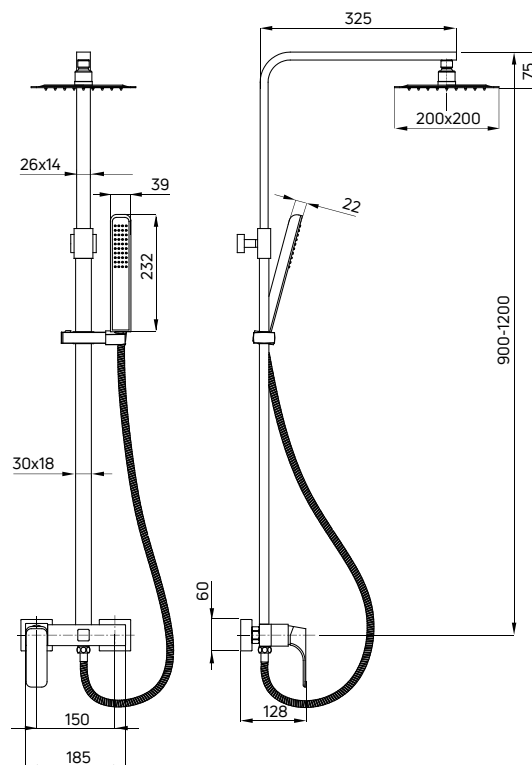

Shower column with mixer tap

- Brass sliding bar with adjustable height 900-1200 mm
- Steel overhead shower
- 1-function hand shower
- Bianco shower hose 150 cm
- 35 mm ceramic cartridge
- Adjustable height and slope angle of the hand shower
- Designer: Małgorzata Petelicka