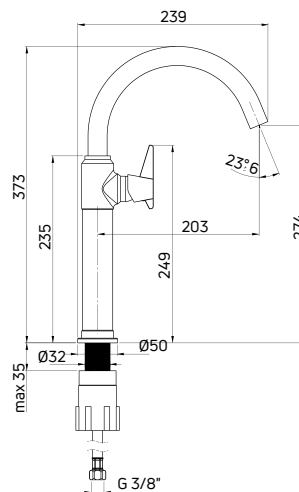

KOD / CODE	EAN	WYKOŃCZENIE / FINISH
BQT 021K	5907650874782	chrom / chrome