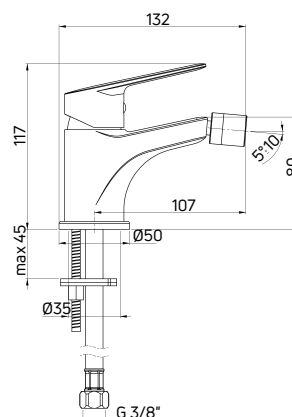

Bidet tap deck-mounted, single-handle

- 35 mm ceramic cartridge
- Flow class A - 9-15 l/min
- Acoustic group II - up to 30 dB
- 45 cm supply hoses

KOD / CODE	EAN	WYKOŃCZENIE / FINISH
BGJ N30M	5908212087152	● nero