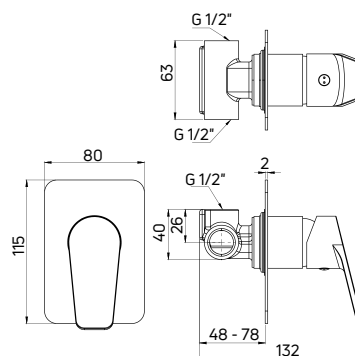

Shower tap concealed, single-handle without shower diverter

- 35 mm ceramic cartridge
- Flow class S - 15-19,8 l/min
- Acoustic group I - up to 20 dB
- Brass rosette