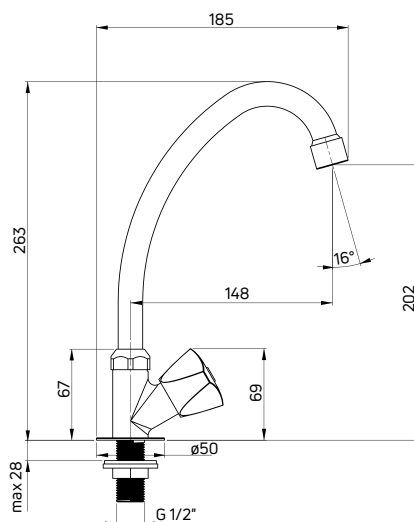

KOD / CODE	EAN	WYKOŃCZENIE / FINISH
BEZ 026L	5907650873655	chrom / chrome