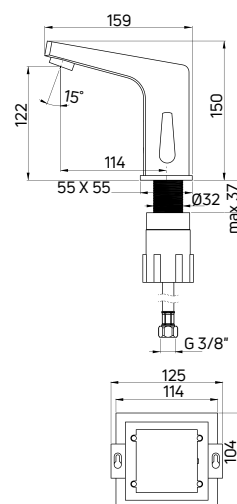

DEANTE

Bateria umywalkowa sensorowa stojąca z regulacją temperatury (230V)

- Klasa przepływu Z - 4-9 l/min
- Grupa akustyczna II - do 30 dB
- Wężyki 45 cm
- Regulacja temperatury na korpusie
- Zasilanie - zasilacz 230/6 V
- Długość przewodu zasilającego: 120 cm

Sensor washbasin tap deck-mounted with temperature control (230V)

- Flow class Z - 0-9 l/min
- Acoustic group II - up to 30 dB
- 45 cm supply hoses
- Temperature control placed on the body
- Power supply - 230/6V adapter
- Power cord length: 120 cm

Alternatywny aerator zmniejszający przepływ / Alternative aerator to reduce flow

KOD / CODE	EAN	PRODUKT / PRODUCT
ABA24PS1	5908212060698	AERATOR 1,9 L/MIN
ABAZ4PS4	5908212070628	AERATOR 4,5 L/MIN

KOD / CODE	EAN	WYKOŃCZENIE / FINISH
BCH 029V	5908212053997	chrom / chrome

Przepływ przy zastosowaniu aeratorów / Flow with the use of aerators

DEANTE

Bateria umywalkowa sensorowa stojąca z regulacją temperatury (4xAA)

- Klasa przepływu Z - 4-9 l/min
- Grupa akustyczna II - do 30 dB
- Wężyki 45 cm
- Regulacja temperatury na korpusie
- Zasilanie - 4 baterie AA (LR6) 1,5V

Sensor washbasin tap deck-mounted with temperature control (4xAA)

- Flow class Z - 0-9 l/min
- Acoustic group II - up to 30 dB
- 45 cm supply hoses
- Temperature control placed on the body
- Power supply - 4 AA batteries (LR6) 1.5V

Alternatywny aerator zmniejszający przepływ / Alternative aerator to reduce flow

KOD / CODE	EAN	PRODUKT / PRODUCT
ABA24PS1	5908212060698	AERATOR 1,9 L/MIN
ABAZ4PS4	5908212070628	AERATOR 4,5 L/MIN

KOD / CODE	EAN	WYKOŃCZENIE / FINISH
BCH 029R	5908212046272	chrom / chrome

Przepływ przy zastosowaniu aeratorów / Flow with the use of aerators