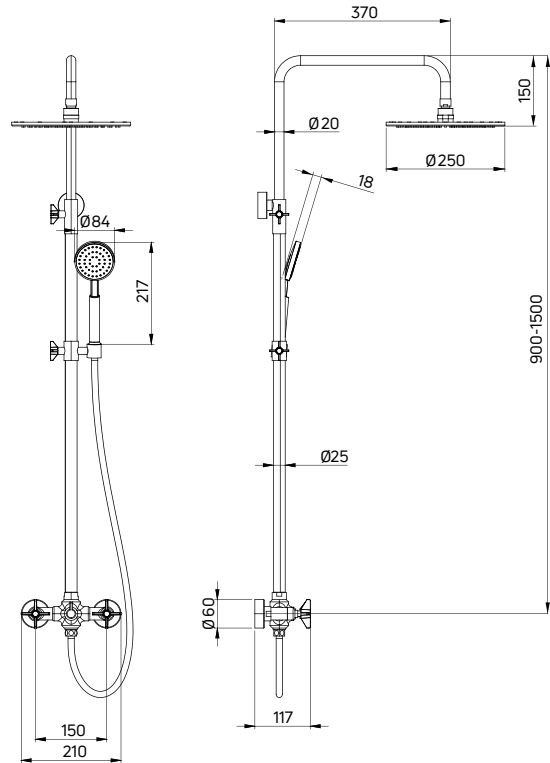

Shower column with tap

- Sliding bar with adjustable height 900-1500 mm
- Brass overhead shower
- 1-function hand shower
- Steel shower hose 150 cm
- Ceramic cartridge 90°
- Adjustable height and slope angle of the hand shower
- Designer: Michał Łój