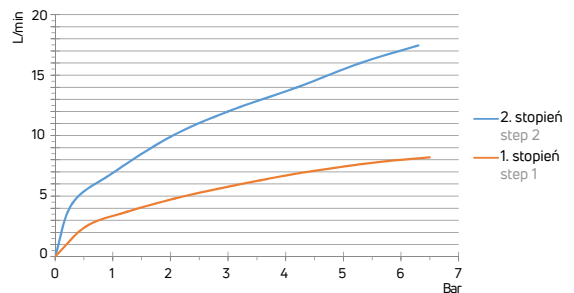

Przepływ dla głowicy II stopniowej
/ Flow of the 2-step cartridge

KOD / CODE	EAN	WYKOŃCZENIE / FINISH
BFCE050M	5908212098875	chrom / chrome