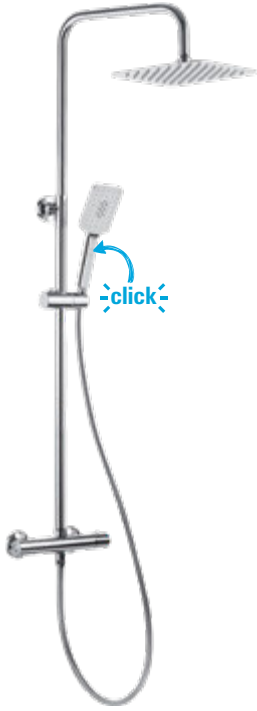

ALPINIA

Deszczownia z baterią natryskową termostaticzną

- Drążek o regulowanej wysokości 889-1450 mm
- Stalowa głowica natryskowa
- 3-funkcyjna słuchawka natryskowa
- Wąż natryskowy Platinum 150 cm
- Blokada temperatury 38°
- Regulacja wysokości i kąta nachylenia słuchawki
- Zmiana funkcji za pomocą przycisku w słuchawce

Shower column with thermostatic tap

- Sliding bar with adjustable height 889-1450 mm
- Steel overhead shower
- 3-function hand shower
- Platinum shower hose 150 cm
- Temperature lock at 38°
- Adjustable height and slope angle of the hand shower
- Change of stream type by pressing the button on the hand shower

KOD / CODE	EAN	WYKOŃCZENIE / FINISH
NAC 01LT	5908212068915	chrom / chrome

BEGONIA

Deszczownia z baterią natryskową termostaticzną

- Drążek o regulowanej wysokości 850-1180 mm
- Stalowa głowica natryskowa
- 1-funkcyjna słuchawka natryskowa
- Wąż natryskowy stalowy 175 cm, rozciągliwy
- Blokada temperatury 38°
- Regulacja wysokości i kąta nachylenia słuchawki

Shower column with thermostatic tap

- Sliding bar with adjustable height 850-1180 mm
- Steel overhead shower
- 1-function hand shower
- Steel shower hose 175 cm, extensible
- Temperature lock at 38°
- Adjustable height and slope angle of the hand shower

KOD / CODE	EAN	WYKOŃCZENIE / FINISH
NAC 01BT	5908212053478	chrom / chrome