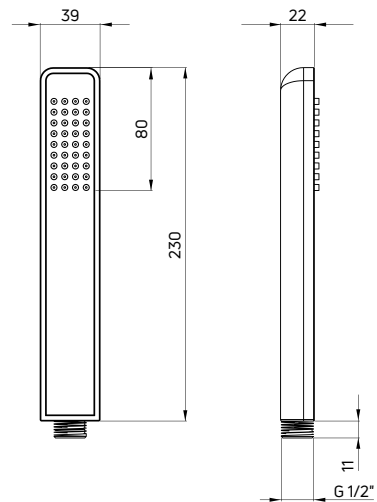

AGAWA

Stuchawka natryskowa

- 3-funkcyjna
- Klasa przepływu Z - 7,2-12 l/min

Hand shower

- 3-function
- Flow class Z - 7,2-12 l/min

KOD / CODE	EAN	WYKOŃCZENIE / FINISH
NQG 051S	5908212083765	chrom / chrome

ALPINIA

Stuchawka natryskowa

- 3-funkcyjna
- Klasa przepływu A - 12-15 l/min

Hand shower

- 3-function
- Flow class A - 12-15 l/min

KOD / CODE	EAN	WYKOŃCZENIE / FINISH
NGA 051S	5908212059807	chrom / chrome
NGA N51S	5908212080122	nero

HIACYNT

Stuchawka natryskowa

- 1-funkcyjna
- Klasa przepływu Z - 7,2-12 l/min

Hand shower

- 1-function
- Flow class Z - 7,2-12 l/min

KOD / CODE	EAN	WYKOŃCZENIE / FINISH
NQH 051S	5908212055274	chrom / chrome
XDCH2SLZ1	5908212076620	nero
NQH A51S	5908212088395	bianco