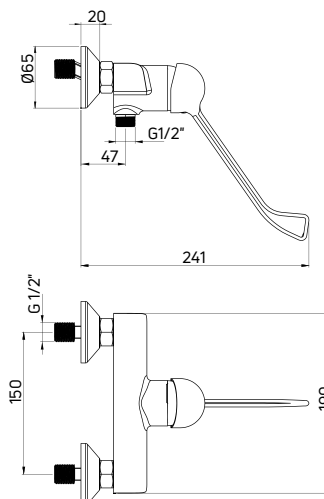

CORIO

Bateria natryskowa

ścienna jednouchwytowa z dźwignią Clinic i 2-stopniową ECO-głowicą

- Głowica ceramiczna 40 mm
- Klasa przepływu B - 19,8-25,2 l/min
- Grupa akustyczna I - do 20 dB

Shower tap

wall-mounted, single-handle with Clinic handle and with 2-step ECO-cartridge

- 40 mm ceramic cartridge
- Flow class B - 19,8-25,2 l/min
- Acoustic group I - up to 20 dB

Przepływ dla głowicy II stopniowej
/ Flow of the 2-step cartridge

KOD / CODE	EAN	WYKOŃCZENIE / FINISH
BFCE040C	5908212098844	chrom / chrome

VITAL

Bateria umywalkowa

stojąca jednouchwytowa z dźwignią Clinic

- Głowica ceramiczna 40 mm
- Korek automatyczny
- Klasa przepływu A - 9-15 l/min
- Grupa akustyczna I - do 20 dB
- Wężyki 45 cm

Washbasin tap

deck-mounted, single-handle with Clinic handle

- 40 mm ceramic cartridge
- Pop-up waste
- Flow class A - 9-15 l/min
- Acoustic group I - up to 20 dB
- 45 cm supply hoses

Przepływ przy zastosowaniu aeratorów
/ Flow with the use of aerators

Alternatywny aerator zmniejszający przepływ
/ Alternative aerator to reduce flow

KOD / CODE	EAN	PRODUKT / PRODUCT
ABA24PS1	5908212060698	AERATOR 1,9 L/MIN
ABA24PS4	5908212070628	AERATOR 4,5 L/MIN

KOD / CODE	EAN	WYKOŃCZENIE / FINISH
BDS 021C	5908212012666	chrom / chrome