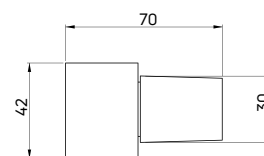

SQUARE

Uchwyt punktowy

- Z regulacją nachylenia słuchawki

Wall bracket

- With hand shower tilt adjustment

KOD / CODE	EAN	WYKOŃCZENIE / FINISH
ANQ 021U	5908212050972	chrom / chrome

EASY-FIX

Uchwyt na słuchawkę