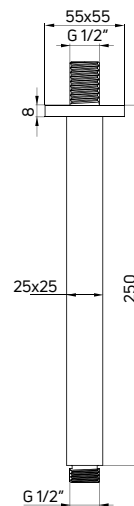

Wylewka natryskowa ścienna

- Materiał: mosiądz

Shower arm wall-mounted

- Material: brass

KOD / CODE	EAN	WYKOŃCZENIE / FINISH
NAC 044K	55907650823681	chrom / chrome

Wylewka natryskowa sufitowa

- Materiał: mosiądz

Shower arm ceiling-mounted

- Material: brass

KOD / CODE	EAN	WYKOŃCZENIE / FINISH
NAC 048K	5908212076514	chrom / chrome

Wylewka natryskowa sufitowa

- Materiał: mosiądz

Shower arm ceiling-mounted

- Material: brass

KOD / CODE	EAN	WYKOŃCZENIE / FINISH
NAC 042K	5908212050569	chrom / chrome