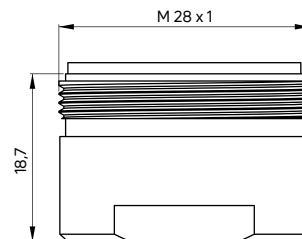

Aerator
do baterii, standard

- Do baterii wannowych
- Gwint M28

Aerator
for taps, standard

- For bath taps
- M28 thread

KOD / CODE	EAN	WYKOŃCZENIE / FINISH
XDC00PCZ4	5908212026915	chrom / chrome

Aerator
do baterii, premium

- Do baterii umywalkowych i zlewozmywakowych
- Gwint M24
- **Materiał: elastyczny silikon**

Aerator
for taps, premium

- For washbasin and kitchen taps
- M24 thread
- **Material: soft silicone**

KOD / CODE	EAN	WYKOŃCZENIE / FINISH
XDC00PCZ1	5908212026885	chrom / chrome

Aerator
do baterii, premium

- Do baterii wannowych
- Gwint M28
- **Materiał: elastyczny silikon**

Aerator
for taps, premium

- For bath taps
- M28 thread
- **Material: soft silicone**

KOD / CODE	EAN	WYKOŃCZENIE / FINISH
XDC00PCZ2	5908212026892	chrom / chrome