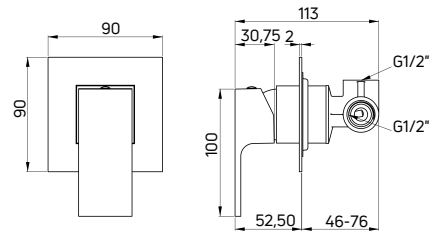

ANEMON BIS

Bateria natryskowa
podtynkowa jednouchwytowa bez
przełącznika natrysku

- Głowica ceramiczna 35 mm
- Klasa przepływu S - 15-19,8 l/min
- Grupa akustyczna I - do 20 dB
- Mosiężna rozeta

Shower tap
concealed, single-handle without
shower diverter

- 35 mm ceramic cartridge
- Flow class S - 15-19,8 l/min
- Acoustic group I - up to 20 dB
- Brass rosette

KOD / CODE	EAN	WYKOŃCZENIE / FINISH
BBZ N44L	5908212081709	● nero