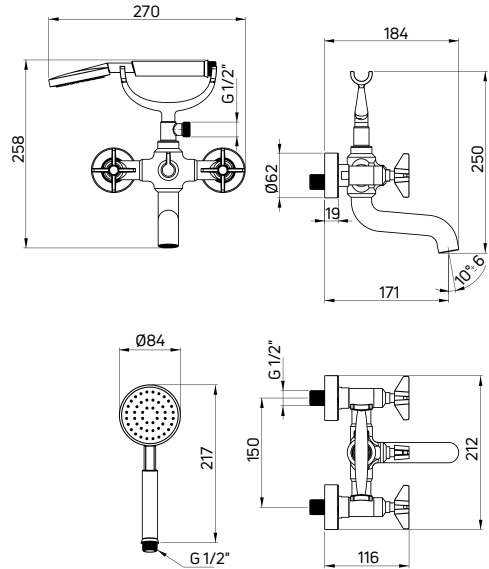

TEMISTO

Bateria bidetowa stojąca dwuuchwytywa

- Głowica ceramiczna 90°
- Korek click-clack okrągły z przelewem
- Obrotowa wylewka
- Klasa przepływu Z - 4-9 l/min
- Grupa akustyczna I - do 20 dB
- Wężyki 45 cm

Bidet tap deck-mounted, two-handle

- 90° ceramic cartridge
- Click-clack plug, round with overflow
- Swivel spout
- Flow class Z - 4-9 l/min
- Acoustic group I - up to 20 dB
- 45 cm supply hoses

KOD / CODE	EAN	WYKOŃCZENIE / FINISH
BQT M31D	5908212076064	mosiądz / brass

TEMISTO

CERAMICZNY, MECHANICZNY PRZEŁĄCZNIK FUNKCJI / MECHANICAL CERAMIC SHOWER DIVERTER

Bateria wannowa ścienna dwuuchwytywa z kompletem natryskowym

- Głowica ceramiczna 90°
- Ruchomy aerator
- Klasa przepływu S - 15-19,8 l/min
- Grupa akustyczna I - do 20 dB
- Wąż natryskowy 150 cm

Bath tap wall-mounted, two-handle with shower set

- 90° ceramic cartridge
- Movable aerator
- Flow class S - 15-19,8 l/min
- Acoustic group I - up to 20 dB
- 150 cm shower hose

KOD / CODE	EAN	WYKOŃCZENIE / FINISH
BQT M11D	5908212076026	mosiądz / brass

TEMISTO

CERAMICZNY, MECHANICZNY PRZEŁĄCZNIK FUNKCJI / MECHANICAL CERAMIC SHOWER DIVERTER

Bateria wannowa 4-otworowa dwuuchwytywa z kompletem natryskowym

- Głowica ceramiczna 90°
- Ruchomy aerator
- Klasa przepływu S - 15-19,8 l/min
- Grupa akustyczna I - do 20 dB
- Wąż natryskowy 150 cm

Bath tap 4-hole, two-handle with shower set

- 90° ceramic cartridge
- Movable aerator
- Flow class S - 15-19,8 l/min
- Acoustic group I - up to 20 dB
- 150 cm shower hose

KOD / CODE	EAN	WYKOŃCZENIE / FINISH
BQT M14D	5908212076033	mosiądz / brass