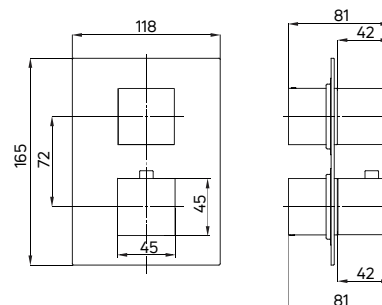

External element for thermostatic BOX (BXY X44T)

- Brass rosette

KOD / CODE	EAN	WYKOŃCZENIE / FINISH
BXY NEAT	5908212079454	● nero