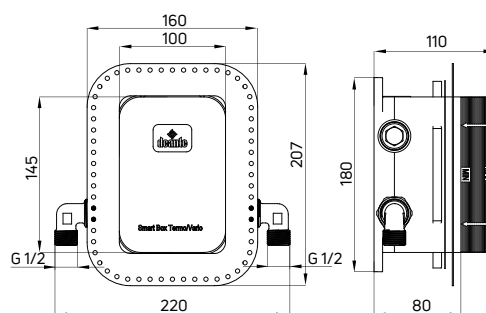

element zewnętrzny do BOXa mieszaczowego AZALIA (BXY 0DAM), wylewka wannowa CASCADA (NAC 081K), przyłącze kątowe (NAC 051K), słuchawka prysznicowa AGAWA (NQG 051S), wąż natryskowy DEANTE (NDA P51W)

external element for mixer BOX AZALIA (BXY 0DAM), bathtub spout CASCADA (NAC 081K), angled hose connector (NAC 051K), hand shower AGAWA (NQG 051S), shower hose DEANTE (NDA P51W)

BOX podtynkowy mieszaczowy z przetwornikiem natrysku

- Głowica ceramiczna 35 mm
- Klasa przepływu B - 19,8-25,2 l/min
- Grupa akustyczna I - do 20 dB
- Bateria wyposażona w zawory zwrotne
- 3-funkcyjny przetwornik natrysku z możliwością blokady na 2 funkcje

Mixer concealed BOX with shower diverter

- 35 mm ceramic cartridge
- Flow class B - 19,8-25,2 l/min
- Acoustic group I - up to 20 dB
- Backflow valves included
- 3-function diverter with possible lock on 2 functions

KOD / CODE	EAN	WYKOŃCZENIE / FINISH
BXY X44M	5908212079362	mosiądz / brass

BOX podtynkowy termostatyczny z przetwornikiem natrysku

- Głowica termostatyczna
- Klasa przepływu S - 15-19,8 l/min
- Grupa akustyczna I - do 20 dB
- Bateria wyposażona w zawory zwrotne
- Blokada temperatury 38°C
- 3-funkcyjny przetwornik natrysku z możliwością blokady na 1 lub 2 funkcje

Thermostatic concealed BOX with shower diverter

- Thermostatic valve
- Flow class S - 15-19,8 l/min
- Acoustic group I - up to 20 dB
- backflow valves included
- Temperature lock at 38°C
- 3-function diverter with possible lock on 1 or 2 functions

KOD / CODE	EAN	WYKOŃCZENIE / FINISH
BXY X44T	5908212079379	mosiądz / brass