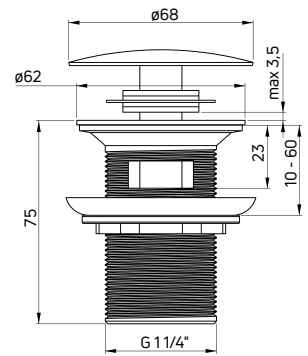

Korek click-clack
umywalkowy, bez przelewu

- Gwint 1 1/4"
- Materiał: mosiądz

Click-clack plug
for washbasins, without overflow

- 1 1/4" thread
- Material: brass

KOD / CODE	EAN	WYKOŃCZENIE / FINISH
NHC 010A	5907650823438	chrom / chrome
NHC B10A	5908212069295	nero

Korek click-clack
umywalkowy, z przelewem

- Gwint 1 1/4"
- Materiał: mosiądz

Click-clack plug
for washbasins, with overflow

- 1 1/4" thread
- Material: brass

KOD / CODE	EAN	WYKOŃCZENIE / FINISH
NHC 010B	5907650823445	chrom / chrome
NHC B10B	5908212069288	nero

Korek click-clack
umywalkowy, bez przelewu

- Gwint 1 1/4"
- Materiał: mosiądz

Click-clack plug
for washbasins, without overflow

- 1 1/4" thread
- Material: brass

KOD / CODE	EAN	WYKOŃCZENIE / FINISH
NHC 011A	5907650823452	chrom / chrome
NHC B11A	5908212069318	nero