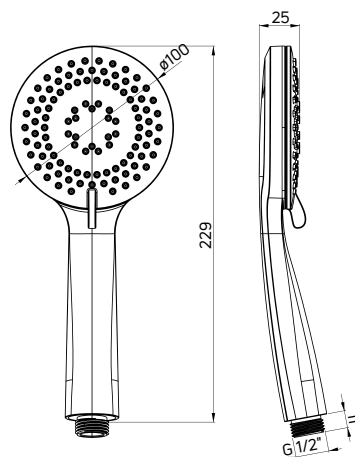

KOD / CODE	EAN	WYKOŃCZENIE / FINISH
NQA 051S	5907650876533	chrom / chrome
NQA N51S	5907650876540	nero

KOD / CODE	EAN	WYKOŃCZENIE / FINISH
NQA D51S	5907650876557	titanium
NQA Z51S	5907650876397	złoty / gold

JASMIN

Słuchawka natryskowa

- 3-funkcyjna
- Klasa przepływu Z - 7,2-12 l/min