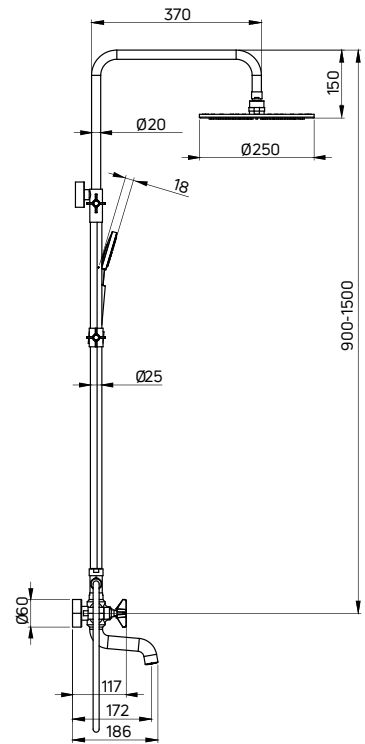

Shower column with mixer bath tap

- Sliding bar with adjustable height 900-1500 mm
- Brass overhead shower
- 1-function hand shower
- Steel shower hose 150 cm
- Ceramic cartridge 90°
- Movable aerator
- Adjustable height and slope angle of the hand shower
- Designer: Michał Łój