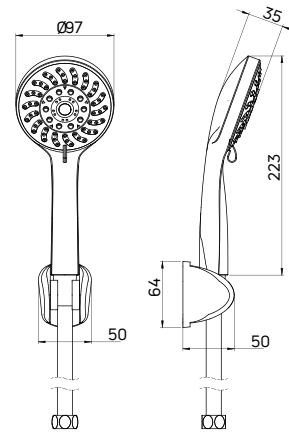

AVIS

Zestaw natryskowy 1-punktowy

- 5-funkcyjna słuchawka natryskowa
- Wąż natryskowy Nero, 150 cm
- Regulacja kąta nachylenia słuchawki
- Klasa przepływu Z - 7,2-12 l/min

Shower set with fixed bracket

- 5-function hand shower
- Nero shower hose 150 cm
- Adjustable slope angle of the hand shower
- Flow class Z - 7,2-12 l/min