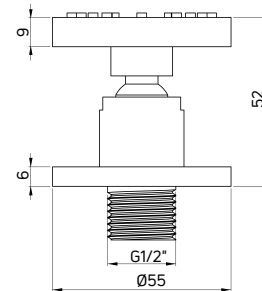

KOD / CODE	EAN	WYKOŃCZENIE / FINISH
NAC 071K	5907650822158	chrom / chrome

**Dysza**

- 1-funkcyjna
- Materiał: mosiądz
- Regulacja kąta nachylenia

Body shower

- 1-function
- Material: brass
- Adjustable slope