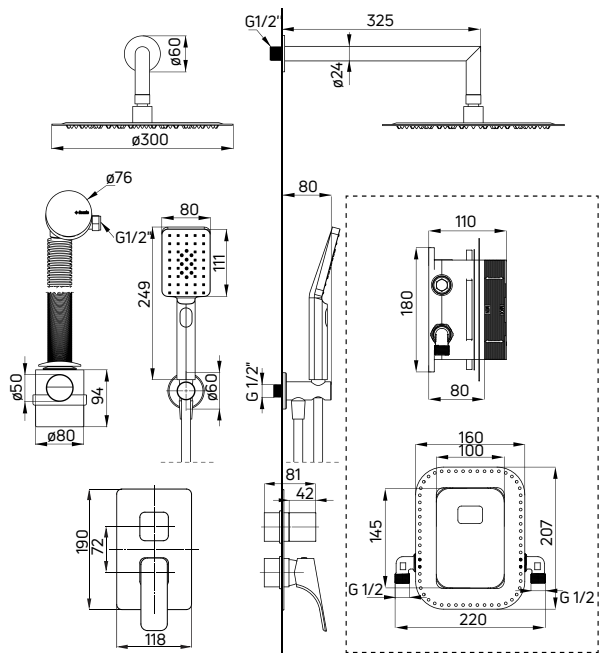

HIACYNT

Komplet natryskowy z BOXem mieszczącym

- BOX podtynkowy mieszczący z przełącznikiem natrysku (BXY X44M)
- Element natynkowy do BOXa mieszczącego (BXY AQHM)
- Wylewka ścienna natryskowa (NAC A40K)
- Stalowa głowica natryskowa (NAC 605K)
- 1-funkcyjna słuchawka natryskowa (NQH A51S)
- Wąż natryskowy, 150 cm (NDA A51W)
- Przyłącze z uchwytem na słuchawkę (NAC A51K)

Shower set concealed with a mixing BOX

- Concealed mixing BOX with shower switch (BXY X44M)
- Mixing BOX component (BXY AQHM)
- Wall-mounted shower arm (NAC A40K)
- Steel overhead shower (NAC 605K)
- 1-function hand shower (NQH A51S)
- Shower hose, 150 cm (NDA P51W)
- Connection with hand shower holder (NAC A51K)

KOD / CODE	EAN	WYKOŃCZENIE / FINISH
BXYZAQHM	5908212097137	○ bianco

! SZCZEGÓLNE INFORMACJE O POSZCZEGÓLNYCH ELEMENTACH ZNAJDUJĄ SIĘ W ROZDZIALE PRODUKTY UZUPEŁNIAJĄCE
DETAILED INFORMATION ON INDIVIDUAL ELEMENTS CAN BE FOUND IN THE COMPLEMENTARY PRODUCTS CHAPTER

HIACYNT

Komplet wannowy z BOXem mieszczącym

- BOX podtynkowy mieszczący z przełącznikiem natrysku (BXY X44M)
- Element natynkowy do BOXa mieszczącego (BXY OQHM)
- Wylewka ścienna natryskowa (NAC O47K)
- Stalowa głowica natryskowa (NAC O03K)
- 3-funkcyjna słuchawka natryskowa (NGA O51S)
- Wąż natryskowy, 150 cm (NDA P51W)
- Przyłącze z uchwytem na słuchawkę (NAC O51K)
- Syfon wannowy napętniający (NHC O40B)

Bath set concealed with a mixing BOX

- Concealed mixing BOX with shower switch
- Mixing BOX component (BXY OQHM)
- Wall-mounted shower arm (NAC O47K)
- Steel overhead shower (NAC O03K)
- 3-function hand shower
- Shower hose, 150 cm (NDA P51W)
- Connection with hand shower holder (NAC O51K)
- Bath filling waste trap (NHC O40B)

KOD / CODE	EAN	WYKOŃCZENIE / FINISH
BXYSOQHM	5908212084854	● chrom / chrome