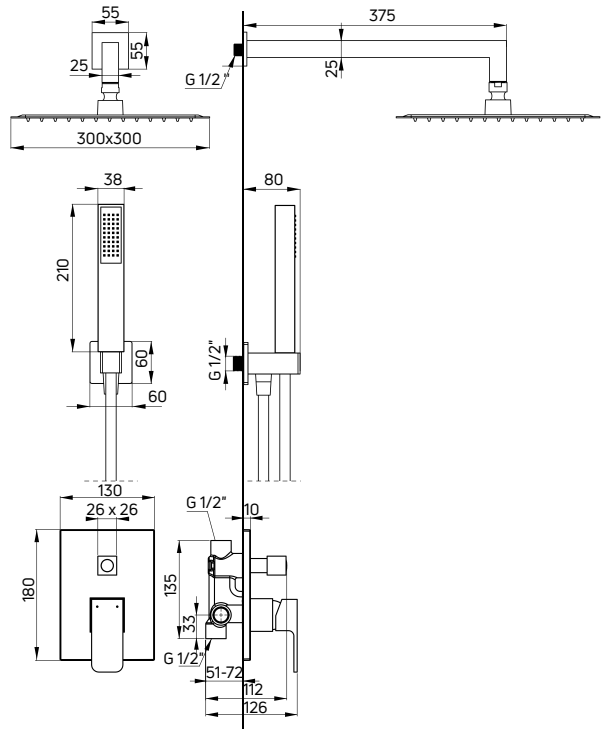

KOD / CODE	EAN	WYKOŃCZENIE / FINISH
NAC 09ZP	5908212057063	chrom / chrome