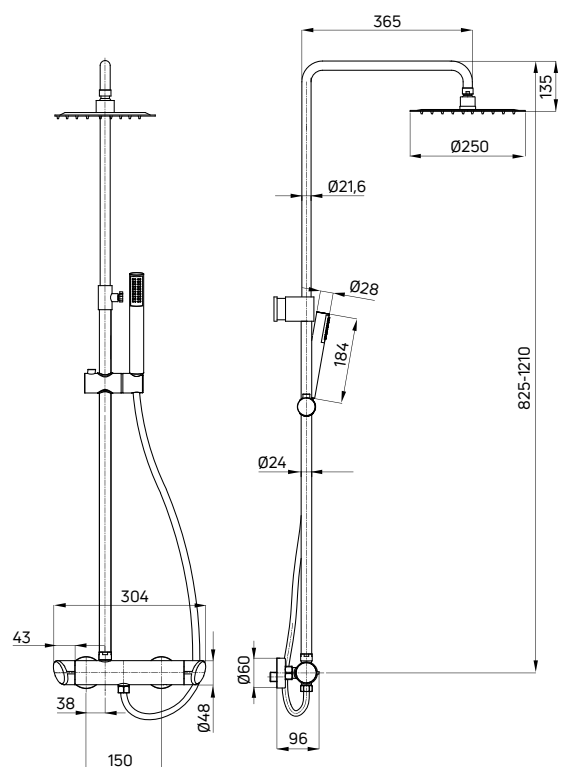

KOD / CODE	EAN	WYKOŃCZENIE / FINISH
NAC 01QK	5908212053201	chrom / chrome