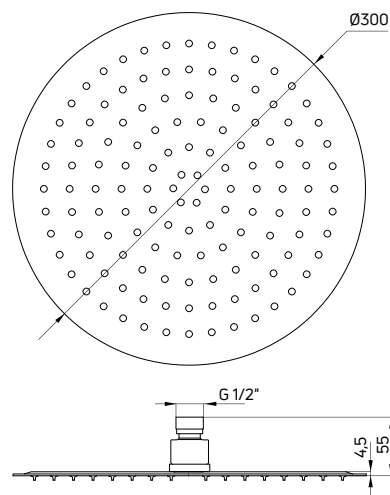

FLOKS

Głowica natryskowa

- Okrągła
- 1-funkcyjna
- Materiał: mosiądz
- Klasa przepływu Z – 7,2-12 l/min

Overhead shower

- Round
- 1-function
- Material: brass
- Flow class Z – 7,2-12 l/min

KOD / CODE	EAN	WYKOŃCZENIE / FINISH
NAC D00K	5908212095515	titanium
NAC Z00K	5907650876380	złoty / gold

FLOKS

Głowica natryskowa

- Okrągła
- 1-funkcyjna
- Materiał: stal
- Klasa przepływu Z – 7,2-12 l/min

Overhead shower

- Round
- 1-function
- Material: steel
- Flow class Z – 7,2-12 l/min

KOD / CODE	EAN	WYKOŃCZENIE / FINISH
NAC 003K	5908212044162	chrom / chrome
NAC 203K	5908212069592	nero

FLOKS

Głowica natryskowa

- Okrągła
- 1-funkcyjna
- Materiał: stal
- Klasa przepływu A - 12-15 l/min

Overhead shower

- Round
- 1-function
- Material: steel
- Flow class A - 12-15 l/min

KOD / CODE	EAN	WYKOŃCZENIE / FINISH
NAC 001K	5908212044148	chrom / chrome