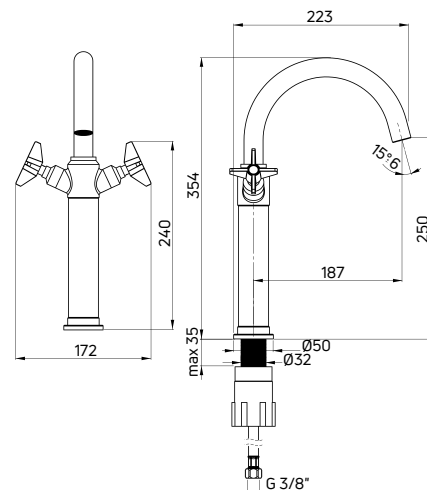

KOD / CODE	EAN	WYKOŃCZENIE / FINISH
BQT N25D	5908212075999	● nero