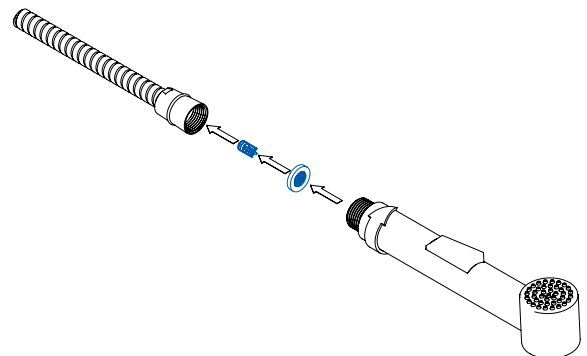

DEANTE

Zaworek zwrotny
do węży natryskowych

- Z uszczelką i sitkiem
- Zapobiega cofaniu się wody

Backflow valve
for shower hoses

- With gasket and strainer
- Prevents water backflow