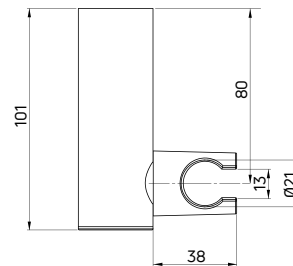

HIACYNT

Uchwyt punktowy

- Z regulacją kąta nachylenia słuchawki

Wall bracket

- With hand shower tilt adjustment

KOD / CODE	EAN	WYKOŃCZENIE / FINISH
AQH 021U	5908212068793	chrom / chrome

ROUND

Uchwyt punktowy

- Z regulacją kąta nachylenia słuchawki

Wall bracket

- With hand shower tilt adjustment

KOD / CODE	EAN	WYKOŃCZENIE / FINISH
ANO 021U	5908212050989	chrom / chrome

ROUND

Uchwyt punktowy

- Z regulacją nachylenia słuchawki
- Materiał: mosiądz

Wall bracket

- With hand shower tilt adjustment
- Material: brass

KOD / CODE	EAN	WYKOŃCZENIE / FINISH
ANR 021U	5908212080450	chrom / chrome
ANR N21U	5908212080467	nero
ANR A21U	5908212086216	bianco
ANR D21U	5908212095577	titanium / titanium
ANR Z21U	5907650874508	złoty / gold