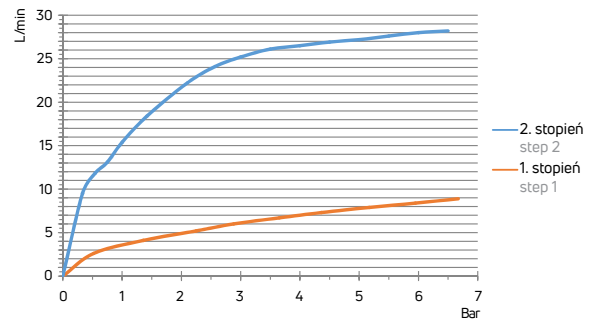

Przepływ dla głowicy II stopniowej / Flow of the 2-step cartridge

KOD / CODE	EAN	WYKOŃCZENIE / FINISH
BDAE040M	5908212084052	chrom / chrome