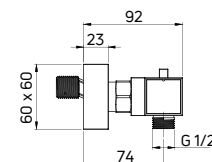

BEGONIA

Bateria wannowa ścienna termostatyczna

- Głowica termostatyczna
- Klasa przepływu B - 19,8-25,2 l/min
- Grupa akustyczna II - do 30 dB
- Bateria wyposażona w zawory zwrotne
- Blokada temperatury 38°C
- Pokrętko z eko-blokadą, ograniczającą przepływ
- Przetątnik funkcji: ciśnieniowy z blokadą

Bath tap wall-mounted, thermostatic

- Thermostatic valve
- Flow class B - 19,8-25,2 l/min
- Acoustic group II - up to 30 dB
- Backflow valves included
- Temperature lock at 38°C
- Knob with eco-lock which reduces water flow
- Function switch: pressure with lock

KOD / CODE	EAN	WYKOŃCZENIE / FINISH
BCB 01BT	5908212016886	chrom / chrome

BEGONIA

Bateria natryskowa ścienna termostatyczna

- Głowica termostatyczna
- Klasa przepływu B - 19,8-25,2 l/min
- Grupa akustyczna II - do 30 dB
- Bateria wyposażona w zawory zwrotne
- Blokada temperatury 38°C
- Pokrętko z eko-blokadą, ograniczającą przepływ

Shower tap wall-mounted, thermostatic

- Thermostatic valve
- Flow class B - 19,8-25,2 l/min
- Acoustic group II - up to 30 dB
- Backflow valves included
- Temperature lock at 38°C
- Knob with eco-lock which reduces water flow

KOD / CODE	EAN	WYKOŃCZENIE / FINISH
BCB 04AT	5908212016893	chrom / chrome

BEGONIA

Bateria natryskowa ścienna termostatyczna

- Głowica termostatyczna
- Klasa przepływu B - 19,8-25,2 l/min
- Grupa akustyczna II - do 30 dB
- bateria wyposażona w zawory zwrotne
- Blokada temperatury 38°C
- Pokrętko z eko-blokadą, ograniczającą przepływ

Shower tap wall-mounted, thermostatic

- Thermostatic valve
- Flow class B - 19,8-25,2 l/min
- Acoustic group II - up to 30 dB
- backflow valves included
- Temperature lock at 38°C
- Knob with eco-lock which reduces water flow

KOD / CODE	EAN	WYKOŃCZENIE / FINISH
BCB 04BT	5908212016879	chrom / chrome