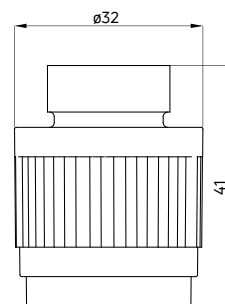

Dźwignia mieszacza do baterii Clinic

- Dedykowana do armatury z głowicą 35 mm

Mixer handle for Clinic taps

- Dedicated to fittings with a 35 mm cartridge

KOD / CODE	EAN	WYKOŃCZENIE / FINISH
XDC00DCZ3	5908212075807	chrom / chrome

Dźwignia mieszacza do baterii Clinic

- Dedykowana do armatury z głowicą 40 mm

Mixer handle for Clinic taps

- Dedicated to fittings with a 40 mm cartridge

KOD / CODE	EAN	WYKOŃCZENIE / FINISH
XDWM3DCZ1	5908322037238	chrom / chrome

Reduktor przepływu wody do baterii wannowej i natryskowej

- Gwint 1/2"
- Regulacja przepływu wody: 23-0 l/min
- Regulator umieszczany między węzłem natryskowym a słuchawką lub baterią a węzłem natryskowym
- Regulowany przepływ strumienia wody przez przekręcenie korpusu

Water flow reducer for bath and shower taps

- 1/2" thread
- Water flow adjustment range: 23-0 l/min
- To be installed between shower hose and hand shower or between shower mixer and shower hose
- Adjustable water flow by turning the body

KOD / CODE	EAN	WYKOŃCZENIE / FINISH
ANR 091K	5907650825982	chrom / chrome