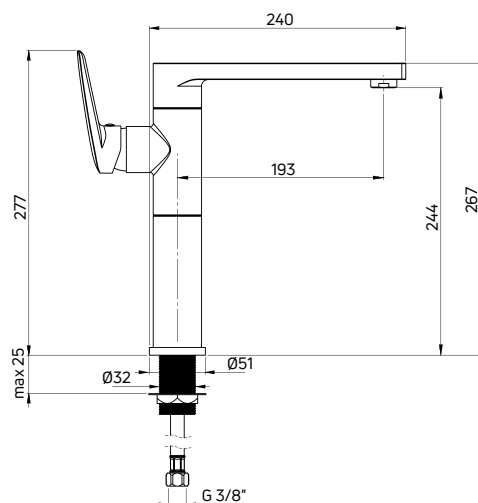

KOD / CODE	EAN	WYKOŃCZENIE / FINISH
BCN 021K	5908212097656	chrom / chrome