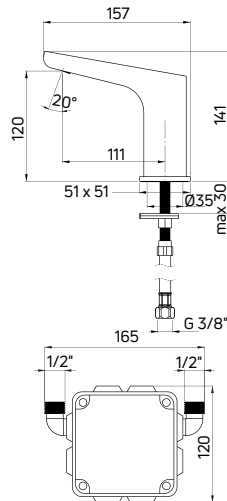

HIACYNT

Bateria umywalkowa sensorowa stojąca bez regulacji temperatury (4xAA)

- Klasa przepływu Z - 4-9 l/min
- Grupa akustyczna I - do 20 dB
- Ruchomy aerator
- Wężyki 45 cm
- Bateria bez regulacji temperatury
- Zasilanie - 4 baterie AA (LR6) 1,5V

Sensor Washbasin tap deck-mounted without temperature control (4xAA)

- Flow class Z - 4-9 l/min
- Acoustic group I - up to 20 dB
- Movable aerator
- 45 cm supply hoses
- No temperature control
- Power supply - 4 AA batteries (LR6) 1.5V

Alternatywny aerator zmniejszający przepływ / Alternative aerator to reduce flow

KOD / CODE	EAN	PRODUKT / PRODUCT
ABA24PS1	5908212060698	AERATOR 1,9 L/MIN
ABA4PS4	5908212070628	AERATOR 4,5 L/MIN

KOD / CODE	EAN	WYKOŃCZENIE / FINISH
BQH N28R	5907650875161	● nero

Przepływ przy zastosowaniu aeratorów / Flow with the use of aerators

HIACYNT

Bateria umywalkowa sensorowa stojąca bez regulacji temperatury (230V)

- Klasa przepływu Z - 4-9 l/min
- Grupa akustyczna I - do 20 dB
- Ruchomy aerator
- Wężyki 45 cm
- Bateria bez regulacji temperatury
- Zasilanie - zasilacz 230/6V
- Długość przewodu zasilającego: 200 cm

Sensor Washbasin tap deck-mounted without temperature control (230V)

- Flow class Z - 4-9 l/min
- Acoustic group I - up to 20 dB
- Movable aerator
- 45 cm supply hoses
- No temperature control
- Power supply - 230/6V adapter
- Power cord length: 200 cm

Alternatywny aerator zmniejszający przepływ / Alternative aerator to reduce flow

KOD / CODE	EAN	PRODUKT / PRODUCT
ABA24PS1	5908212060698	AERATOR 1,9 L/MIN
ABA4PS4	5908212070628	AERATOR 4,5 L/MIN

KOD / CODE	EAN	WYKOŃCZENIE / FINISH
BQH N28V	5907650875178	● nero

Przepływ przy zastosowaniu aeratorów / Flow with the use of aerators