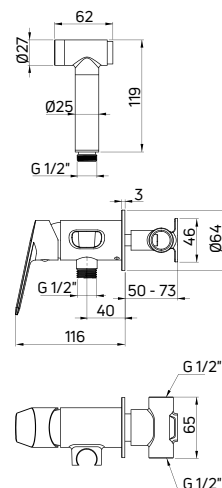

KOD / CODE	EAN	WYKOŃCZENIE / FINISH
BGJ 034M	5908212075845	chrom / chrome