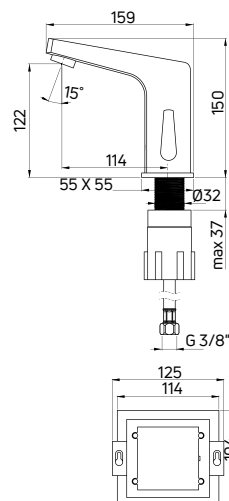

DEANTE

Bateria umywalkowa sensorowa stojąca z regulacją temperatury (230V)

- Klasa przepływu Z - 4-9 l/min
- Grupa akustyczna II - do 30 dB
- Wężyki 45 cm
- Regulacja temperatury na korpusie
- Zasilanie - zasilacz 230/6 V
- Długość przewodu zasilającego: 120 cm

Sensor washbasin tap deck-mounted with temperature control (230V)

- Flow class Z - 0-9 l/min
- Acoustic group II - up to 30 dB
- 45 cm supply hoses
- Temperature control placed on the body
- Power supply - 230/6V adapter
- Power cord length: 120 cm

Alternatywny aerator zmniejszający przepływ / Alternative aerator to reduce flow

KOD / CODE	EAN	PRODUKT / PRODUCT
ABA24PS1	5908212060698	AERATOR 1,9 L/MIN
ABAZ4PS4	5908212070628	AERATOR 4,5 L/MIN

KOD / CODE	EAN	WYKOŃCZENIE / FINISH
BCH 029V	5908212053997	chrom / chrome

Przepływ przy zastosowaniu aeratorów / Flow with the use of aerators

DEANTE

Bateria umywalkowa sensorowa stojąca z regulacją temperatury (4xAA)

- Klasa przepływu Z - 4-9 l/min
- Grupa akustyczna II - do 30 dB
- Wężyki 45 cm
- Regulacja temperatury na korpusie
- Zasilanie - 4 baterie AA (LR6) 1,5V

Sensor washbasin tap deck-mounted with temperature control (4xAA)

- Flow class Z - 0-9 l/min
- Acoustic group II - up to 30 dB
- 45 cm supply hoses
- Temperature control placed on the body
- Power supply - 4 AA batteries (LR6) 1.5V

Alternatywny aerator zmniejszający przepływ / Alternative aerator to reduce flow

KOD / CODE	EAN	PRODUKT / PRODUCT
ABA24PS1	5908212060698	AERATOR 1,9 L/MIN
ABAZ4PS4	5908212070628	AERATOR 4,5 L/MIN

KOD / CODE	EAN	WYKOŃCZENIE / FINISH
BCH 029R	5908212046272	chrom / chrome

Przepływ przy zastosowaniu aeratorów / Flow with the use of aerators