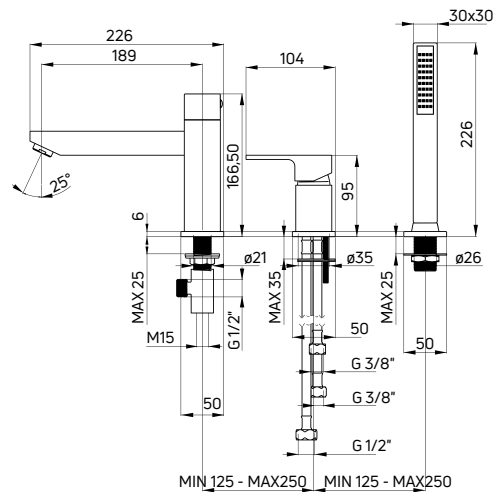

ANEMON BIS

Bateria wannowa
ścienna jednouchwytowa

- Głowica ceramiczna 35 mm
- Klasa przepływu A - 9-15 l/min
- Grupa akustyczna I - do 20 dB

Bath tap
wall-mounted, single-handle

- 35 mm ceramic cartridge
- Flow class A - 9-15 l/min
- Acoustic group I - up to 20 dB

KOD / CODE	EAN	WYKOŃCZENIE / FINISH
BBZ N10M	5908212086698	● nero

ANEMON BIS

Bateria wannowa
3-otworowa mieszaczowa
jednouchwytowa

- Głowica ceramiczna 35 mm
- Klasa przepływu A - 9-15 l/min
- Grupa akustyczna II - do 30 dB

Bath tap
3-hole, single-handle

- 35 mm ceramic cartridge
- Flow class A - 9-15 l/min
- Acoustic group II - up to 30 dB

KOD / CODE	EAN	WYKOŃCZENIE / FINISH
BBZ N13M	5908212086766	● nero

wanna przyścienna akrylowa HIACYNT (KDH 016W),
bateria wannowa 3-otworowa ANEMON BIS
(BBZ N13M), wieszak podłogowy z półką MOKKO
(ADM N632), taca MOKKO (ADM N512)

back-to-wall acrylic bathtub HIACYNT (KDH 016W),
3-hole bath mixer tap ANEMON BIS (BBZ N13M),
floor hanger with a shelf MOKKO (ADM N632), tray
MOKKO (ADM N512)