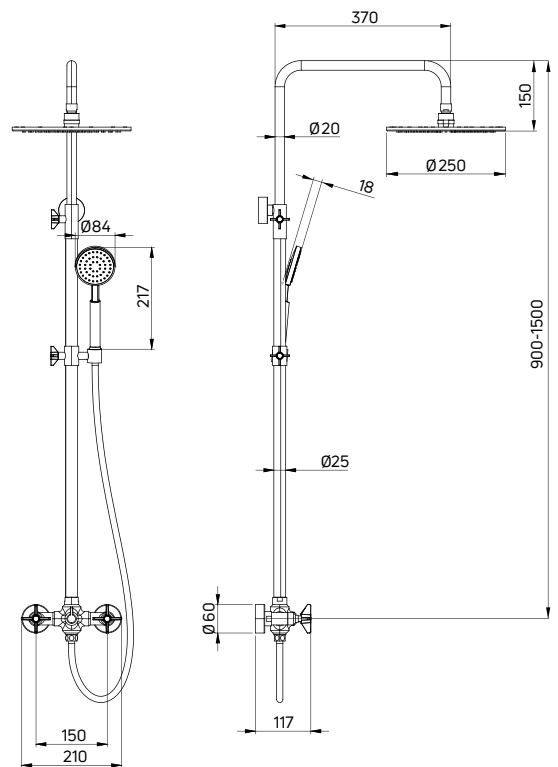

KOD / CODE	EAN	WYKOŃCZENIE / FINISH
NAC M4QT	5908212084335	mosiądz / brass