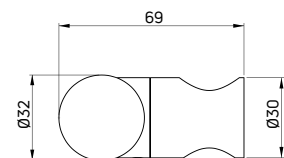

HIACYNT

Uchwyt punktowy

- Z regulacją kąta nachylenia słuchawki

Wall bracket

- With hand shower tilt adjustment

KOD / CODE	EAN	WYKOŃCZENIE / FINISH
AQH 021U	5908212068793	chrom / chrome

ROUND

Uchwyt punktowy

- Z regulacją kąta nachylenia słuchawki

Wall bracket

- With hand shower tilt adjustment

KOD / CODE	EAN	WYKOŃCZENIE / FINISH
ANO 021U	5908212050989	chrom / chrome

ROUND

Uchwyt punktowy

- Z regulacją nachylenia słuchawki
- Materiał: mosiądz

Wall bracket

- With hand shower tilt adjustment
- Material: brass

KOD / CODE	EAN	WYKOŃCZENIE / FINISH
ANR 021U	5908212080450	chrom / chrome
ANR N21U	5908212080467	nero
ANR A21U	5908212086216	bianco
ANR D21U	5908212095577	titanium / titanium
ANR Z21U	5907650874508	złoty / gold