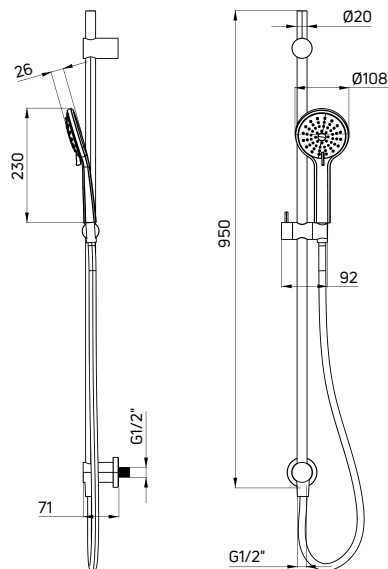

Shower set concealed, with sliding bar

- Brass sliding bar 950 mm
- 3-function hand shower
- Platinum shower hose 150 cm
- Adjustable height and slope angle of the hand shower
- Brass hand shower holder, brass wall mounting brackets
- Flow class A - 12-15 l/min