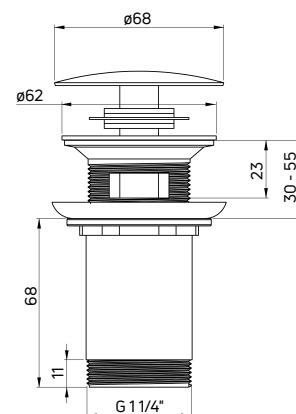

KOD / CODE	EAN	WYKOŃCZENIE / FINISH
NHC 010U	5908212070574	chrom / chrome
NHC D10U	5908212097885	titanium
NHC Z10U	5907650874706	złoty / gold