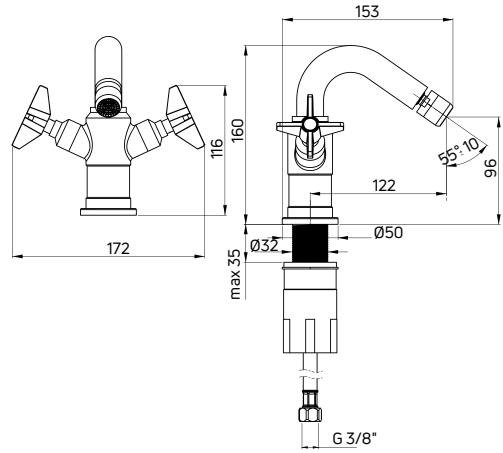

TEMISTO

Bateria bidetowa stojąca dwuuchwytywa

- Głowica ceramiczna 90°
- Korek click-clack okrągły z przelewem
- Obrotowa wylewka
- Klasa przepływu Z - 4-9 l/min
- Grupa akustyczna I - do 20 dB
- Wężyki 45 cm

Bidet tap deck-mounted, two-handle

- 90° ceramic cartridge
- Click-clack plug, round with overflow
- Swivel spout
- Flow class Z - 4-9 l/min
- Acoustic group I - up to 20 dB
- 45 cm supply hoses

KOD / CODE	EAN	WYKOŃCZENIE / FINISH
BQT M31D	5908212076064	mosiądz / brass