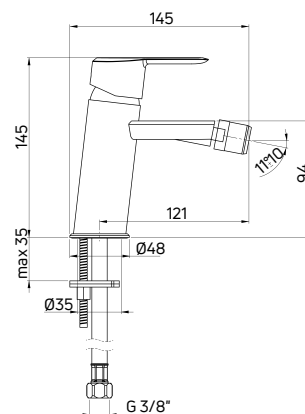

KOD / CODE	EAN	WYKOŃCZENIE / FINISH
BQA D31M	5908212092071	titanium