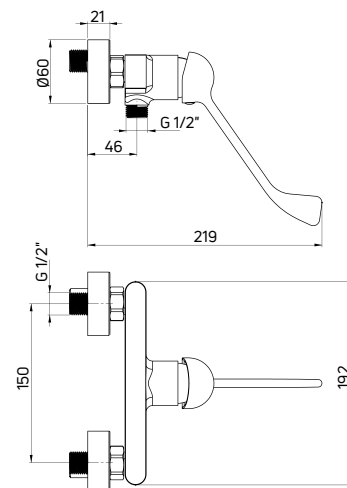

KOD / CODE	EAN	WYKOŃCZENIE / FINISH
BGA 040C	5908212078075	chrom / chrome