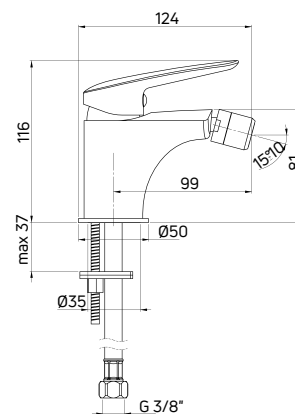

KOD / CODE	EAN	WYKOŃCZENIE / FINISH
BCN 030M	5907650873372	chrom / chrome