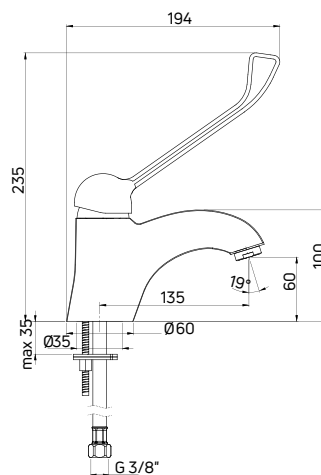

CORIO

Bateria natryskowa

ścienna jednouchwytowa z dźwignią Clinic i 2-stopniową ECO-głowicą

- Głowica ceramiczna 40 mm
- Klasa przepływu B - 19,8-25,2 l/min
- Grupa akustyczna I - do 20 dB

Shower tap

wall-mounted, single-handle with Clinic handle and with 2-step ECO-cartridge

- 40 mm ceramic cartridge
- Flow class B - 19,8-25,2 l/min
- Acoustic group I - up to 20 dB

Przepływ dla głowicy II stopniowej
/ Flow of the 2-step cartridge

KOD / CODE	EAN	WYKOŃCZENIE / FINISH
BFCE040C	5908212098844	chrom / chrome

VITAL

Bateria umywalkowa

stojąca jednouchwytowa z dźwignią Clinic

- Głowica ceramiczna 40 mm
- Korek automatyczny
- Klasa przepływu A - 9-15 l/min
- Grupa akustyczna I - do 20 dB
- Wężyki 45 cm

Washbasin tap

deck-mounted, single-handle with Clinic handle

- 40 mm ceramic cartridge
- Pop-up waste
- Flow class A - 9-15 l/min
- Acoustic group I - up to 20 dB
- 45 cm supply hoses

Przepływ przy zastosowaniu aeratorów
/ Flow with the use of aerators

Alternatywny aerator zmniejszający przepływ
/ Alternative aerator to reduce flow

KOD / CODE	EAN	PRODUKT / PRODUCT
ABA24PS1	5908212060698	AERATOR 1,9 L/MIN
ABA24PS4	5908212070628	AERATOR 4,5 L/MIN

KOD / CODE	EAN	WYKOŃCZENIE / FINISH
BDS 021C	5908212012666	chrom / chrome