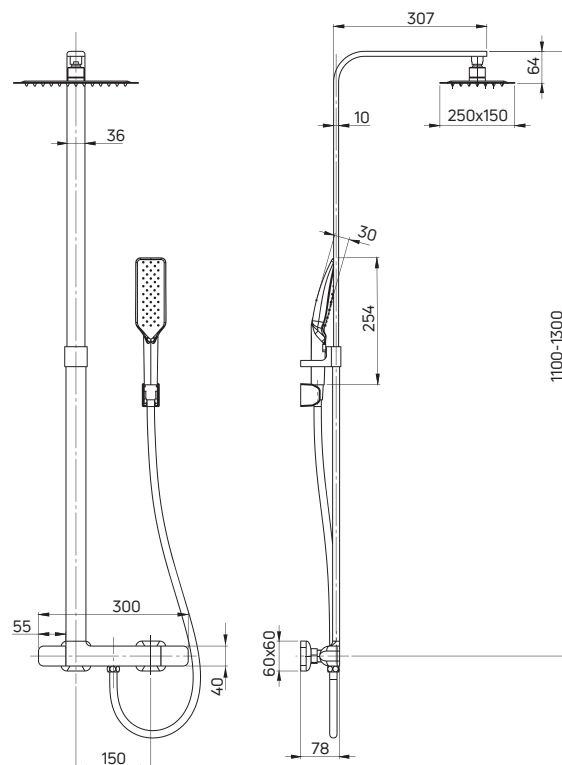

Shower column with thermostatic tap

- Sliding bar with adjustable height 1100-1300 mm
- Steel overhead shower
- 1-function hand shower
- Steel shower hose 175 cm, extensible
- Temperature lock at 38°
- Adjustable slope angle of the hand shower