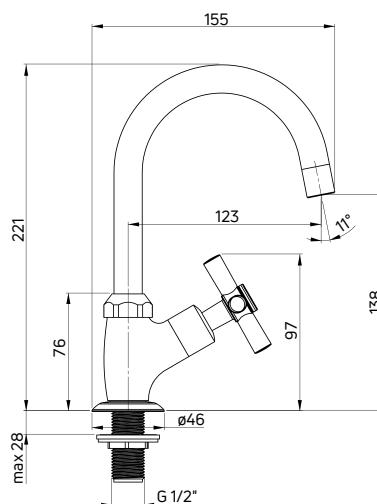

KOD / CODE	EAN	WYKOŃCZENIE / FINISH
BEZ 024L	5907650873617	chrom / chrome