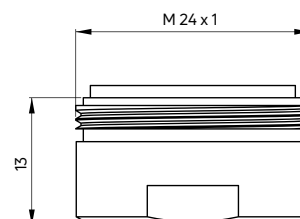

KOD / CODE	EAN	WYKOŃCZENIE / FINISH
ABAZ4PS4	5908212070628	chrom / chrome