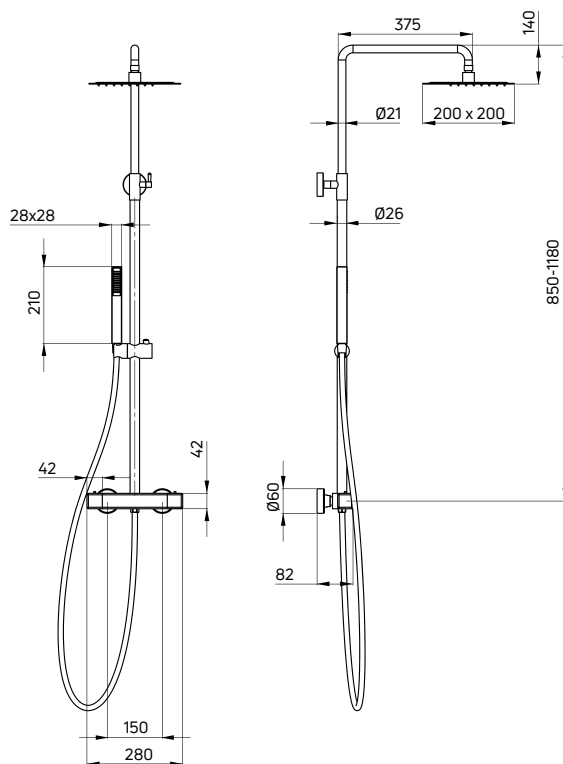

KOD / CODE	EAN	WYKOŃCZENIE / FINISH
NAC 01BT	5908212053478	chrom / chrome