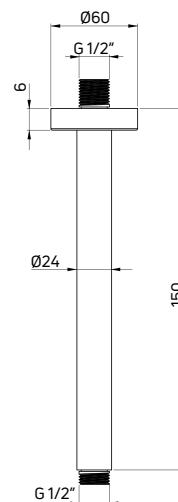

KOD / CODE	EAN	WYKOŃCZENIE / FINISH
NAC 042K	5908212050569	chrom / chrome