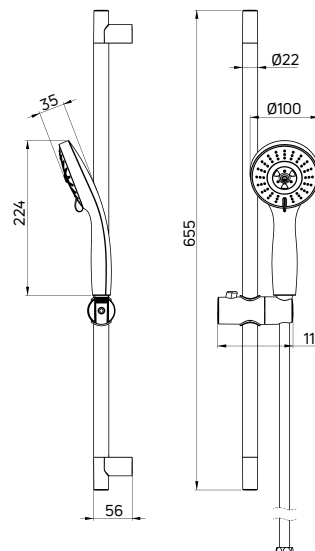

Shower set with sliding bar

- Sliding bar 655 mm
- 3-function hand shower
- Steel shower hose 150 cm
- Adjustable height and slope angle of the hand shower
- Flow class Z - 7,2-12 l/min

KOD / CODE	EAN	WYKOŃCZENIE / FINISH
NGF 051K	5908212010457	chrom / chrome