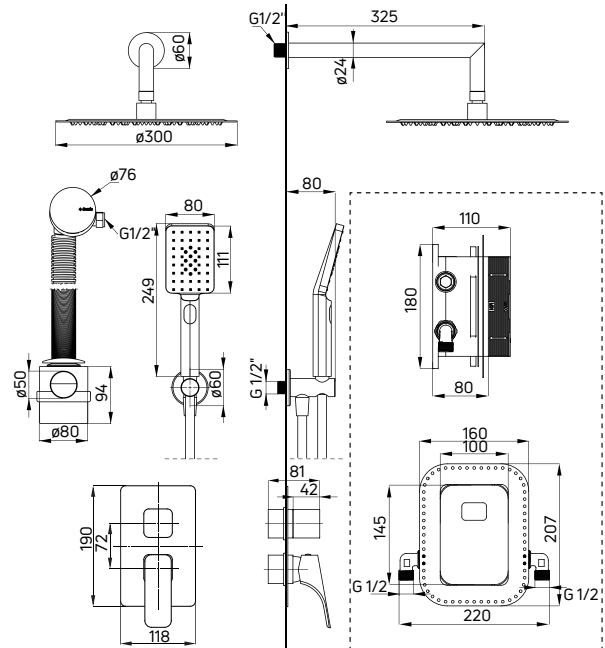

HIACYNT

Komplet wannowy z BOXem mieszczącym

- BOX podtynkowy mieszczący z przełącznikiem natrysku (BXY X44M)
- Element natynkowy do BOXa mieszczącego (BXY 0QHM)
- Wylewka ścienna natryskowa (NAC 047K)
- Stalowa głowica natryskowa (NAC 003K)
- 3-funkcyjna słuchawka natryskowa (NGA 051S)
- Wąż natryskowy, 150 cm (NDA P51W)
- Przytączy z uchwytem na słuchawkę (NAC 051K)
- Syfon wannowy napędzający (NHC 040B)

Bath set concealed with a mixing BOX

- Concealed mixing BOX with shower switch
- Mixing BOX component (BXY 0QHM)
- Wall-mounted shower arm (NAC 047K)
- Steel overhead shower (NAC 003K)
- 3-function hand shower
- Shower hose, 150 cm (NDA P51W)
- Connection with hand shower holder (NAC 051K)
- Bath filling waste trap (NHC 040B)

KOD / CODE	EAN	WYKOŃCZENIE / FINISH
BXY0QHM	5908212084854	chrom / chrome

Komplet natryskowy z BOXem termostaticznym

- BOX podtynkowy termostaticzny z przełącznikiem natrysku (BXY X44T)
- Element natynkowy do BOXa termostaticznego (BXY 0ECT)
- Wylewka ścienna natryskowa (NAC 049K)
- Stalowa głowica natryskowa (NAC 009K)
- 1-funkcyjna słuchawka natryskowa (NQH 051S)
- Wąż natryskowy, 150 cm (NDA P51W)
- Przytączy z uchwytem na słuchawkę (NAC 053K)

Shower set concealed with a thermostatic BOX

- Concealed thermostatic BOX with shower switch (BXY X44T)
- Thermostatic BOX component (BXY 0ECT)
- Wall-mounted shower arm (NAC 049K)
- Steel overhead shower (NAC 009K)
- 1-function hand shower (NQH 051S)
- Shower hose, 150 cm (NDA P51W)
- Connection with hand shower holder (NAC 053K)