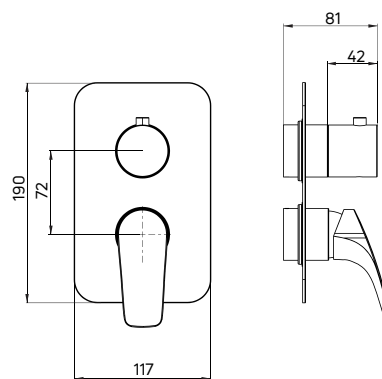

External element for mixer BOX (BXY X44M)

- Brass rosette

KOD / CODE	EAN	WYKOŃCZENIE / FINISH
BXY 0CYM	5908212084601	chrom / chrome

Element zewnętrzny do BOXa termostatycznego (BXY X44T)

- Mosiężna rozeta