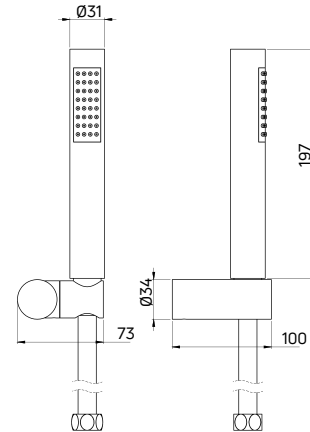

KOD / CODE	EAN	WYKOŃCZENIE / FINISH
NOR 041K	5908212050774	chrom / chrome

HIACYNT

Zestaw natryskowy 1-punktowy

- 1-funkcyjna słuchawka natryskowa
- Wąż natryskowy stalowy 175 cm
- Regulacja kąta nachylenia słuchawki
- Klasa przepływu A - 12-15 l/min

Shower set with fixed bracket

- 1-function hand shower
- Steel shower hose 175 cm
- Adjustable slope angle of the hand shower
- Flow class A - 12-15 l/min