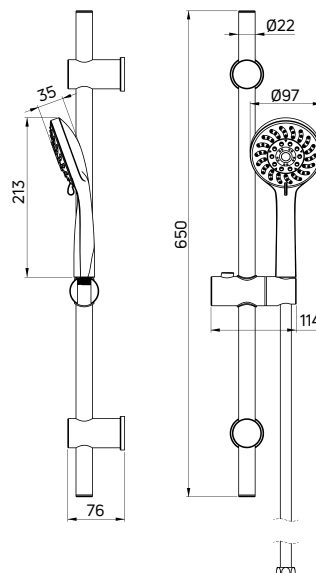

KOD / CODE	EAN	WYKOŃCZENIE / FINISH
NGV 051K	5908212069134	chrom / chrome