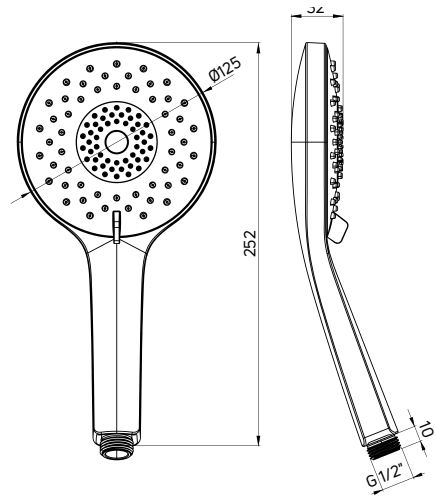

AGAWA

Stuchawka natryskowa

- 3-funkcyjna
- Klasa przepływu Z - 7,2-12 l/min

Hand shower

- 3-function
- Flow class Z - 7,2-12 l/min

KOD / CODE	EAN	WYKOŃCZENIE / FINISH
NQG 051S	5908212083765	chrom / chrome

ALPINIA

Stuchawka natryskowa

- 3-funkcyjna
- Klasa przepływu A - 12-15 l/min

Hand shower

- 3-function
- Flow class A - 12-15 l/min

KOD / CODE	EAN	WYKOŃCZENIE / FINISH
NGA 051S	5908212059807	chrom / chrome
NGA N51S	5908212080122	nero

HIACYNT

Stuchawka natryskowa

- 1-funkcyjna
- Klasa przepływu Z - 7,2-12 l/min

Hand shower

- 1-function
- Flow class Z - 7,2-12 l/min

KOD / CODE	EAN	WYKOŃCZENIE / FINISH
NQH 051S	5908212055274	chrom / chrome
XDCH2SLZ1	5908212076620	nero
NQH A51S	5908212088395	bianco