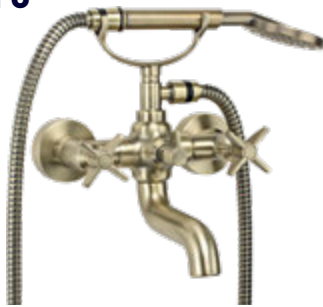

TEMISTO

Bateria bidetowa stojąca dwuuchwytywa

- Głowica ceramiczna 90°
- Korek click-clack okrągły z przelewem
- Obrotowa wylewka
- Klasa przepływu Z - 4-9 l/min
- Grupa akustyczna I - do 20 dB
- Wężyki 45 cm

Bidet tap deck-mounted, two-handle

- 90° ceramic cartridge
- Click-clack plug, round with overflow
- Swivel spout
- Flow class Z - 4-9 l/min
- Acoustic group I - up to 20 dB
- 45 cm supply hoses

KOD / CODE	EAN	WYKOŃCZENIE / FINISH
BQT M31D	5908212076064	mosiądz / brass

TEMISTO

CERAMICZNY, MECHANICZNY PRZEŁĄCZNIK FUNKCJI / MECHANICAL CERAMIC SHOWER DIVERTER

Bateria wannowa ścienna dwuuchwytywa z kompletem natryskowym

- Głowica ceramiczna 90°
- Ruchomy aerator
- Klasa przepływu S - 15-19,8 l/min
- Grupa akustyczna I - do 20 dB
- Wąż natryskowy 150 cm