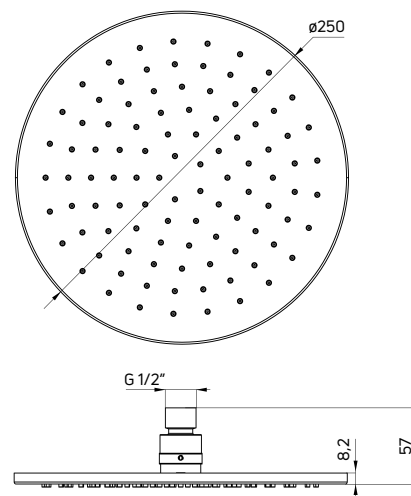

FLOKS

Głowica natryskowa

- Okrągła
- 1-funkcyjna
- Materiał: mosiądz
- Klasa przepływu Z – 7,2-12 l/min

Overhead shower

- Round
- 1-function
- Material: brass
- Flow class Z – 7,2-12 l/min

KOD / CODE	EAN	WYKOŃCZENIE / FINISH
NAC D00K	5908212095515	 titanium
NAC Z00K	5907650876380	 złoty / gold