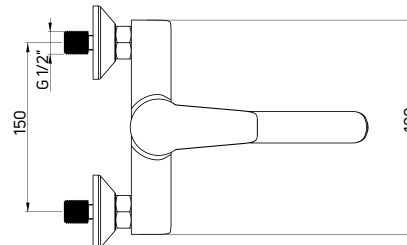

CORIO

Bateria umywalkowa
ścienna jednouchwytkowa
z 2-stopniową ECO-głowicą

- Głowica ceramiczna 40 mm
- Klasa przepływu A - 9-15 l/min
- Grupa akustyczna I - do 20 dB

Washbasin tap
wall-mounted, single-handle with
2-step ECO-cartridge

- 40 mm ceramic cartridge
- Flow class A - 9-15 l/min
- Acoustic group I - up to 20 dB

Przepływ dla głowicy II stopniowej
/ Flow of the 2-step cartridge

KOD / CODE	EAN	WYKOŃCZENIE / FINISH
BFCE050M	5908212098875	chrom / chrome

CORIO

Bateria natryskowa
ścienna jednouchwytkowa
z 2-stopniową ECO-głowicą

- Głowica ceramiczna 40 mm
- Klasa przepływu B - 19,8-25,2 l/min
- Grupa akustyczna I - do 20 dB

Shower tap
wall-mounted, single-handle with
2-step ECO-cartridge

- 40 mm ceramic cartridge
- Flow class B - 19,8-25,2 l/min
- Acoustic group I - up to 20 dB

Przepływ dla głowicy II stopniowej
/ Flow of the 2-step cartridge

KOD / CODE	EAN	WYKOŃCZENIE / FINISH
BFCE040M	5908212098844	chrom / chrome