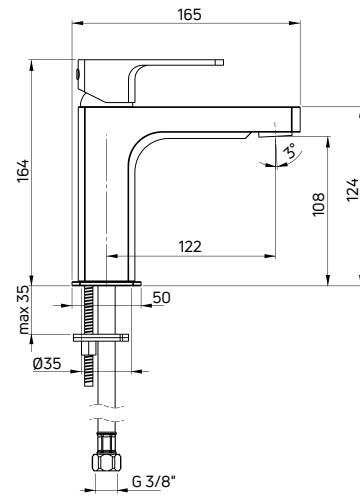

MARUNA

Bateria umywalkowa stojąca jednouchwytowa

- Głowica ceramiczna 35 mm
- Korek click-clack kwadratowy z przelewem
- Ruchomy aerator
- Klasa przepływu A - 9-15 U/min
- Grupa akustyczna I - do 20 dB
- Wężyki 45 cm

Washbasin tap deck-mounted, single-handle

- 35 mm ceramic cartridge
- Click-clack plug, square with overflow
- Movable aerator
- Flow class A - 9-15 U/min
- Acoustic group I - up to 20 dB
- 45 cm supply hoses

KOD / CODE	EAN	WYKOŃCZENIE / FINISH
BGM 021M	5908212055540	chrom / chrome

MARUNA

Bateria umywalkowa stojąca jednouchwytowa wysoka

- Głowica ceramiczna 35 mm
- Korek click-clack kwadratowy bez przelewu
- Ruchomy aerator
- Klasa przepływu A - 9-15 U/min
- Grupa akustyczna II - do 30 dB
- Wężyki 45 cm

Washbasin tap deck-mounted, single-handle, tall

- 35 mm ceramic cartridge
- Click-clack plug, square without overflow
- Movable aerator
- Flow class A - 9-15 U/min
- Acoustic group II - up to 30 dB
- 45 cm supply hoses

KOD / CODE	EAN	WYKOŃCZENIE / FINISH
BGM 021K	5908212062784	chrom / chrome

MARUNA

Bateria bidetowa stojąca jednouchwytowa

- Głowica ceramiczna 35 mm
- Korek click-clack okrągły z przelewem
- Klasa przepływu A - 9-15 U/min
- Grupa akustyczna II - do 30 dB
- Wężyki 45 cm

Bidet tap deck-mounted, single-handle

- 35 mm ceramic cartridge
- Click-clack plug, round with overflow
- Flow class A - 9-15 U/min
- Acoustic group II - up to 30 dB
- 45 cm supply hoses

KOD / CODE	EAN	WYKOŃCZENIE / FINISH
BGM 031M	5908212062791	chrom / chrome