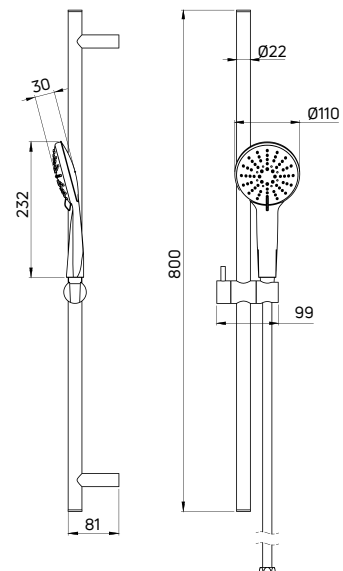

KOD / CODE	EAN	WYKOŃCZENIE / FINISH
NGK 051K	5908212082065	● chrom / chrome

QUADRO

2x

Zestaw natryskowy z drążkiem

- Drążek mosiężny 770 mm
- 5-funkcyjna słuchawka natryskowa
- Wąż natryskowy stalowy 170 cm, rozciągliwy
- Regulacja wysokości i kąta nachylenia słuchawki
- Praktyczna chromowana półka na kosmetyki, z wieszakami
- Klasa przepływu S - 15-20 l/min