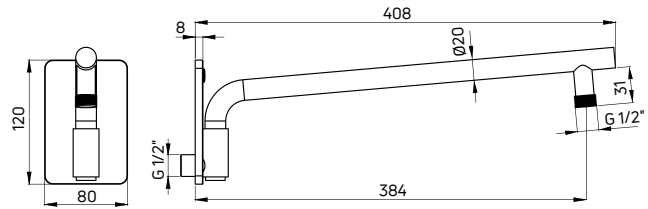

- Ruchoma
- Materiał: miedź

- Swivel
- Material: brass

KOD / CODE	EAN	WYKOŃCZENIE / FINISH
NAC 040K	5908212090466	chrom / chrome
NAC A40K	5908212090473	bianco

KOD / CODE	EAN	WYKOŃCZENIE / FINISH
NAC D40K	5908212095508	titanium
NAC Z40K	5907650876359	złoty / gold