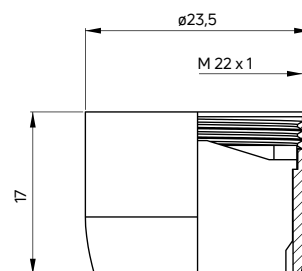

Aerator do baterii

- Do baterii umywalkowych i zlewozmywakowych
- Gwint M22

Aerator for taps

- For washbasin and kitchen taps
- M22 thread

KOD / CODE	EAN	WYKOŃCZENIE / FINISH
XPCT2PCZ0	5908212001837	chrom / chrome

Aerator do baterii

- Redukcja przepływu do **3,8 l/min**
- Gwint M24

Aerator for taps

- Water flow reduction to 3,8 l/min
- M24 thread

KOD / CODE	EAN	WYKOŃCZENIE / FINISH
ABAZ4PS3	5908212082072	chrom / chrome

Aerator do baterii

- Redukcja przepływu do **4,5 l/min**
- Gwint M24

Aerator for taps

- Water flow reduction to 4,5 l/min
- M24 thread

KOD / CODE	EAN	WYKOŃCZENIE / FINISH
ABAZ4PS4	5908212070628	chrom / chrome