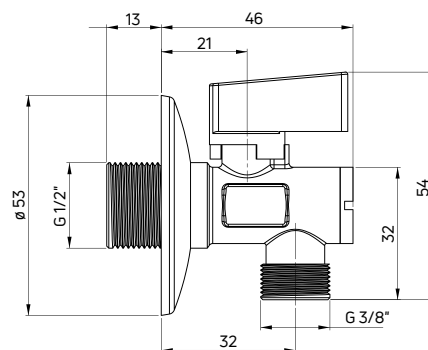

Zawór kątowy kulowy

- Gwint 1/2" - 3/8"
- Metalowe pokrętło
- Wyposażony w filtr
- Pakowany w kartonik
- Materiał: mosiądz

Angled ball valve

- 1/2" - 3/8" thread
- Metal lever
- Filter included
- Box packaging
- Material: brass

KOD / CODE	EAN	WYKOŃCZENIE / FINISH
VFA B62K	5908212096611	chrom / chrome

Zawór kątowy kulowy

- Gwint 1/2" - 3/8"
- Metalowe pokrętło
- Wyposażony w filtr
- Materiał: mosiądz