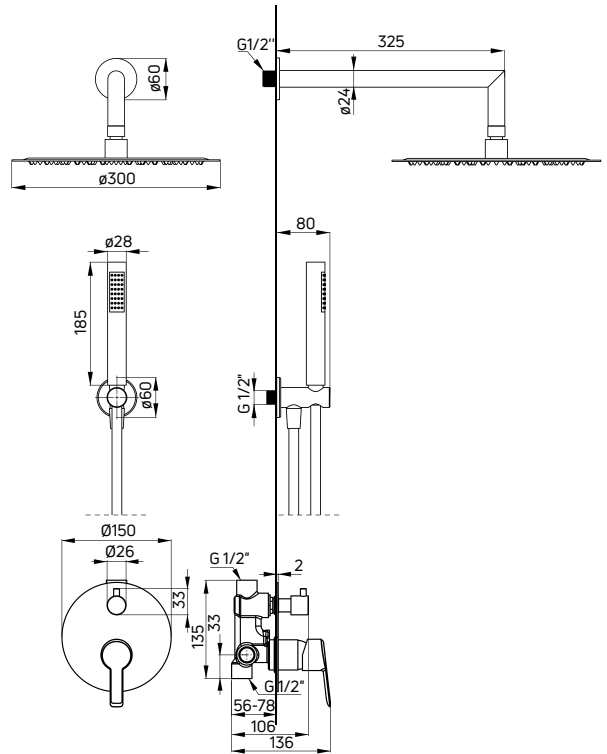

KOD / CODE	EAN	WYKOŃCZENIE / FINISH
NAC 09QP	5908212084694	chrom / chrome