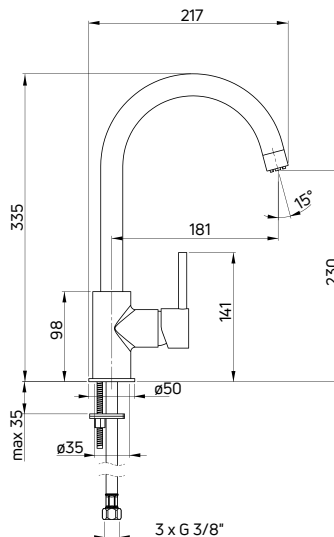

DEANTE

Bateria niskociśnieniowa stojąca jednouchwytywa, trójdrożna

- Klasa przepływu A - poniżej 15 l/min
- Grupa akustyczna II - do 30 dB
- W komplecie 3 szt. wężyków 50 cm, M8x3/8" do podłączenia do podgrzewacza wody

Low-pressure tap deck-mounted, single-handle, 3-way

- Flow class A - below 15 l/min
- Acoustic group II - up to 30 dB
- 3 pcs of 50 cm connection hoses M8x3/8" included in the set

KOD / CODE	EAN	WYKOŃCZENIE / FINISH
BEZ 062H	5908212086193	chrom / chrome

DEANTE

Bateria niskociśnieniowa stojąca jednouchwytywa, trójdrożna

- Klasa przepływu A - poniżej 15 l/min
- Grupa akustyczna II - do 30 dB
- W komplecie 3 szt. wężyków 50 cm, M8x3/8" do podłączenia do podgrzewacza wody

Low-pressure tap deck-mounted, single-handle, 3-way

- Flow class A - below 15 l/min
- Acoustic group II - up to 30 dB
- 3 pcs of 50 cm connection hoses M8x3/8" included in the set

KOD / CODE	EAN	WYKOŃCZENIE / FINISH
BEZ 020H	5908212099766	chrom / chrome

DEANTE

Bateria niskociśnieniowa stojąca jednouchwytywa, trójdrożna

- Klasa przepływu S - 15-19,8 l/min
- Grupa akustyczna II - do 30 dB
- W komplecie 3 szt. wężyków 50 cm, M8x3/8" do podłączenia do podgrzewacza wody

Low-pressure tap deck-mounted, single-handle, 3-way

- Flow class S - 15-19,8 l/min
- Acoustic group II - up to 30 dB
- 3 pcs of 50 cm connection hoses M8x3/8" included in the set

KOD / CODE	EAN	WYKOŃCZENIE / FINISH
BEZ 060H	5907650875314	chrom / chrome