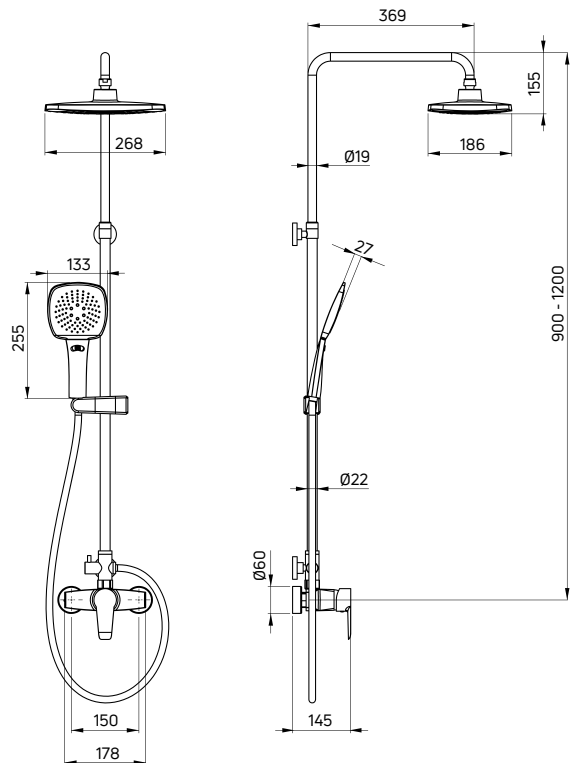

KOD / CODE	EAN	WYKOŃCZENIE / FINISH
NAC 01EM	5908212053409	chrom / chrome

CORIO SQUARE

**Deszczownia z baterią natryskową**

- Drążek o regulowanej wysokości 900-1115 mm
- Stalowa głowica natryskowa
- 1-funkcyjna słuchawka natryskowa
- Wąż natryskowy stalowy 150 cm
- Ceramiczna głowica baterii 40 mm
- Regulacja wysokości i kąta nachylenia słuchawki