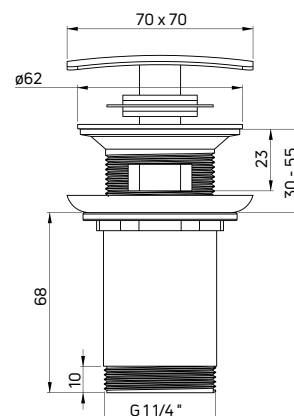

KOD / CODE	EAN	WYKOŃCZENIE / FINISH
NHC 011U	5908212070581	chrom / chrome

DEANTE

Korek click-clack

umywalkowy, z przelewem

- Gwint 1 1/4"