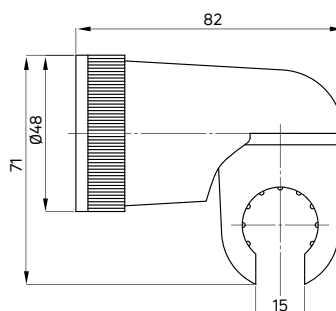

DALIA

Uchwyt na słuchawkę

- Montaż na przysawkę
- Możliwość montażu na gładkich powierzchniach
- Maksymalny udźwąg 10 kg

Hand shower wall bracket

- With suction pad
- Can be mounted on smooth surfaces
- Lift capacity up to 10 kg

KOD / CODE	EAN	WYKOŃCZENIE / FINISH
NDD 021U	5907650826057	chrom / chrome
NDD N21U	5907650878551	nero

Uchwyt punktowy

- Z regulacją nachylenia słuchawki

Wall bracket

- With hand shower tilt adjustment

KOD / CODE	EAN	WYKOŃCZENIE / FINISH
ANN 021U	5908212062678	chrom / chrome

Uchwyt punktowy

- Bez regulacji nachylenia słuchawki

Wall bracket

- Without hand shower tilt adjustment

KOD / CODE	EAN	WYKOŃCZENIE / FINISH
ANN 022U	5908212062685	chrom / chrome