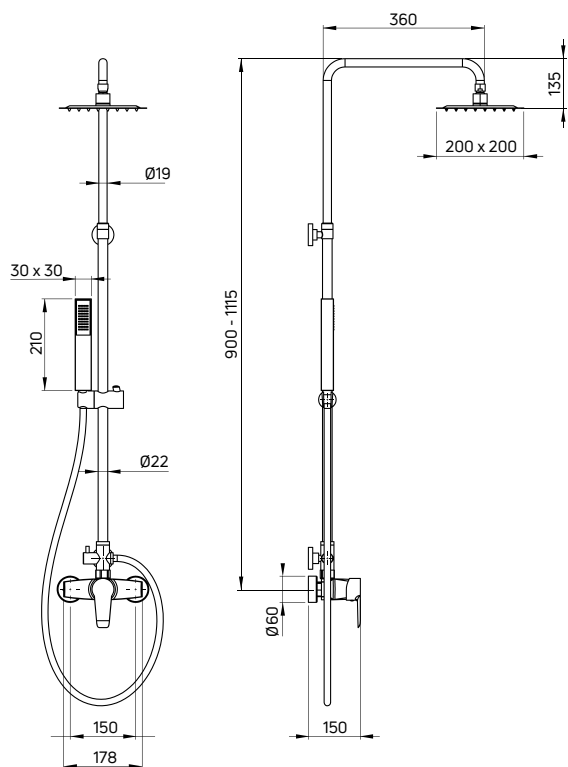

KOD / CODE	EAN	WYKOŃCZENIE / FINISH
NAC 01PM	5908212083208	chrom / chrome