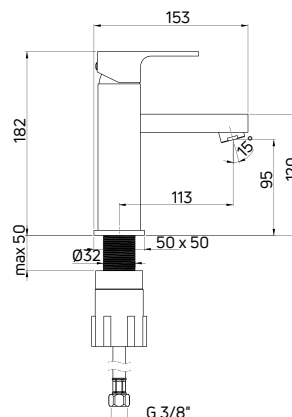

ANEMON BIS

Bateria umywalkowa stojąca jednouchwytywa

- Głowica ceramiczna 35 mm
- Korek click-clack kwadratowy z przelewem
- Klasa przepływu Z - 4-9 l/min
- Grupa akustyczna I - do 20 dB
- Wężyki 45 cm

Washbasin tap deck-mounted, single-handle

- 35 mm ceramic cartridge
- Click-clack plug, square with overflow
- Flow class Z - 4-9 l/min
- Acoustic group I - up to 20 dB
- 45 cm supply hoses

KOD / CODE	EAN	WYKOŃCZENIE / FINISH
BCZ 021M	5908212019184	chrom / chrome

ANEMON BIS

Bateria umywalkowa stojąca jednouchwytywa wysoka

- Głowica ceramiczna 35 mm
- Korek click-clack kwadratowy bez przelewu
- Klasa przepływu Z - 4-9 l/min
- Grupa akustyczna I - do 20 dB
- Wężyki 45 cm

Washbasin tap deck-mounted, single-handle, tall

- 35 mm ceramic cartridge
- Click-clack plug, square without overflow
- Flow class Z - 4-9 l/min
- Acoustic group I - up to 20 dB
- 45 cm supply hoses

KOD / CODE	EAN	WYKOŃCZENIE / FINISH
BCZ 021K	5908212063262	chrom / chrome

ANEMON BIS

Bateria umywalkowa podtynkowa jednouchwytywa

- Głowica ceramiczna 35 mm
- Klasa przepływu Z - 4-9 l/min
- Grupa akustyczna I - do 20 dB
- Mosiężna rozeta

Washbasin tap concealed, single-handle

- 35 mm ceramic cartridge
- Flow class Z - 4-9 l/min
- Acoustic group I - up to 20 dB
- Brass rosette

KOD / CODE	EAN	WYKOŃCZENIE / FINISH
BCZ 054L	5908212099957	chrom / chrome