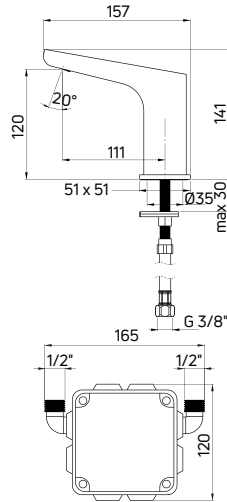

HIACYNT

Bateria umywalkowa sensorowa stojąca bez regulacji temperatury (4xAA)

- Klasa przepływu Z - 4-9 l/min
- Grupa akustyczna I - do 20 dB
- Ruchomy aerator
- Wężyki 45 cm
- Bateria bez regulacji temperatury
- Zasilanie - 4 baterie AA (LR6) 1,5V

Sensor Washbasin tap deck-mounted without temperature control (4xAA)

- Flow class Z - 4-9 l/min
- Acoustic group I - up to 20 dB
- Movable aerator
- 45 cm supply hoses
- No temperature control
- Power supply - 4 AA batteries (LR6) 1.5V

Alternatywny aerator zmniejszający przepływ / Alternative aerator to reduce flow

KOD / CODE	EAN	PRODUKT / PRODUCT
ABA24PS1	5908212060698	AERATOR 1,9 L/MIN
ABAZ4PS4	5908212070628	AERATOR 4,5 L/MIN

KOD / CODE	EAN	WYKOŃCZENIE / FINISH
BQH 028R	5908212089392	chrom / chrome

Przepływ przy zastosowaniu aeratorów / Flow with the use of aerators

HIACYNT

Bateria umywalkowa sensorowa stojąca bez regulacji temperatury (230V)

- Klasa przepływu Z - 4-9 l/min
- Grupa akustyczna I - do 20 dB
- Ruchomy aerator
- Wężyki 45 cm
- Bateria bez regulacji temperatury
- Zasilanie - zasilacz 230/6V
- Długość przewodu zasilającego: 200 cm

Sensor Washbasin tap deck-mounted without temperature control (230V)

- Flow class Z - 4-9 l/min
- Acoustic group I - up to 20 dB
- Movable aerator
- 45 cm supply hoses
- No temperature control
- Power supply - 230/6V adapter
- Power cord length: 200 cm

Alternatywny aerator zmniejszający przepływ / Alternative aerator to reduce flow

KOD / CODE	EAN	PRODUKT / PRODUCT
ABA24PS1	5908212060698	AERATOR 1,9 L/MIN
ABAZ4PS4	5908212070628	AERATOR 4,5 L/MIN

KOD / CODE	EAN	WYKOŃCZENIE / FINISH
BQH 028V	5908212089408	chrom / chrome

Przepływ przy zastosowaniu aeratorów / Flow with the use of aerators