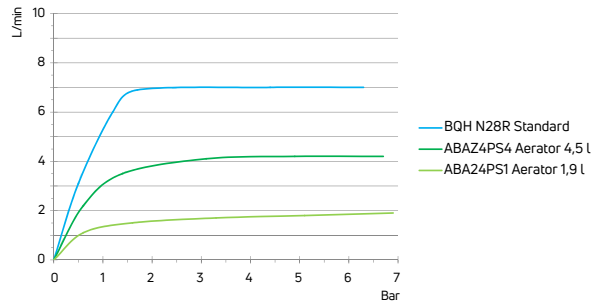

Przepływ przy zastosowaniu aeratorów / Flow with the use of aerators