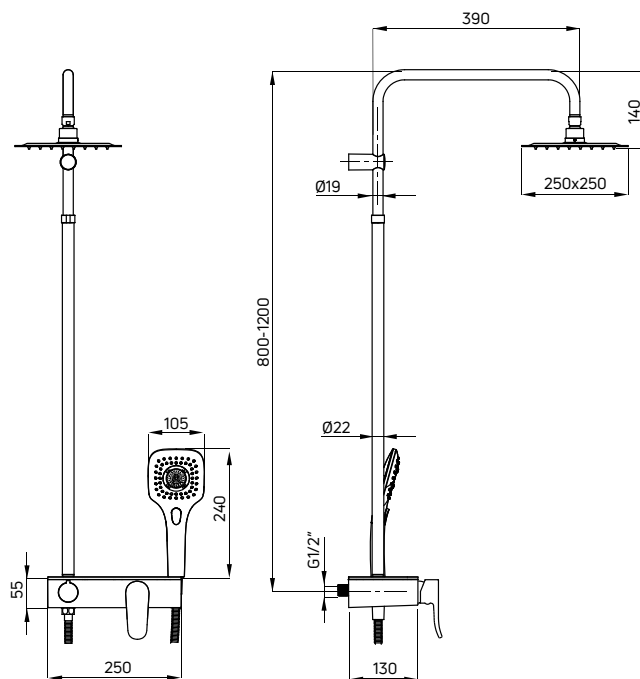

Shower column with mixer tap

- Sliding bar with adjustable height 800-1200 mm
- Steel overhead shower
- 3-function hand shower
- Platinum shower hose 150 cm
- 35 mm ceramic cartridge
- Tempered glass shelf for cosmetics
- Additional bracket for mounting the hand shower on the wall