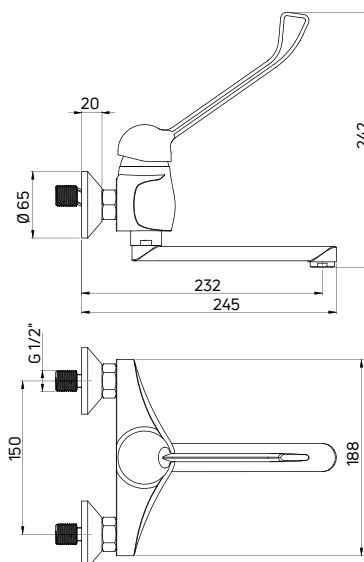

KOD / CODE	EAN	PRODUKT / PRODUCT
ABA24PS1	5908212060698	AERATOR 1,9 L/MIN
ABA24PS4	5908212070628	AERATOR 4,5 L/MIN

KOD / CODE	EAN	WYKOŃCZENIE / FINISH
BDS 021C	5908212012666	chrom / chrome

VITAL

Bateria umywalkowa ścienna jednouchwytowa z dźwignią Clinic