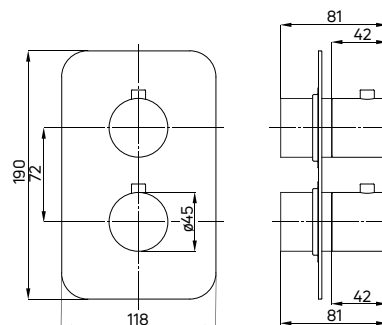

External element for thermostatic BOX (BXY X44T)

- Brass rosette

KOD / CODE	EAN	WYKOŃCZENIE / FINISH
BXY 0EBT	5908212079393	chrom / chrome