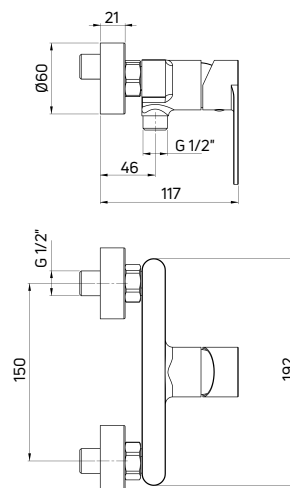

ALPINIA

Bateria natryskowa
ścienna jednouchwytywa

- Głowica ceramiczna 35 mm
- Klasa przepływu B - 19,8-25,2 l/min
- Grupa akustyczna I - do 20 dB

Shower tap
wall-mounted, single-handle

- 35 mm ceramic cartridge
- Flow class B - 19,8-25,2 l/min
- Acoustic group I - up to 20 dB