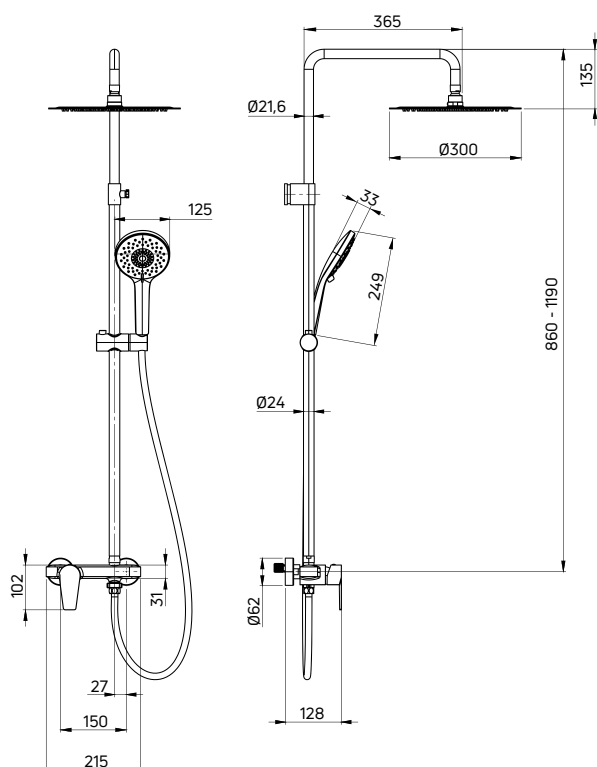

Shower column with mixer tap

- Brass sliding bar with adjustable height 860-1190 mm
- Steel overhead shower
- 3-function hand shower
- Platinum shower hose 150 cm
- 35 mm ceramic cartridge
- Adjustable height and slope angle of the hand shower