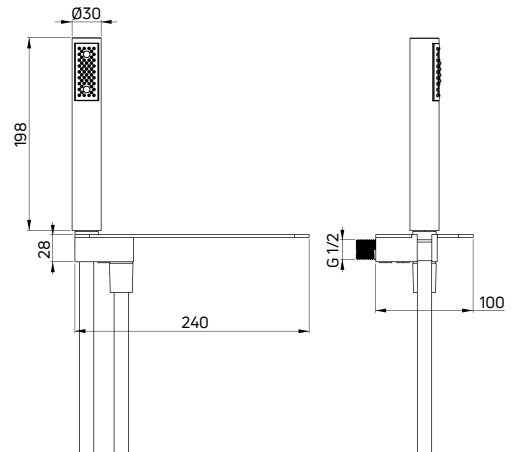

KOD / CODE	EAN	WYKOŃCZENIE / FINISH
NAC 056K	5908212094884	chrom / chrome