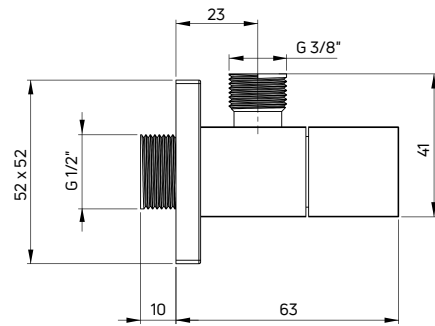

Zawór kątowy
ozdobny, z głowicą ceramiczną,
okrągły

- Gwint 1/2" - 1/2"
- Wyposażony w filtr
- Materiał: mosiądz

Angled valve
decorative, with ceramic cartridge,
round

- 1/2" - 1/2" thread
- Filter included
- Material: brass

KOD / CODE	EAN	WYKOŃCZENIE / FINISH
VFA B63R	5908212072394	chrom / chrome

Zawór kątowy
ozdobny, z głowicą ceramiczną,
kwadratowy

- Gwint 1/2" - 3/8"
- Wyposażony w filtr
- Materiał: mosiądz

Angled valve
decorative, with ceramic cartridge,
square

- 1/2" - 3/8" thread
- Filter included
- Material: brass

KOD / CODE	EAN	WYKOŃCZENIE / FINISH
VFA B62S	5908212058701	chrom / chrome

Zawór kątowy
kulowy, do podłączenia
słuczki WC

- Gwint 1/2" - 1/2"
- Wyposażony w filtr
- Materiał: mosiądz

Angled ball valve
for connecting WC flush

- 1/2" - 1/2" thread
- Filter included
- Material: brass

KOD / CODE	EAN	WYKOŃCZENIE / FINISH
VFA B63M	5908212057100	chrom / chrome