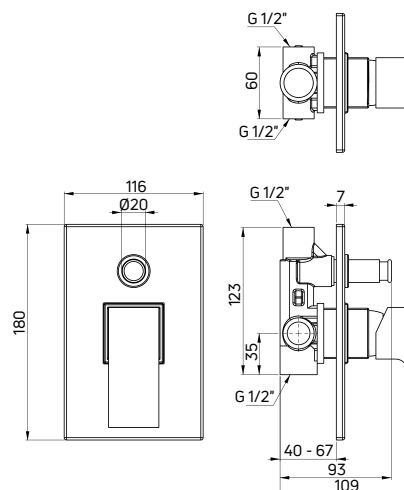

KOD / CODE	EAN	WYKOŃCZENIE / FINISH
BCZ 044P	5908212019214	chrom / chrome