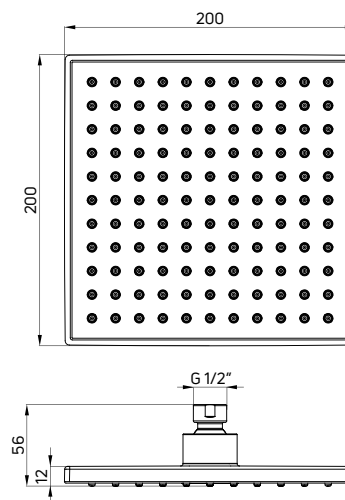

WRZOS

Głowica natryskowa

- Kwadratowa
- 1-funkcyjna
- Klasa przepływu S - 15-20 l/min

Overhead shower

- Square
- 1-function
- Flow class S - 15-20 l/min

KOD / CODE	EAN	WYKOŃCZENIE / FINISH
NAC 03QK	5908212044988	chrom / chrome