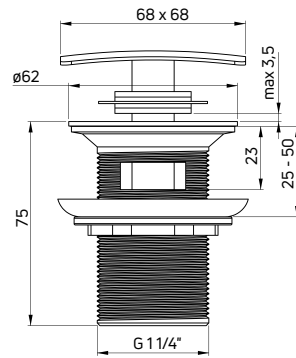

Korek click-clack
umywalkowy, z przelewem

- Gwint 1 1/4"
- Materiał: mosiądz

Click-clack plug
for washbasins, with overflow

- 1 1/4" thread
- Material: brass

KOD / CODE	EAN	WYKOŃCZENIE / FINISH
NHC 011B	5907650823469	chrom / chrome
NHC B11B	5908212069301	nero

Korek click-clack
umywalkowy, ceramiczny, z tuleją

- Gwint 1 1/4"
- Pasuje do umywalk z przelewem i bez przelewu
- Materiał: mosiądz i ceramika

Click-clack plug
for washbasins, ceramic, with sleeve

- 1 1/4" thread
- Fits washbasins with and without overflow
- Material: brass and ceramic

KOD / CODE	EAN	WYKOŃCZENIE / FINISH
NHC C10U	5908212080276	biały / white

Korek click-clack
umywalkowy, uniwersalny, z tuleją

- Gwint 1 1/4"
- Pasuje do umywalk z przelewem i bez przelewu
- Materiał: mosiądz

Click-clack plug
for washbasins, universal, with sleeve

- 1 1/4" thread
- Fits washbasins with and without overflow
- Material: brass

KOD / CODE	EAN	WYKOŃCZENIE / FINISH
NHC 010U	5908212070574	chrom / chrome
NHC D10U	5908212097885	titanium
NHC Z10U	5907650874706	złoty / gold