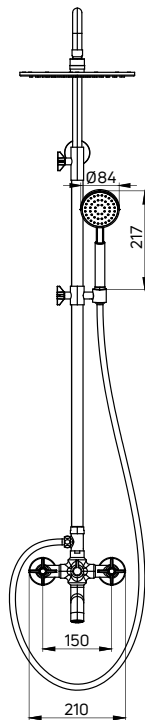

Shower column with mixer bath tap

- Sliding bar with adjustable height 900-1500 mm
- Brass overhead shower
- 1-function hand shower
- Steel shower hose 150 cm
- Ceramic cartridge 90°
- Movable aerator
- Adjustable height and slope angle of the hand shower
- Designer: Michał Łój