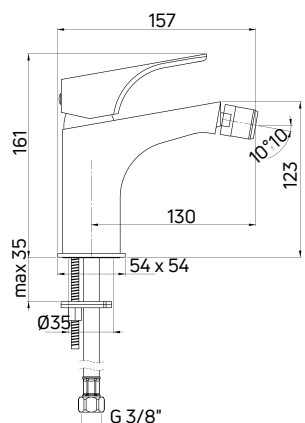

HIACYNT

Bateria umywalkowa podtynkowa jednouchwytkowa

- Głowica ceramiczna 35 mm
- Ruchomy aerator
- Klasa przepływu Z - 4-9 l/min
- Grupa akustyczna I - do 20 dB
- Mosiężna rozeta

Washbasin tap concealed, single-handle

- 35 mm ceramic cartridge
- Movable aerator
- Flow class Z - 4-9 l/min
- Acoustic group I - up to 20 dB
- Brass rosette

KOD / CODE	EAN	WYKOŃCZENIE / FINISH
BQH N54L	5908212078013	● nero

HIACYNT

Bateria bidetowa stojąca jednouchwytkowa

- Głowica ceramiczna 35 mm
- Korek click-clack okrągły z przelewem
- Klasa przepływu A - 9-15 l/min
- Grupa akustyczna I - do 20 dB
- Wężyki 45 cm

Bidet tap deck-mounted, single-handle

- 35 mm ceramic cartridge
- Click-clack plug, round with overflow
- Flow class A - 9-15 l/min
- Acoustic group I - up to 20 dB
- 45 cm supply hoses

KOD / CODE	EAN	WYKOŃCZENIE / FINISH
BQH N31M	5908212074244	● nero

HIACYNT

Bateria wannowa ścienna jednouchwytkowa

- Głowica ceramiczna 35 mm
- Ruchomy aerator
- Klasa przepływu S - 15-19,8 l/min
- Grupa akustyczna I - do 20 dB
- Przetątnik funkcji: ciśnieniowy z blokadą

Bath tap wall-mounted, single-handle

- 35 mm ceramic cartridge
- Movable aerator
- Flow class S - 15-19,8 l/min
- Acoustic group I - up to 20 dB
- Shower diverter: pressure with lock

KOD / CODE	EAN	WYKOŃCZENIE / FINISH
BQH N10M	5908212074220	● nero