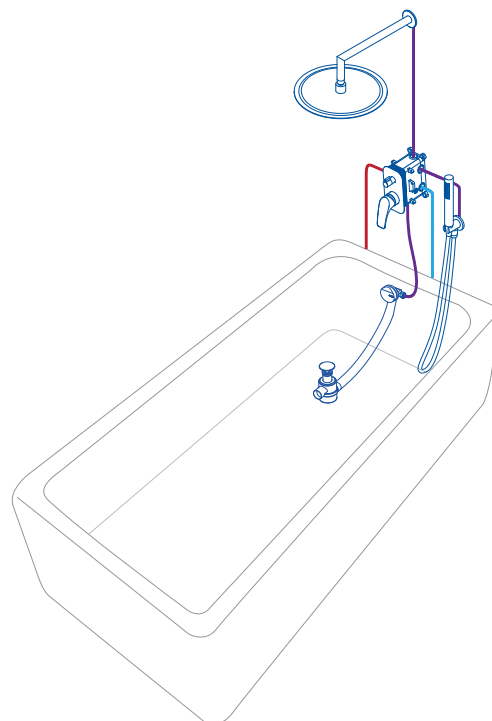

KOD / CODE	EAN	WYKOŃCZENIE / FINISH
NHC 040B	5908212071793	chrom / chrome