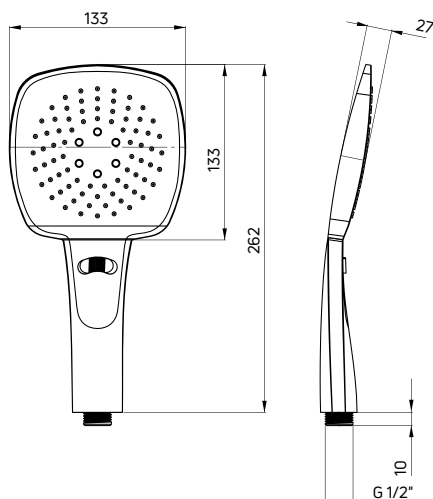

MANGO

Słuchawka natryskowa

- 3-funkcyjna
- Klasa przepływu Z – 7,2-12 l/min

Hand shower

- 3-function
- Flow class Z – 7,2-12 l/min

KOD / CODE	EAN	WYKOŃCZENIE / FINISH
NCV 051S	5908212051399	chrom / chrome

ROUND

Słuchawka natryskowa

- 1-funkcyjna
- Klasa przepływu Z – 7,2-12 l/min

Hand shower

- 1-function
- Flow class Z – 7,2-12 l/min

KOD / CODE	EAN	WYKOŃCZENIE / FINISH
NOR 051S	5907650826149	chrom / chrome
XNC16SLP1	5908212076989	nero

wanna wolnostojąca prostokątna ANEMON (KDM 017W), bateria wannowa ARNIKA (BQA D10M), słuchawka ROUND (NOR D51S), wąż natryskowy (NDA D51W)

freestanding square bathtub ANEMON (KDM 017W), wall-mounted bath tap ARNIKA (BQA D10M), hand shower ROUND (NOR D51S), shower hose (NDA D51W)