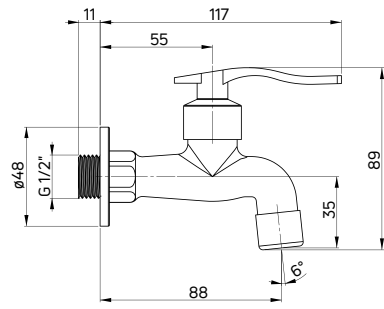

Bateria do zimnej wody lub zmieszanej

jednouchwyłowa

- Głowica ceramiczna 90°
- Klasa przepływu A - 9-15 l/min
- Grupa akustyczna I - do 20dB
- Gwint 1/2"
- Bateria do pomieszczeń gospodarczych
- Przy zastosowaniu adaptera klasa przepływu - B
- Wymienne końcówki (aerator i adapter)

Cold or mixed water tap single-handle

- Tap dedicated to utility rooms
- 90° ceramic cartridge
- Flow class A - 9-15 l/min
- Acoustic group I - up to 20dB
- 1/2" thread
- When using adapter - flow class B
- Changeable extensions (aerator and adapter)

KOD / CODE	EAN	WYKOŃCZENIE / FINISH
BEZ 122L	5908212023280	chrom / chrome

Zawór czerpalny ogrodowy kulowy, z adapterem, 1/2"

- Gwint 1/2"
- W zestawie dwa adaptery: zacisk i szybkozłączka
- Materiał: miedź

Garden ball valve with adapter

- 1/2" thread
- Two adapters included: clamp and quick release coupling
- Material: brass

KOD / CODE	EAN	WYKOŃCZENIE / FINISH
VFA 152L	5908212022351	chrom / chrome

Zawór czerpalny ogrodowy kulowy, z adapterem, 3/4"

- Gwint 3/4"
- W zestawie dwa adaptery: zacisk i szybkozłączka
- Materiał: miedź

Garden ball valve with adapter

- 3/4" thread
- Two adapters included: clamp and quick release coupling
- Material: brass

KOD / CODE	EAN	WYKOŃCZENIE / FINISH
VFA 252L	5908212022368	chrom / chrome