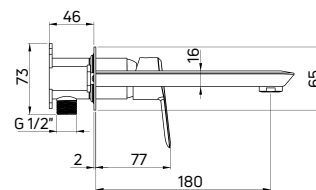

ARNIKA

Bateria umywalkowa
podtynkowa jednouchwytowa

- Głowica ceramiczna 35 mm
- Klasa przepływu Z - 4-9 l/min
- Grupa akustyczna I - do 20 dB
- Silikonowy aerator
- Mosiężna rozeta

Washbasin tap
concealed, single-handle

- 35 mm ceramic cartridge
- Flow class Z - 4-9 l/min
- Acoustic group I - up to 20 dB
- Silicone aerator
- Brass rosette

KOD / CODE	EAN	WYKOŃCZENIE / FINISH
BQA D54L	5908212092118	titanium

bateria umywalkowa podtynkowa
ARNIKA (BQA D54L), umywalka
nabiłatowa MIRAN (CDR 6U4S)

concealed washbasin tap ARNIKA
(BQA D54L), countertop washbasin
MIRAN (CDR 6U4S)

ARNIKA

Bateria bidetowa
stojąca jednouchwytowa

- Głowica ceramiczna 35 mm
- Korek click-clack okrągły z przelewem
- Klasa przepływu Z - 4-9 l/min
- Grupa akustyczna I - do 20 dB
- Wężyki 45 cm

Bidet tap
deck-mounted, single-handle

- 35 mm ceramic cartridge
- Click-clack plug, round with overflow
- Flow class Z - 4-9 l/min
- Acoustic group I - up to 20 dB
- 45 cm supply hoses

KOD / CODE	EAN	WYKOŃCZENIE / FINISH
BQA D31M	5908212092071	titanium