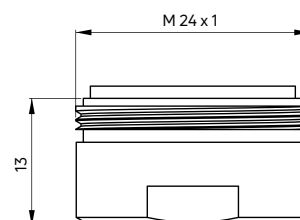

Aerator do baterii

- Do baterii umywalkowych i zlewozmywakowych
- Gwint M22

Aerator for taps

- For washbasin and kitchen taps
- M22 thread

KOD / CODE	EAN	WYKOŃCZENIE / FINISH
XPCT2PCZ0	5908212001837	chrom / chrome

Aerator do baterii

- Redukcja przepływu do **3,8 l/min**
- Gwint M24

Aerator for taps

- Water flow reduction to 3,8 l/min
- M24 thread

KOD / CODE	EAN	WYKOŃCZENIE / FINISH
ABAZ4PS3	5908212082072	chrom / chrome

Aerator do baterii

- Redukcja przepływu do **4,5 l/min**
- Gwint M24

Aerator for taps

- Water flow reduction to 4,5 l/min
- M24 thread

KOD / CODE	EAN	WYKOŃCZENIE / FINISH
ABAZ4PS4	5908212070628	chrom / chrome