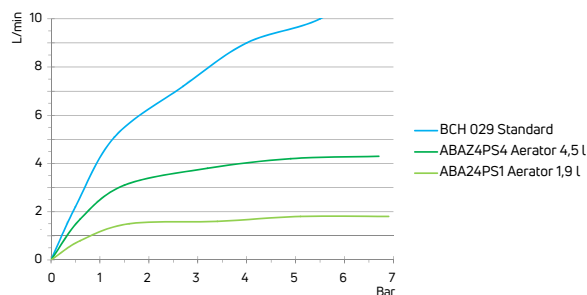

Przepływ przy zastosowaniu aeratorów / Flow with the use of aerators