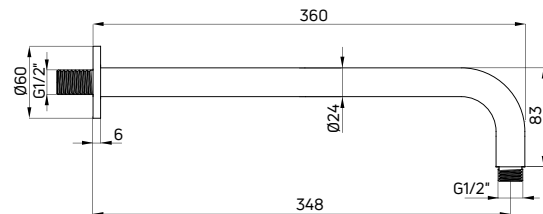

- Ruchoma
- Materiał: miedź

- Swivel
- Material: brass

KOD / CODE	EAN	WYKOŃCZENIE / FINISH
NAC 040K	5908212090466	chrom / chrome
NAC A40K	5908212090473	bianco

KOD / CODE	EAN	WYKOŃCZENIE / FINISH
NAC D40K	5908212095508	titanium
NAC Z40K	5907650876359	złoty / gold