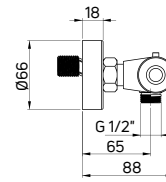

ALPINIA

Bateria natryskowa ścienna termostatyczna

- Głowica termostatyczna
- Klasa przepływu S - 15-19,8 l/min
- Grupa akustyczna II - do 30 dB
- bateria wyposażona w zawory zwrotne
- Blokada temperatury 38°C
- przycisk ECO z blokadą przepływu wody na ok 10 l/min

Shower tap wall-mounted, thermostatic

- Thermostatic valve
- Flow class S - 15-19,8 l/min
- Acoustic group II - up to 30 dB
- backflow valves included
- Temperature lock at 38°C
- ECO button with water flow lock - approx. 10l/min

KOD / CODE	EAN	WYKOŃCZENIE / FINISH
BGA 04BT	5908212063484	chrom / chrome

ALPINIA

Element zewnętrzny do BOXa mieszającego (BXY X44M)

- Mosiężna rozeta

External element for mixer BOX (BXY X44M)

- Brass rosette

KOD / CODE	EAN	WYKOŃCZENIE / FINISH
BXY 0GAM	5908212084618	chrom / chrome

Element zewnętrzny do BOXa termostatycznego (BXY X44T)

- Mosiężna rozeta

External element for thermostatic BOX (BXY X44T)

- Brass rosette

KOD / CODE	EAN	WYKOŃCZENIE / FINISH
BXY 0EBT	5908212079393	chrom / chrome