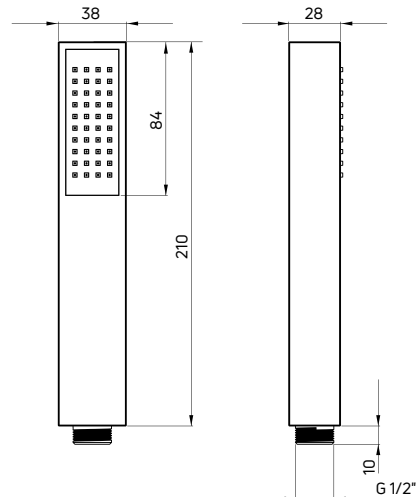

ROUND

Słuchawka natryskowa

- 1-funkcyjna, z funkcją COOL OUT (nie nagrzewa się podczas użytkowania)
- Materiał: mosiądz
- Klasa przepływu Z – 7,2-12 l/min

Hand shower

- 1-function, with COOL OUT function (does not heat up during use)
- Material: brass
- Flow class Z – 7,2-12 l/min

KOD / CODE	EAN	WYKOŃCZENIE / FINISH
NOR D51S	5908212095539	titanium / titanium
NOR Z51S	5907650876410	złoty / gold

SQUARE

Słuchawka natryskowa

- 1-funkcyjna
- Klasa przepływu A - 12-15 l/min

Hand shower

- 1-function
- Flow class A - 12-15 l/min

KOD / CODE	EAN	WYKOŃCZENIE / FINISH
NOQ 051S	5907650826163	chrom / chrome
XDCA5SGN1	5908212063453	nero
XDCA5SEN1	5908212063453	bianco

TEMISTO

Słuchawka natryskowa

- 1-funkcyjna
- Kasa przepływu S - 15-20 l/min

Hand shower

- 1-function
- Flow class S - 15-20 l/min

KOD / CODE	EAN	WYKOŃCZENIE / FINISH
XDCTOSCZ1	5908212081174	chrom / chrome
XDCTOSLZ1	5908212081181	nero
XDCTOSFZ1	5908212081198	mosiądz / brass