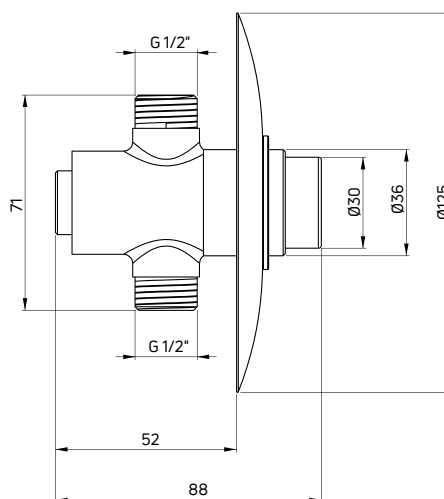

PRESS

Bateria natryskowa czasowa podtynkowa

- Klasa przepływu S - 15-19,8 l/min
- Grupa akustyczna II - do 30 dB
- Zamknięcie czasowe 25s

Timed shower tap concealed

- Flow class S - 15-19,8 l/min
- Acoustic group II - up to 30 dB
- Time-delayed closure 25s

KOD / CODE	EAN	WYKOŃCZENIE / FINISH
BBH 048L	5908212081914	chrom / chrome

PRESS

Bateria pisuarowa czasowa ścienna

- Grupa akustyczna II - do 30 dB
- Głowica z zamknięciem czasowym
- Klasa przepływu 1,5 l

Timed urinal tap wall-mounted

- Acoustic group II - up to 30 dB
- Cartridge with timed closing
- Flow class 1,5l

KOD / CODE	EAN	WYKOŃCZENIE / FINISH
BCH 098L	5908212051023	chrom / chrome