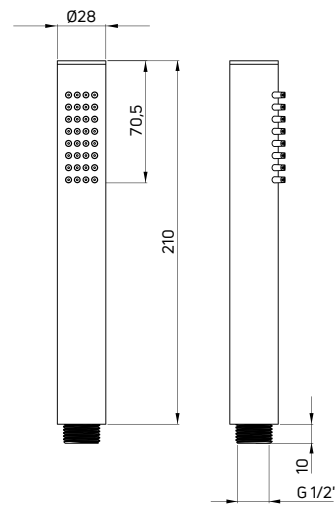

ROUND

Słuchawka natryskowa

- 1-funkcyjna, z funkcją COOL OUT (nie nagrzewa się podczas użytkowania)
- Materiał: mosiądz
- Klasa przepływu Z – 7,2-12 l/min

Hand shower

- 1-function, with COOL OUT function (does not heat up during use)
- Material: brass
- Flow class Z – 7,2-12 l/min

KOD / CODE	EAN	WYKOŃCZENIE / FINISH
NOR D51S	5908212095539	titanium / titanium
NOR Z51S	5907650876410	złoty / gold

SQUARE

Słuchawka natryskowa

- 1-funkcyjna
- Klasa przepływu A - 12-15 l/min

Hand shower

- 1-function
- Flow class A - 12-15 l/min

KOD / CODE	EAN	WYKOŃCZENIE / FINISH
NOQ 051S	5907650826163	chrom / chrome
XDCA5SGN1	5908212063453	nero
XDCA5SEN1	5908212063453	bianco

TEMISTO

Słuchawka natryskowa

- 1-funkcyjna
- Kasa przepływu S - 15-20 l/min

Hand shower

- 1-function
- Flow class S - 15-20 l/min

KOD / CODE	EAN	WYKOŃCZENIE / FINISH
XDCTOSCZ1	5908212081174	chrom / chrome
XDCTOSLZ1	5908212081181	nero
XDCTOSFZ1	5908212081198	mosiądz / brass