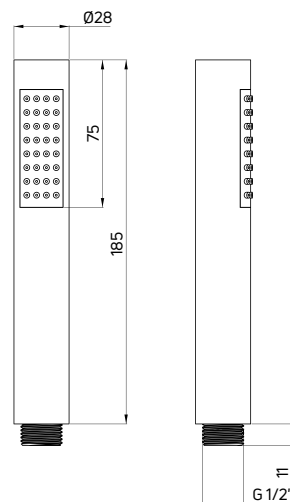

Hand shower

- 1-function
- Flow class Z – 7,2-12 l/min