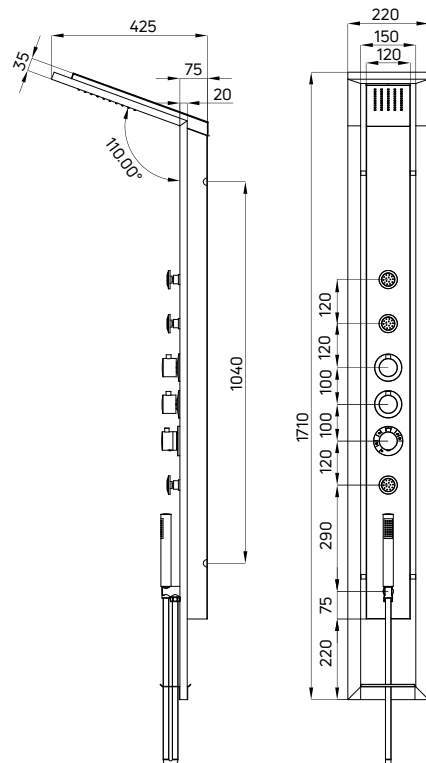

Shower panel with thermostatic tap

- Integrated overhead shower
- 1-function hand shower
- Steel shower hose 150 cm, extensible
- Temperature lock at 38°
- Three 1-function brass body showers with variable slope angle
- Overhead shower with LED lights powered by a hydro dynamo
- Additional hand shower holder to be installed on the wall
- Designer: Paweł Dudziak

KOD / CODE	EAN	WYKOŃCZENIE / FINISH
NQI 351T	5907650822776	aluminium-czerń / aluminum-black