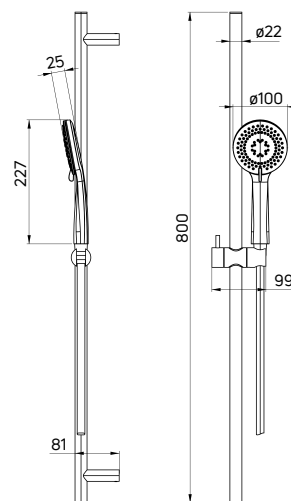

ARNIKA

Zestaw natryskowy z drążkiem

- Drążek mosiężny 800 mm
- 3-funkcyjna słuchawka natryskowa
- Wąż natryskowy Golden 150 cm
- Regulacja wysokości i kąta nachylenia słuchawki
- Mosiężny uchwyt na słuchawkę, mosiężne uchwyty mocujące do ściany
- Klasa przepływu A - 12-15 l/min

Shower set with sliding bar

- Brass sliding bar 800 mm
- 3-function hand shower
- Golden shower hose 150 cm
- Adjustable height and slope angle of the hand shower
- Brass hand shower holder, brass wall mounting brackets
- Flow class A - 12-15 l/min