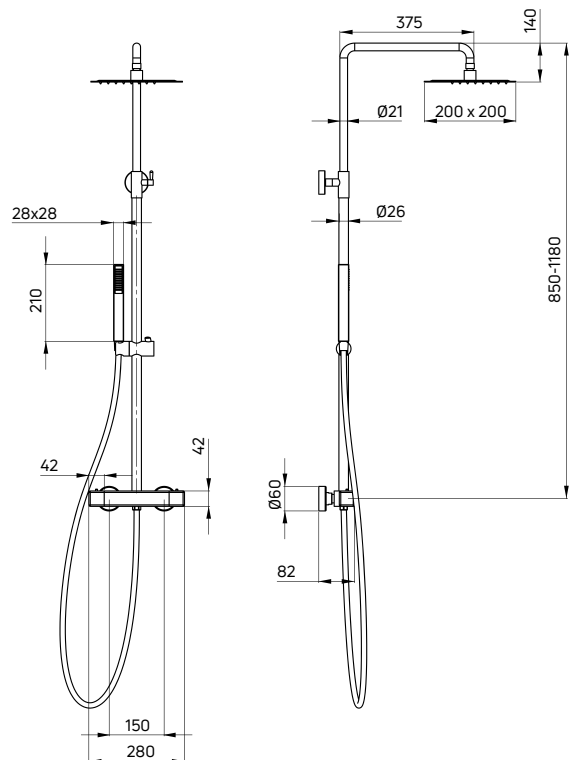

Shower column with thermostatic tap

- Sliding bar with adjustable height 850-1180 mm
- Steel overhead shower
- 1-function hand shower
- Steel shower hose 175 cm, extensible
- Temperature lock at 38°
- Adjustable height and slope angle of the hand shower

KOD / CODE	EAN	WYKOŃCZENIE / FINISH
NAC 01BT	5908212053478	chrom / chrome