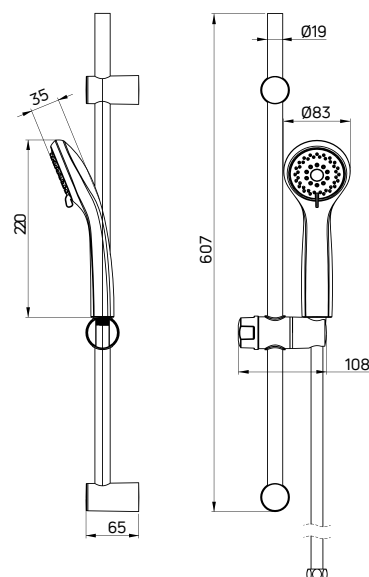

KOD / CODE	EAN	WYKOŃCZENIE / FINISH
NCD 051K	5907650824398	chrom / chrome

AVIS

Zestaw natryskowy z drążkiem

- Drążek 650 mm
- Regulowany rozstaw mocowań
- 5-funkcyjna słuchawka natryskowa
- Wąż natryskowy stalowy 150 cm, rozciągliwy
- Regulacja wysokości i kąta nachylenia słuchawki
- Klasa przepływu Z - 7,2-12 l/min