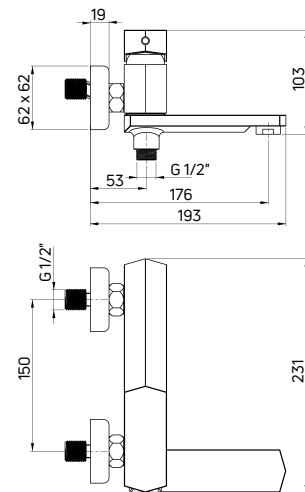

KOD / CODE	EAN	WYKOŃCZENIE / FINISH
BGM 012M	5908212055533	chrom / chrome