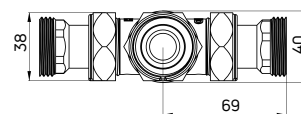

KOD / CODE	EAN	WYKOŃCZENIE / FINISH
BCH 1X3T	5908212051153	mosiądz / brass