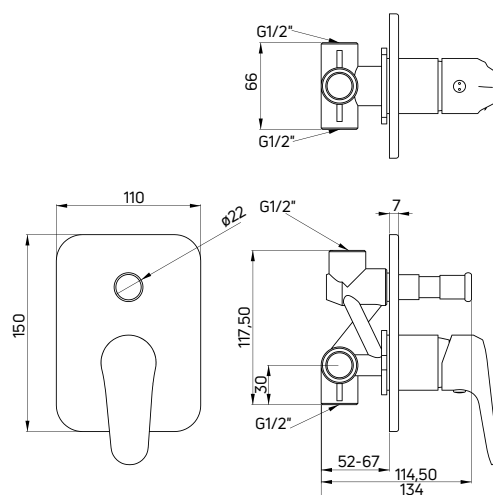

AVIS

Bateria natryskowa
podtynkowa jednouchwytywa
z przełącznikiem natrysku

- Głowica ceramiczna 35 mm
- Klasa przepływu S - 15-19,8 l/min
- Grupa akustyczna I - do 20 dB
- Przełącznik funkcji: ciśnieniowy z blokadą

Shower tap
concealed, single-handle with shower
diverter

- 35 mm ceramic cartridge
- Flow class S - 15-19,8 l/min
- Acoustic group I - up to 20 dB
- Function switch: pressure with lock