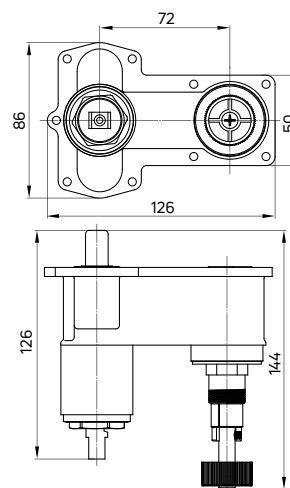

BOX SKROJONY NA MIARĘ / BOX MADE-TO-MEASURE

Zewnętrzne komponenty BOXa – rozety i dźwignie – są dostępne w różnych kształtach i trzech kolorach: klasycznym chromie, wyrazistej, matowej czerni oraz matowej bieli. Z łatwością dobierzesz idealnie do nich pasujące baterie umywalkowe i bidetowe z tej samej serii. Tak urządzona łazienka będzie harmonijna i spójna stylistycznie.

External BOX components – the covering plate and the lever – are available in different shapes and three colours: classic chrome, bold, matte black and matte white. You can easily choose perfectly matching basin and bidet taps from the same series. Such a bathroom will be harmonious and stylistically coherent.

Korpus BOXa podtynkowego mieszaczowego z przetącnikiem natrysku

- Klasa przepływu B - 19,8-25,2 l/min
- Grupa akustyczna I - do 20 dB

Mixer concealed BOX body with shower diverter

- Flow class B - 19,8-25,2 l/min
- Acoustic group I - up to 20 dB

KOD / CODE	EAN	WYKOŃCZENIE / FINISH
BXY M44M	5908212092217	mosiądz / brass

Korpus BOXa podtynkowego termostatycznego z przetącnikiem natrysku

- Klasa przepływu S - 15-19,8 l/min
- Grupa akustyczna I - do 20 dB

Thermostatic concealed BOX body with shower diverter

- Flow class S - 15-19,8 l/min
- Acoustic group I - up to 20 dB

KOD / CODE	EAN	WYKOŃCZENIE / FINISH
BXY M44T	5908212092224	mosiądz / brass