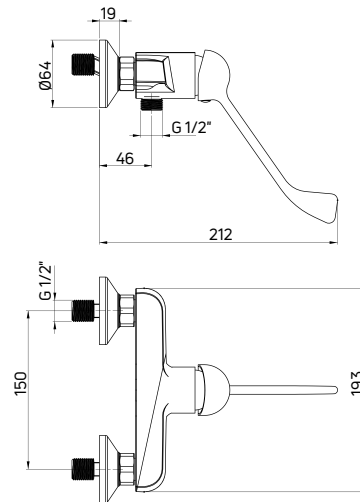

AVIS

Bateria umywalkowa stojąca jednouchwytnowa z dźwignią Clinic

- Głowica ceramiczna 35 mm
- Klasa przepływu A - 9-15 l/min
- Grupa akustyczna II - do 30 dB
- Wężyki 45 cm

Washbasin tap deck-mounted, single-handle with Clinic handle

- 35 mm ceramic cartridge
- Flow class A - 9-15 l/min
- Acoustic group II - up to 30 dB
- 45 cm supply hoses

Przepływ przy zastosowaniu aeratorów / Flow with the use of aerators

Alternatywny aerator zmniejszający przepływ / Alternative aerator to reduce flow

KOD / CODE	EAN	PRODUKT / PRODUCT
ABA24PS1	5908212060698	AERATOR 1,9 L/MIN
ABAZ4PS4	5908212070628	AERATOR 4,5 L/MIN

KOD / CODE	EAN	WYKOŃCZENIE / FINISH
BGV 020C	5908212085691	chrom / chrome

AVIS

Bateria natryskowa ścienna jednouchwytnowa z dźwignią Clinic

- Głowica ceramiczna 35 mm
- Klasa przepływu A - 9-15 l/min
- Grupa akustyczna II - do 30 dB

Shower tap wall-mounted, single-handle with Clinic handle

- 35 mm ceramic cartridge
- Flow class A - 9-15 l/min
- Acoustic group II - up to 30 dB

KOD / CODE	EAN	WYKOŃCZENIE / FINISH
BGV 040C	5908212085707	chrom / chrome