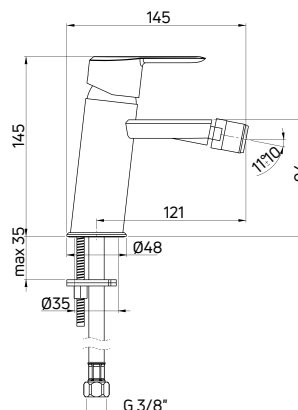

KOD / CODE	EAN	WYKOŃCZENIE / FINISH
BQA Z30M	5907650876267	złoty / gold