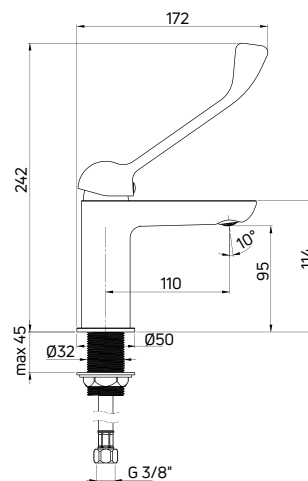

Alternatywny aerator zmniejszający przepływ
/ Alternative aerator to reduce flow

KOD / CODE	EAN	PRODUKT / PRODUCT
ABA24PS1	5908212060698	AERATOR 1,9 L/MIN

KOD / CODE	EAN	WYKOŃCZENIE / FINISH	
BGA 020C	5908212081778	chrom / chrome	
BGA 021C	5908212078068	chrom / chrome	Korek click-clack okrągły z przelewem Click-clack plug, round with overflow
BGAE021C	5908212086353	chrom / chrome	Korek click-clack okrągły z przelewem Click-clack plug, round with overflow ECO-aerator 4,5 l/min