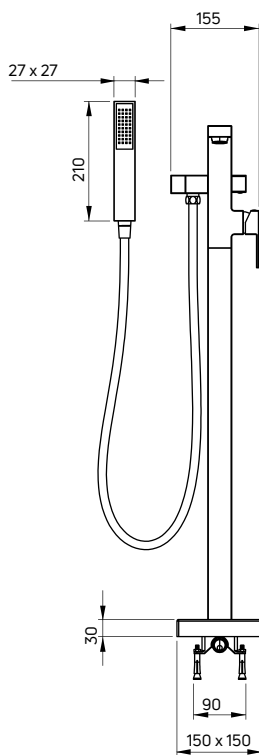

CERAMICZNY MECHANICZNY PRZEŁĄCZNIK FUNKCJI
/ MECHANICAL CERAMIC SHOWER DIVERTER