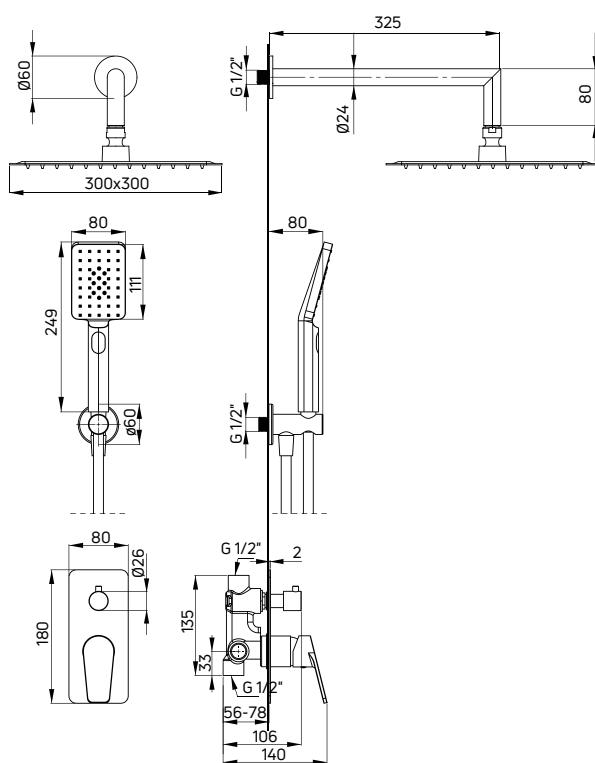

KOD / CODE	EAN	WYKOŃCZENIE / FINISH
NAC N9JP	5907650874089	● nero