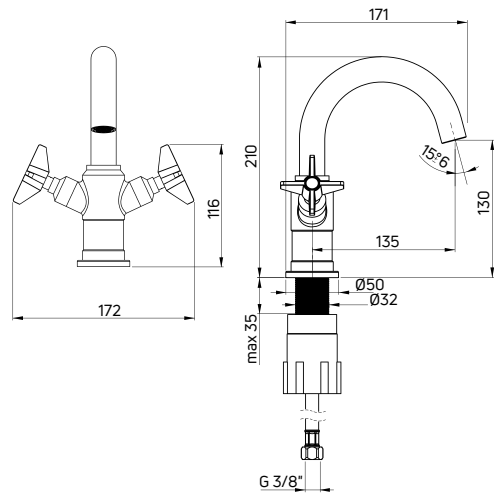

TEMISTO

Bateria umywalkowa stojąca dwuuchwytowa

- Głowica ceramiczna 90°
- Korek click-clack okrągły z przelewem
- Ruchomy aerator
- Obrotowa wylewka
- Klasa przepływu A - 9-15 l/min
- Grupa akustyczna I - do 20 dB
- Wężyki 45 cm

Washbasin tap deck-mounted, two-handle

- 90° ceramic cartridge
- Click-clack plug, round with overflow
- Movable aerator
- Swivel spout
- Flow class A - 9-15 l/min
- Acoustic group I - up to 20 dB
- 45 cm supply hoses

KOD / CODE	EAN	WYKOŃCZENIE / FINISH
BQT N21D	5908212075982	● nero

TEMISTO

Bateria umywalkowa stojąca jednouchwytowa

- Głowica ceramiczna 25 mm
- Korek click-clack okrągły z przelewem
- Ruchomy aerator
- Obrotowa wylewka
- Klasa przepływu Z - 4-9 l/min
- Grupa akustyczna I - do 20 dB
- Wężyki 45 cm

Washbasin tap deck-mounted, single-handle

- 25 mm ceramic cartridge
- Click-clack plug, round with overflow
- Movable aerator
- Swivel spout
- Flow class Z - 4-9 l/min
- Acoustic group I - up to 20 dB
- 45 cm supply hoses

KOD / CODE	EAN	WYKOŃCZENIE / FINISH
BQT N21M	5907650874799	● chrom / chrome

TEMISTO

Bateria umywalkowa stojąca dwuuchwytowa wysoka

- Głowica ceramiczna 90°
- Korek click-clack okrągły bez przelewu
- Ruchomy aerator
- Obrotowa wylewka
- Klasa przepływu A - 9-15 l/min
- Grupa akustyczna I - do 20 dB
- Wężyki 45 cm

Washbasin tap deck-mounted, two-handle, tall

- 90° ceramic cartridge
- Click-clack plug, round without overflow
- Movable aerator
- Swivel spout
- Flow class A - 9-15 l/min
- Acoustic group I - up to 20 dB
- 45 cm supply hoses

KOD / CODE	EAN	WYKOŃCZENIE / FINISH
BQT N25D	5908212075999	● nero