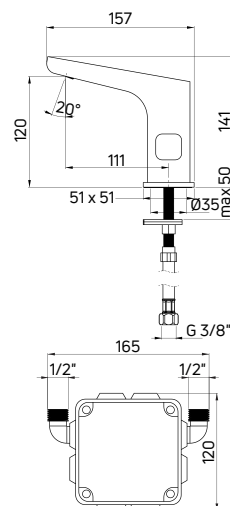

HIACYNT

Bateria umywalkowa sensorowa stojąca z regulacją temperatury (230V)

- Klasa przepływu Z - 4-9 l/min
- Grupa akustyczna I - do 20 dB
- Ruchomy aerator
- Wężyki 45 cm
- Regulacja temperatury na korpusie
- Zasilanie - zasilacz 230/6 V
- Długość przewodu zasilającego: 200 cm

Sensor washbasin tap deck-mounted with temperature control (230V)

- Flow class Z - 4-9 l/min
- Acoustic group I - up to 20 dB
- Movable aerator
- 45 cm supply hoses
- Temperature control placed on the body
- Power supply - 230/6 V adapter
- Power cord length: 200 cm

Alternatywny aerator zmniejszający przepływ / Alternative aerator to reduce flow

KOD / CODE	EAN	PRODUKT / PRODUCT
ABA24PS1	5908212060698	AERATOR 1,9 L/MIN
ABAZ4PS4	5908212070628	AERATOR 4,5 L/MIN

KOD / CODE	EAN	WYKOŃCZENIE / FINISH
BQH N29V	5907650875192	● nero

Przepływ przy zastosowaniu aeratorów / Flow with the use of aerators

HIACYNT

Bateria umywalkowa sensorowa stojąca z regulacją temperatury (4xAA)

- Klasa przepływu Z - 4-9 l/min
- Grupa akustyczna I - do 20 dB
- Ruchomy aerator
- Wężyki 45 cm
- Regulacja temperatury na korpusie
- Zasilanie - 4 baterie AA (LR6) 1,5V

Sensor washbasin tap deck-mounted with temperature control (4xAA)

- Flow class Z - 4-9 l/min
- Acoustic group I - up to 20 dB
- Movable aerator
- 45 cm supply hoses
- Temperature control placed on the body
- Power supply - 4 AA batteries (LR6) 1.5V

Alternatywny aerator zmniejszający przepływ / Alternative aerator to reduce flow

KOD / CODE	EAN	PRODUKT / PRODUCT
ABA24PS1	5908212060698	AERATOR 1,9 L/MIN
ABAZ4PS4	5908212070628	AERATOR 4,5 L/MIN

KOD / CODE	EAN	WYKOŃCZENIE / FINISH
BQH N29R	5907650875185	● nero

Przepływ przy zastosowaniu aeratorów / Flow with the use of aerators