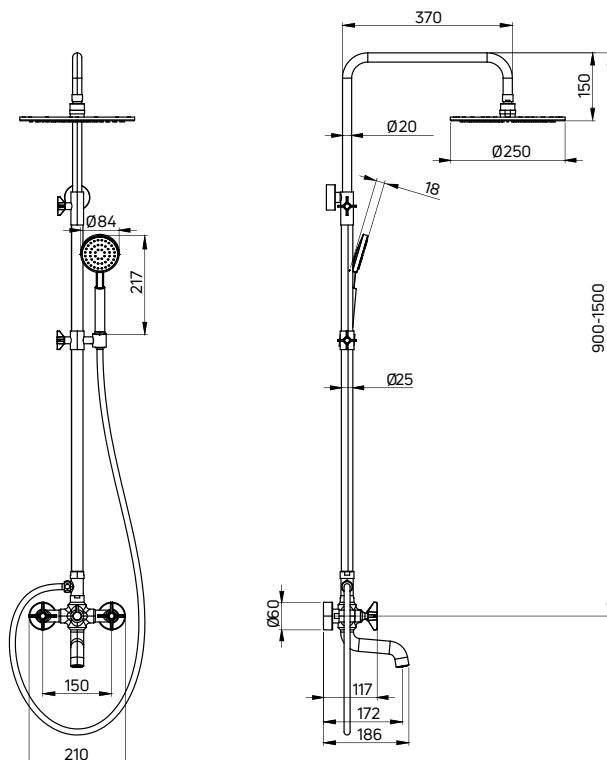

KOD / CODE	EAN	WYKOŃCZENIE / FINISH
NAC N1QT	5908212084298	● nero