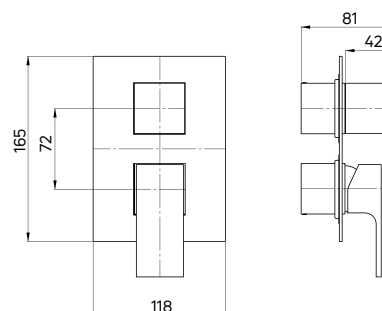

KOD / CODE	EAN	WYKOŃCZENIE / FINISH
BBZ N40M	5908212086759	● nero

ANEMON BİS

Element zewnętrzny do BOXa mieszającego (BXY X44M)

- Mosiężna rozeta

External element for mixer BOX (BXY X44M)

- Brass rosette

KOD / CODE	EAN	WYKOŃCZENIE / FINISH
BXY NBZM	5908212084656	● nero