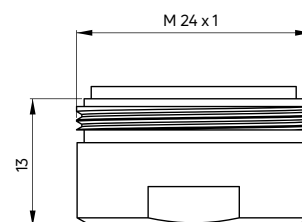

- Do baterii umywalkowych i zlewozmywakowych
- Gwint M24
- **Materiał: elastyczny silikon**

Aerator
for taps, premium

- For washbasin and kitchen taps
- M24 thread
- **Material: soft silicone**

KOD / CODE	EAN	WYKOŃCZENIE / FINISH
XDC00PCZ1	5908212026885	 chrom / chrome