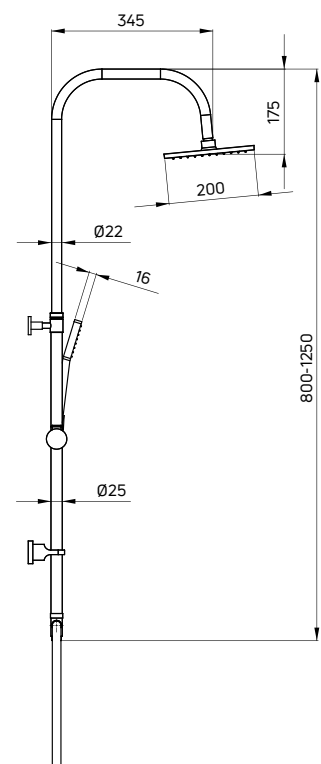

Shower column

- Sliding bar with adjustable height 800-1250 mm
- Chrome-plated overhead shower, 1-function
- Steel shower hose 150 cm
- Adjustable height and slope angle of the hand shower
- 50 cm connection hose