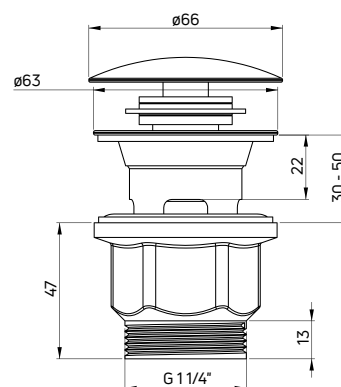

Click-clack plug

for washbasins, with overflow

- 1 1/4" thread

KOD / CODE	EAN	WYKOŃCZENIE / FINISH
NHC 010P	5907650874546	chrom / chrome
NHC N10P	5907650874553	nero

Korek click-clack

umywalkowy, czyszczony od góry, z syfonem

- Pasuje do umywalki z przelewem