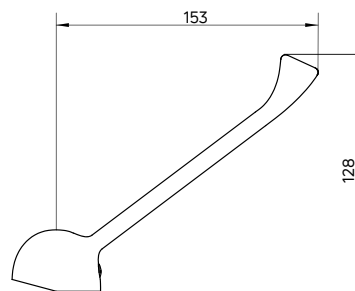

Dźwignia mieszacza do baterii Clinic

- Dedykowana do armatury z głowicą 35 mm

Mixer handle for Clinic taps

- Dedicated to fittings with a 35 mm cartridge

KOD / CODE	EAN	WYKOŃCZENIE / FINISH
XDC00DCZ3	5908212075807	chrom / chrome

Dźwignia mieszacza do baterii Clinic

- Dedykowana do armatury z głowicą 40 mm

Mixer handle for Clinic taps

- Dedicated to fittings with a 40 mm cartridge

KOD / CODE	EAN	WYKOŃCZENIE / FINISH
XDWM3DCZ1	5908322037238	chrom / chrome

Reduktor przepływu wody do baterii wannowej i natryskowej

- Gwint 1/2"
- Regulacja przepływu wody: 23-0 l/min
- Regulator umieszczany między węzłem natryskowym a słuchawką lub baterią a węzłem natryskowym
- Regulowany przepływ strumienia wody przez przekręcenie korpusu

Water flow reducer for bath and shower taps

- 1/2" thread
- Water flow adjustment range: 23-0 l/min
- To be installed between shower hose and hand shower or between shower mixer and shower hose
- Adjustable water flow by turning the body

KOD / CODE	EAN	WYKOŃCZENIE / FINISH
ANR 091K	5907650825982	chrom / chrome