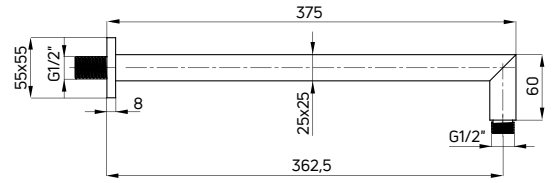

Wylewka natryskowa ścienna

• Materiał: mosiądz

Shower arm wall-mounted

• Material: brass

KOD / CODE	EAN	WYKOŃCZENIE / FINISH
NAC 046K	5908212035092	chrom / chrome
NAC N46K	5908212075104	nero

Wylewka natryskowa ścienna

• Materiał: mosiądz

Shower arm wall-mounted

• Material: brass

KOD / CODE	EAN	WYKOŃCZENIE / FINISH
NAC 047K	5908212035108	chrom / chrome
NAC N47K	5908212075074	nero

Wylewka natryskowa ścienna

• Materiał: mosiądz

Shower arm wall-mounted

• Material: brass

KOD / CODE	EAN	WYKOŃCZENIE / FINISH
NAC 045K	5907650823636	chrom / chrome