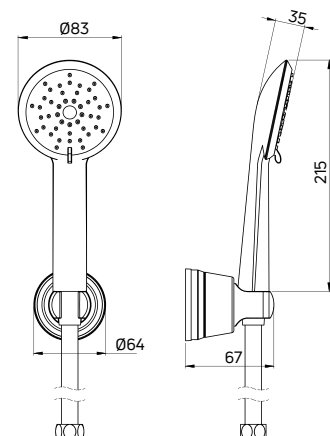

KOD / CODE	EAN	WYKOŃCZENIE / FINISH
NDD 041K	5907650826040	chrom / chrome