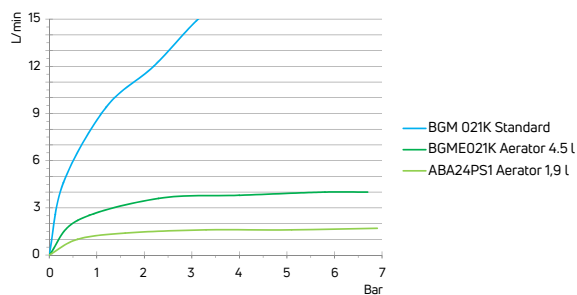

Przepływ przy zastosowaniu aeratorów
/ Flow with the use of aerators