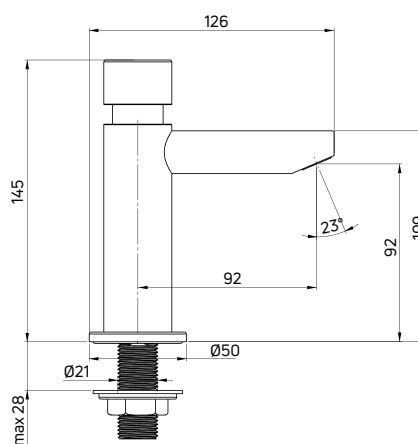

KOD / CODE	EAN	WYKOŃCZENIE / FINISH
BBH 028L	5908212081891	chrom / chrome