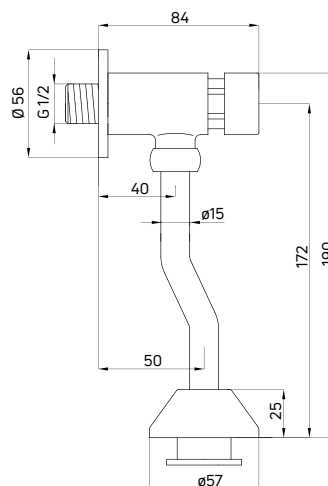

Timed urinal tap wall-mounted

- Acoustic group II - up to 30 dB
- Cartridge with timed closing
- Flow class 1,5l