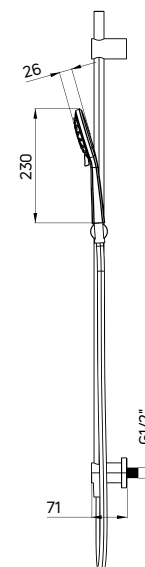

KOD / CODE	EAN	WYKOŃCZENIE / FINISH
NQA D61K	5907650878896	titanium

ARNIKA

Zestaw natryskowy z drążkiem

- Drążek mosiężny 800 mm
- 3-funkcyjna słuchawka natryskowa
- Wąż natryskowy Golden 150 cm
- Regulacja wysokości i kąta nachylenia słuchawki
- Mosiężny uchwyt na słuchawkę, mosiężne uchwyty mocujące do ściany
- Klasa przepływu A - 12-15 l/min