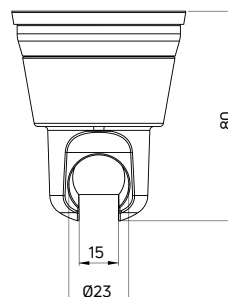

Uchwyt punktowy

- Z regulacją nachylenia słuchawki

Wall bracket

- With hand shower tilt adjustment

KOD / CODE	EAN	WYKOŃCZENIE / FINISH
ANN 021U	5908212062678	chrom / chrome