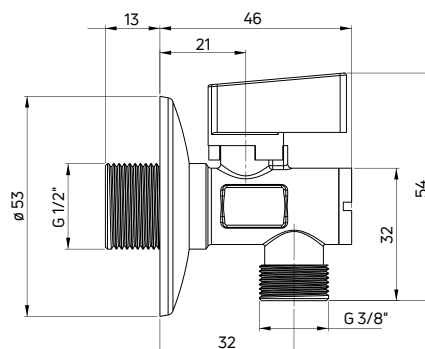

Angled ball valve

- 1/2" - 3/8" thread
- Metal lever
- Filter included
- Material: brass

KOD / CODE	EAN	WYKOŃCZENIE / FINISH
VFA B62M	5908212023440	chrom / chrome

Zawór kątowy ozdobny, z głowicą ceramiczną, okrągły

- Gwint 1/2" - 3/8"
- Wyposażony w filtr
- Materiał: mosiądz