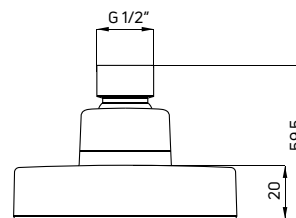

KOD / CODE	EAN	WYKOŃCZENIE / FINISH
NAC 030K	5908212063378	chrom / chrome