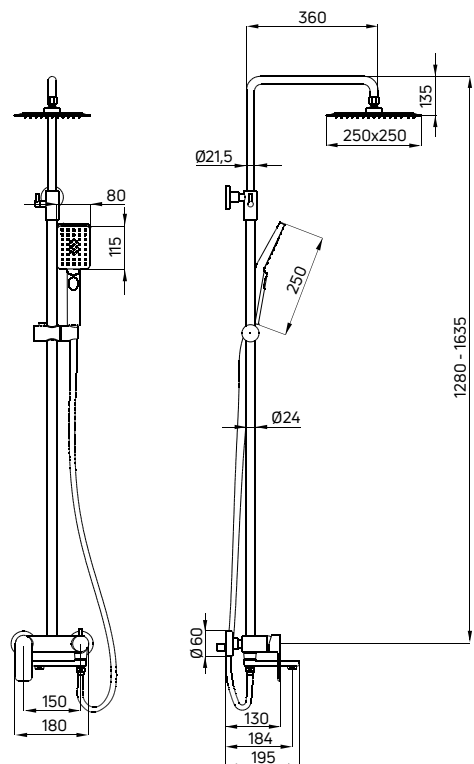

JASMIN

Deszczownia z baterią wannową termostaticzną z ruchomą wylewką

- Drążek o regulowanej wysokości 1100-1450 mm
- Stalowa głowica natryskowa
- 3-funkcyjna słuchawka natryskowa
- Wąż natryskowy Platinum 150 cm
- Blokada temperatury 38°
- Regulacja wysokości i kąta nachylenia słuchawki
- Ruchoma wylewka o zasięgu 120 mm
- Wylewka wannowa pełniąca funkcję przełącznika natrysku

Shower column with thermostatic bath tap with swivel spout

- Sliding bar with adjustable height 1100-1450 mm
- Steel overhead shower
- 3-function hand shower
- Platinum shower hose 150 cm
- Temperature lock at 38°
- Adjustable height and slope angle of the hand shower
- Movable spout with a range of 120 mm
- Bath spout that functions as a shower switch

KOD / CODE	EAN	WYKOŃCZENIE / FINISH
NAC 01GT	5908212095119	chrom / chrome

ALPINIA

Deszczownia z baterią wannową z ruchomą wylewką

- Drążek o regulowanej wysokości 1280-1635 mm
- Stalowa głowica natryskowa
- 3-funkcyjna słuchawka natryskowa
- Wąż natryskowy Platinum 150 cm
- Ceramiczna głowica baterii 35 mm
- Zmiana funkcji za pomocą przycisku w słuchawce
- Regulacja wysokości i kąta nachylenia słuchawki
- Ruchoma wylewka o zasięgu 110 mm
- Wylewka wannowa pełniąca funkcję przełącznika natrysku

Shower column with mixer bath tap with swivel spout

- Sliding bar with adjustable height 1280-1635 mm
- Steel overhead shower
- 3-function hand shower
- Platinum shower hose 150 cm
- 35 mm ceramic cartridge
- Change of stream type by pressing the button on the hand shower
- Adjustable height and slope angle of the hand shower
- Movable spout with a range of 110 mm
- Bath spout that functions as a shower switch

KOD / CODE	EAN	WYKOŃCZENIE / FINISH
NAC 01AM	5908212058923	chrom / chrome