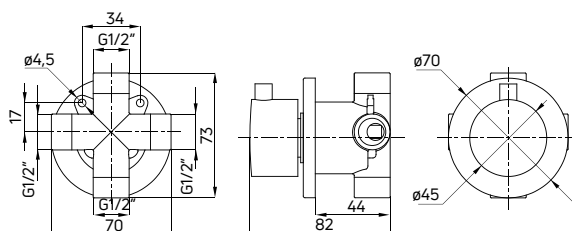

MULTI-SYSTEM

ZAWIERA
ELEMENT
PODTYNKOWY
/ CONCEALED
ELEMENT
INCLUDED