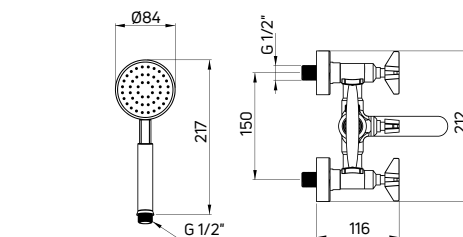

Bath tap wall-mounted, two-handle with shower set

- 90° ceramic cartridge
- Movable aerator
- Flow class S - 15-19,8 l/min
- Acoustic group I - up to 20 dB
- 150 cm shower hose