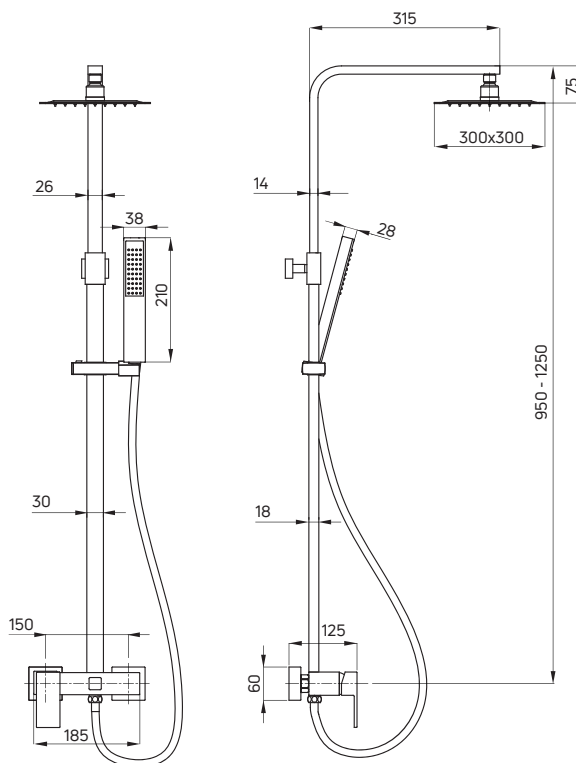

KOD / CODE	EAN	WYKOŃCZENIE / FINISH
NAC 01ZM	5908212066805	chrom / chrome