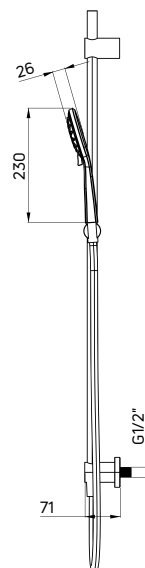

Shower set concealed, with sliding bar

- Brass sliding bar 950 mm
- 3-function hand shower
- Platinum shower hose 150 cm
- Adjustable height and slope angle of the hand shower
- Brass hand shower holder, brass wall mounting brackets
- Flow class A - 12-15 l/min

KOD / CODE	EAN	WYKOŃCZENIE / FINISH
NQA 061K	5907650878810	chrom / chrome