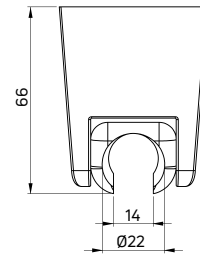

HIACYNT

Uchwyt punktowy

- Z regulacją kąta nachylenia słuchawki

Wall bracket

- With hand shower tilt adjustment

KOD / CODE	EAN	WYKOŃCZENIE / FINISH
AQH 021U	5908212068793	chrom / chrome

ROUND

Uchwyt punktowy

- Z regulacją kąta nachylenia słuchawki

Wall bracket

- With hand shower tilt adjustment

KOD / CODE	EAN	WYKOŃCZENIE / FINISH
ANO 021U	5908212050989	chrom / chrome

ROUND

Uchwyt punktowy

- Z regulacją nachylenia słuchawki
- Materiał: mosiądz

Wall bracket

- With hand shower tilt adjustment
- Material: brass

KOD / CODE	EAN	WYKOŃCZENIE / FINISH
ANR 021U	5908212080450	chrom / chrome
ANR N21U	5908212080467	nero
ANR A21U	5908212086216	bianco
ANR D21U	5908212095577	titanium / titanium
ANR Z21U	5907650874508	złoty / gold