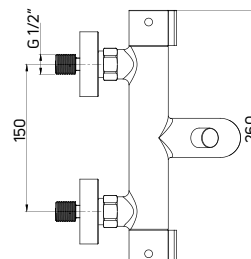

BEGONIA

Bateria wannowa ścienna termostatyczna

- Głowica termostatyczna
- Klasa przepływu B - 19,8-25,2 l/min
- Grupa akustyczna II - do 30 dB
- Bateria wyposażona w zawory zwrotne
- Blokada temperatury 38°C
- Pokrętko z eko-blokadą, ograniczającą przepływ
- Przetątnik funkcji: ciśnieniowy z blokadą

Bath tap wall-mounted, thermostatic

- Thermostatic valve
- Flow class B - 19,8-25,2 l/min
- Acoustic group II - up to 30 dB
- Backflow valves included
- Temperature lock at 38°C
- Knob with eco-lock which reduces water flow
- Function switch: pressure with lock

KOD / CODE	EAN	WYKOŃCZENIE / FINISH
BCB 01BT	5908212016886	chrom / chrome

BEGONIA

Bateria natryskowa ścienna termostatyczna

- Głowica termostatyczna
- Klasa przepływu B - 19,8-25,2 l/min
- Grupa akustyczna II - do 30 dB
- Bateria wyposażona w zawory zwrotne
- Blokada temperatury 38°C
- Pokrętko z eko-blokadą, ograniczającą przepływ

Shower tap wall-mounted, thermostatic

- Thermostatic valve
- Flow class B - 19,8-25,2 l/min
- Acoustic group II - up to 30 dB
- Backflow valves included
- Temperature lock at 38°C
- Knob with eco-lock which reduces water flow

KOD / CODE	EAN	WYKOŃCZENIE / FINISH
BCB 04AT	5908212016893	chrom / chrome

BEGONIA

Bateria natryskowa ścienna termostatyczna

- Głowica termostatyczna
- Klasa przepływu B - 19,8-25,2 l/min
- Grupa akustyczna II - do 30 dB
- bateria wyposażona w zawory zwrotne
- Blokada temperatury 38°C
- Pokrętko z eko-blokadą, ograniczającą przepływ

Shower tap wall-mounted, thermostatic

- Thermostatic valve
- Flow class B - 19,8-25,2 l/min
- Acoustic group II - up to 30 dB
- backflow valves included
- Temperature lock at 38°C
- Knob with eco-lock which reduces water flow

KOD / CODE	EAN	WYKOŃCZENIE / FINISH
BCB 04BT	5908212016879	chrom / chrome