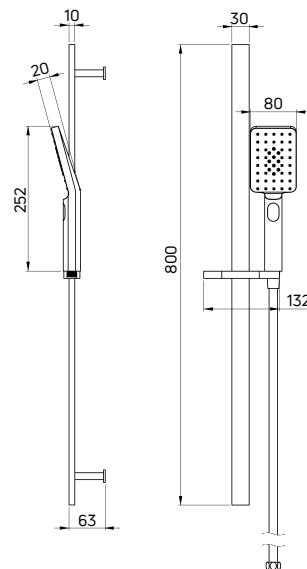

Shower set with sliding bar

- Brass sliding bar 800 mm
- 3-function hand shower
- Nero shower hose 150 cm
- Change of stream type by pressing the button on the hand shower
- Adjustable height and slope angle of the hand shower
- Brass hand shower holder, brass wall mounting brackets
- Flow class A - 12-15 l/min