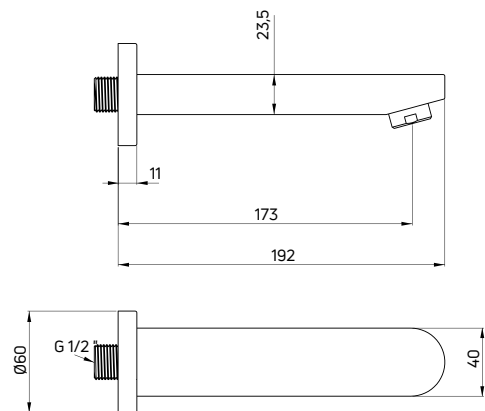

Wylewka natryskowa sufitowa

- Materiał: mosiądz

Shower arm ceiling-mounted

- Material: brass

KOD / CODE	EAN	WYKOŃCZENIE / FINISH
NAC N42K	5907650877332	● nero
NAC D42K	5907650877349	● titanium
NAC Z42K	5907650877356	● złoty / gold

Wylewka wannowo-umywalkowa ścienna

- Składana
- Materiał: mosiądz
- Umywalka: klasa przepływu Z - 7,2-12 l/min
- Wanna: klasa przepływu S - 15-20 l/min
- Aerator umywalkowy w komplecie

Washbasin/bathtub spout wall-mounted

- Foldable
- Material: brass
- Washbasin: flow class Z - 7,2-12 l/min
- Bathtub: flow class S - 15-20 l/min
- Washbasin aerator included

KOD / CODE	EAN	WYKOŃCZENIE / FINISH
NAC 084K	5908212074688	● chrom / chrome

Wylewka wannowa ścienna

- Materiał: mosiądz
- Kasa przepływu S - 15-20 l/min

Bathtub spout wall-mounted

- Material: brass
- Flow class S - 15-20 l/min

KOD / CODE	EAN	WYKOŃCZENIE / FINISH
NAC 081K	5907650823650	● chrom / chrome