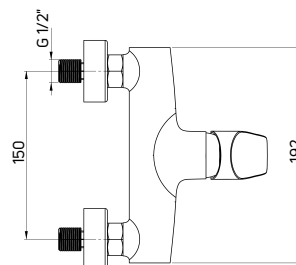

KOD / CODE	EAN	WYKOŃCZENIE / FINISH
BCY 040M	5907650802839	chrom / chrome