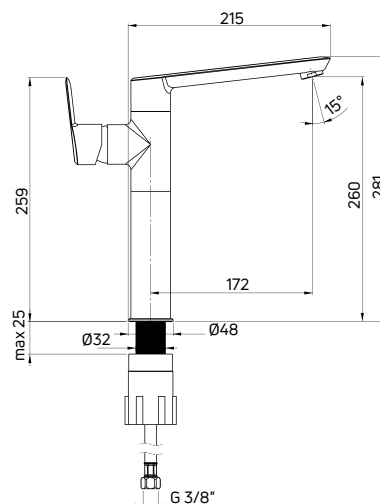

KOD / CODE	EAN	WYKOŃCZENIE / FINISH
BQA Z20K	5907650876243	złoty / gold