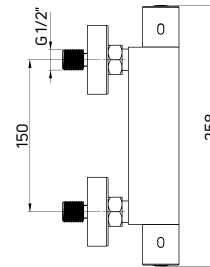

ALPINIA

Bateria natryskowa ścienna termostatyczna

- Głowica termostatyczna
- Klasa przepływu S - 15-19,8 l/min
- Grupa akustyczna II - do 30 dB
- bateria wyposażona w zawory zwrotne
- Blokada temperatury 38°C
- przycisk ECO z blokadą przepływu wody na ok 10 l/min

Shower tap wall-mounted, thermostatic

- Thermostatic valve
- Flow class S - 15-19,8 l/min
- Acoustic group II - up to 30 dB
- backflow valves included
- Temperature lock at 38°C
- ECO button with water flow lock - approx. 10l/min

KOD / CODE	EAN	WYKOŃCZENIE / FINISH
BGA 04BT	5908212063484	chrom / chrome

ALPINIA

Element zewnętrzny do BOXa mieszającego (BXY X44M)

- Mosiężna rozeta

External element for mixer BOX (BXY X44M)

- Brass rosette

KOD / CODE	EAN	WYKOŃCZENIE / FINISH
BXY 0GAM	5908212084618	chrom / chrome

Element zewnętrzny do BOXa termostatycznego (BXY X44T)

- Mosiężna rozeta

External element for thermostatic BOX (BXY X44T)

- Brass rosette

KOD / CODE	EAN	WYKOŃCZENIE / FINISH
BXY 0EBT	5908212079393	chrom / chrome