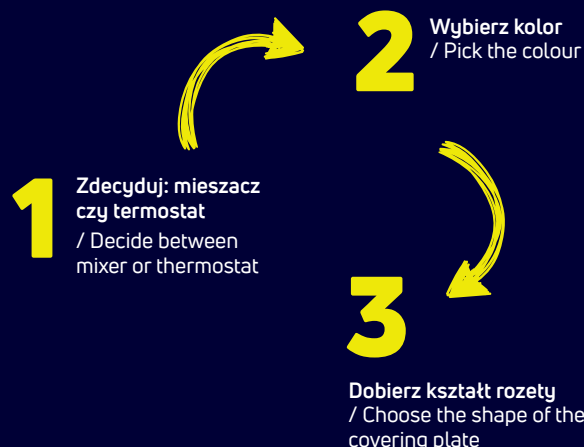

BOX SKROJONY NA MIARĘ / BOX MADE-TO-MEASURE

Zewnętrzne komponenty BOXa – rozety i dźwignie – są dostępne w różnych kształtach i trzech kolorach: klasycznym chromie, wyrazistej, matowej czerni oraz matowej bieli. Z łatwością dobierzesz idealnie do nich pasujące baterie umywalkowe i bidetowe z tej samej serii. Tak urządzona łazienka będzie harmonijna i spójna stylistycznie.

External BOX components – the covering plate and the lever – are available in different shapes and three colours: classic chrome, bold, matte black and matte white. You can easily choose perfectly matching basin and bidet taps from the same series. Such a bathroom will be harmonious and stylistically coherent.

Korpus BOXa podtynkowego mieszaczowego z przetącnikiem natrysku

- Klasa przepływu B - 19,8-25,2 l/min
- Grupa akustyczna I - do 20 dB

Mixer concealed BOX body with shower diverter

- Flow class B - 19,8-25,2 l/min
- Acoustic group I - up to 20 dB