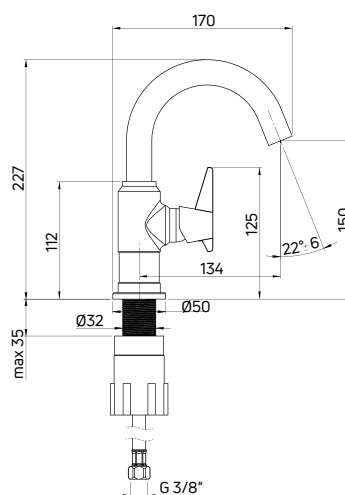

TEMISTO

Bateria umywalkowa stojąca dwuuchwytowa

- Głowica ceramiczna 90°
- Korek click-clack okrągły z przelewem
- Ruchomy aerator
- Obrotowa wylewka
- Klasa przepływu A - 9-15 l/min
- Grupa akustyczna I - do 20 dB
- Wężyki 45 cm

Washbasin tap deck-mounted, two-handle

- 90° ceramic cartridge
- Click-clack plug, round with overflow
- Movable aerator
- Swivel spout
- Flow class A - 9-15 l/min
- Acoustic group I - up to 20 dB
- 45 cm supply hoses

KOD / CODE	EAN	WYKOŃCZENIE / FINISH
BQT M21D	5908212076040	mosiądz / brass

TEMISTO

Bateria umywalkowa stojąca jednouchwytowa

- Głowica ceramiczna 25 mm
- Korek click-clack okrągły z przelewem
- Ruchomy aerator
- Obrotowa wylewka
- Klasa przepływu Z - 4-9 l/min
- Grupa akustyczna I - do 20 dB
- Wężyki 45 cm

Washbasin tap deck-mounted, single-handle

- 25 mm ceramic cartridge
- Click-clack plug, round with overflow
- Movable aerator
- Swivel spout
- Flow class Z - 4-9 l/min
- Acoustic group I - up to 20 dB
- 45 cm supply hoses

KOD / CODE	EAN	WYKOŃCZENIE / FINISH
BQT M21M	5907650874867	mosiądz / brass

TEMISTO

Bateria umywalkowa stojąca dwuuchwytowa wysoka

- Głowica ceramiczna 90°
- Korek click-clack okrągły bez przelewu
- Ruchomy aerator
- Obrotowa wylewka
- Klasa przepływu A - 9-15 l/min
- Grupa akustyczna I - do 20 dB
- Wężyki 45 cm

Washbasin tap deck-mounted, two-handle, tall

- 90° ceramic cartridge
- Click-clack plug, round without overflow
- Movable aerator
- Swivel spout
- Flow class A - 9-15 l/min
- Acoustic group I - up to 20 dB
- 45 cm supply hoses

KOD / CODE	EAN	WYKOŃCZENIE / FINISH
BQT M25D	5908212076057	mosiądz / brass