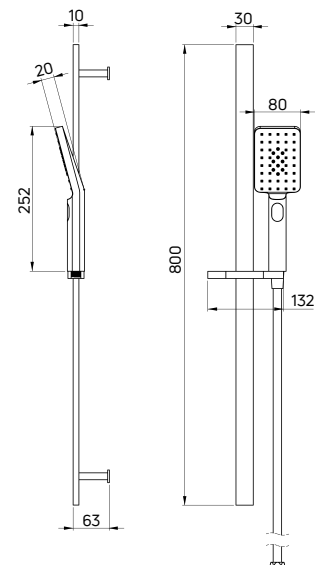

KOD / CODE	EAN	WYKOŃCZENIE / FINISH
NCZ N51K	5907650873860	● nero