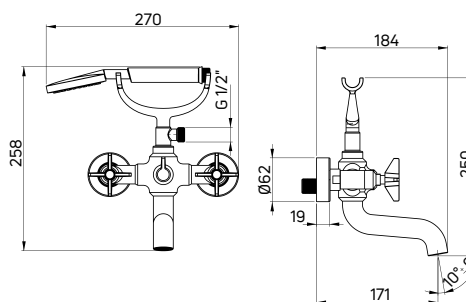

TEMISTO

Bateria bidetowa stojąca dwuuchwytyowa

- Głowica ceramiczna 90°
- Korek click-clack okrągły z przelewem
- Obrotowa wylewka
- Klasa przepływu Z - 4-9 l/min
- Grupa akustyczna I - do 20 dB
- Wężyki 45 cm

Bidet tap deck-mounted, two-handle

- 90° ceramic cartridge
- Click-clack plug, round with overflow
- Swivel spout
- Flow class Z - 4-9 l/min
- Acoustic group I - up to 20 dB
- 45 cm supply hoses

KOD / CODE	EAN	WYKOŃCZENIE / FINISH
BQT 031D	5908212075920	chrom / chrome

TEMISTO

Bateria wannowa ścienna dwuuchwytyowa z kompletem natryskowym

- Głowica ceramiczna 90°
- Ruchomy aerator
- Klasa przepływu S - 15-19,8 l/min
- Grupa akustyczna I - do 20 dB
- Wąż natryskowy 150 cm

Bath tap wall-mounted, two-handle with shower set

- 90° ceramic cartridge
- Movable aerator
- Flow class S - 15-19,8 l/min
- Acoustic group I - up to 20 dB
- 150 cm shower hose

KOD / CODE	EAN	WYKOŃCZENIE / FINISH
BQT 011D	5908212075715	chrom / chrome

TEMISTO

Bateria wannowa 4-otworowa dwuuchwytyowa z kompletem natryskowym

- Głowica ceramiczna 90°
- Ruchomy aerator
- Klasa przepływu S - 15-19,8 l/min
- Grupa akustyczna I - do 20 dB
- Wąż natryskowy 150 cm

Bath tap 4-hole, two-handle with shower set

- 90° ceramic cartridge
- Movable aerator
- Flow class S - 15-19,8 l/min
- Acoustic group I - up to 20 dB
- 150 cm shower hose

KOD / CODE	EAN	WYKOŃCZENIE / FINISH
BQT 014D	5908212075951	chrom / chrome