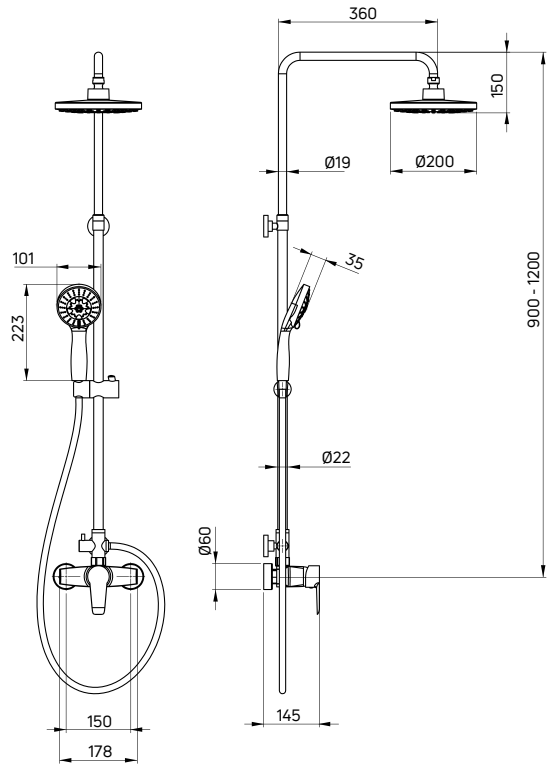

Shower column with mixer tap

- Sliding bar with adjustable height 900-1200 mm
- Chrome-plated overhead shower, 2-function
- 5-function hand shower
- Steel shower hose 150 cm
- 40 mm ceramic cartridge
- Adjustable height and slope angle of the hand shower