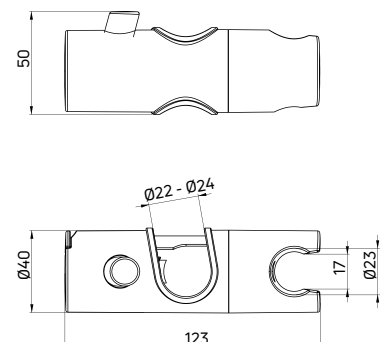

KOD / CODE	EAN	WYKOŃCZENIE / FINISH
ANM 021U	5908212082188	chrom / chrome
ANM N21U	5907650873747	nero