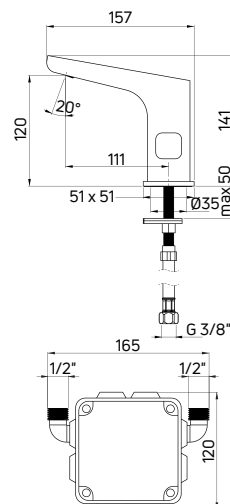

HIACYNT

Bateria umywalkowa sensorowa stojąca z regulacją temperatury (230V)

- Klasa przepływu Z - 4-9 l/min
- Grupa akustyczna I - do 20 dB
- Ruchomy aerator
- Wężyki 45 cm
- Regulacja temperatury na korpusie
- Zasilanie - zasilacz 230/6 V
- Długość przewodu zasilającego: 200 cm

Sensor washbasin tap deck-mounted with temperature control (230V)

- Flow class Z - 4-9 l/min
- Acoustic group I - up to 20 dB
- Movable aerator
- 45 cm supply hoses
- Temperature control placed on the body
- Power supply - 230/6 V adapter
- Power cord length: 200 cm

Alternatywny aerator zmniejszający przepływ / Alternative aerator to reduce flow

KOD / CODE	EAN	PRODUKT / PRODUCT
ABA24PS1	5908212060698	AERATOR 1,9 L/MIN
ABAZ4PS4	5908212070628	AERATOR 4,5 L/MIN

KOD / CODE	EAN	WYKOŃCZENIE / FINISH
BQH 029V	5908212089385	chrom / chrome

Przepływ przy zastosowaniu aeratorów / Flow with the use of aerators

HIACYNT

Bateria umywalkowa sensorowa stojąca z regulacją temperatury (4xAA)

- Klasa przepływu Z - 4-9 l/min
- Grupa akustyczna I - do 20 dB
- Ruchomy aerator
- Wężyki 45 cm
- Regulacja temperatury na korpusie
- Zasilanie - 4 baterie AA (LR6) 1,5V

Sensor washbasin tap deck-mounted with temperature control (4xAA)

- Flow class Z - 4-9 l/min
- Acoustic group I - up to 20 dB
- Movable aerator
- 45 cm supply hoses
- Temperature control placed on the body
- Power supply - 4 AA batteries (LR6) 1.5V

Alternatywny aerator zmniejszający przepływ / Alternative aerator to reduce flow

KOD / CODE	EAN	PRODUKT / PRODUCT
ABA24PS1	5908212060698	AERATOR 1,9 L/MIN
ABAZ4PS4	5908212070628	AERATOR 4,5 L/MIN

KOD / CODE	EAN	WYKOŃCZENIE / FINISH
BQH 029R	5908212078266	chrom / chrome

Przepływ przy zastosowaniu aeratorów / Flow with the use of aerators