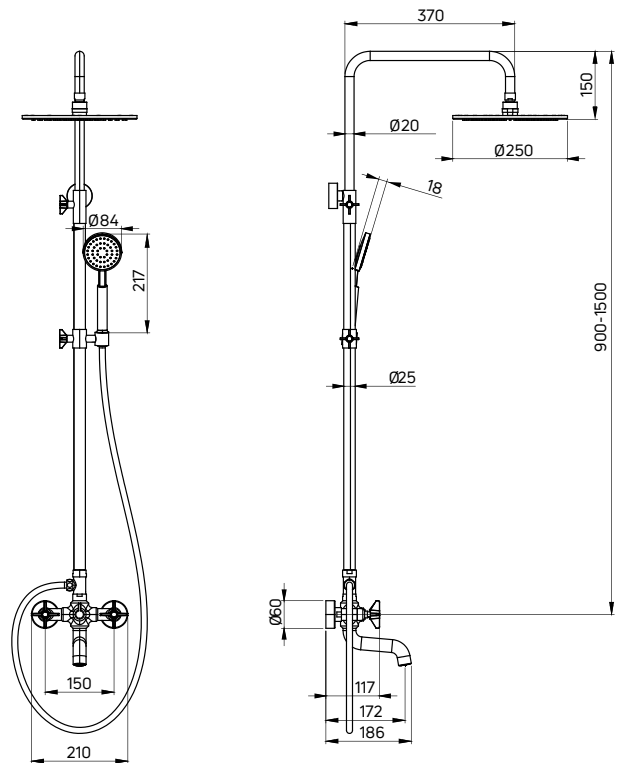

Shower column with mixer bath tap

- Sliding bar with adjustable height 900-1500 mm
- Brass overhead shower
- 1-function hand shower
- Steel shower hose 150 cm
- Ceramic cartridge 90°
- Movable aerator
- Adjustable height and slope angle of the hand shower
- Designer: Michał Łój

KOD / CODE	EAN	WYKOŃCZENIE / FINISH
NAC M1QT	5908212084304	mosiądz / brass