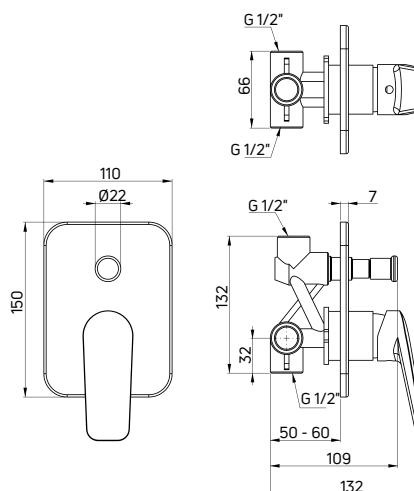

CORIANDER

Bateria natryskowa ścienna jednouchwytyowa

- Głowica ceramiczna 35 mm
- Klasa przepływu B - 19,8-25,2 l/min
- Grupa akustyczna II - do 30 dB

Shower tap wall-mounted, single-handle

- 35 mm ceramic cartridge
- Flow class B - 19,8-25,2 l/min
- Acoustic group II - up to 30 dB

KOD / CODE	EAN	WYKOŃCZENIE / FINISH
BCN 040M	5908212018262	chrom / chrome

CORIANDER

Bateria natryskowa podtynkowa jednouchwytyowa z przetłącznikiem natrysku

- Głowica ceramiczna 35 mm
- Klasa przepływu S - 15-19,8 l/min
- Grupa akustyczna II - do 30 dB
- Przetłącznik funkcji: ciśnieniowy z blokadą

Shower tap concealed, single-handle with shower diverter

- 35 mm ceramic cartridge
- Flow class S - 15-19,8 l/min
- Acoustic group II - up to 30 dB
- Function switch: pressure with lock

KOD / CODE	EAN	WYKOŃCZENIE / FINISH
BCN 044P	5908212048450	chrom / chrome