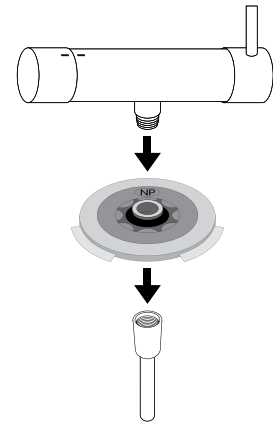

Reduktor przepływu wody
kryza redukująca przepływ wody
do 6 l/min

- Gwint 1/2"

Water flow reducer
orifice reducing the water flow to
6 l/min

- 1/2" thread