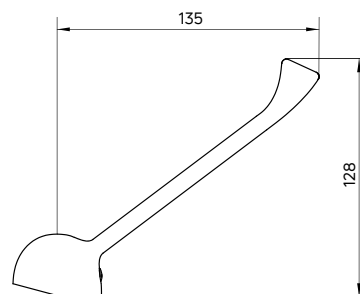

Dźwignia mieszacza do baterii Clinic

- Dedykowana do armatury z głowicą 35 mm

Mixer handle for Clinic taps

- Dedicated to fittings with a 35 mm cartridge

KOD / CODE	EAN	WYKOŃCZENIE / FINISH
XDC00DCZ3	5908212075807	chrom / chrome

Dźwignia mieszacza do baterii Clinic

- Dedykowana do armatury z głowicą 40 mm

Mixer handle for Clinic taps

- Dedicated to fittings with a 40 mm cartridge

KOD / CODE	EAN	WYKOŃCZENIE / FINISH
XDWM3DCZ1	5908322037238	chrom / chrome

Reduktor przepływu wody do baterii wannowej i natryskowej

- Gwint 1/2"
- Regulacja przepływu wody: 23-0 l/min
- Regulator umieszczany między węzłem natryskowym a słuchawką lub baterią a węzłem natryskowym
- Regulowany przepływ strumienia wody przez przekręcenie korpusu

Water flow reducer for bath and shower taps

- 1/2" thread
- Water flow adjustment range: 23-0 l/min
- To be installed between shower hose and hand shower or between shower mixer and shower hose
- Adjustable water flow by turning the body

KOD / CODE	EAN	WYKOŃCZENIE / FINISH
ANR 091K	5907650825982	chrom / chrome