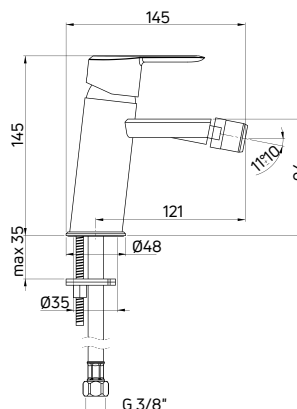

KOD / CODE	EAN	WYKOŃCZENIE / FINISH
BQA N31M	5908212074152	● nero

ARNIKA

Bateria bidetowa podtynkowa jednouchwytkowa ze słuchawką typu bidetta

- Głowica ceramiczna 35 mm
- Klasa przepływu Z - 4-9 l/min
- Grupa akustyczna II - do 30 dB
- Wąż natryskowy 150 cm
- Słuchawka typu bidetta z włącznikiem start-stop i funkcją COOL OUT (nie nagrzewa się podczas użytkowania)

Bidet tap concealed, single-handle with bidetta-type hand shower

- 35 mm ceramic cartridge
- Flow class Z - 4-9 l/min
- Acoustic group II - up to 30 dB
- 150 cm shower hose
- Bidetta-type hand shower with start-stop switch and COOL OUT function (does not heat up during use)

KOD / CODE	EAN	WYKOŃCZENIE / FINISH
BQA N34M	5908212095669	● nero