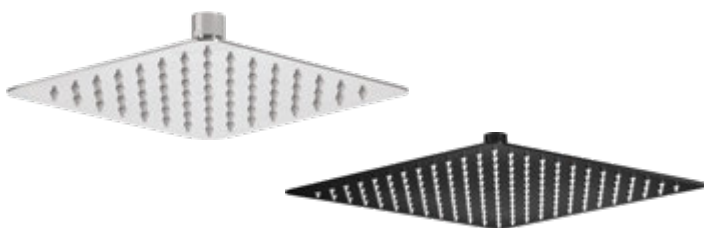

FLOKS

Główka natryskowa

- Kwadratowa
- 1-funkcyjna
- Materiał: stal
- Klasa przepływu Z – 7,2-12 l/min

Overhead shower

- Square
- 1-function
- Materiał: steel
- Flow class Z – 7,2-12 l/min

KOD / CODE	EAN	WYKOŃCZENIE / FINISH
NAC 009K	5908212044162	chrom / chrome
NAC 209K	5908212069592	nero

FLOKS

Główka natryskowa

- Kwadratowa
- 1-funkcyjna
- Materiał: stal
- Klasa przepływu Z – 7,2-12 l/min

Overhead shower

- Square
- 1-function
- Materiał: steel
- Flow class Z – 7,2-12 l/min

KOD / CODE	EAN	WYKOŃCZENIE / FINISH
NAC 006K	5908212044155	chrom / chrome

FLOKS

Główka natryskowa

- Okrągła
- 1-funkcyjna
- Materiał: stal
- Klasa przepływu Z – 7,2-12 l/min

Overhead shower

- Round
- 1-function
- Materiał: steel
- Flow class Z – 7,2-12 l/min

KOD / CODE	EAN	WYKOŃCZENIE / FINISH
NAC 000K	5908212044131	chrom / chrome
NAC 600K	5908212060797	biały / white