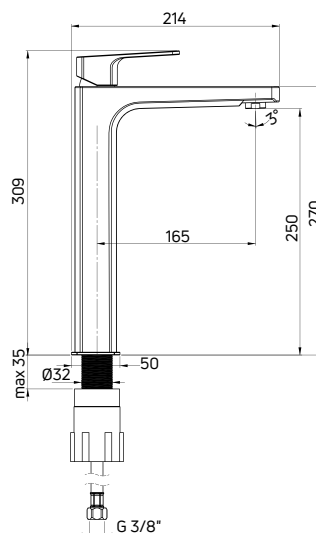

MARUNA

Bateria umywalkowa
stojąca jednouchwytywa wysoka
z ECO-aeratorem 4,5 l/min

- Głowica ceramiczna 35 mm
- Korek click-clack okrągły bez przelewu
- Klasa przepływu Z - 4-9 l/min
- Grupa akustyczna II - do 30 dB
- Wężyki 45 cm

Washbasin tap
deck-mounted, single-handle, tall with
ECO-aerator 4,5 l/min

- 35 mm ceramic cartridge
- Click-clack plug, round without overflow
- Flow class Z - 4-9 l/min
- Acoustic group II - up to 30 dB
- 45 cm supply hoses

Przepływ przy zastosowaniu aeratorów
/ Flow with the use of aerators

Alternatywny aerator zmniejszający przepływ
/ Alternative aerator to reduce flow

KOD / CODE	EAN	PRODUKT / PRODUCT
ABA24PS1	5908212060698	AERATOR 1,9 L/MIN

KOD / CODE	EAN	WYKOŃCZENIE / FINISH
BGME021K	5908212074374	chrom / chrome

Bateria do podgrzewacza
niskociśnieniowa, trójdrożna

Low-pressure, 3-way water heater tap

- bateria trójdrożna do podgrzewaczy
  3-way tap for water heaters
- do montażu w miejscach bez dostępu ciepłej wody
  for installation in places with no access to hot water
- w komplecie 3 szt. wężyków 50 cm, M8x3/8"
  3 pcs of 50 cm connection hoses M8x3/8" included in the set
- unikatowy aerator gwarantuje wydajność przepływu wody
  unique aerator guarantees water flow performance

POLSKA MARKA
POLISH BRAND

RUCHOMA WYLEWKA
MOVABLE SPOUT

PODGRZEWACZ
WATER HEATER