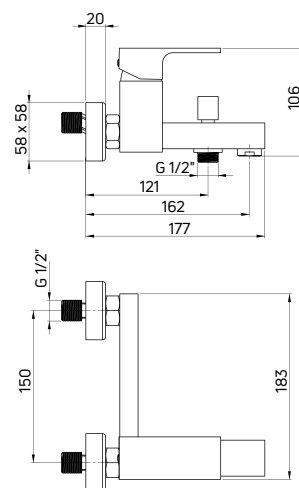

KOD / CODE	EAN	WYKOŃCZENIE / FINISH
BCZ 010M	5908212019177	chrom / chrome