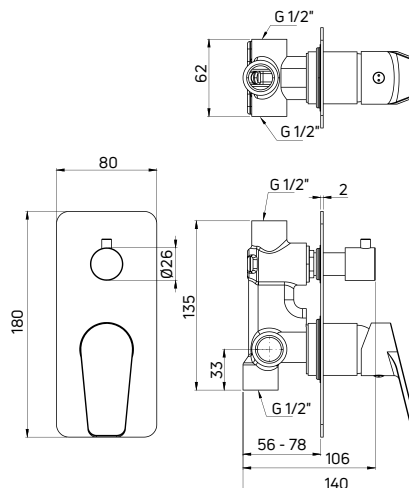

- Głowica ceramiczna 35 mm
- Klasa przepływu S - 15-19,8 l/min
- Grupa akustyczna I - do 20 dB
- Mosiężna rozeta

Shower tap concealed, single-handle with shower diverter

- 35 mm ceramic cartridge
- Flow class S - 15-19,8 l/min
- Acoustic group I - up to 20 dB
- Brass rosette