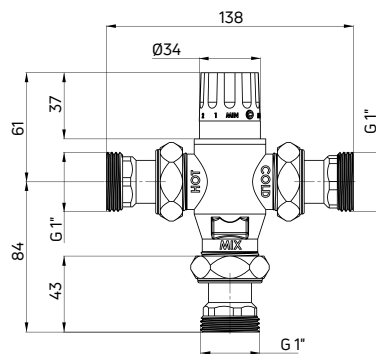

KOD / CODE	EAN	WYKOŃCZENIE / FINISH
BCH 1X3T	5908212051153	mosiądz / brass