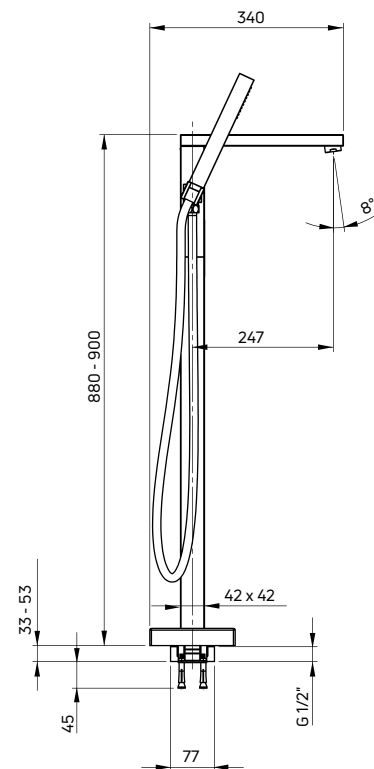

CERAMICZNY MECHANICZNY PRZEŁĄCZNIK FUNKCJI
/ MECHANICAL CERAMIC SHOWER DIVERTER