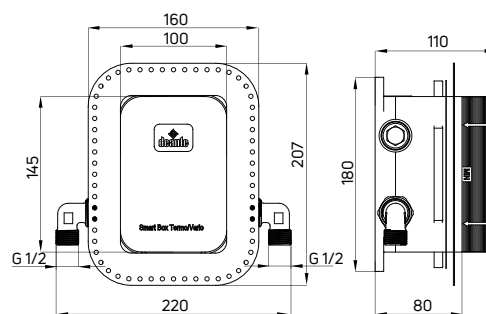

KOD / CODE	EAN	WYKOŃCZENIE / FINISH
BXY X44T	5908212079379	mosiądz / brass