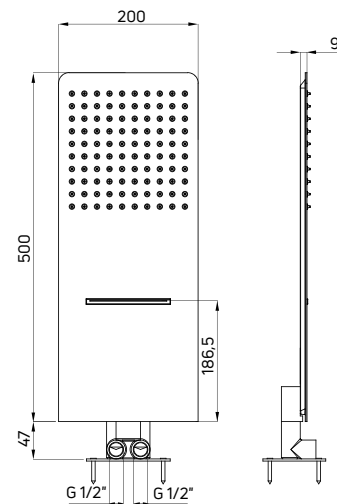

Overhead shower SLIM

- Rectangular
- 2-function
- Material: steel
- Flow class Z – 7,2-12 l/min

KOD / CODE	EAN	WYKOŃCZENIE / FINISH
NAC 096K	5908212074664	chrom / chrome