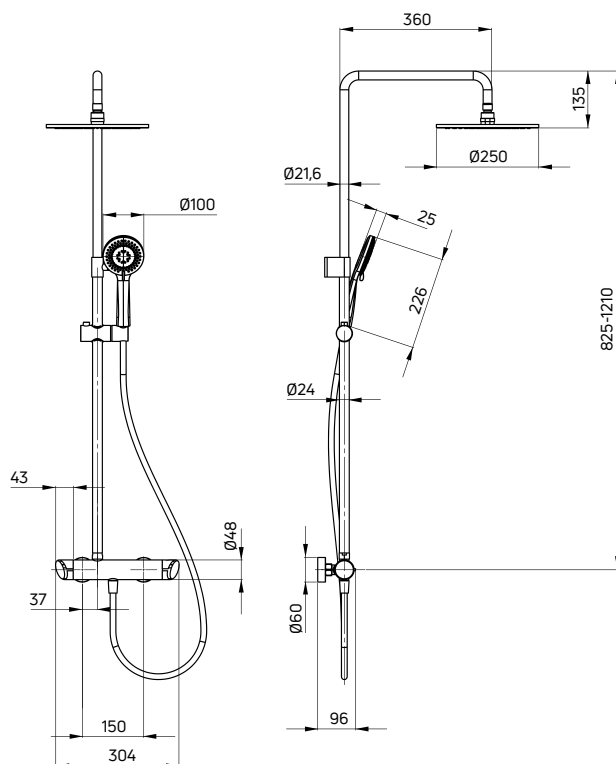

Shower column with mixer tap

- Brass sliding bar with adjustable height 825-1210 mm
- Brass overhead shower
- 3-function hand shower
- Steel shower hose 150 cm
- Ceramic cartridge 35 mm
- Adjustable height and slope angle of the hand shower
- Asymmetrical position of the shower bar in relation to the mixer
- Convenient knobs instead of a standard handle

KOD / CODE	EAN	WYKOŃCZENIE / FINISH
NAC Z1QK	5907650877325	złoty / gold