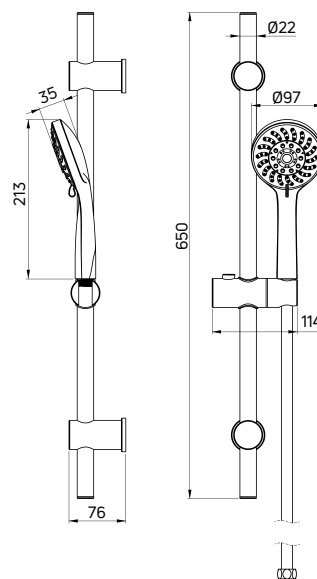

Shower set with sliding bar

- Sliding bar 650 mm
- Adjustable fixing distance
- 5-function hand shower
- Steel shower hose 150 cm, extensible
- Adjustable height and slope angle of the hand shower
- Flow class Z - 7,2-12 l/min