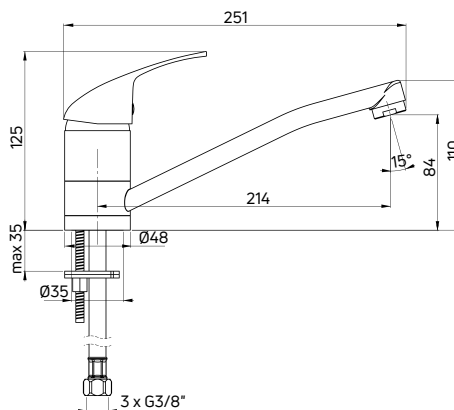

Low-pressure tap deck-mounted, single-handle, 3-way

- Flow class S - 15-19,8 l/min
- Acoustic group II - up to 30 dB
- 3 pcs of 50 cm connection hoses M8x3/8" included in the set

KOD / CODE	EAN	WYKOŃCZENIE / FINISH
BEZ 060H	5907650875314	chrom / chrome