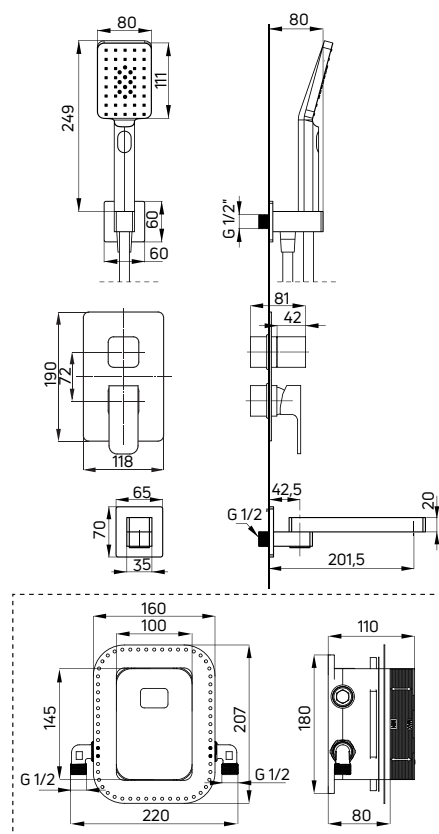

AZALIA

Komplet natryskowy z BOXem mieszaczowym

- BOX podtynkowy mieszaczowy z przełącznikiem natrysku (BXY X44M)
- Element natynkowy do BOXa mieszaczowego (BXY ODAM)
- 2-funkcyjna stalowa głowica natryskowa (NAC 096K)
- 3-funkcyjna słuchawka natryskowa (NGA 051S)
- Wąż natryskowy, 150 cm (NDA P51W)
- Przyłącze z uchwytem na słuchawkę (NAC 053K)

Shower set concealed with a mixing BOX

- Concealed mixing BOX with shower switch
- Mixing BOX component (BXY ODAM)
- 2-function steel overhead shower (NAC 096K)
- 3-function hand shower
- Shower hose, 150 cm (NDA P51W)
- Connection with hand shower holder (NAC 053K)

ZAWIERA BOX PODTYNKOWY / CONCEALED BOX INCLUDED

KOD / CODE	EAN	WYKOŃCZENIE / FINISH
BXY0DAM	5908212084939	chrom / chrome

! SZCZEGÓLNE INFORMACJE O POSZCZEGÓLNYCH ELEMENTACH ZNAJDUJĄ SIĘ W ROZDZIALE PRODUKTY UZUPEŁNIAJĄCE

DETAILED INFORMATION ON INDIVIDUAL ELEMENTS CAN BE FOUND IN THE COMPLEMENTARY PRODUCTS CHAPTER

AZALIA

Komplet wannowy z BOXem mieszaczowym

- BOX podtynkowy mieszaczowy z przełącznikiem natrysku (BXY X44M)
- Element natynkowy do BOXa mieszaczowego (BXY ODAM)
- Wylewka wannowa składana (NAC 084K)
- 3-funkcyjna słuchawka natryskowa (NGA 051S)
- Wąż natryskowy, 150 cm (NDA P51W)
- Przyłącze z uchwytem na słuchawkę (NAC 052K)

Bath set concealed with a mixing BOX

- Concealed mixing BOX with shower switch
- Mixing BOX component (BXY ODAM)
- Foldable bath spout (NAC 084K)
- 3-function hand shower
- Shower hose, 150 cm (NDA P51W)
- Connection with hand shower holder (NAC 052K)

ZAWIERA BOX PODTYNKOWY / CONCEALED BOX INCLUDED

KOD / CODE	EAN	WYKOŃCZENIE / FINISH
BXYZ0DAM	5908212084922	chrom / chrome