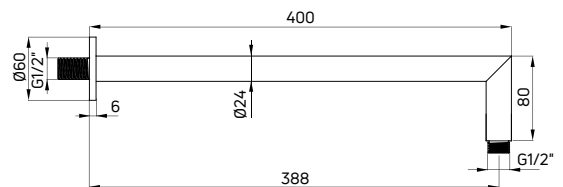

KOD / CODE	EAN	WYKOŃCZENIE / FINISH
NAC 047K	5908212035108	chrom / chrome
NAC N47K	5908212075074	nero

Wylewka natryskowa ścienna

• Materiał: mosiądz

Shower arm wall-mounted

• Material: brass

KOD / CODE	EAN	WYKOŃCZENIE / FINISH
NAC 045K	5907650823636	chrom / chrome