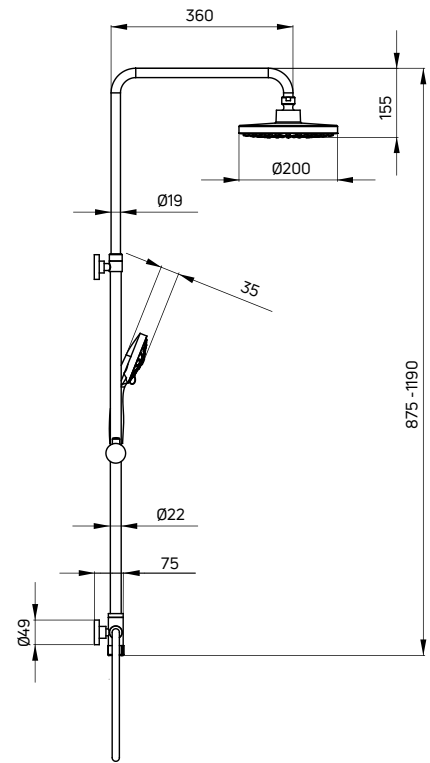

Shower column

- Sliding bar with adjustable height 875-1190 mm
- Chrome-plated overhead shower, 2-function
- 3-function hand shower
- Steel shower hose 150 cm
- Adjustable height and slope angle of the hand shower
- 50 cm connection hose