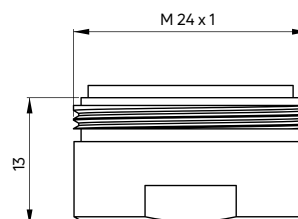

**Aerator
for taps**

- Water flow reduction to 1,7 l/min
- M24 thread

KOD / CODE	EAN	WYKOŃCZENIE / FINISH
ABAZ4PS0	5908212096253	chrom / chrome