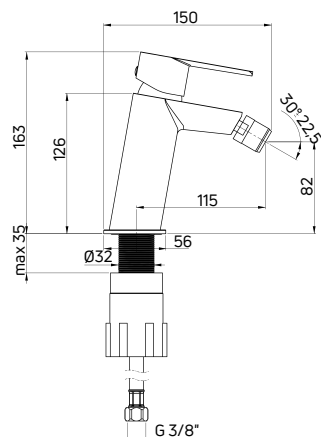

AGAWA

Bateria bidetowa
stojąca jednouchwytywa

- Głowica ceramiczna 35 mm
- Klasa przepływu A - 9-15 l/min
- Grupa akustyczna I - do 20 dB
- Wężyki 45 cm

Bidet tap
deck-mounted, single-handle

- 35 mm ceramic cartridge
- Flow class A - 9-15 l/min
- Acoustic group I - up to 20 dB
- 45 cm supply hoses

KOD / CODE	EAN	WYKOŃCZENIE / FINISH
BQG 030M	5907650873693	chrom / chrome

AGAWA

ZAWIERA
ELEMENT
PODTYNKOWY
/ CONCEALED
ELEMENT
INCLUDED

Bateria bidetowa
podtynkowa jednouchwytywa
ze słuchawką typu bidetta

- Głowica ceramiczna 35 mm
- Klasa przepływu Z - 4-9 l/min
- Grupa akustyczna II - do 30 dB
- Bateria wyposażona w zawory zwrotne
- Wąż natryskowy 150 cm
- Słuchawka typu bidetta z włącznikiem start-stop i funkcją COOL OUT (nie nagrzewa się podczas użytkowania)

Bidet tap
concealed, single-handle
with bidetta-type hand shower

- 35 mm ceramic cartridge
- Flow class Z - 4-9 l/min
- Acoustic group II - up to 30 dB
- Backflow valves included
- 150 cm shower hose
- Bidetta-type hand shower with start-stop switch and COOL OUT function (does not heat up during use)

KOD / CODE	EAN	WYKOŃCZENIE / FINISH
BQG 034M	5907650879718	chrom / chrome

AGAWA

CERAMICZNY,
MECHANICZNY
PRZEŁĄCZNIK
FUNKCJI
/ MECHANICAL
CERAMIC SHOWER
DIVERTER

Bateria wannowa
ścienna jednouchwytywa

- Głowica ceramiczna 35 mm
- Ruchomy aerator
- Klasa przepływu A - 9-15 l/min
- Grupa akustyczna I - do 20 dB

Bath tap
wall-mounted, single-handle

- 35 mm ceramic cartridge
- Movable aerator
- Flow class A - 9-15 l/min
- Acoustic group I - up to 20 dB

KOD / CODE	EAN	WYKOŃCZENIE / FINISH
BQG 010M	05908212083475	chrom / chrome