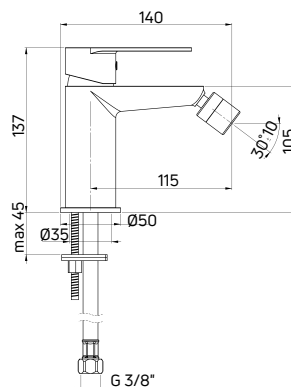

ALPINIA

Bateria bidetowa stojąca jednouchwytywa

- Głowica ceramiczna 35 mm
- Korek click-clack okrągły z przelewem
- Klasa przepływu A - 9-15 l/min
- Grupa akustyczna I - do 20 dB
- Wężyki 45 cm

Bidet tap deck-mounted, single-handle

- 35 mm ceramic cartridge
- Click-clack plug, round with overflow
- Flow class A - 9-15 l/min
- Acoustic group I - up to 20 dB
- 45 cm supply hoses