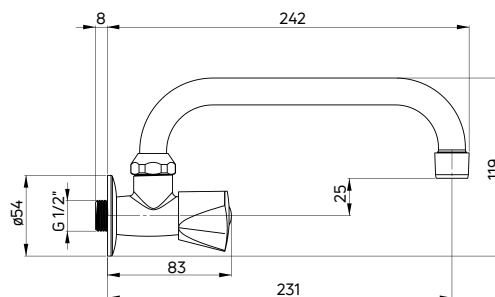

DEANTE

Bateria umywalkowa do zimnej wody lub zmieszanej ścienna jednouchwytowa

- Głowica ceramiczna 90°
- Obrotowa wylewka
- Klasa przepływu S - 15-19,8 l/min
- Grupa akustyczna II - do 30 dB

Cold or mixed water washbasin tap wall-mounted, single-handle

- 90° ceramic cartridge
- Brass, swivel spout
- Flow class S - 15-19,8 l/min
- Acoustic group II - up to 30 dB

KOD / CODE	EAN	WYKOŃCZENIE / FINISH
BEZ 050L	5907650873600	chrom / chrome

DEANTE

Bateria umywalkowa do zimnej wody lub zmieszanej stojąca jednouchwytowa z wylewką U

- Głowica ceramiczna 90°
- Obrotowa wylewka
- Klasa przepływu S - 15-19,8 l/min
- Grupa akustyczna II - do 30 dB

Cold or mixed water washbasin tap deck-mounted, single-handle with U-shaped spout

- 90° ceramic cartridge
- Swivel spout
- Flow class S - 15-19,8 l/min
- Acoustic group II - up to 30 dB

KOD / CODE	EAN	WYKOŃCZENIE / FINISH
BEZ 062L	5907650873648	chrom / chrome

DEANTE

Bateria umywalkowa do zimnej wody lub zmieszanej stojąca jednouchwytowa z wylewką F

- Głowica ceramiczna 90°
- Obrotowa, mosiężna wylewka
- Klasa przepływu S - 15-19,8 l/min
- Grupa akustyczna II - do 30 dB

Cold or mixed water washbasin tap deck-mounted, single-handle with F-shaped spout

- 90° ceramic cartridge
- Brass, swivel spout
- Flow class S - 15-19,8 l/min
- Acoustic group II - up to 30 dB

KOD / CODE	EAN	WYKOŃCZENIE / FINISH
BEZ 066L	5907650873631	chrom / chrome