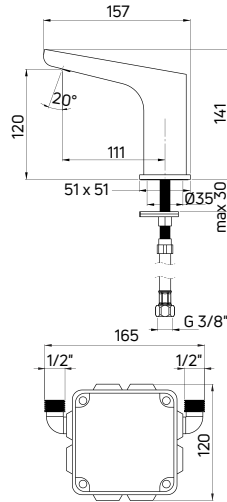

HIACYNT

Bateria umywalkowa sensorowa stojąca bez regulacji temperatury (4xAA)

- Klasa przepływu Z - 4-9 l/min
- Grupa akustyczna I - do 20 dB
- Ruchomy aerator
- Wężyki 45 cm
- Bateria bez regulacji temperatury
- Zasilanie - 4 baterie AA (LR6) 1,5V

Sensor Washbasin tap deck-mounted without temperature control (4xAA)

- Flow class Z - 4-9 l/min
- Acoustic group I - up to 20 dB
- Movable aerator
- 45 cm supply hoses
- No temperature control
- Power supply - 4 AA batteries (LR6) 1.5V

Alternatywny aerator zmniejszający przepływ / Alternative aerator to reduce flow

KOD / CODE	EAN	PRODUKT / PRODUCT
ABA24PS1	5908212060698	AERATOR 1,9 L/MIN
ABA4PS4	5908212070628	AERATOR 4,5 L/MIN

KOD / CODE	EAN	WYKOŃCZENIE / FINISH
BQH N28R	5907650875161	● nero

Przepływ przy zastosowaniu aeratorów / Flow with the use of aerators

HIACYNT

Bateria umywalkowa sensorowa stojąca bez regulacji temperatury (230V)

- Klasa przepływu Z - 4-9 l/min
- Grupa akustyczna I - do 20 dB
- Ruchomy aerator
- Wężyki 45 cm
- Bateria bez regulacji temperatury
- Zasilanie - zasilacz 230/6V
- Długość przewodu zasilającego: 200 cm

Sensor Washbasin tap deck-mounted without temperature control (230V)

- Flow class Z - 4-9 l/min
- Acoustic group I - up to 20 dB
- Movable aerator
- 45 cm supply hoses
- No temperature control
- Power supply - 230/6V adapter
- Power cord length: 200 cm

Alternatywny aerator zmniejszający przepływ / Alternative aerator to reduce flow

KOD / CODE	EAN	PRODUKT / PRODUCT
ABA24PS1	5908212060698	AERATOR 1,9 L/MIN
ABA4PS4	5908212070628	AERATOR 4,5 L/MIN

KOD / CODE	EAN	WYKOŃCZENIE / FINISH
BQH N28V	5907650875178	● nero

Przepływ przy zastosowaniu aeratorów / Flow with the use of aerators