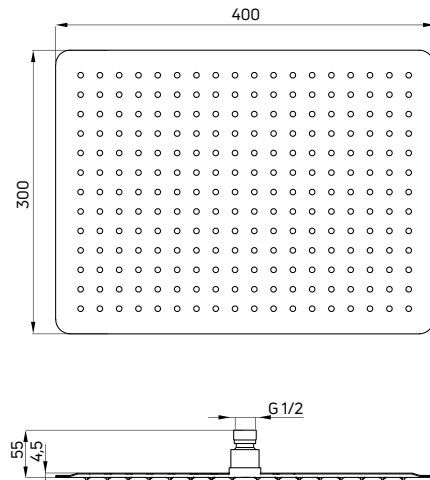

MULTIBOX

Główka natryskowa SLIM

- Prostokątna
- 2-funkcyjna
- Materiał: stal
- Klasa przepływu Z – 7,2-12 l/min

Overhead shower SLIM

- Rectangular
- 2-function
- Material: steel
- Flow class Z – 7,2-12 l/min