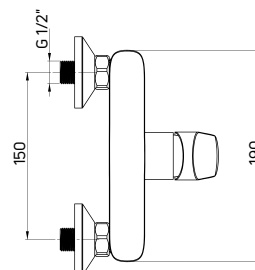

CORIANDER

Bateria natryskowa ścienna jednouchwytyowa

- Głowica ceramiczna 35 mm
- Klasa przepływu B - 19,8-25,2 l/min
- Grupa akustyczna II - do 30 dB

Shower tap wall-mounted, single-handle

- 35 mm ceramic cartridge
- Flow class B - 19,8-25,2 l/min
- Acoustic group II - up to 30 dB

KOD / CODE	EAN	WYKOŃCZENIE / FINISH
BCN 040M	5908212018262	chrom / chrome

CORIANDER

Bateria natryskowa podtynkowa jednouchwytyowa z przetłącznikiem natrysku

- Głowica ceramiczna 35 mm
- Klasa przepływu S - 15-19,8 l/min
- Grupa akustyczna II - do 30 dB
- Przetłącznik funkcji: ciśnieniowy z blokadą

Shower tap concealed, single-handle with shower diverter

- 35 mm ceramic cartridge
- Flow class S - 15-19,8 l/min
- Acoustic group II - up to 30 dB
- Function switch: pressure with lock

KOD / CODE	EAN	WYKOŃCZENIE / FINISH
BCN 044P	5908212048450	chrom / chrome