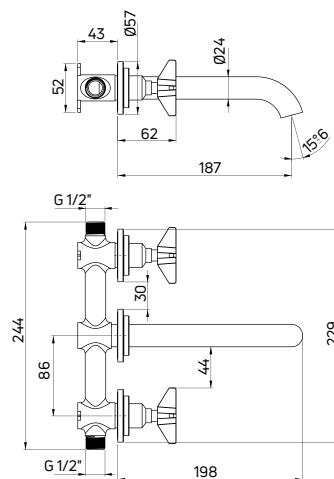

TEMISTO

Bateria umywalkowa
stojąca jednouchwytywa wysoka

- Głowica ceramiczna 25 mm
- Korek click-clack okrągły bez przelewu
- Ruchomy aerator
- Obrotowa wylewka
- Klasa przepływu Z - 4-9 l/min
- Grupa akustyczna I - do 20 dB
- Wężyki 45 cm

Washbasin tap
deck-mounted, single-handle, tall

- 25 mm ceramic cartridge
- Click-clack plug, round without overflow
- Movable aerator
- Swivel spout
- Flow class Z - 4-9 l/min
- Acoustic group I - up to 20 dB
- 45 cm supply hoses

KOD / CODE	EAN	WYKOŃCZENIE / FINISH
BQT 021K	5907650874782	chrom / chrome

TEMISTO

Bateria umywalkowa
podtynkowa dwuuchwytywa

- Głowica ceramiczna 90°
- Ruchomy aerator
- Klasa przepływu A - 9-15 l/min
- Grupa akustyczna I - do 20 dB

Washbasin tap
concealed, two-handle

- 90° ceramic cartridge
- Movable aerator
- Flow class A - 9-15 l/min
- Acoustic group I - up to 20 dB

KOD / CODE	EAN	WYKOŃCZENIE / FINISH
BQT 054D	5908212075944	chrom / chrome