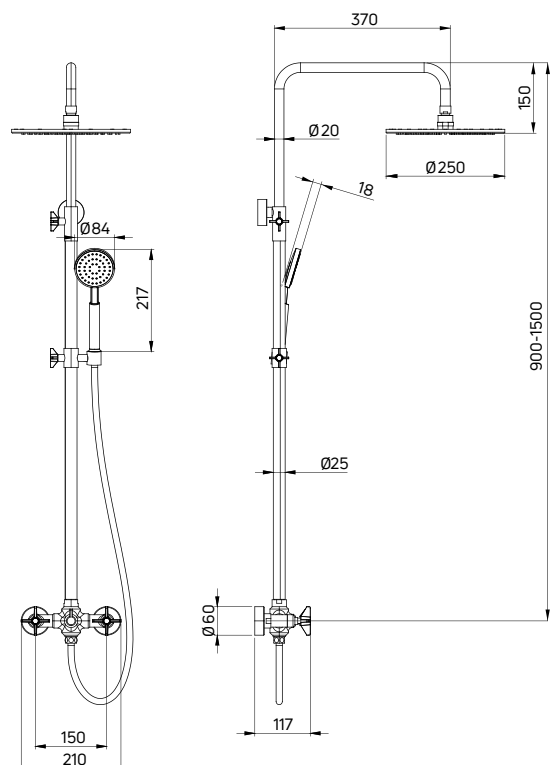

Shower column with tap

- Sliding bar with adjustable height 900-1500 mm
- Brass overhead shower
- 1-function hand shower
- Steel shower hose 150 cm
- Ceramic cartridge 90°
- Adjustable height and slope angle of the hand shower
- Designer: Michał Łój

KOD / CODE	EAN	WYKOŃCZENIE / FINISH
NAC N4QT	5908212084328	● nero