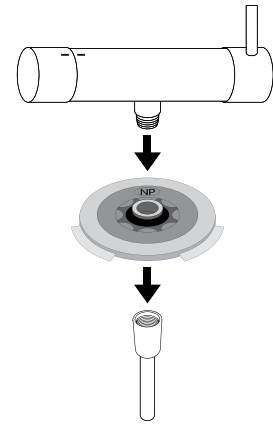

Reduktor przepływu wody
kryza redukująca przepływ wody
do 5 l/min

- Gwint 1/2"

Water flow reducer
orifice reducing the water flow
to 5 l/min

- 1/2" thread

KOD / CODE	EAN
XPC00BUZ5	5908212075647