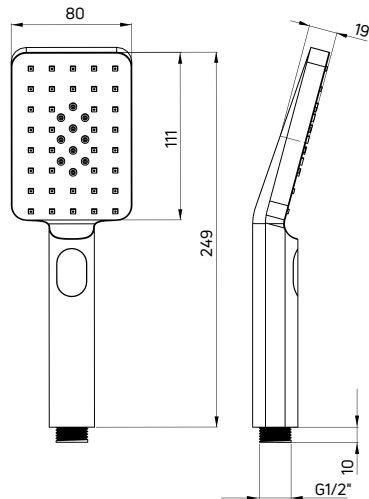

AGAWA

Stuchawka natryskowa

- 3-funkcyjna
- Klasa przepływu Z - 7,2-12 l/min

Hand shower

- 3-function
- Flow class Z - 7,2-12 l/min

KOD / CODE	EAN	WYKOŃCZENIE / FINISH
NQG 051S	5908212083765	chrom / chrome

ALPINIA

Stuchawka natryskowa

- 3-funkcyjna
- Klasa przepływu A - 12-15 l/min

Hand shower

- 3-function
- Flow class A - 12-15 l/min

KOD / CODE	EAN	WYKOŃCZENIE / FINISH
NGA 051S	5908212059807	chrom / chrome
NGA N51S	5908212080122	nero

HIACYNT

Stuchawka natryskowa

- 1-funkcyjna
- Klasa przepływu Z - 7,2-12 l/min

Hand shower

- 1-function
- Flow class Z - 7,2-12 l/min

KOD / CODE	EAN	WYKOŃCZENIE / FINISH
NQH 051S	5908212055274	chrom / chrome
XDCH2SLZ1	5908212076620	nero
NQH A51S	5908212088395	bianco