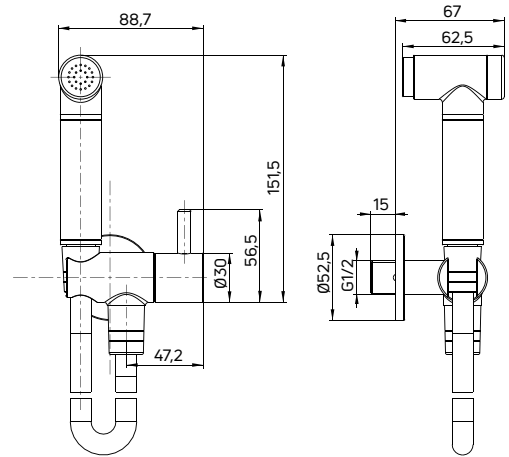

KOD / CODE	EAN	WYKOŃCZENIE / FINISH
ANW 051B	5908212097632	chrom / chrome
ANW N51B	5907650874539	nero

ZESTAWY NATRYSKOWE PUNKTOWE / SHOWER SETS WITH FIXED BRACKET