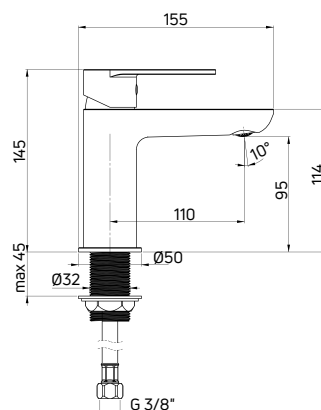

ALPINIA

Bateria umywalkowa stojąca jednouchwytywa z ECO-aeratorem 4,5 l/min

- Głowica ceramiczna 35 mm
- Korek click-clack okrągły z przelewem
- Klasa przepływu Z - 4-9 l/min
- Grupa akustyczna I - do 20 dB
- Wężyki 45 cm

Washbasin tap deck-mounted, single-handle with ECO-aerator 4,5 l/min

- 35 mm ceramic cartridge
- Click-clack plug, round with overflow
- Flow class Z - 4-9 l/min
- Acoustic group I - up to 20 dB
- 45 cm supply hoses

Alternatywny aerator zmniejszający przepływ / Alternative aerator to reduce flow

KOD / CODE	EAN	PRODUKT / PRODUCT
ABA24PS1	5908212060698	AERATOR 1,9 L/MIN

KOD / CODE	EAN	WYKOŃCZENIE / FINISH
BGAE021M	5908212086339	chrom / chrome

Przepływ przy zastosowaniu aeratorów / Flow with the use of aerators

ALPINIA

Bateria umywalkowa stojąca jednouchwytywa wysoka z ECO-aeratorem 4,5 l/min

- Głowica ceramiczna 35 mm
- Korek click-clack okrągły bez przelewu
- Klasa przepływu Z - 4-9 l/min
- Grupa akustyczna I - do 20 dB
- Wężyki 65 cm

Washbasin tap deck-mounted, single-handle, tall with ECO-aerator 4,5 l/min

- 35 mm ceramic cartridge
- Click-clack plug, round without overflow
- Flow class Z - 4-9 l/min
- Acoustic group I - up to 20 dB
- 65 cm supply hoses

Alternatywny aerator zmniejszający przepływ / Alternative aerator to reduce flow

KOD / CODE	EAN	PRODUKT / PRODUCT
ABA24PS1	5908212060698	AERATOR 1,9 L/MIN

KOD / CODE	EAN	WYKOŃCZENIE / FINISH
BGAE021K	5908212086360	chrom / chrome

Przepływ przy zastosowaniu aeratorów / Flow with the use of aerators