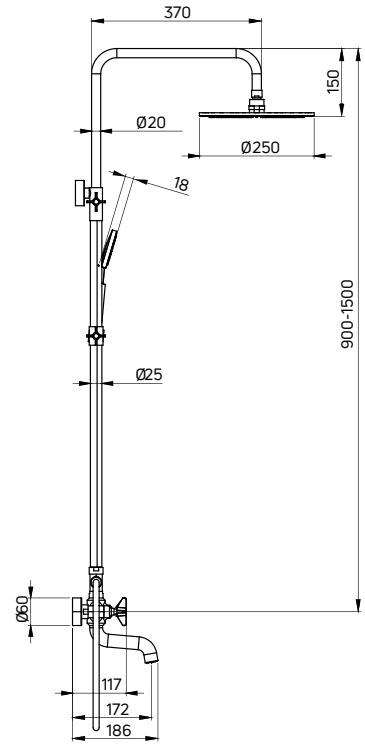

Shower column with mixer bath tap

- Sliding bar with adjustable height 900-1500 mm
- Brass overhead shower
- 1-function hand shower
- Steel shower hose 150 cm
- Ceramic cartridge 90°
- Movable aerator
- Adjustable height and slope angle of the hand shower
- Designer: Michał Łój