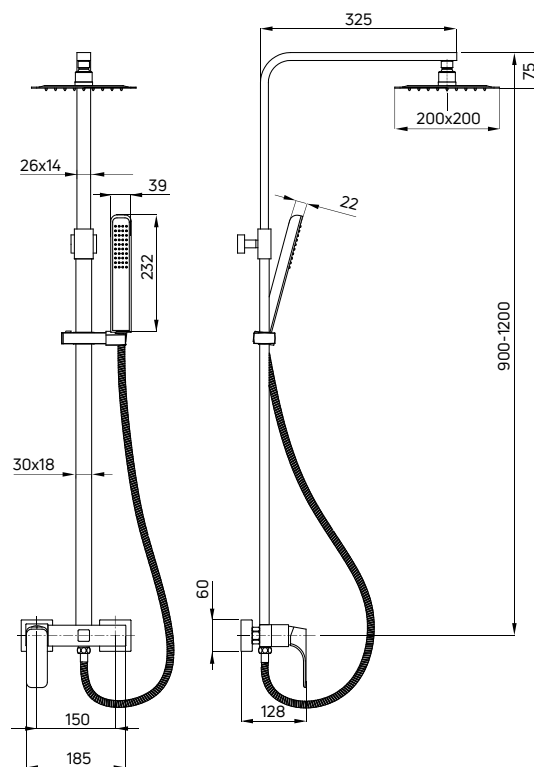

KOD / CODE	EAN	WYKOŃCZENIE / FINISH
NAC 01QM	5908212036211	chrom / chrome