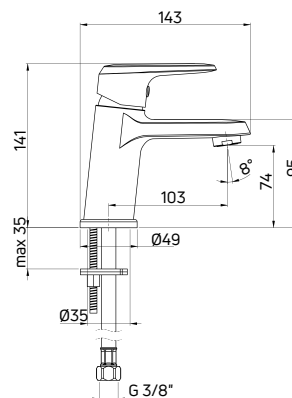

AVIS

Bateria umywalkowa stojąca jednouchwytowa

- Głowica ceramiczna 35 mm
- Klasa przepływu A - 9-15 l/min
- Grupa akustyczna II - do 30 dB
- Wężyki 45 cm

Washbasin tap deck-mounted, single-handle

- 35 mm ceramic cartridge
- Flow class A - 9-15 l/min
- Acoustic group II - up to 30 dB
- 45 cm supply hoses

KOD / CODE	EAN	WYKOŃCZENIE / FINISH
BGV 020M	5908212068168	chrom / chrome
BGV 021M	5908212068151	chrom / chrome

Korek click-clack okrągły z przelewem
Click-clack plug, round with overflow

AVIS

Bateria wannowa ścienna jednouchwytowa

- Głowica ceramiczna 35 mm
- Klasa przepływu S - 15-19,8 l/min
- Grupa akustyczna II - do 30 dB
- Przetątnik funkcji: ciśnieniowy z blokadą

Bath tap wall-mounted, single-handle

- 35 mm ceramic cartridge
- Flow class S - 15-19,8 l/min
- Acoustic group II - up to 30 dB
- Function switch: pressure with lock

KOD / CODE	EAN	WYKOŃCZENIE / FINISH
BGV 010M	5908212068144	chrom / chrome

AVIS

Bateria natryskowa ścienna jednouchwytowa

- Głowica ceramiczna 35 mm
- Klasa przepływu A - 9-15 l/min
- Grupa akustyczna II - do 30 dB

Shower tap wall-mounted, single-handle

- 35 mm ceramic cartridge
- Flow class A - 9-15 l/min
- Acoustic group II - up to 30 dB

KOD / CODE	EAN	WYKOŃCZENIE / FINISH
BGV 040M	5908212068175	chrom / chrome