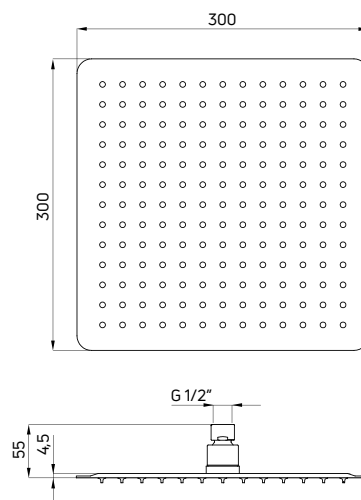

FLOKS

Główka natryskowa

- Kwadratowa
- 1-funkcyjna
- Materiał: stal
- Klasa przepływu Z – 7,2-12 l/min

Overhead shower

- Square
- 1-function
- Materiał: steel
- Flow class Z – 7,2-12 l/min

KOD / CODE	EAN	WYKOŃCZENIE / FINISH
NAC 009K	5908212044162	chrom / chrome
NAC 209K	5908212069592	nero