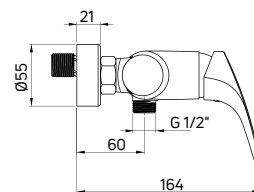

KOD / CODE	EAN	WYKOŃCZENIE / FINISH
BCY 040M	5907650802839	chrom / chrome