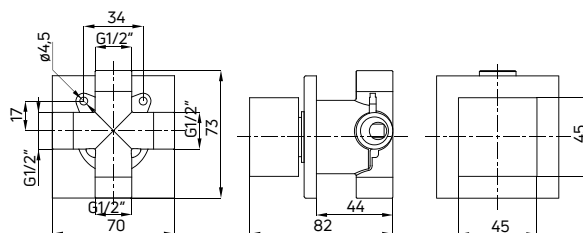

MULTI-SYSTEM

ZAWIERA
ELEMENT
PODTYNKOWY
/ CONCEALED
ELEMENT
INCLUDED