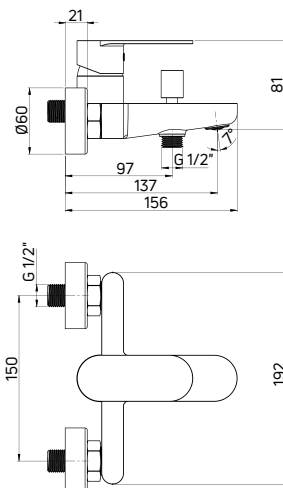

KOD / CODE	EAN	WYKOŃCZENIE / FINISH
BGA 010M	5908212053492	chrom / chrome