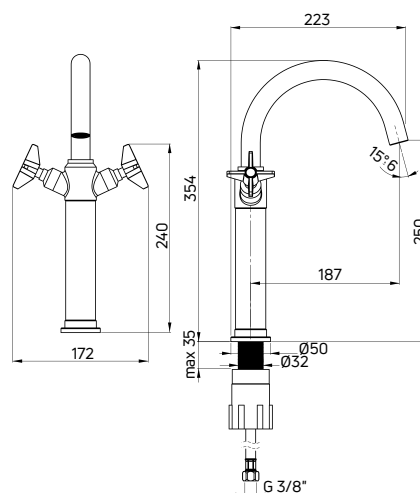

KOD / CODE	EAN	WYKOŃCZENIE / FINISH
BQT 025D	5908212075937	chrom / chrome