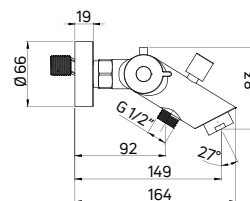

BEGONIA

Bateria wannowa ścienna termostatyczna

- Głowica termostatyczna
- Klasa przepływu B - 19,8-25,2 l/min
- Grupa akustyczna II - do 30 dB
- Bateria wyposażona w zawory zwrotne
- Blokada temperatury 38°C
- Pokrętko z eko-blokadą, ograniczającą przepływ
- Przetątnik funkcji: ciśnieniowy z blokadą

Bath tap wall-mounted, thermostatic

- Thermostatic valve
- Flow class B - 19,8-25,2 l/min
- Acoustic group II - up to 30 dB
- Backflow valves included
- Temperature lock at 38°C
- Knob with eco-lock which reduces water flow
- Function switch: pressure with lock

KOD / CODE	EAN	WYKOŃCZENIE / FINISH
BCB 01BT	5908212016886	chrom / chrome

BEGONIA

Bateria natryskowa ścienna termostatyczna

- Głowica termostatyczna
- Klasa przepływu B - 19,8-25,2 l/min
- Grupa akustyczna II - do 30 dB
- Bateria wyposażona w zawory zwrotne
- Blokada temperatury 38°C
- Pokrętko z eko-blokadą, ograniczającą przepływ

Shower tap wall-mounted, thermostatic

- Thermostatic valve
- Flow class B - 19,8-25,2 l/min
- Acoustic group II - up to 30 dB
- Backflow valves included
- Temperature lock at 38°C
- Knob with eco-lock which reduces water flow

KOD / CODE	EAN	WYKOŃCZENIE / FINISH
BCB 04AT	5908212016893	chrom / chrome

BEGONIA

Bateria natryskowa ścienna termostatyczna

- Głowica termostatyczna
- Klasa przepływu B - 19,8-25,2 l/min
- Grupa akustyczna II - do 30 dB
- bateria wyposażona w zawory zwrotne
- Blokada temperatury 38°C
- Pokrętko z eko-blokadą, ograniczającą przepływ

Shower tap wall-mounted, thermostatic

- Thermostatic valve
- Flow class B - 19,8-25,2 l/min
- Acoustic group II - up to 30 dB
- backflow valves included
- Temperature lock at 38°C
- Knob with eco-lock which reduces water flow

KOD / CODE	EAN	WYKOŃCZENIE / FINISH
BCB 04BT	5908212016879	chrom / chrome