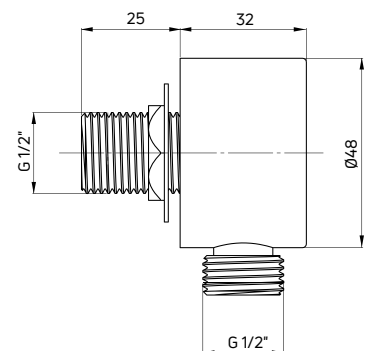

Przyłącze kątowe węża

- Z uchwytem na słuchawkę
- Materiał: mosiądz

Angled hose connector

- With hand shower holder
- Material: brass

KOD / CODE	EAN	WYKOŃCZENIE / FINISH
NAC 051K	5907650822172	chrom / chrome
NAC N51K	5908212075098	nero

Przyłącze kątowe węża

- Z uchwytem na słuchawkę
- Materiał: mosiądz

Angled hose connector

- With hand shower holder
- Material: brass

KOD / CODE	EAN	WYKOŃCZENIE / FINISH
NAC A51K	5908212090947	bianco
NAC D51K	5908212075098	titanium / titanium
NAC Z51K	5907650876366	złoty / gold

Przyłącze kątowe węża

- Materiał: mosiądz

Angled hose connector

- Material: brass

KOD / CODE	EAN	WYKOŃCZENIE / FINISH
NAC 054K	5907650823612	chrom / chrome
NAC N54K	5908212084472	nero