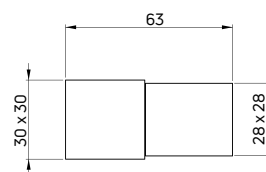

SQUARE

Uchwyt punktowy

- Z regulacją nachylenia słuchawki

Wall bracket

- With hand shower tilt adjustment

KOD / CODE	EAN	WYKOŃCZENIE / FINISH
ANQ 021U	5908212050972	chrom / chrome

EASY-FIX

Uchwyt na słuchawkę