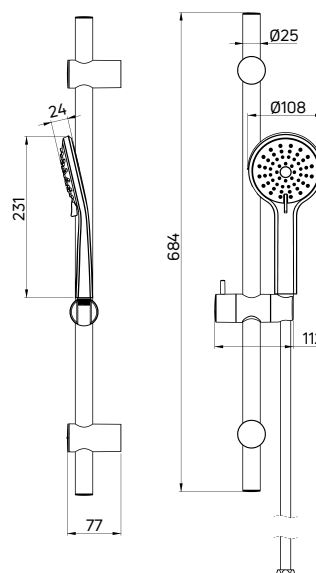

KOD / CODE	EAN	WYKOŃCZENIE / FINISH
NGJ N51K	5907650873822	● nero