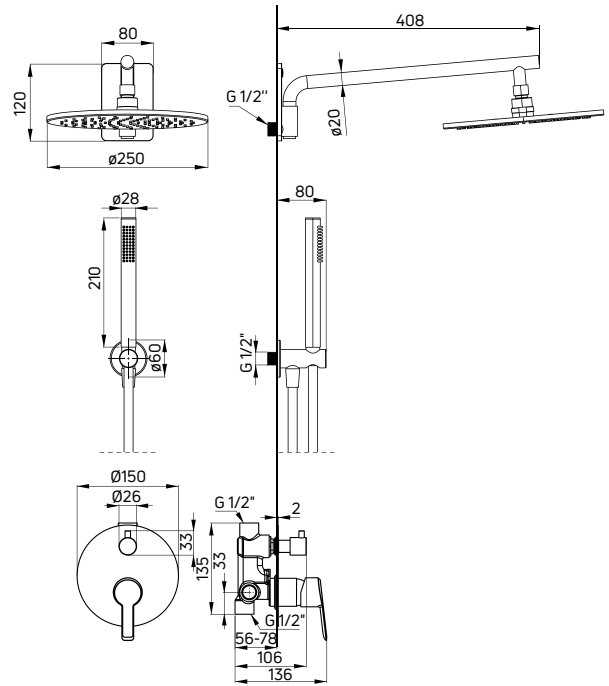

ARNIKA

ZAWIERA ELEMENT PODTYNKOWY / CONCEALED ELEMENT INCLUDED

KOD / CODE	EAN	WYKOŃCZENIE / FINISH
NAC D9QP	5908212096604	● titanium

Komplet natryskowy podtynkowy

- Bateria mieszaczowa z przełącznikiem natrysku (BQA D44P)
- Wylewka ścienna natryskowa (NAC D40K)
- Mosiężna głowica natryskowa (NAC D00K)
- 1-funkcyjna mosiężna słuchawka natryskowa (NOR D51S) z funkcją COOL OUT (nie nagrzewa się podczas użytkowania)
- Wąż natryskowy, 150 cm (NDA D51W)
- Przyłącze z uchwytem na słuchawkę (NAC D51K)

Shower set concealed

- Mixer tap with shower switch (BQA D44P)
- Wall-mounted shower arm (NAC D40K)
- Brass overhead shower (NAC D00K)
- 1-function brass hand shower (NOR D51S) with COOL OUT function (does not heat up during use)
- Shower hose, 150 cm (NDA D51W)
- Connection with hand shower holder (NAC D51K)

! SZCZEGÓŁOWE INFORMACJE O POSZCZEGÓLNYCH ELEMENTACH ZNAJDUJĄ SIĘ W ROZDZIALE PRODUKTY UZUPEŁNIAJĄCE
DETAILED INFORMATION ON INDIVIDUAL ELEMENTS CAN BE FOUND IN THE COMPLEMENTARY PRODUCTS CHAPTER

ARNIKA

ZAWIERA ELEMENT PODTYNKOWY / CONCEALED ELEMENT INCLUDED

KOD / CODE	EAN	WYKOŃCZENIE / FINISH
NAC Z9QP	5907650877295	● złoty / gold

Komplet natryskowy podtynkowy

- Bateria mieszaczowa z przełącznikiem natrysku (BQA Z44P)
- Wylewka ścienna natryskowa (NAC Z40K)
- Mosiężna głowica natryskowa (NAC Z00K)
- 3-funkcyjna słuchawka natryskowa (NQA Z51S)
- Wąż natryskowy Gold, 150 cm (NDA Z51W)
- Przyłącze z uchwytem na słuchawkę (NAC Z51K)

Shower set concealed

- Mixer tap with shower switch (BQA Z44P)
- Wall-mounted shower arm (NAC Z40K)
- Brass overhead shower (NAC Z00K)
- 3-function hand shower (NQA Z51S)
- Gold shower hose, 150 cm (NDA Z51W)
- Connection with hand shower holder (NAC Z51K)