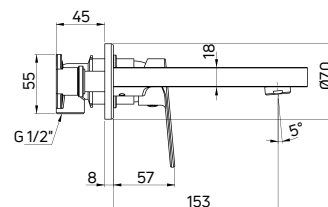

KOD / CODE	EAN	WYKOŃCZENIE / FINISH
BGA 054L	5908212062524	chrom / chrome