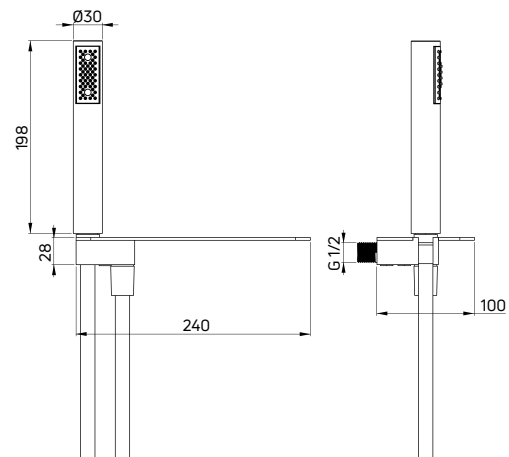

KOD / CODE	EAN	WYKOŃCZENIE / FINISH
NAC 056K	5908212094884	chrom / chrome