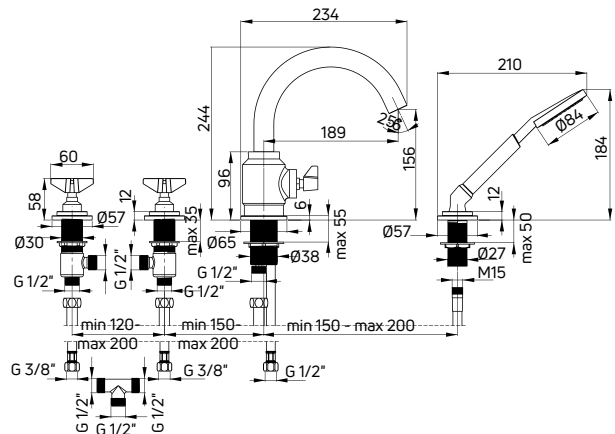

KOD / CODE	EAN	WYKOŃCZENIE / FINISH
BQT M14D	5908212076033	mosiądz / brass