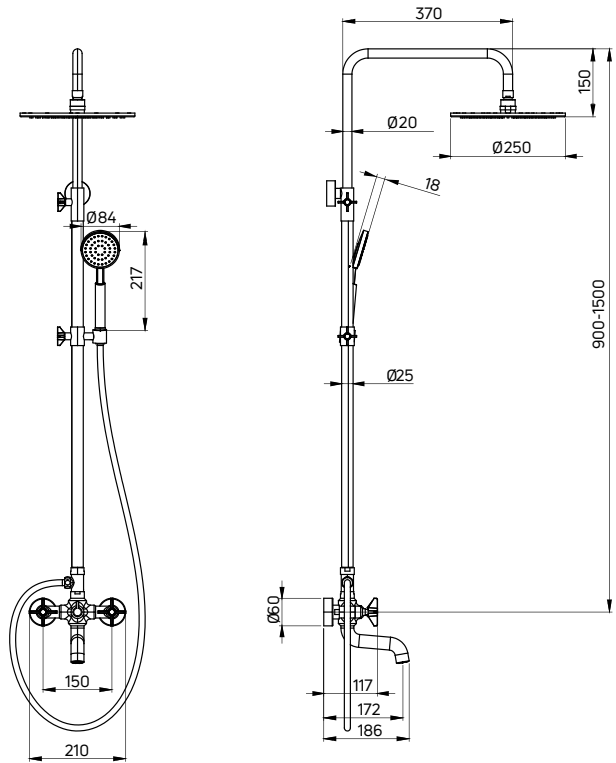

Shower column with mixer bath tap

- Sliding bar with adjustable height 900-1500 mm
- Brass overhead shower
- 1-function hand shower
- Steel shower hose 150 cm
- Ceramic cartridge 90°
- Movable aerator
- Adjustable height and slope angle of the hand shower