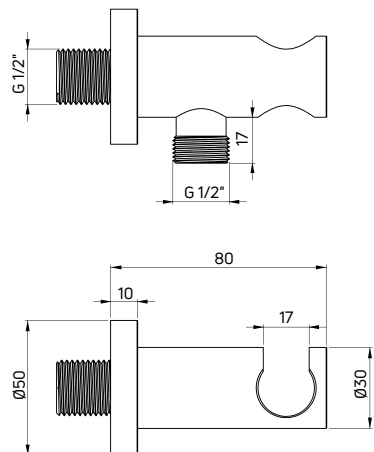

Przyłącze kątowe węża

- Materiał: mosiądz

Angled hose connector

- Material: brass

KOD / CODE	EAN	WYKOŃCZENIE / FINISH
NAC 054K	5907650823612	chrom / chrome
NAC N54K	5908212084472	nero