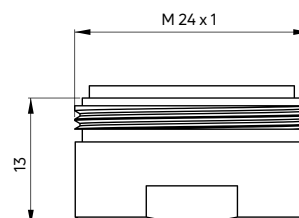

**Aerator
for taps**

- Water flow reduction to 1,9 l/min
- M24 thread

KOD / CODE	EAN	WYKOŃCZENIE / FINISH
ABA24PS1	5908212060698	chrom / chrome