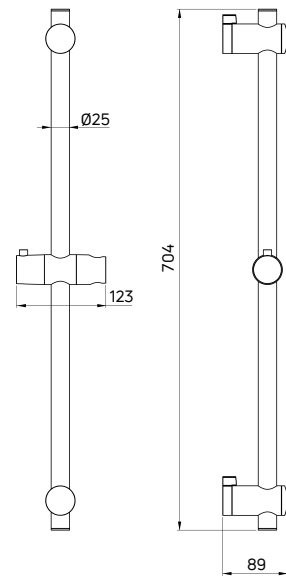

ROUND

Drążek natryskowy

- Drążek 704 mm
- Regulowany rozstaw mocowań
- Regulacja wysokości i kąta nachylenia słuchawki
- Szybki montaż, zatrzaski mocujące z możliwością wypięcia drążka do czyszczenia,

Shower rail

- Sliding bar 704 mm
- Adjustable fixing distance
- Adjustable height and slope angle of the hand shower
- Quick installation, mounting clasp locks give the possibility of removing the bar for cleaning

KOD / CODE	EAN	WYKOŃCZENIE / FINISH
NOR 051D	5908212057322	chrom / chrome

Mydelniczka do deszczowni i zestawów natryskowych

- Adaptery do drążków w komplecie
- Do drążków natryskowych o średnicy: 19/22/24/25 mm
- Materiał: PVC
- Pełni funkcję półki

Soap dish for shower columns and shower sets

- Adapters for different shower bars included
- Universal for shower bars with a diameter of 19/22/24/25 mm
- Material: PVC
- Serves as a shelf

KOD / CODE	EAN	WYKOŃCZENIE / FINISH
ANM 001K	5908212054598	chrom / chrome

Uchwyt słuchawki prysznicowej do deszczowni i zestawów natryskowych

- Easy-on - możliwość montażu bez konieczności zdejmowania drążka
- Do drążków o średnicy 22/23/24 i 25 mm
- Przesuwany
- Ruchomy
- Materiał: ABS

Hand shower holder for shower columns and shower sets

- Easy-on - can be mounted without removing the bar
- For shower bars with a diameter of 22/23/24/25 mm
- Sliding
- Rotatable
- Material: ABS

KOD / CODE	EAN	WYKOŃCZENIE / FINISH
ANM 021U	5908212082188	chrom / chrome
ANM N21U	5907650873747	nero