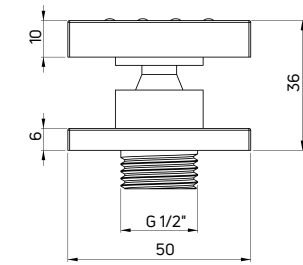

KOD / CODE	EAN	WYKOŃCZENIE / FINISH
NAC 071K	5907650822158	chrom / chrome

**Dysza**

- 1-funkcyjna
- Materiał: mosiądz
- Regulacja kąta nachylenia

Body shower

- 1-function
- Material: brass
- Adjustable slope