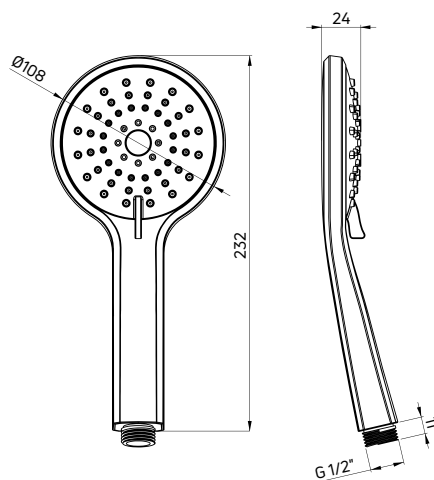

KOD / CODE	EAN	WYKOŃCZENIE / FINISH
NQA D51S	5907650876557	titanium
NQA Z51S	5907650876397	złoty / gold

JASMIN

Słuchawka natryskowa

- 3-funkcyjna
- Klasa przepływu Z - 7,2-12 l/min

Hand shower

- 3-function
- Flow class Z - 7,2-12 l/min