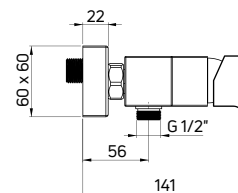

KOD / CODE	EAN	WYKOŃCZENIE / FINISH
BDA 040M	5908212004326	chrom / chrome