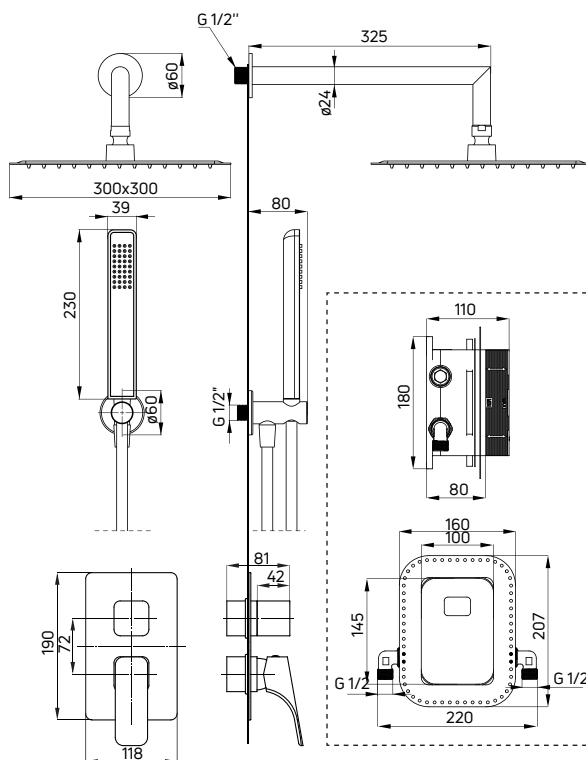

HIACYNT

ZAWIERA
BOX
PODTYNKOWY
/ CONCEALED
BOX
INCLUDED

Komplet natryskowy z BOXem mieszczącym

- BOX podtynkowy mieszczący z przełącznikiem natrysku (BXY X44M)
- Element natynkowy do BOXa mieszczącego (BXY 0QHM)
- Wylewka ścienna natryskowa (NAC 047K)
- Stalowa głowica natryskowa (NAC 009K)
- 1-funkcyjna słuchawka natryskowa (NQH 051S)
- Wąż natryskowy, 150 cm (NDA P51W)
- Przyłącze z uchwytem na słuchawkę (NAC 051K)

Shower set concealed with a mixing BOX

- Concealed mixing BOX with shower switch (BXY X44M)
- Mixing BOX component (BXY 0QHM)
- Wall-mounted shower arm (NAC 047K)
- Steel overhead shower (NAC 009K)
- 1-function hand shower (NQH 051S)
- Shower hose, 150 cm (NDA P51W)
- Connection with hand shower holder (NAC 051K)

KOD / CODE	EAN	WYKOŃCZENIE / FINISH
BXYZ0QHM	5908212084861	chrom / chrome

! SZCZEGÓŁOWE INFORMACJE O POSZCZEGÓLNYCH ELEMENTACH ZNAJDUJĄ SIĘ W ROZDZIALE **PRODUKTY UZUPEŁNIAJĄCE**

DETAILED INFORMATION ON INDIVIDUAL ELEMENTS CAN BE FOUND IN **THE COMPLEMENTARY PRODUCTS CHAPTER**

HIACYNT

ZAWIERA
BOX
PODTYNKOWY
/ CONCEALED
BOX
INCLUDED

Komplet natryskowy z BOXem mieszczącym

- BOX podtynkowy mieszczący z przełącznikiem natrysku (BXY X44M)
- Element natynkowy do BOXa mieszczącego (BXY NQHM)
- Wylewka ścienna natryskowa (NAC N47K)
- Stalowa głowica natryskowa (NAC 209K)
- 1-funkcyjna słuchawka natryskowa (XDCH2SLZ1)
- Wąż natryskowy, 150 cm (XNCH0PLD1)
- Przyłącze z uchwytem na słuchawkę (NAC N51K)

Shower set concealed with a mixing BOX

- Concealed mixing BOX with shower switch (BXY X44M)
- Mixing BOX component (BXY NQHM)
- Wall-mounted shower arm (NAC N47K)
- Steel overhead shower (NAC 209K)
- 1-function hand shower (XDCH2SLZ1)
- Shower hose, 150 cm (XNCH0PLD1)
- Connection with hand shower holder (NAC N51K)