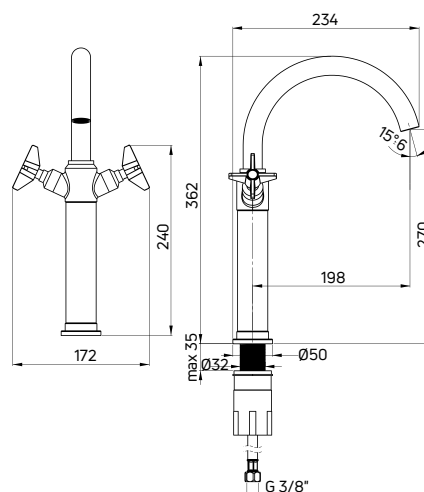

KOD / CODE	EAN	WYKOŃCZENIE / FINISH
BQT M25D	5908212076057	mosiądz / brass