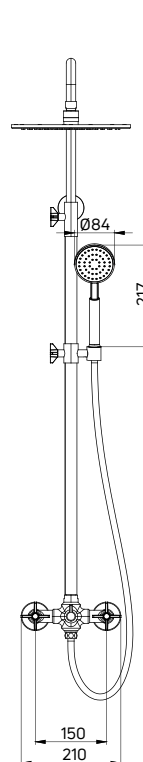

KOD / CODE	EAN	WYKOŃCZENIE / FINISH
NAC 04QT	5908212084311	chrom / chrome