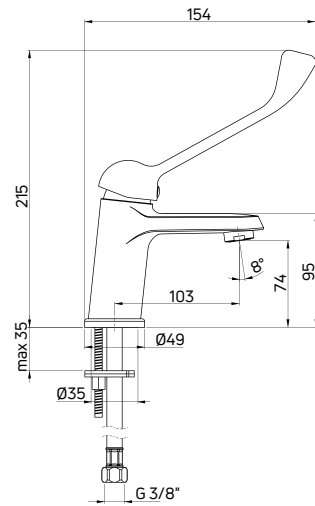

AVIS

Bateria umywalkowa stojąca jednouchwytnowa z dźwignią Clinic

- Głowica ceramiczna 35 mm
- Klasa przepływu A - 9-15 l/min
- Grupa akustyczna II - do 30 dB
- Wężyki 45 cm

Washbasin tap deck-mounted, single-handle with Clinic handle

- 35 mm ceramic cartridge
- Flow class A - 9-15 l/min
- Acoustic group II - up to 30 dB
- 45 cm supply hoses

Przepływ przy zastosowaniu aeratorów / Flow with the use of aerators

Alternatywny aerator zmniejszający przepływ / Alternative aerator to reduce flow

KOD / CODE	EAN	PRODUKT / PRODUCT
ABA24PS1	5908212060698	AERATOR 1,9 L/MIN
ABAZ4PS4	5908212070628	AERATOR 4,5 L/MIN

KOD / CODE	EAN	WYKOŃCZENIE / FINISH
BGV 020C	5908212085691	chrom / chrome

AVIS

Bateria natryskowa ścienna jednouchwytnowa z dźwignią Clinic

- Głowica ceramiczna 35 mm
- Klasa przepływu A - 9-15 l/min
- Grupa akustyczna II - do 30 dB

Shower tap wall-mounted, single-handle with Clinic handle

- 35 mm ceramic cartridge
- Flow class A - 9-15 l/min
- Acoustic group II - up to 30 dB

KOD / CODE	EAN	WYKOŃCZENIE / FINISH
BGV 040C	5908212085707	chrom / chrome