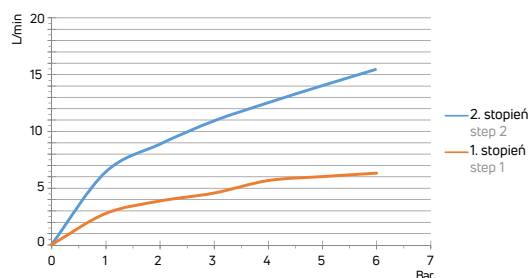

Przepływ dla głowicy II stopniowej / Flow of the 2-step cartridge

KOD / CODE	EAN	WYKOŃCZENIE / FINISH
BFCE026M	5908212098837	chrom / chrome