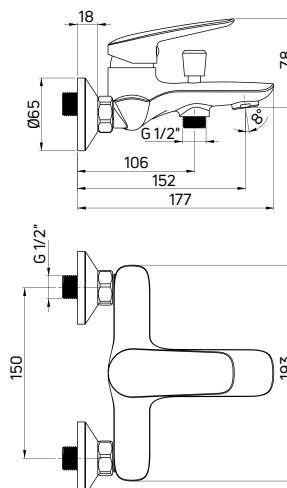

KOD / CODE	EAN	WYKOŃCZENIE / FINISH
BCN 010M	5908212018255	chrom / chrome