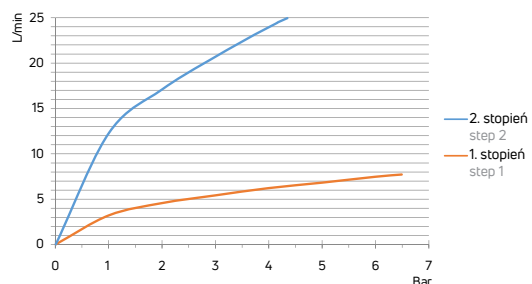

Shower tap
 wall-mounted, single-handle with
 2-step ECO-cartridge

- 40 mm ceramic cartridge
- Flow class B - 19,8-25,2 l/min
- Acoustic group I - up to 20 dB

Przepływ dla głowicy II stopniowej
 / Flow of the 2-step cartridge