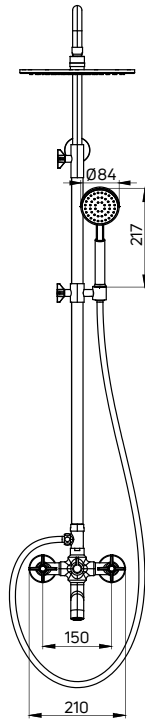

Shower column with mixer bath tap

- Sliding bar with adjustable height 900-1500 mm
- Brass overhead shower
- 1-function hand shower
- Steel shower hose 150 cm
- Ceramic cartridge 90°
- Movable aerator
- Adjustable height and slope angle of the hand shower
- Designer: Michał Łój