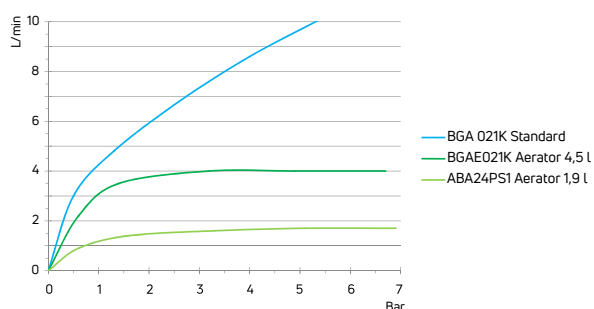

Przepływ przy zastosowaniu aeratorów / Flow with the use of aerators