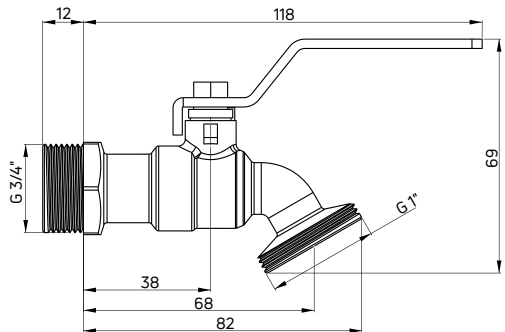

- Gwint 3/4"
- W zestawie dwa adaptery: zacisk i szybkozłączka
- Materiał: miedź

Garden ball valve with adapter

- 3/4" thread
- Two adapters included: clamp and quick release coupling
- Material: brass

KOD / CODE	EAN	WYKOŃCZENIE / FINISH
VFA 252L	5908212022368	chrom / chrome