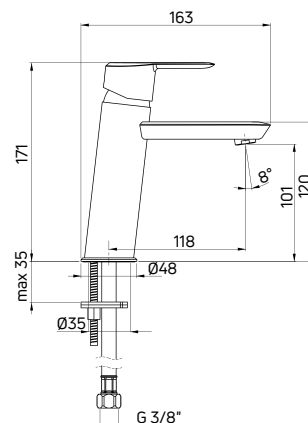

ARNIKA

Bateria umywalkowa
stojąca jednouchwytywa

- Głowica ceramiczna 35 mm
- Klasa przepływu Z - 4-9 l/min
- Grupa akustyczna I - do 20 dB
- Wężyki 45 cm
- Silikonowy aerator

Washbasin tap
deck-mounted, single-handle

- 35 mm ceramic cartridge
- Flow class Z - 4-9 l/min
- Acoustic group I - up to 20 dB
- 45 cm supply hoses
- Silicone aerator

KOD / CODE	EAN	WYKOŃCZENIE / FINISH
BQA Z20M	5908212053249	złoty / gold