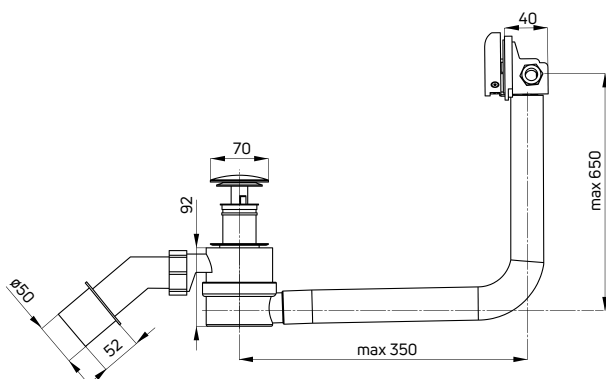

UNIEŚĆ
LIFT

WYPŁUKAĆ
RINSE

ZAŁOŻYĆ
INSTALL

Syfon wannowy napętniający

- Bardzo szybkie napełnienie wanny w formie kaskadowej, klasa przepływu M - 60 l/min
- Bezpieczeństwo w trakcie brania kąpeli, brak wystających elementów baterii wannowych lub wylewek
- Korek click-clack do zamykania i otwierania odpływu
- Korek czyszczony od góry
- Rurka przelewową 700 mm
- Syfon o wysokości: 92 mm i przepustowości 50 l/min
- Wysoka jakość wykonania, części metalowe wykonane z mosiądzu pokrytego chromem

Bath filling siphon

- Very quick filling of the bathtub in a cascade form, flow class M - 60 l / min
- safety during bathing, no protruding elements of bath mixers or spouts
- Click-clack plug for closing and opening the drain
- Plug cleaned from the top
- 700 mm overflow pipe
- Set includes a siphon with a height of 92 mm and capacity of 50 l / min
- High quality, metal parts are made of chrome-plated brass