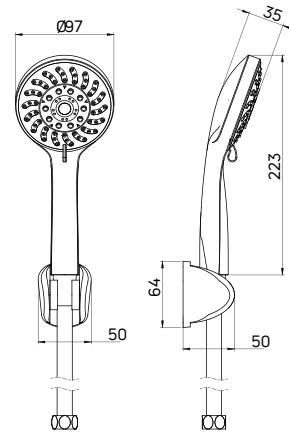

KOD / CODE	EAN	WYKOŃCZENIE / FINISH
NGV 041K	5908212069141	chrom / chrome

AVIS

Zestaw natryskowy 1-punktowy

- 5-funkcyjna słuchawka natryskowa
- Wąż natryskowy Nero, 150 cm
- Regulacja kąta nachylenia słuchawki
- Klasa przepływu Z - 7,2-12 l/min

Shower set with fixed bracket

- 5-function hand shower
- Nero shower hose 150 cm
- Adjustable slope angle of the hand shower
- Flow class Z - 7,2-12 l/min