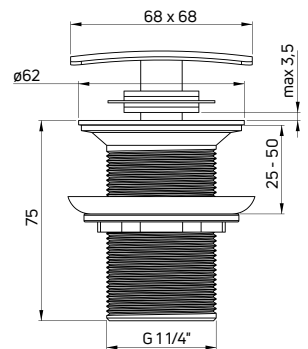

KOD / CODE	EAN	WYKOŃCZENIE / FINISH
NHC 011A	5907650823452	chrom / chrome
NHC B11A	5908212069318	nero