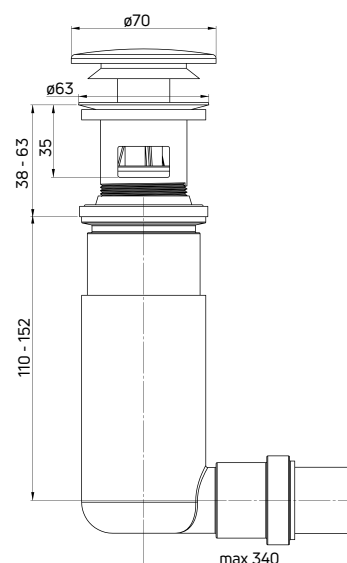

Click-clack plug

for washbasins, easy-clean, with waste kit

- Fits washbasins with overflow

KOD / CODE	EAN	WYKOŃCZENIE / FINISH
NHC 010C	5908212062210	chrom / chrome