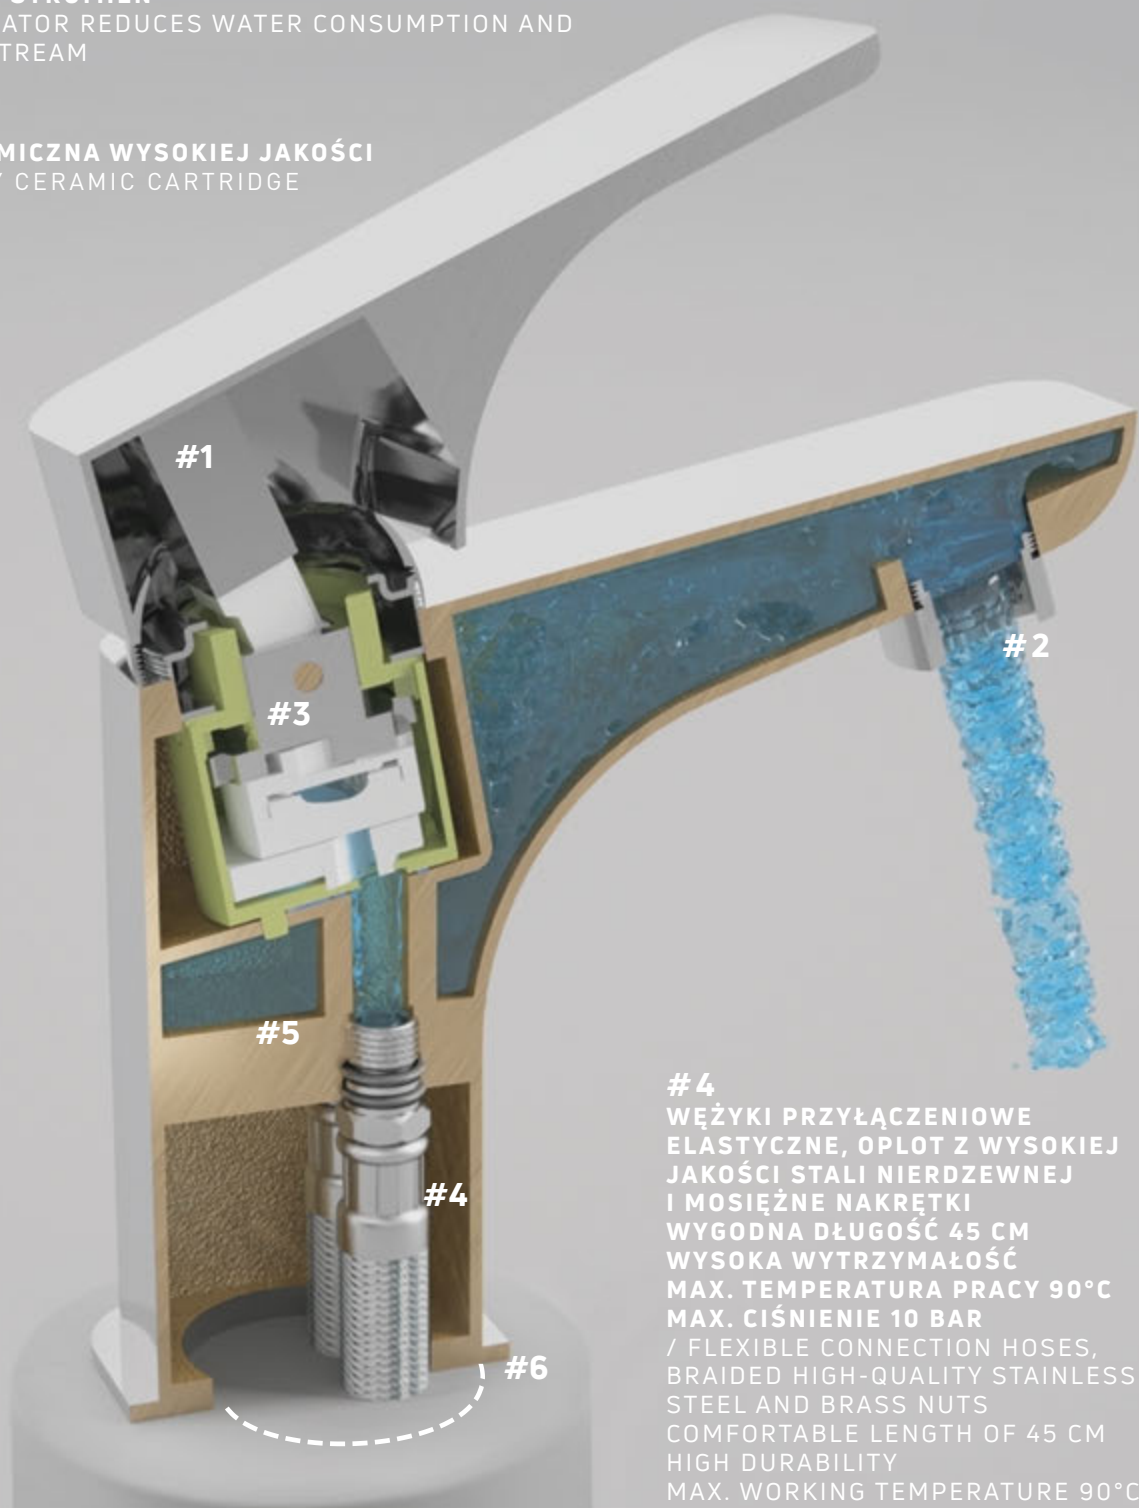

#3
GŁOWICA CERAMICZNA WYSOKIEJ JAKOŚCI
/ HIGH-QUALITY CERAMIC CARTRIDGE

#4
WĘŻYKI PRZYŁĄCZENIOWE
ELASTYCZNE, OPLÓT Z WYSOKIEJ
JAKOŚCI STALI NIERDZEWNEJ
I MOSIĘŻNE NAKRĘTKI
WYGODNA DŁUGOŚĆ 45 CM
WYSOKA WYTRZYMAŁOŚĆ
MAX. TEMPERATURA PRACY 90°C
MAX. CIŚNIENIE 10 BAR
/ FLEXIBLE CONNECTION HOSES,
BRAIDED HIGH-QUALITY STAINLESS
STEEL AND BRASS NUTS
COMFORTABLE LENGTH OF 45 CM
HIGH DURABILITY
MAX. WORKING TEMPERATURE 90°C
MAX. PRESSURE 10 BAR