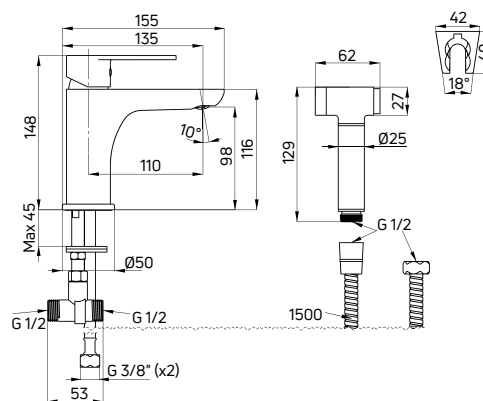

KOD / CODE	EAN	WYKOŃCZENIE / FINISH
BGA 027M	5908212069325	chrom / chrome